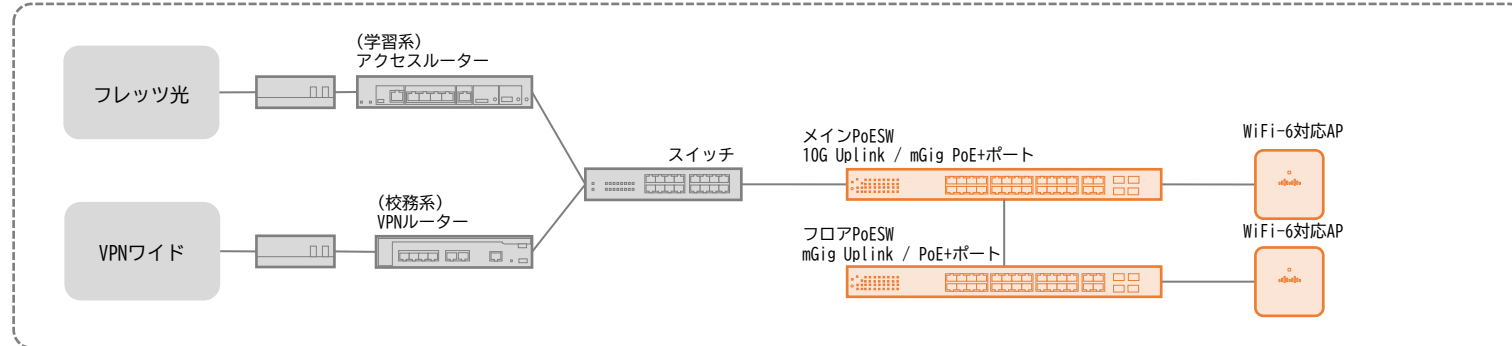

### 向本折小学校

☆今江小学校

※アクセスルーターとメインPoESWが同ラック

串小学校

日末小学校

### ☆符津小学校

※アクセスルーターとメインPoESWが同ラック