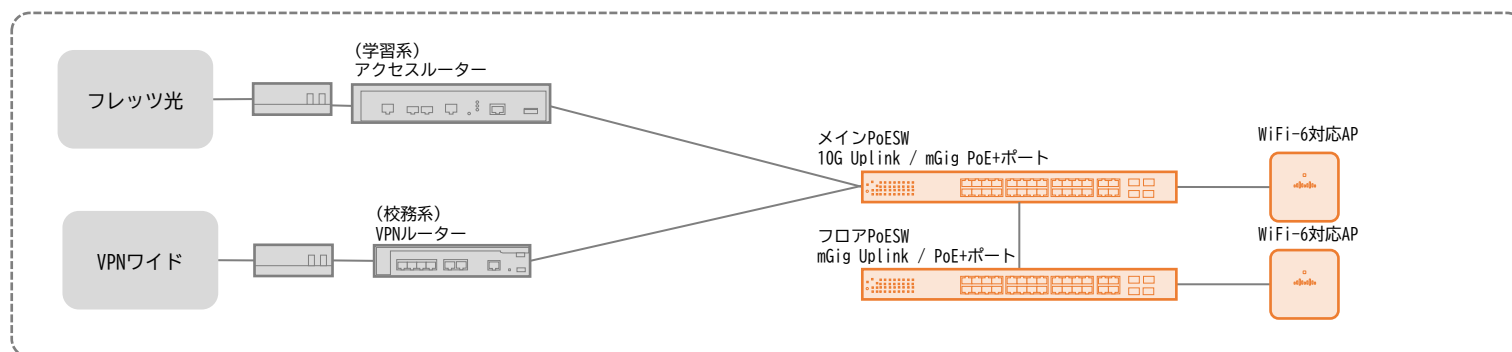

※アクセスルーターとメインPoESWが同ラック

犬丸小学校

荒屋小学校

☆第一小学校※