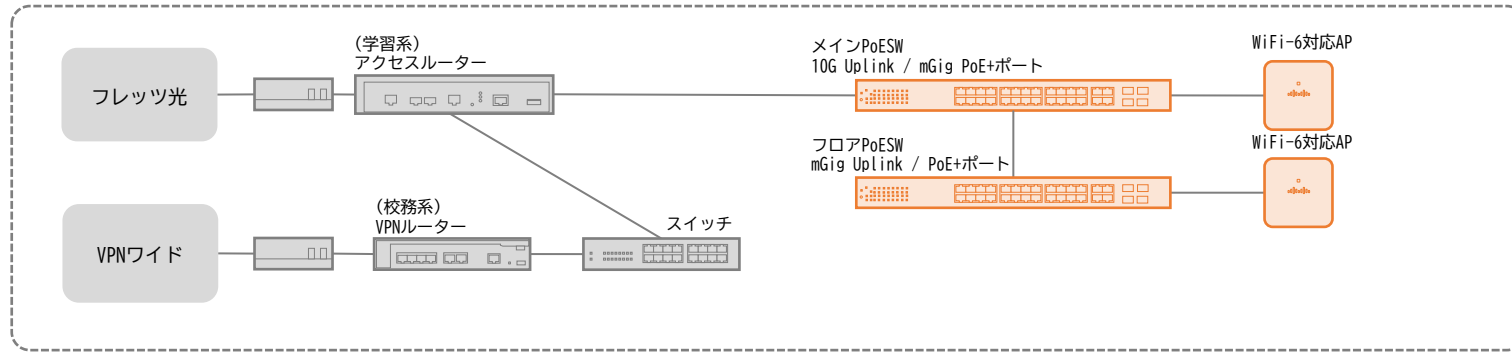

### ☆苗代小学校

※アクセスルーターとメインPoESWが同ラック

### 向本折小学校

☆今江小学校

※アクセスルーターとメインPoESWが同ラック

串小学校

日末小学校