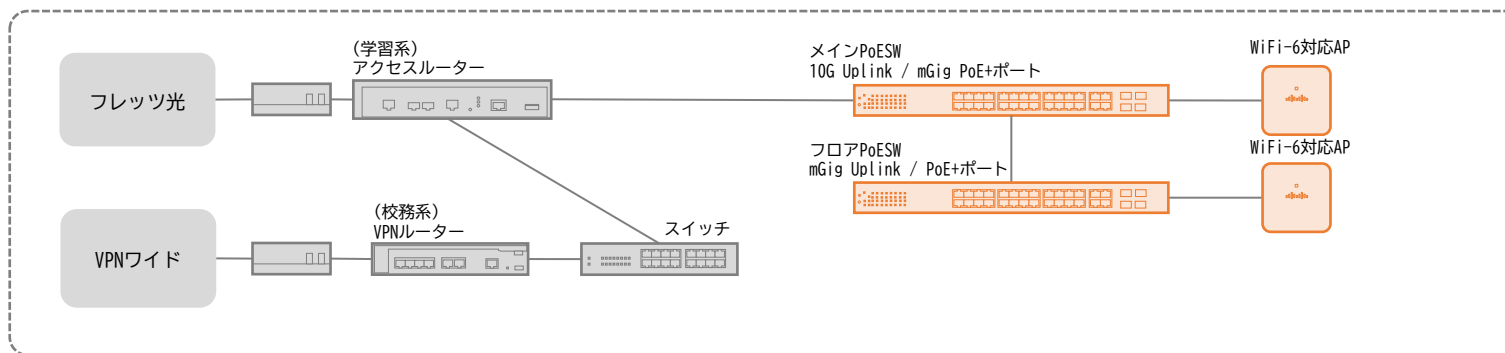

### 松東みどり学園

### ☆芦城中学校

☆丸内中学校※

※アクセスルーターとメインPoESWが同ラック

☆松陽中学校

御幸中学校※

☆南部中学校

※アクセスルーターとメインPoESWが同ラック

国府中学校