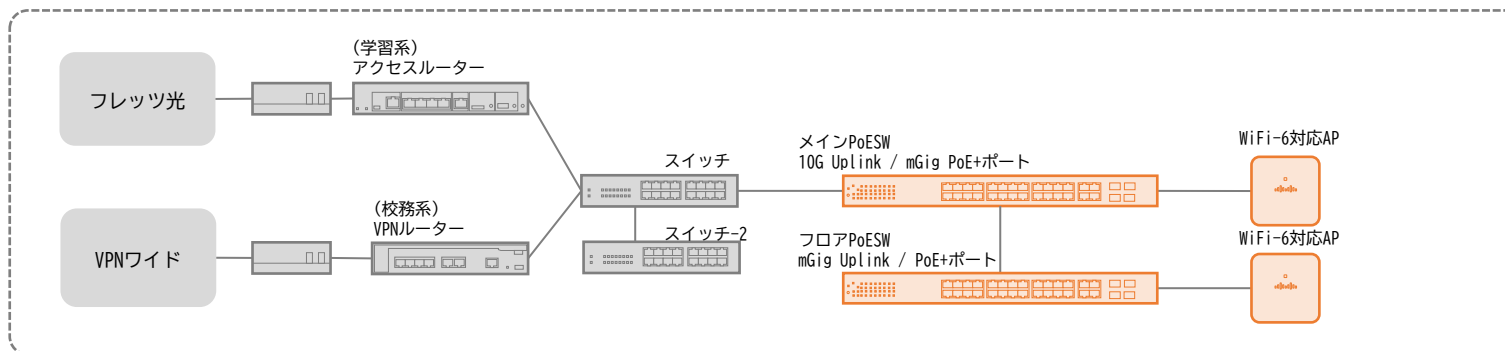

### 松東みどり学園

### ☆芦城中学校

☆丸内中学校※

※アクセスルーターとメインPoESWが同ラック

☆松陽中学校

御幸中学校※

☆南部中学校

※アクセスルーターとメインPoESWが同ラック

国府中学校