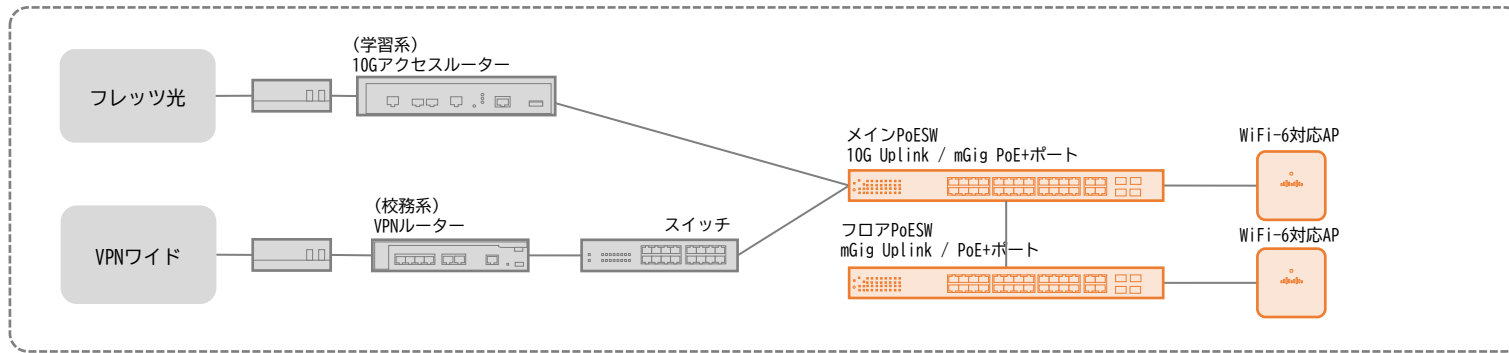

### 松東みどり学園

### ☆芦城中学校

☆丸内中学校※

※アクセスルーターとメインPoESWが同ラック

☆松陽中学校

御幸中学校※

☆南部中学校

※アクセスルーターとメインPoESWが同ラック

国府中学校