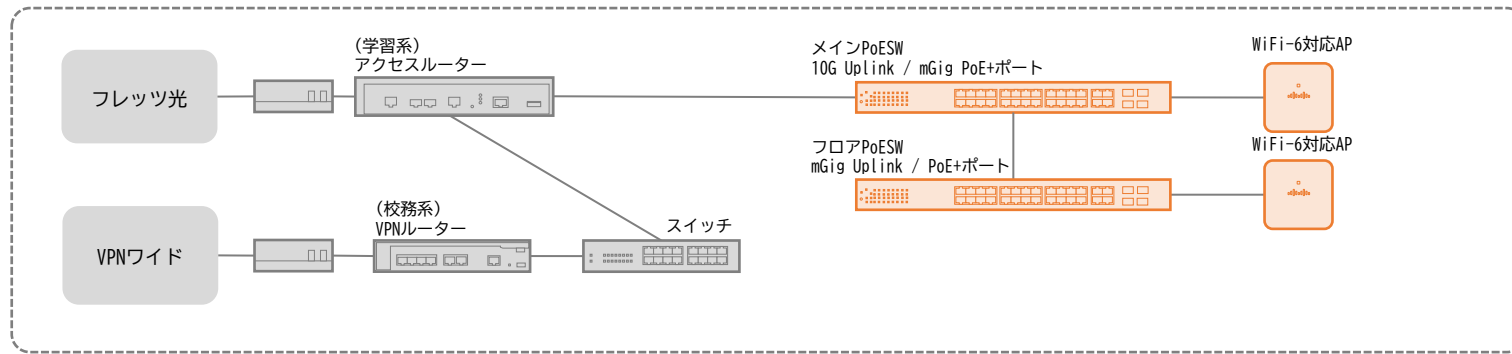

### 向本折小学校

☆今江小学校

※アクセスルーターとメインPoESWが同ラック

串小学校

日末小学校

### ☆符津小学校

※アクセスルーターとメインPoESWが同ラック