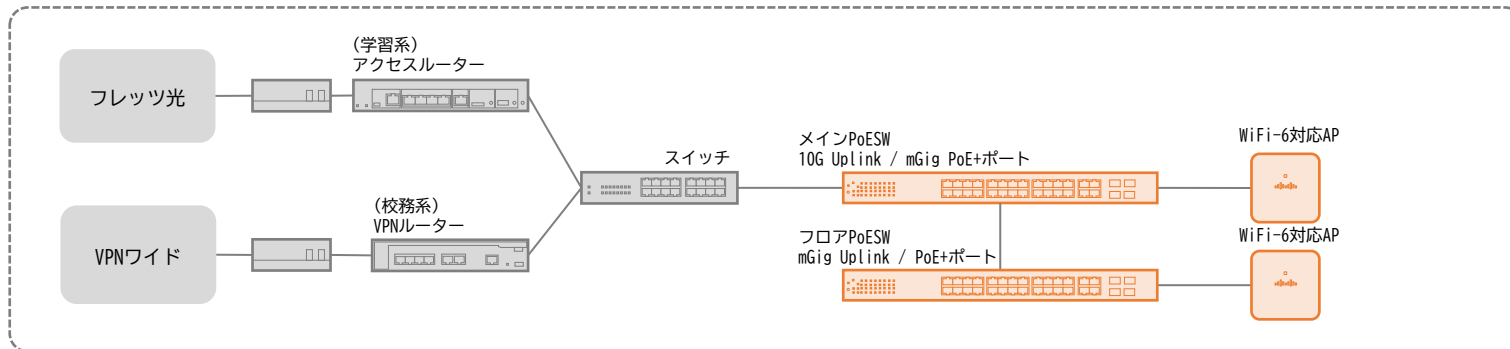

# 別紙3\_構成図

各小中学校

既存機器  
更改対象

☆芦城小学校※

※アクセスルーターとメインPoESWが同ラック

☆稚松小学校

☆安宅小学校※

※アクセスルーターとメインPoESWが同ラック