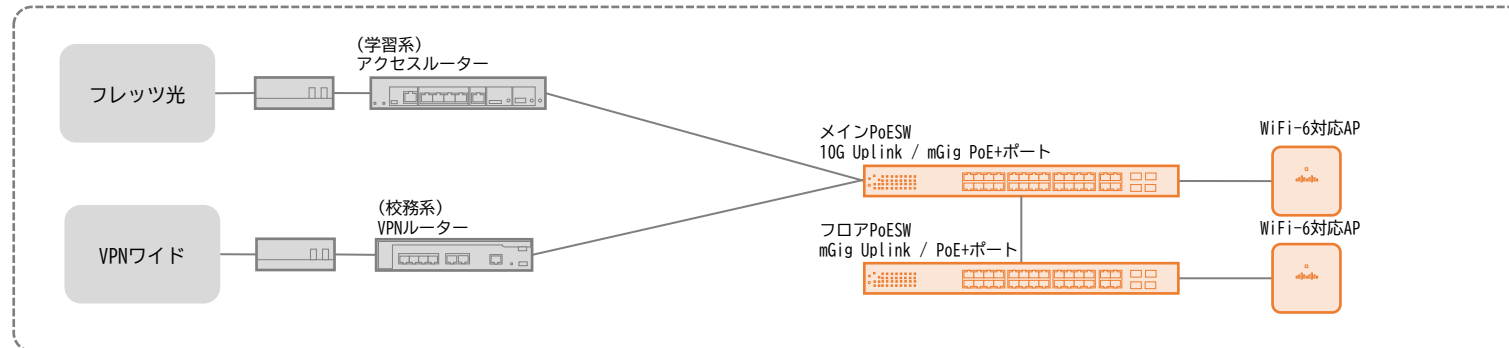

### 松東みどり学園

### ☆芦城中学校

☆丸内中学校※

※アクセスルーターとメインPoESWが同ラック

☆松陽中学校

御幸中学校※

☆南部中学校

※アクセスルーターとメインPoESWが同ラック

国府中学校