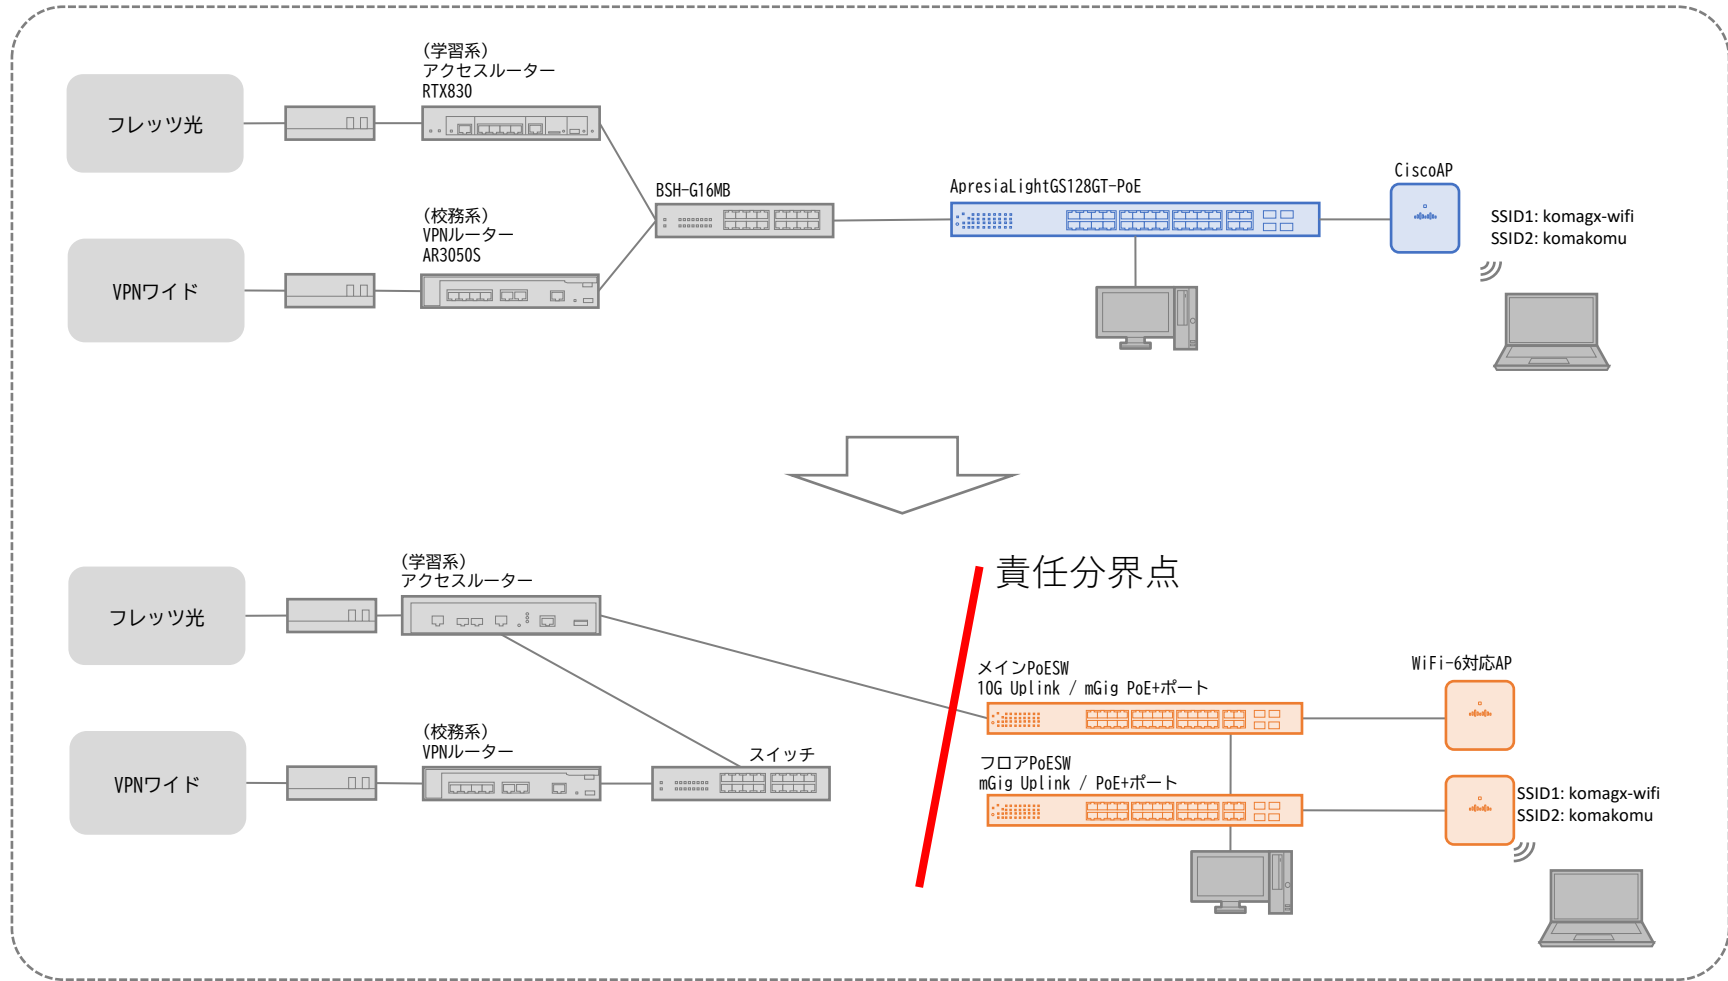

# 別紙3\_構成図

各小中学校

既存機器  
更改対象

☆芦城小学校※

※アクセスルーターとメインPoESWが同ラック

☆稚松小学校

☆安宅小学校※

※アクセスルーターとメインPoESWが同ラック