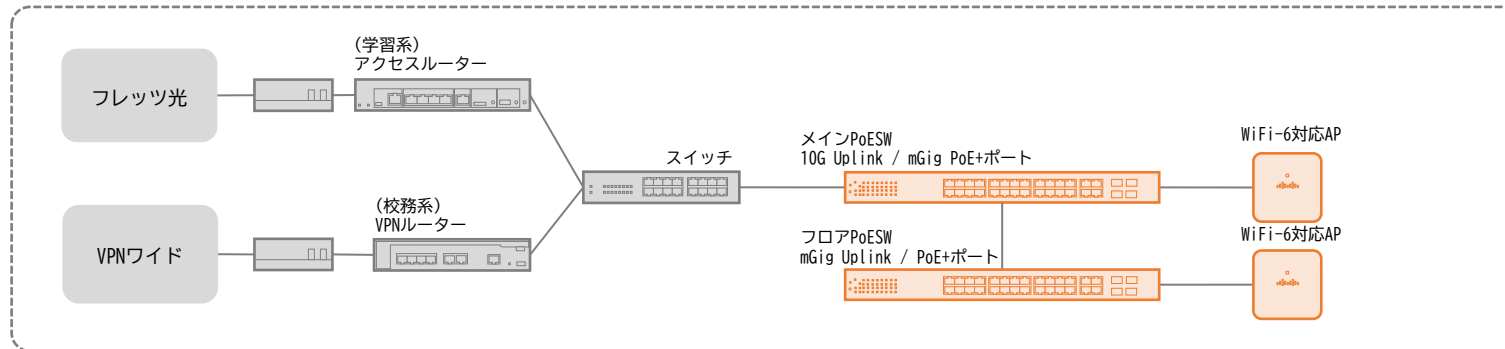

☆南部中学校

※アクセスルーターとメインPoESWが同ラック

国府中学校

中海中学校