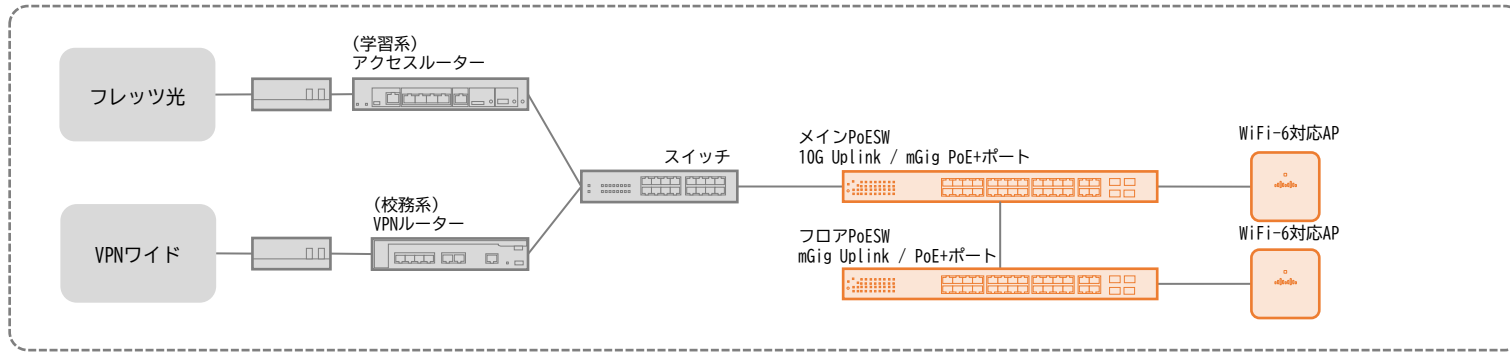

安宅中学校

※アクセスルーターとメインPoESWが同ラック