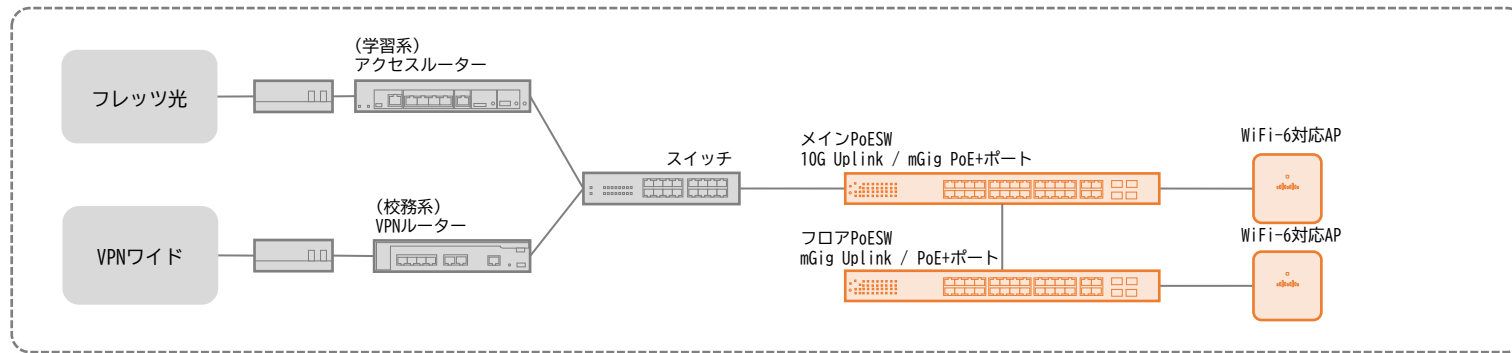

※アクセスルーターとメインPoESWが同ラック

犬丸小学校