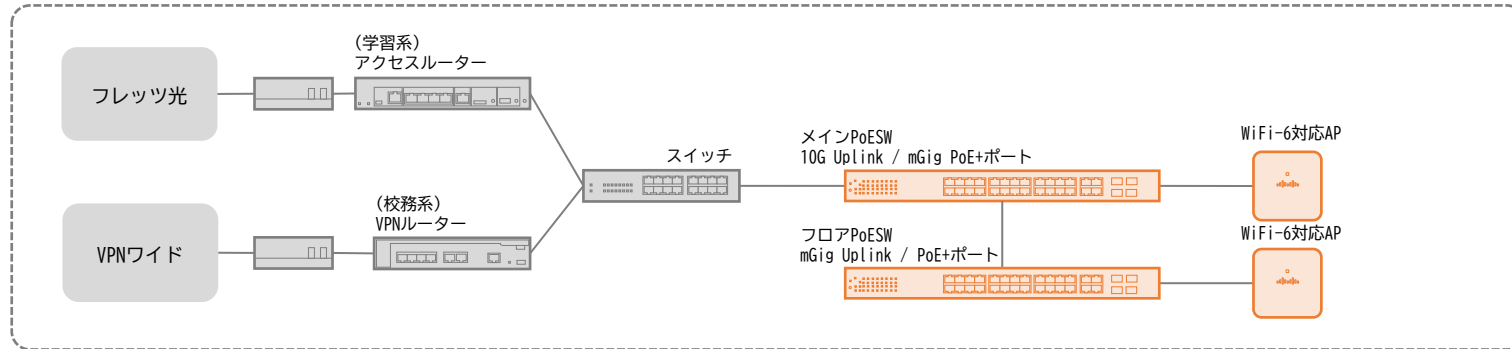

☆符津小学校

※アクセスルーターとメインPoESWが同ラック

粟津小学校

木場小学校