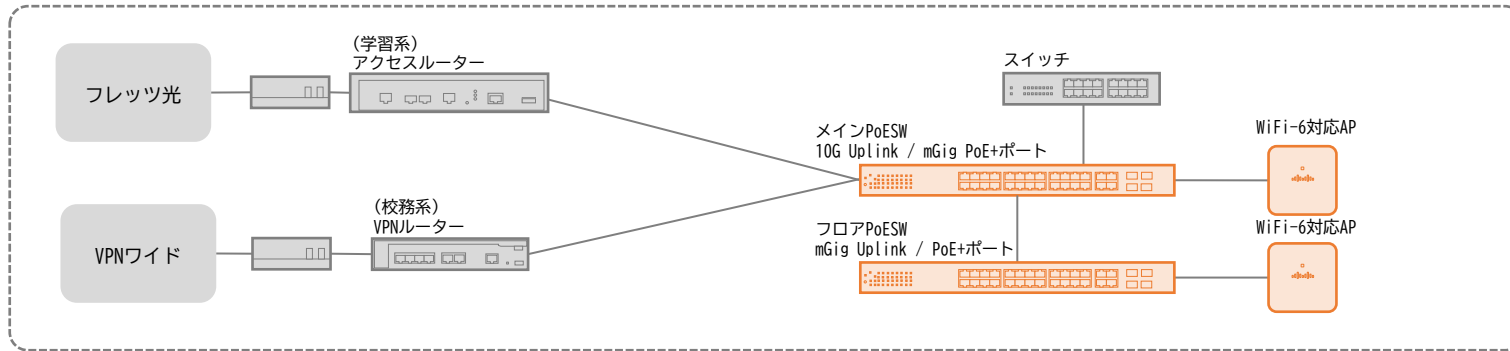

# 別紙3\_構成図

各小中学校

既存機器  
更改対象

☆芦城小学校※

※アクセスルーターとメインPoESWが同ラック

☆稚松小学校

☆安宅小学校※

※アクセスルーターとメインPoESWが同ラック