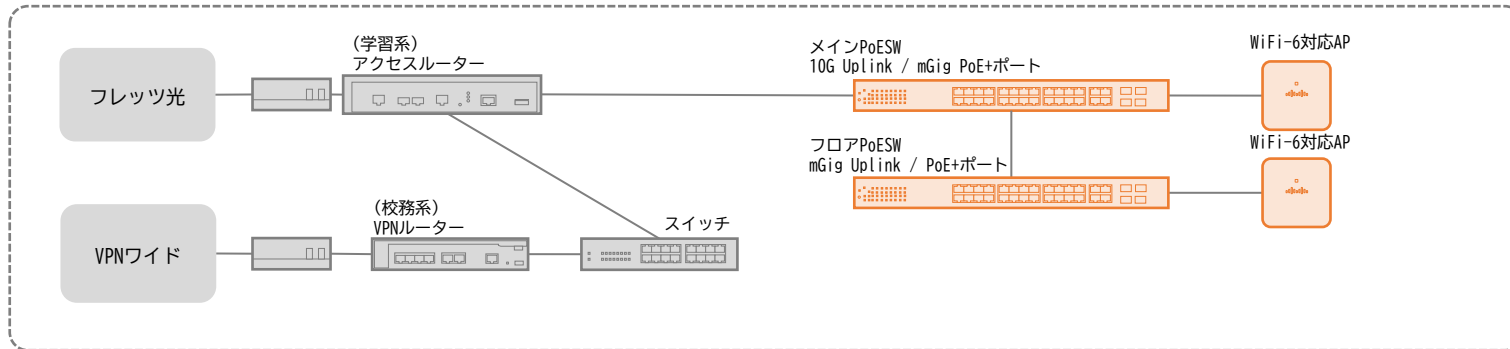

# 別紙3\_構成図

各小中学校

既存機器  
更改対象

☆芦城小学校※

※アクセスルーターとメインPoESWが同ラック

☆稚松小学校

☆安宅小学校※

※アクセスルーターとメインPoESWが同ラック