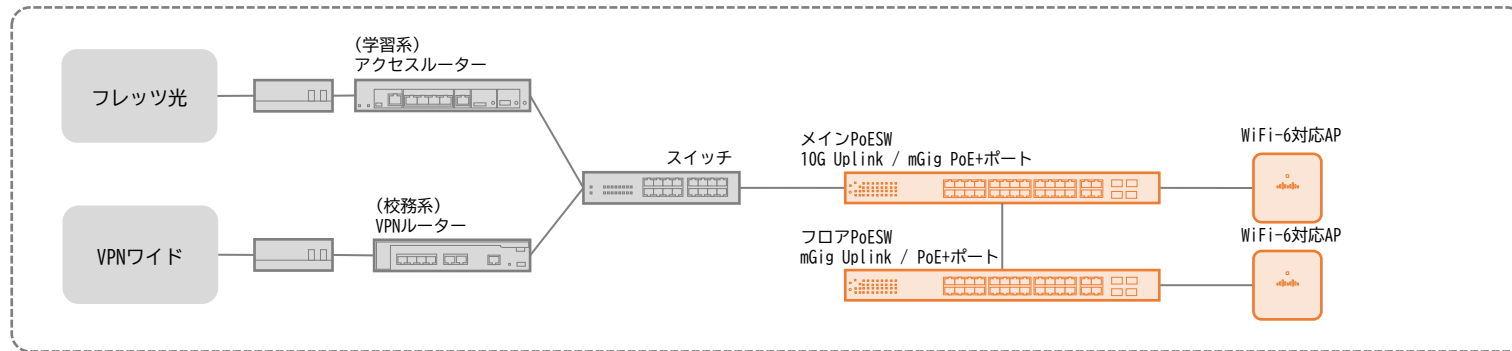

※アクセスルーターとメインPoESWが同ラック

犬丸小学校

荒屋小学校

☆第一小学校※