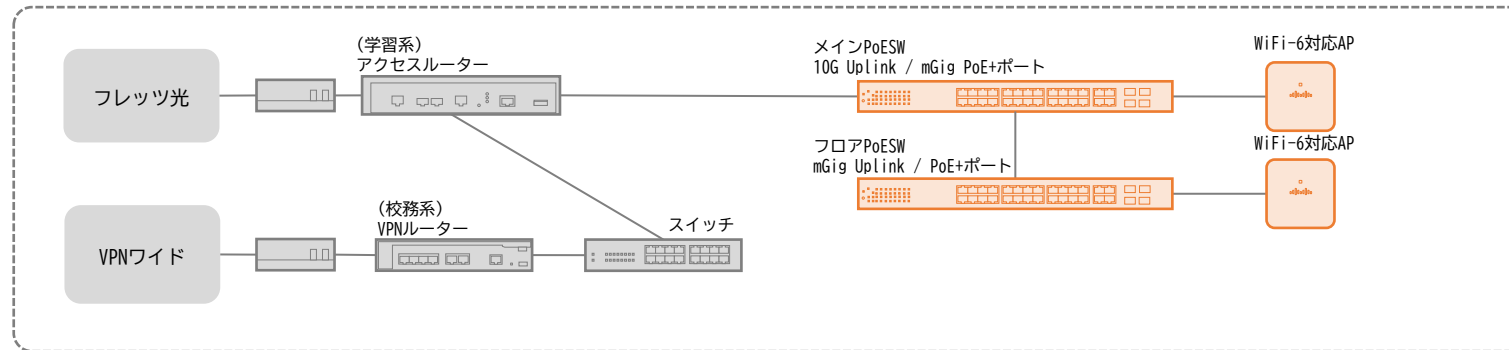

### 松東みどり学園

### ☆芦城中学校

☆丸内中学校※

※アクセスルーターとメインPoESWが同ラック

☆松陽中学校

御幸中学校※

☆南部中学校

※アクセスルーターとメインPoESWが同ラック

国府中学校