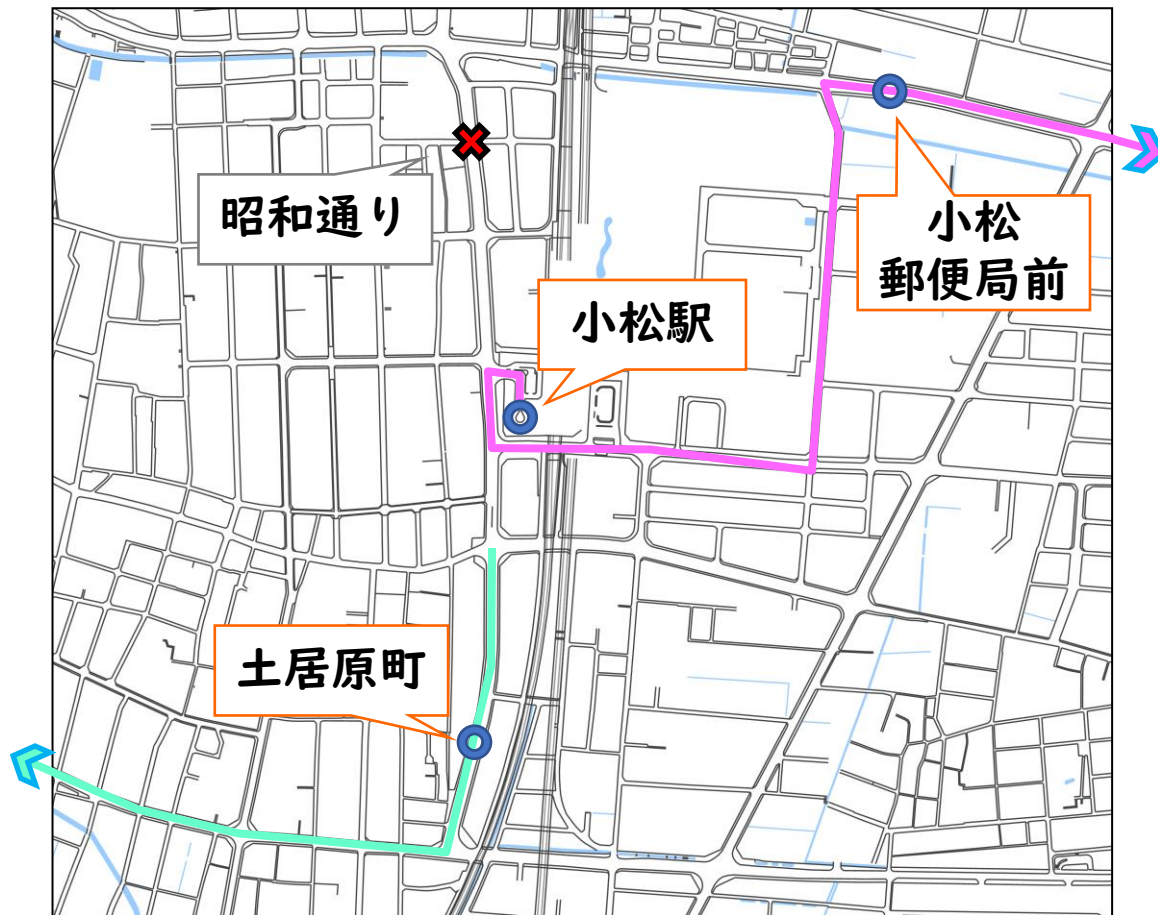

お旅祭り期間の一部バス停の運休について（市内循環線南コース）

いつもコミュニティバスをご利用いただきありがとうございます。

お旅祭り期間中（5/8～5/10）は車両通行止めのため一部バス停を運休として、迂回ルートにて運行を行います。
ご乗車に際してはお乗り間違えのございませんようお願い申し上げます。

時刻表

南コース

運休バス停

○昭和通り

バス停位置図

— 小松郵便局前先行
— 市民病院先行

お旅祭りにお越しの際は、
市内循環線南コース「小松駅」がオススメ！

市民病院先行 小松駅前のりば【3】					小松郵便局前先行 小松駅前のりば【3】				
バス停	発着時間				バス停	発着時間			
小松駅	7:35	10:05	13:55	16:35	小松駅	8:50	11:25	15:20	17:30
土居原町	7:37	10:07	13:57	16:37	昭和通り	運休			
市民病院	7:40	10:10	14:00	16:40	小松郵便局前	8:53	11:28	15:23	17:33
松寿園前	7:41	10:11	14:01	16:41	商工会議所前	8:55	11:30	15:25	17:35
向本折西	7:42	10:12	14:02	16:42	糸町	8:56	11:31	15:26	17:36
向本折中	7:43	10:13	14:03	16:43	第一小学校前	8:57	11:32	15:27	17:37
八幡町	7:44	10:14	14:04	16:44	第一地区コミュニティセンター	8:59	11:34	15:29	-
幸町	7:45	10:15	14:05	16:45	あらきクリニック前	9:02	11:37	15:32	17:39
大領	7:47	10:17	14:07	16:47	若杉	9:03	11:38	15:33	17:40
大領中央	7:48	10:18	14:08	16:48	若杉東	9:03	11:38	15:33	17:40
南浅井町	7:50	10:20	14:10	16:50	八幡	9:04	11:39	15:34	17:41
北浅井町	7:52	10:22	14:12	16:52	八幡会館	9:05	11:40	15:35	17:42
清六町	7:53	10:23	14:13	16:53	八幡南	9:06	11:41	15:36	17:43
小松ソフィア病院前	7:54	10:24	14:14	16:54	やわたメディカルセンター	9:09	11:44	15:39	-
イオンモール新小松	7:56	10:26	14:16	16:56	九谷焼技術センター前	9:13	11:48	15:43	17:48
新吉竹	7:59	10:29	14:19	16:59	C K D 東門前	9:15	11:50	15:45	17:50
セラボクタニ	8:00	10:30	14:20	-	セラボクタニ	9:19	11:54	15:49	17:54
九谷焼技術センター前	8:03	10:33	14:23	-	新吉竹	9:20	11:55	15:50	17:55
C K D 東門前	8:05	10:35	14:25	-	イオンモール新小松	9:23	11:58	15:53	17:58
やわたメディカルセンター	8:09	10:39	14:29	-	小松ソフィア病院前	9:25	12:00	15:55	18:00
八幡南	8:10	10:40	14:30	-	清六町	9:26	12:01	15:56	18:01
八幡会館	8:11	10:41	14:31	-	北浅井町	9:27	12:02	15:57	18:02
八幡	8:12	10:42	14:32	-	南浅井町	9:29	12:04	15:59	18:04
若杉東	8:12	10:42	14:32	-	大領中央	9:31	12:06	16:01	18:06
若杉	8:13	10:43	14:33	-	大領	9:32	12:07	16:02	18:07
あらきクリニック前	8:14	10:44	14:34	17:01	幸町	9:34	12:09	16:04	-
第一地区コミュニティセンター	-	10:47	14:37	-	八幡町	9:35	12:10	16:05	-
第一小学校前	8:16	10:49	14:39	17:03	向本折中	9:36	12:11	16:06	-
糸町	8:17	10:50	14:40	17:04	向本折西	9:37	12:12	16:07	-
商工会議所前	8:18	10:51	14:41	17:05	松寿園前	9:38	12:13	16:08	-
小松郵便局前	8:20	10:53	14:43	17:07	市民病院	9:40	12:15	16:10	-
昭和通り	運休				土居原町	9:43	12:18	16:13	18:12
小松駅	8:25	11:00	14:50	17:15	小松駅	9:50	12:25	16:20	18:15