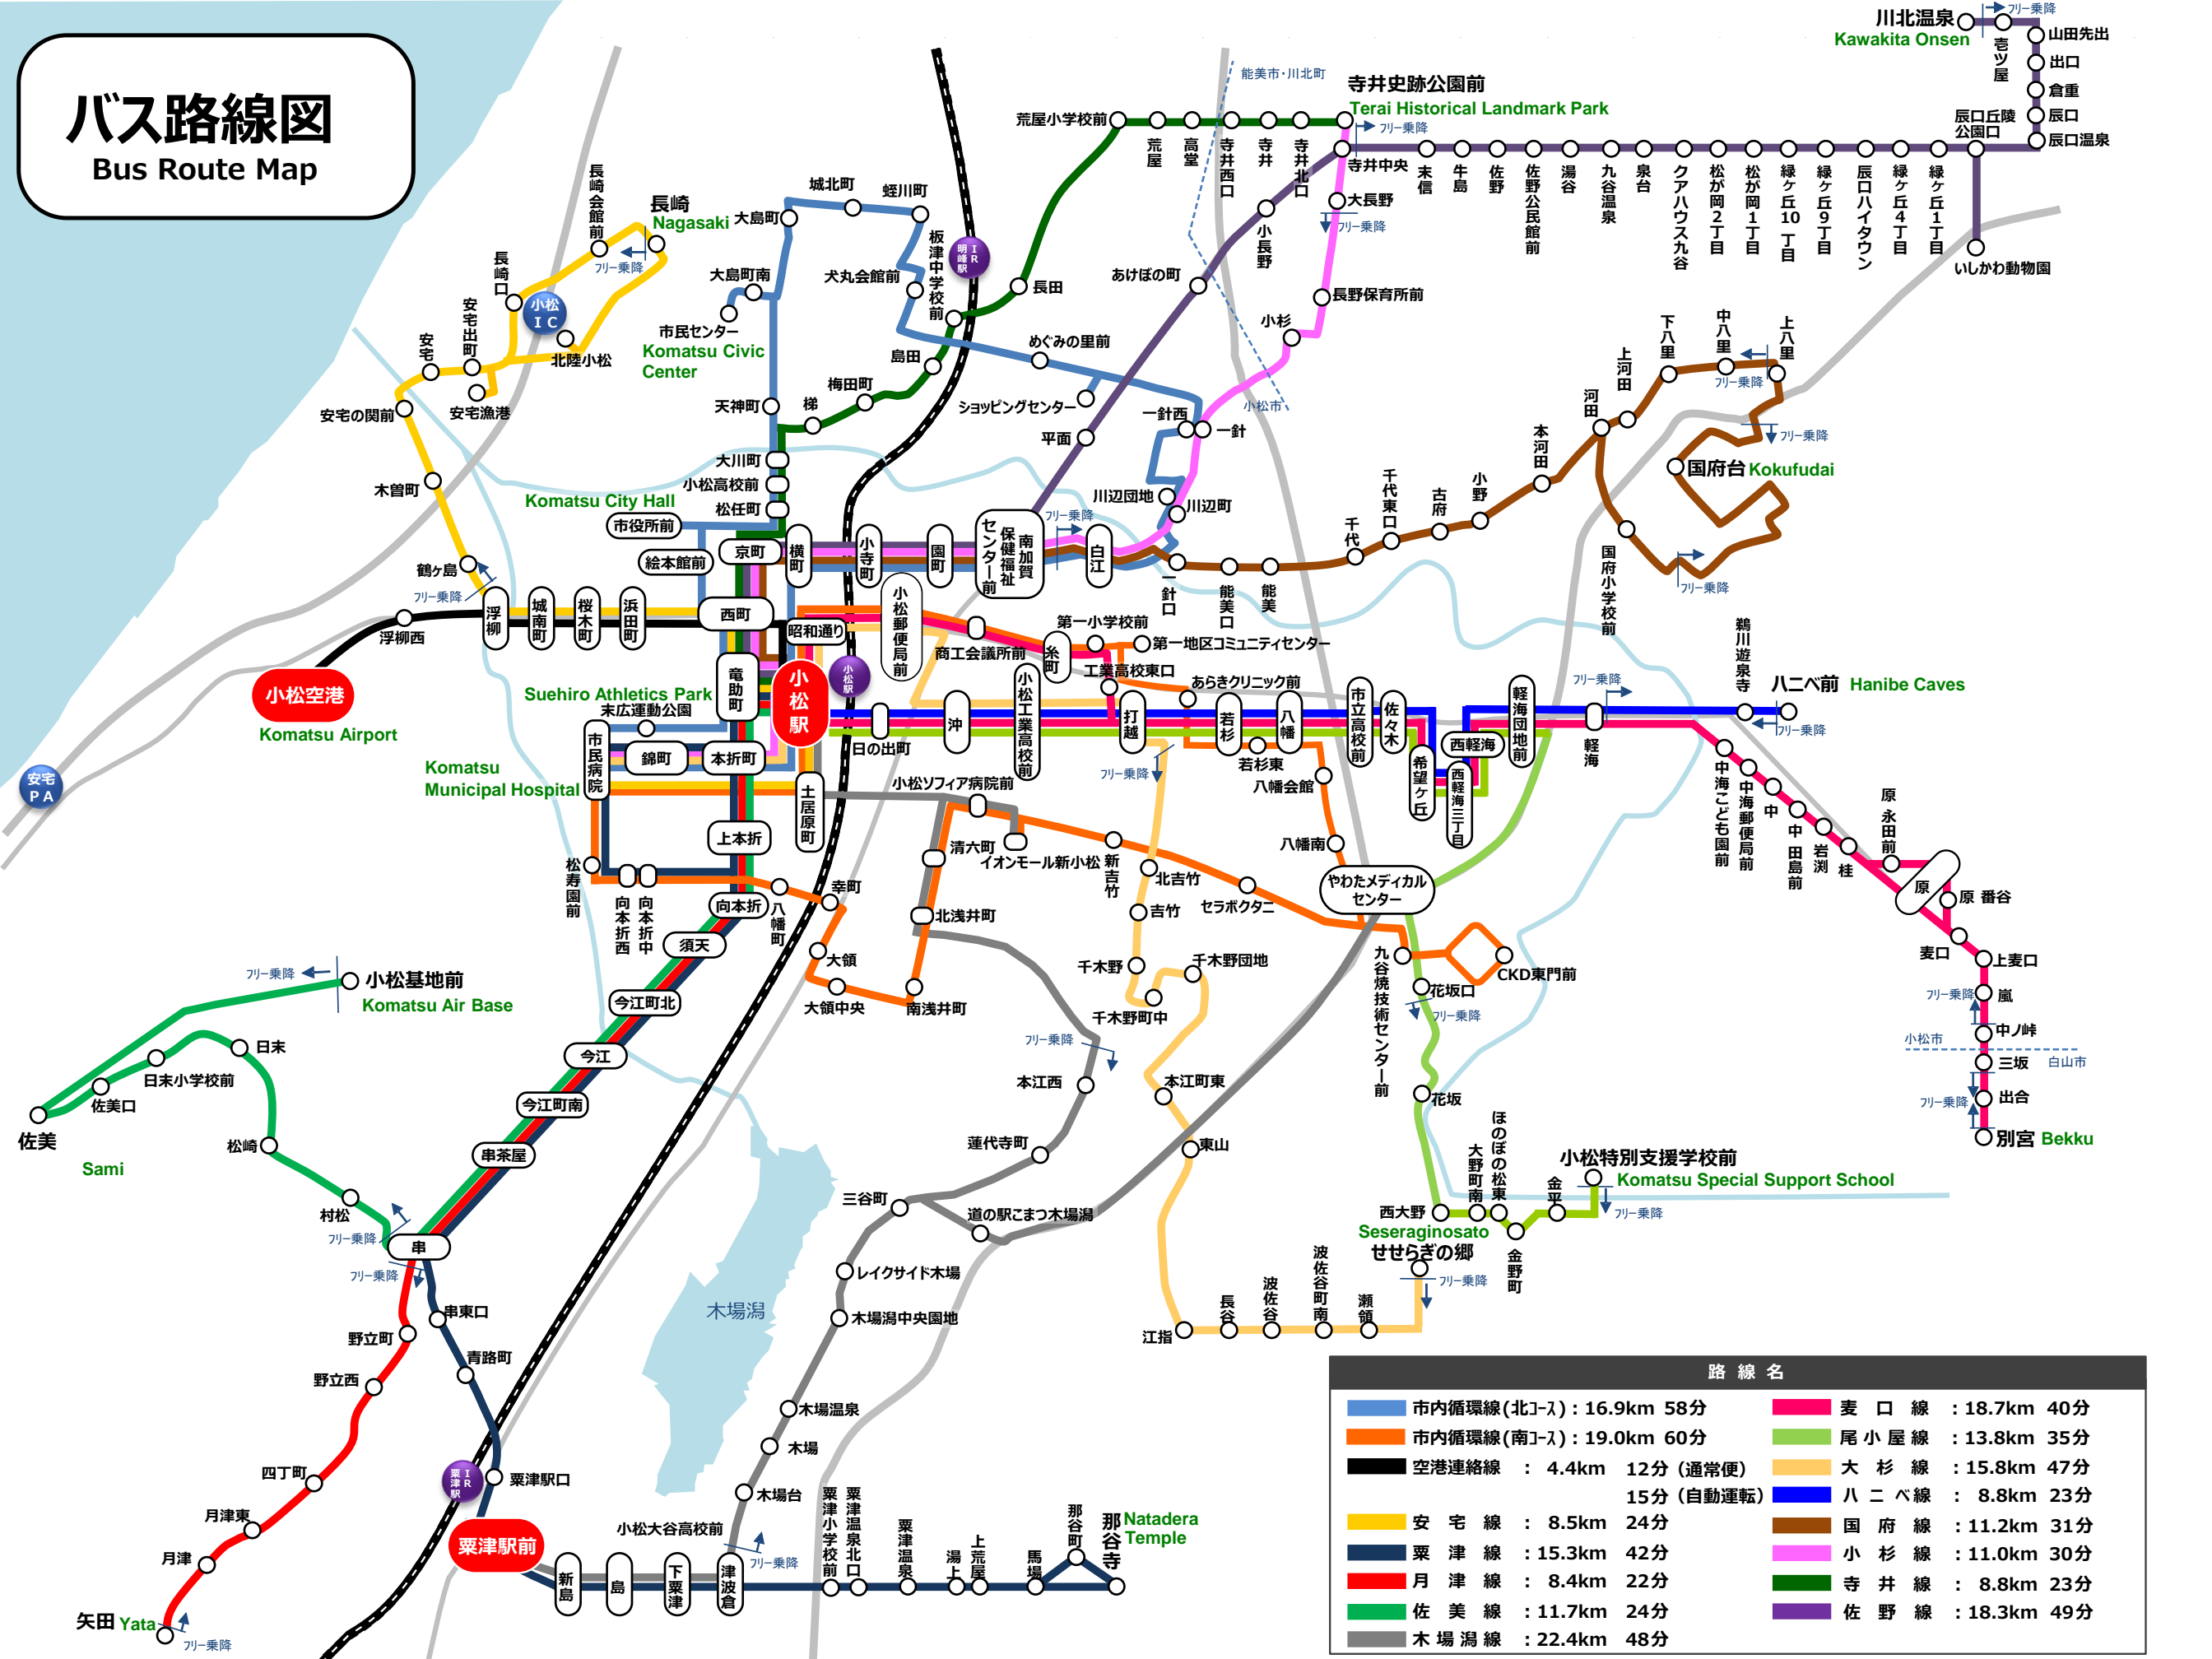

バス路線図

Bus Route Map

路線名	
市内循環線(北口入) : 16.9km 58分	麦口線 : 18.7km 40分
市内循環線(南口入) : 19.0km 60分	尾小屋線 : 13.8km 35分
空港連絡線 : 4.4km 12分 (通常便)	大杉線 : 15.8km 47分
	15分 (自動運転)
安宅線 : 8.5km 24分	八二八線 : 8.8km 23分
粟津線 : 15.3km 42分	国府線 : 11.2km 31分
月津線 : 8.4km 22分	小杉線 : 11.0km 30分
佐美線 : 11.7km 24分	寺井線 : 8.8km 23分
木場潟線 : 22.4km 48分	佐野線 : 18.3km 49分