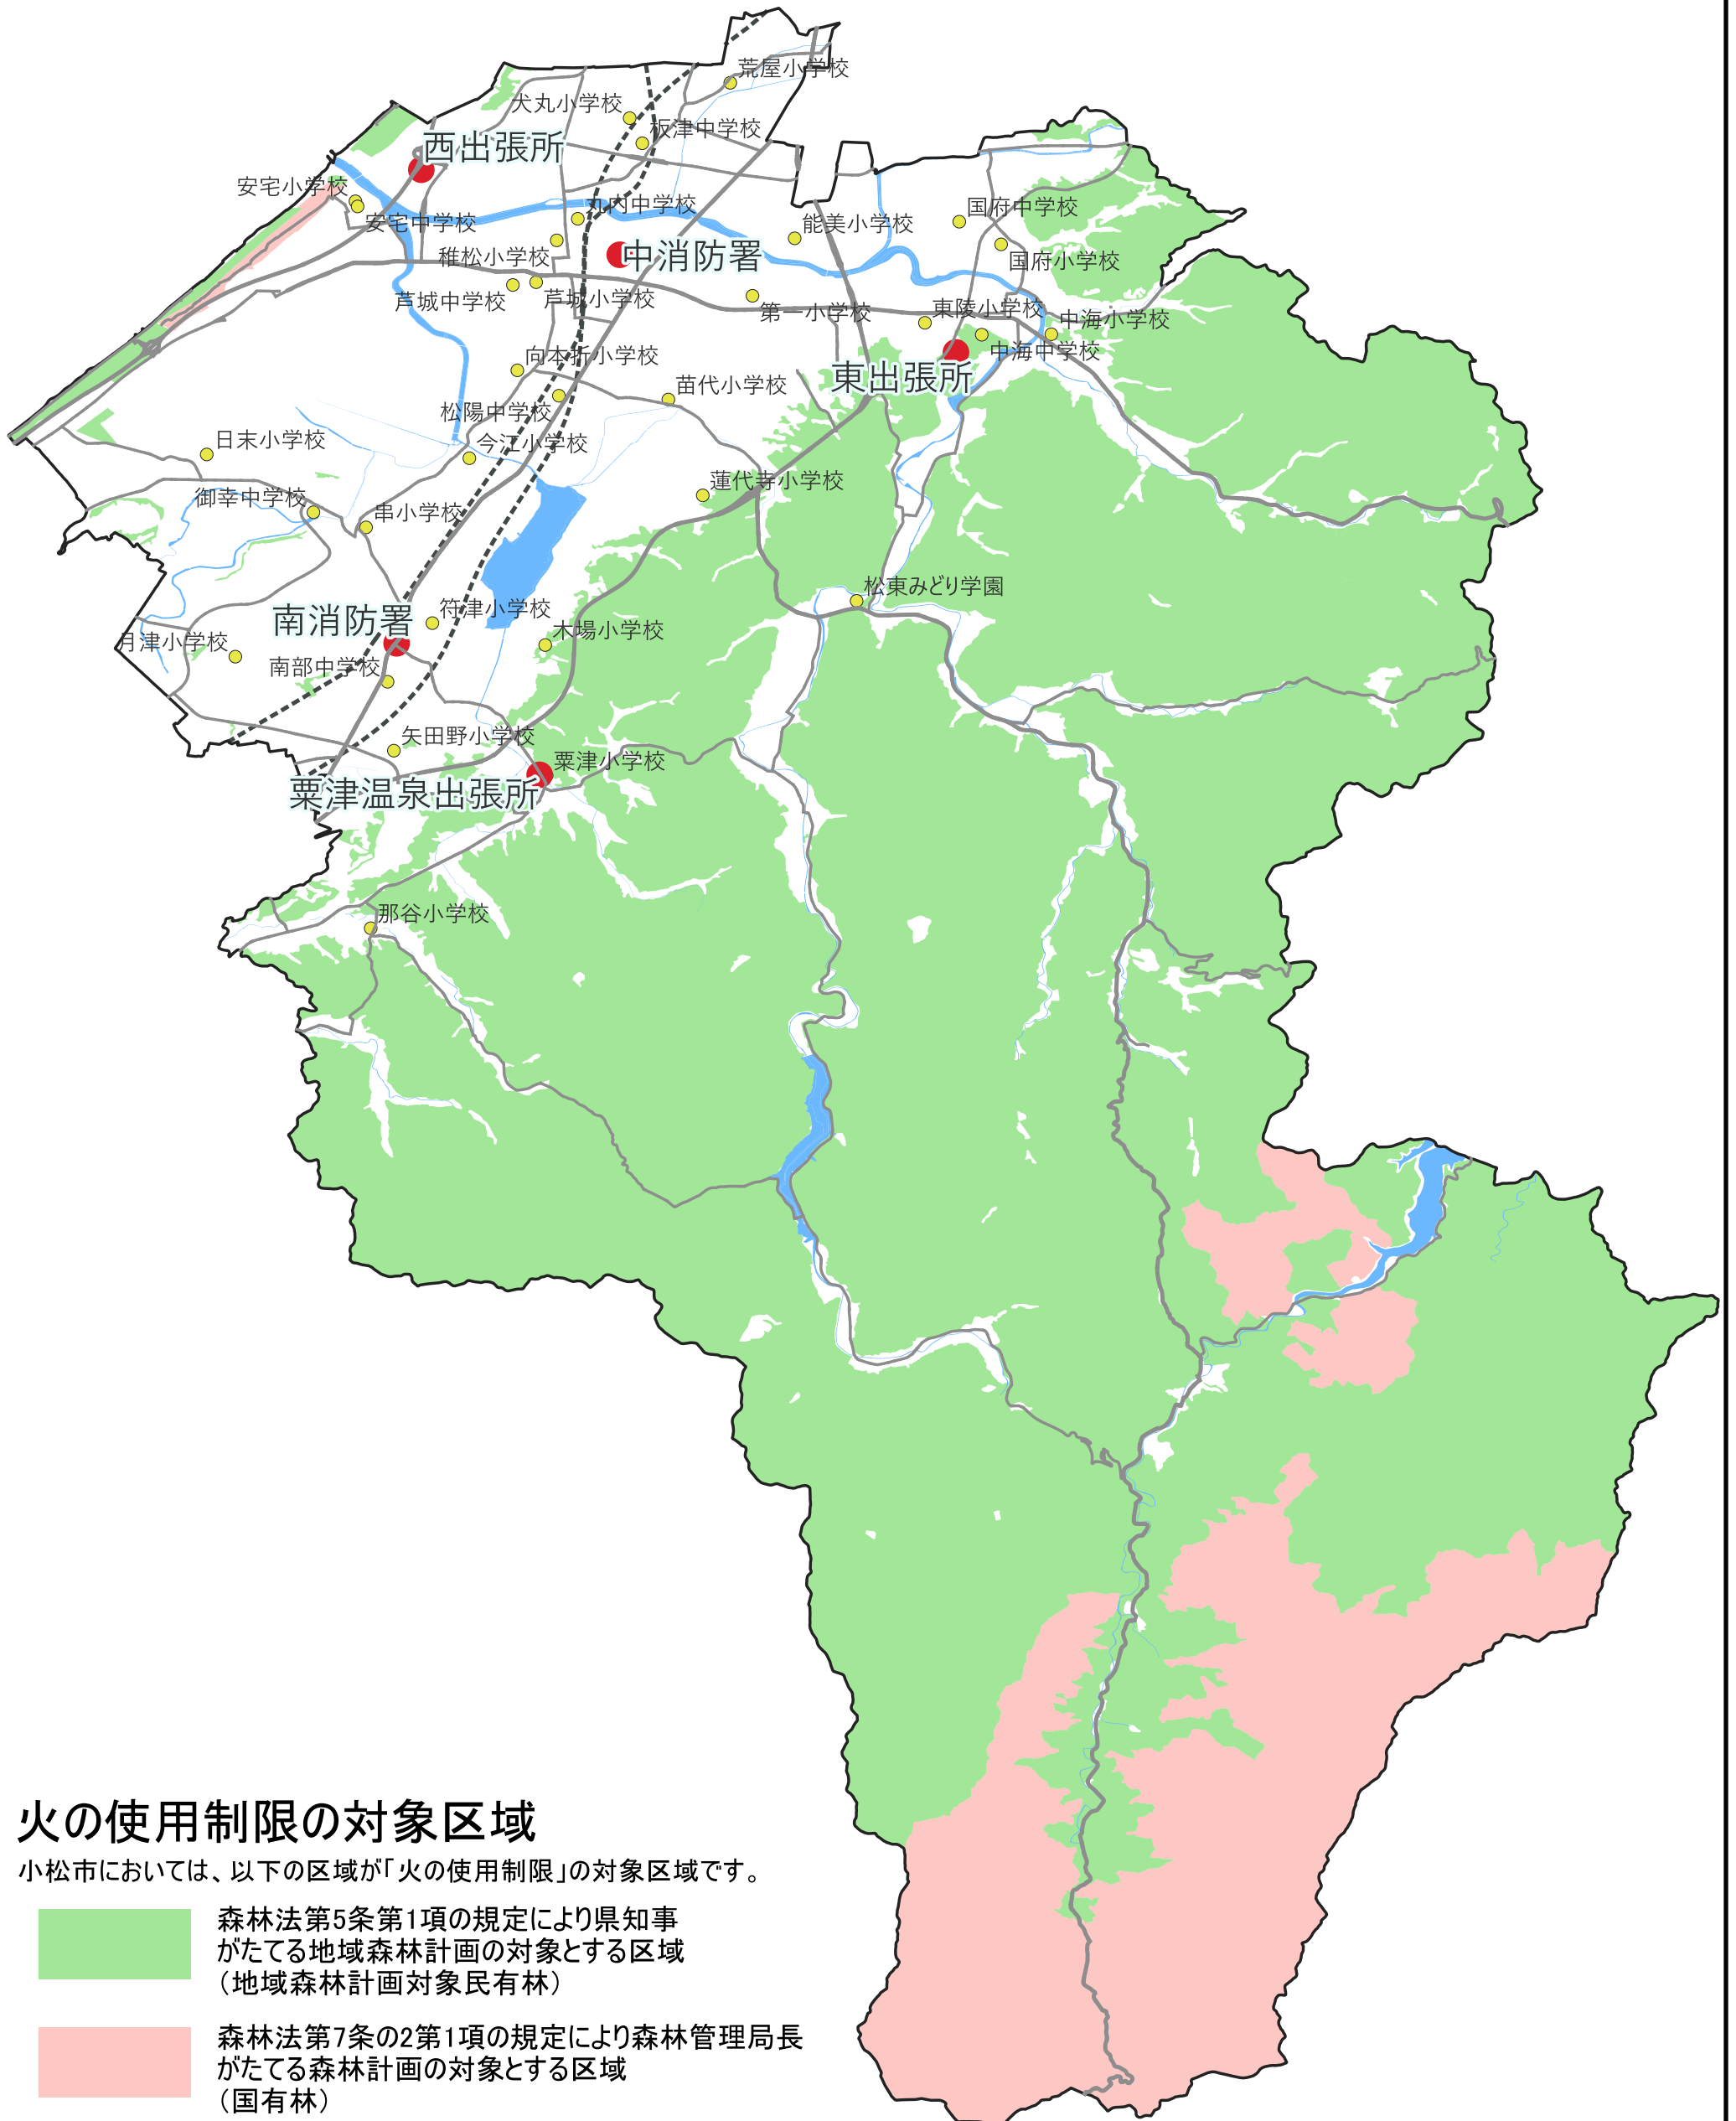

林野火災警報及び林野火災注意報発令中における 火の使用の制限の対象区域図

詳細な位置は国土交通省土地利用調整総合支援ネットワークシステム (<https://lucky.tochi.mlit.go.jp/>) により確認が可能です。

出典: 国土交通省国土数値情報ダウンロードサイト (<https://nlftp.mlit.go.jp>) 国土数値情報 森林地域データ (国土交通省) (<https://nlftp.mlit.go.jp/ksj/gml/datalist/KsjTmplt-A13-2015.html#>) をもとに作成