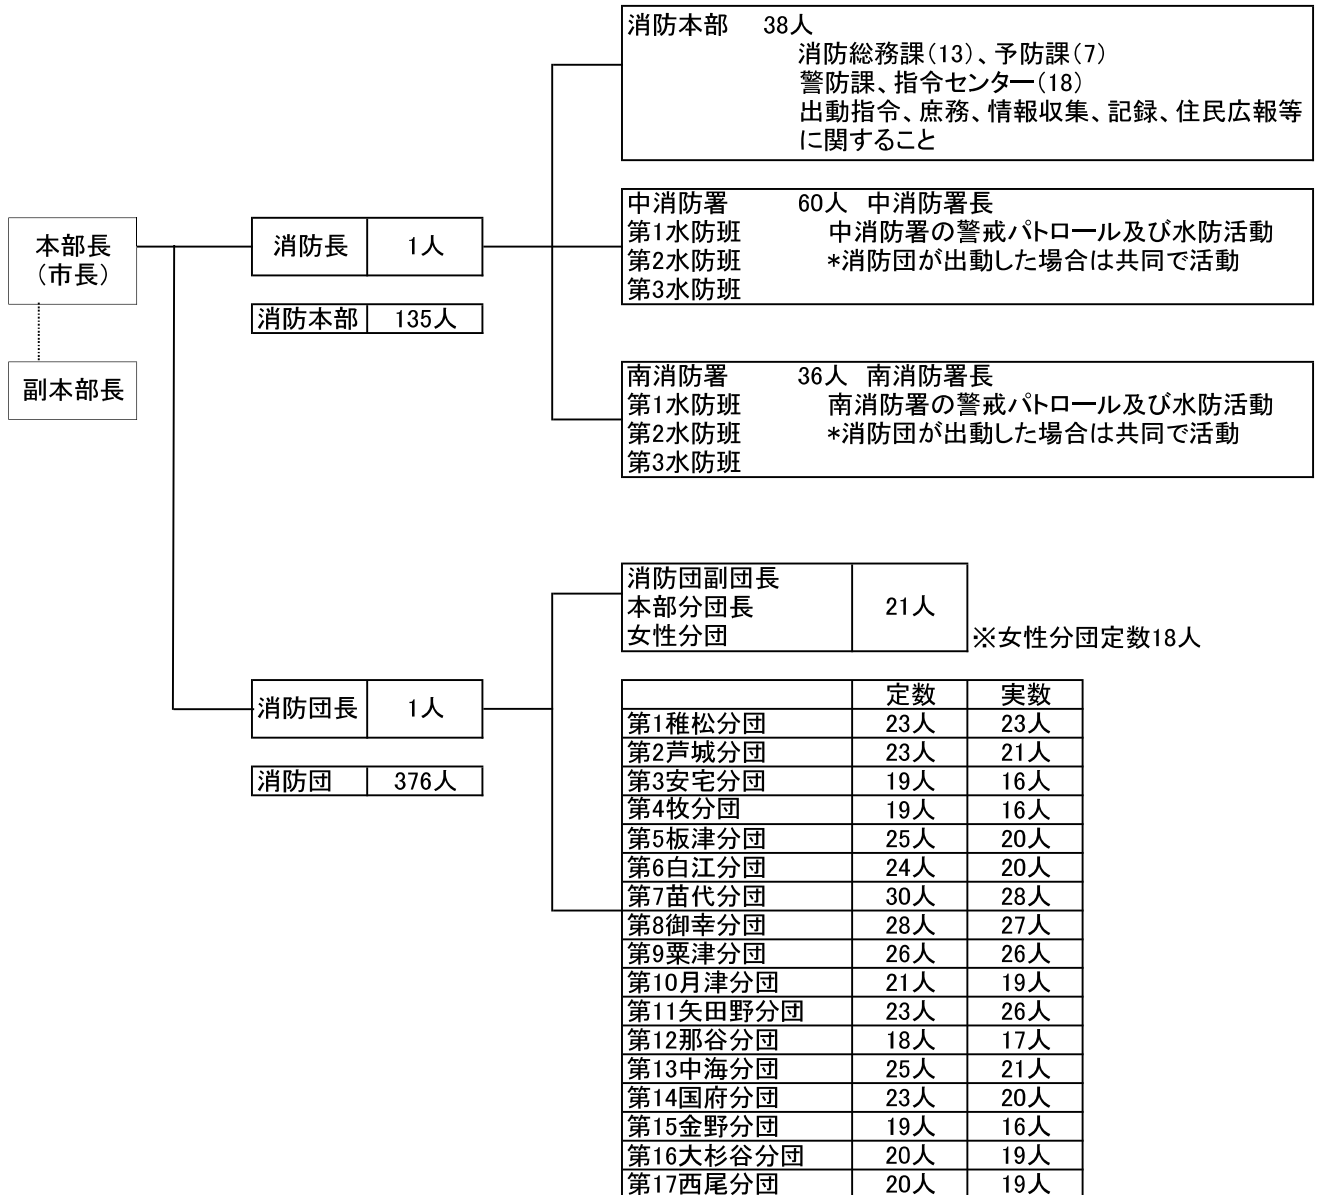

## 水防に係わる消防及び消防団の編成組織

\* 消防署及び消防団 ・ 消防長、消防団長以下511名  
 \* 各分団は管轄区域の警戒/パトロール及び水防活動を行うほか、  
 別命により他分団管内へも派遣出動する。