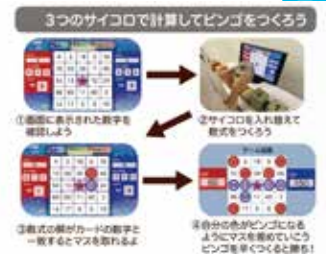

対象 3歳以上 入場料 600円(別途費用が発生するメニューもあり)

主催 合同会社みずみずランド

VRシアター

8/9(土) - 17(日) MetaWalkers

「MetaWalkers」は、360° 全周囲に投影された立体映像によるバーチャルリアリティー。目の前に迫るものが、実際につかめそうな感覚に！臨場感あふれるリアルな映像体験を楽しもう！

参加費 400円/日

※当日は何度でも番組を楽しめます。

※上映コンテンツ・スケジュールはサイエンスヒルズこまつホームページをご覧ください。

ワンダーランド New常設展示

7/21(月)祝 ~ サンコロビンゴが 新しく体験展示 の仲間入り

神奈川県立大学情報メディア学科 鈴木研究室が開発した認知症予防のためのサイコロ型ビンゴゲームです。

3つのサイコロで計算してビンゴを作ります。数式ができたならボタンを押すとカードの数字がマークされます。相手より早くビンゴを目指しましょう！

3Dスタジオ特別イベント

南極広報人

第66次南極地域観測隊の広報担当として参加した解説員K(北本憲央)が南極の経験談を語ります。

とき 【7月】20(日)・21(月・祝)・27(日)
【8月】3(日)・10(日)・11(月・祝)・
17(日)・24(日)・31(日)
いずれも17:00から

参加費 無料

開館時間 9:30~17:00(有料観覧受付は16:30まで。3Dスタジオは最終上映開始時間まで)

※4月~9月は、閉館時間18:00。有料観覧受付は17:00まで。

休館日 月曜日(祝日の場合は翌日)。ゴールデンウィークは開館)、年末年始