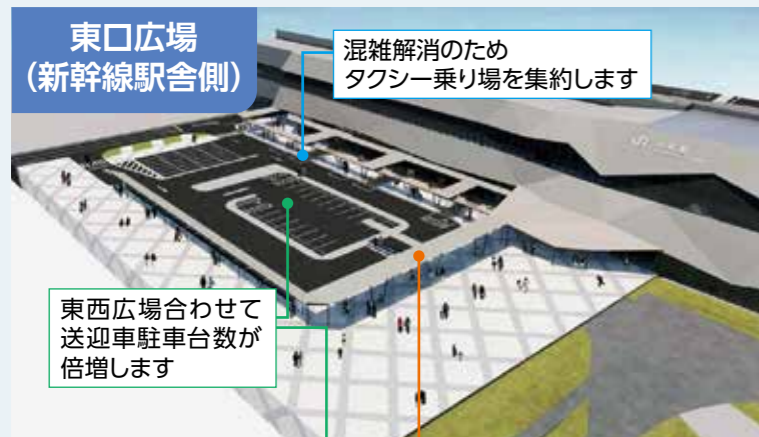

◀3Dホログラムチェックインなど先進テクノロジーを導入した「変なホテル小松駅前」が開業

いよいよ 小松駅へ

2024年 北陸新幹線 小松駅開業

3 令和4年夏完成・令和6年開業 新幹線駅舎工事が進む

令和2年11月9日から新幹線駅舎工事が始まり、令和4年夏に完成する予定です。

5 令和5年春に完成予定 楽しい駅なかプロムナード

市民や鉄道利用者が交流・憩いの場として快適な時間を過ごすことができます。また、美術作品などを展示し小松の文化・芸術を発信します。

▲専門書や旅行雑誌、電子書籍などが充実した市民向け図書館とビジネスラウンジ

▲地酒や九谷焼など小松の魅力あふれる土産コーナーと観光案内

7 令和6年春に完成予定 北陸電力複合ビル

北陸電力オフィスに加え、小松の弥生時代からのお宝ギャラリーやホテルなどが入る予定です。

2 コマツ創立100周年を記念して こまつの杜がパワーアップ

コマツは今年5月の創立100周年に合わせ、こまつの杜を新装。超大型油圧ショベルを設置するほか、わくわくコマツ館を歴史展示場に改装し、理科教室などを行う施設も新たにオープンします。

▲リニューアルイメージ

4 令和4年度に供用開始 東西広場がより便利に快適に

安全性、利便性の高い東西広場に生まれ変わります。

東口広場 (新幹線駅舎側)

混雑解消のため タクシー乗り場を集約します

東西広場合わせて 送迎車駐車台数が 倍増します

西口広場 (在来線駅舎側)

屋根付き通路(融雪完備)で悪天候でも 快適に移動できます

送迎車駐車場を 新設します

6 令和4年春に供用開始 駅西駐車場の立体化

4階建ての立体駐車場が新設され、駐車台数が現在の117台から400台へ増加します。新幹線の展望スペースも設けられます。

みんなでつくるバラ園 バラのオーナー募集

弁慶スタジアム前に整備するローズロードのバラ(全65株)のオーナーを募集します。バラの成長を見守り、講習会などを通じてバラに親しんでみませんか。

- 対象** 個人・団体など
- 寄附金** 1株当たり10,000円(ただし、①サイラスマーナーのみ1株15,000円)
- 特典** ○植樹式(4月上旬予定)への参加
○ネームプレート
○令和3・4年度開催のバラフェスコまつでの講習会・ワークショップ参加優待
- 申請方法** 申込用紙に必要事項を記入し、緑花公園センターに提出してください。詳しくは市ホームページをご覧ください。
- 申請期間** 2月1日(月)～26日(金)(先着順)