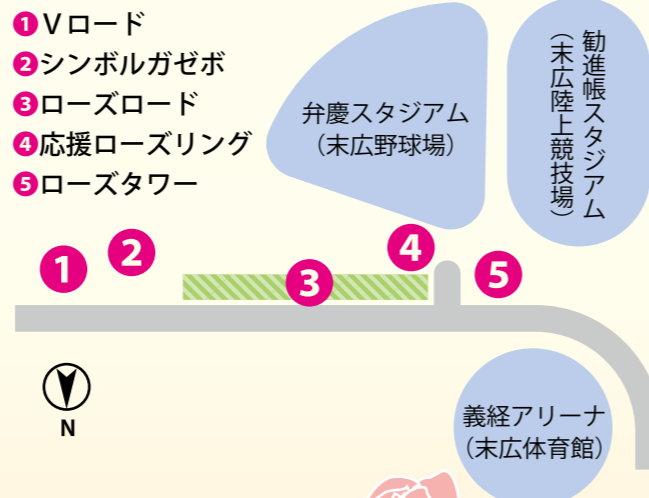

平成25年に始めた市民共創での花いっぱい運動「フローラルこまつ」。第66回全国植樹祭では、全国からの参加者をたくさん花でもてなし、今もその活動は根付いています。

まちがきれいだと犯罪が減り、安全安心につながります。先人が残してくれた豊かな自然を生かして、花と笑顔で訪れる人を温かく迎える「うつくしいまち」をつくりましょう。

北陸随一のバラ園を目指して

市内の聖火リレーのゴール地点となる小松運動公園では、バラ園を拡張しています。

これまでに整備したVロード、シンボルガゼボに加え、新たに応援ローズリング、ローズタワーを設置します。また、バラのオーナーとなる個人・団体を募集し、歩道からバラを楽しめるローズロードをつくりまします。

5月31日には、一年で一番あでやかに咲き誇るバラで、聖火を迎えます。

シンボルガゼボ

フローラルこまつ 花の情報発信中!

◎Instagram・Facebook

市内の花の見どころや、オープンガーデン、イベント情報などを発信しています。

◎フローラルこまつチャンネル

明るく楽しい講習会を動画でお届けします。

小松運動公園 バラ園配置図

Vロードでバラの手入れをする友の会の皆さん

市民ボランティアの活躍

小松運動公園のバラ園の管理には、市民ボランティア「小松友好バラ園友の会」が関わっています。

「平成26年からお手伝いしています。現在24人の仲間と活動しています。バラがきれいに咲くことが自分たちの楽しみになっています」と話すのは、会長の宮川忠彦さん。