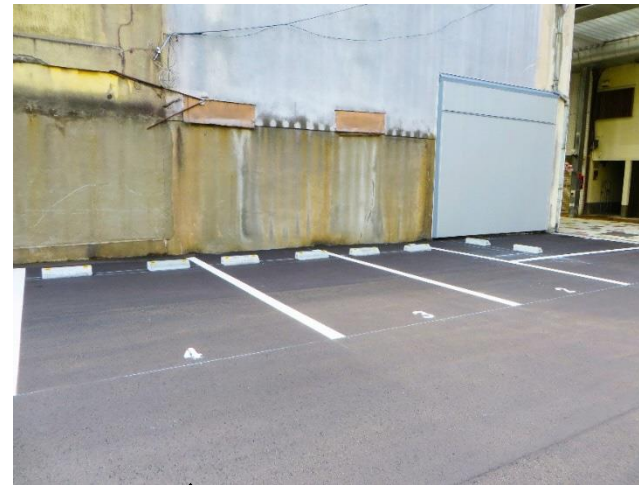

# — こまつ曳山交流館みよっさ 専用駐車場のご案内 —

※八日市パーキング内  
1～4番の駐車スペースのみ使用可能です  
※満車の場合は周辺の市営駐車場等  
をご利用ください

※一方通行です※

● キタセさん

龍助町交差点

小松駅→