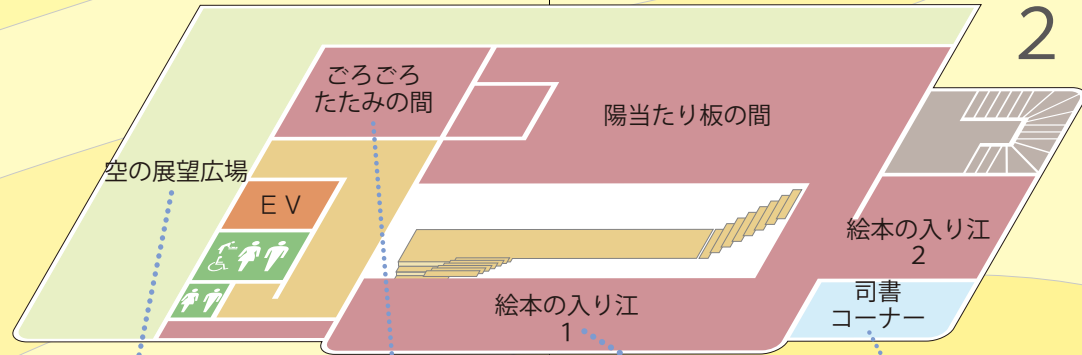

1

授乳コーナーです。
使用中になっている時
にはロックを忘れず
にお願いします。

オムツ交換台があります。
着替えもできる広いス
ペースです。

大型絵本や大型紙芝居を
楽しんでください。
おはなし会などイベント
にも使います。

授乳や離乳食の時間に合
わせて飲食ができます。
流し台や備え付けの器具、
食事トレーは、ご自由
にお使いください。

2

西の空に飛行機を見る
ことができます。
広場に面した陽当たり
デッキにつながって
います。

ちゃぶ台のある紙芝居
のコーナーです。
紙芝居の貸出も行っ
ています。

テーブルでも床でも好
きな場所で絵本を読ん
であげてください。

本の貸し出しと返却は
司書コーナーで行いま
す。