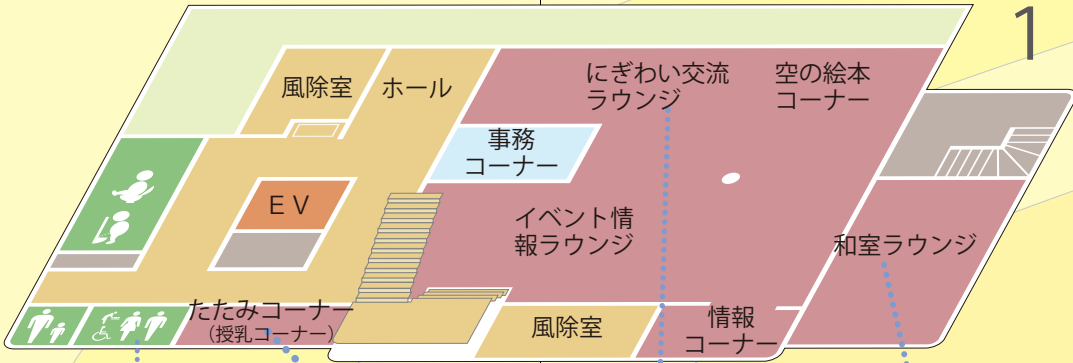

1

授乳コーナーです。
使用中になっている時
にはロックを忘れず
にお願いします。

オムツ交換台があります。
着替えもできる広いス
ペースです。

大型絵本や大型紙芝居を
楽しんでください。
おはなし会などイベント
にも使います。

授乳や離乳食の時間に合
わせて飲食ができます。
流し台や備え付けの器具、
食事トレーは、ご自由
にお使いください。

2

西の空に飛行機を見る
ことができます。
広場に面した陽当たり
デッキにつながって
います。

ちゃぶ台のある紙芝居
のコーナーです。
紙芝居の貸出も行っ
ています。

テーブルでも床でも好
きな場所で絵本を読ん
であげてください。

本の貸し出しと返却は
司書コーナーで行いま
す。