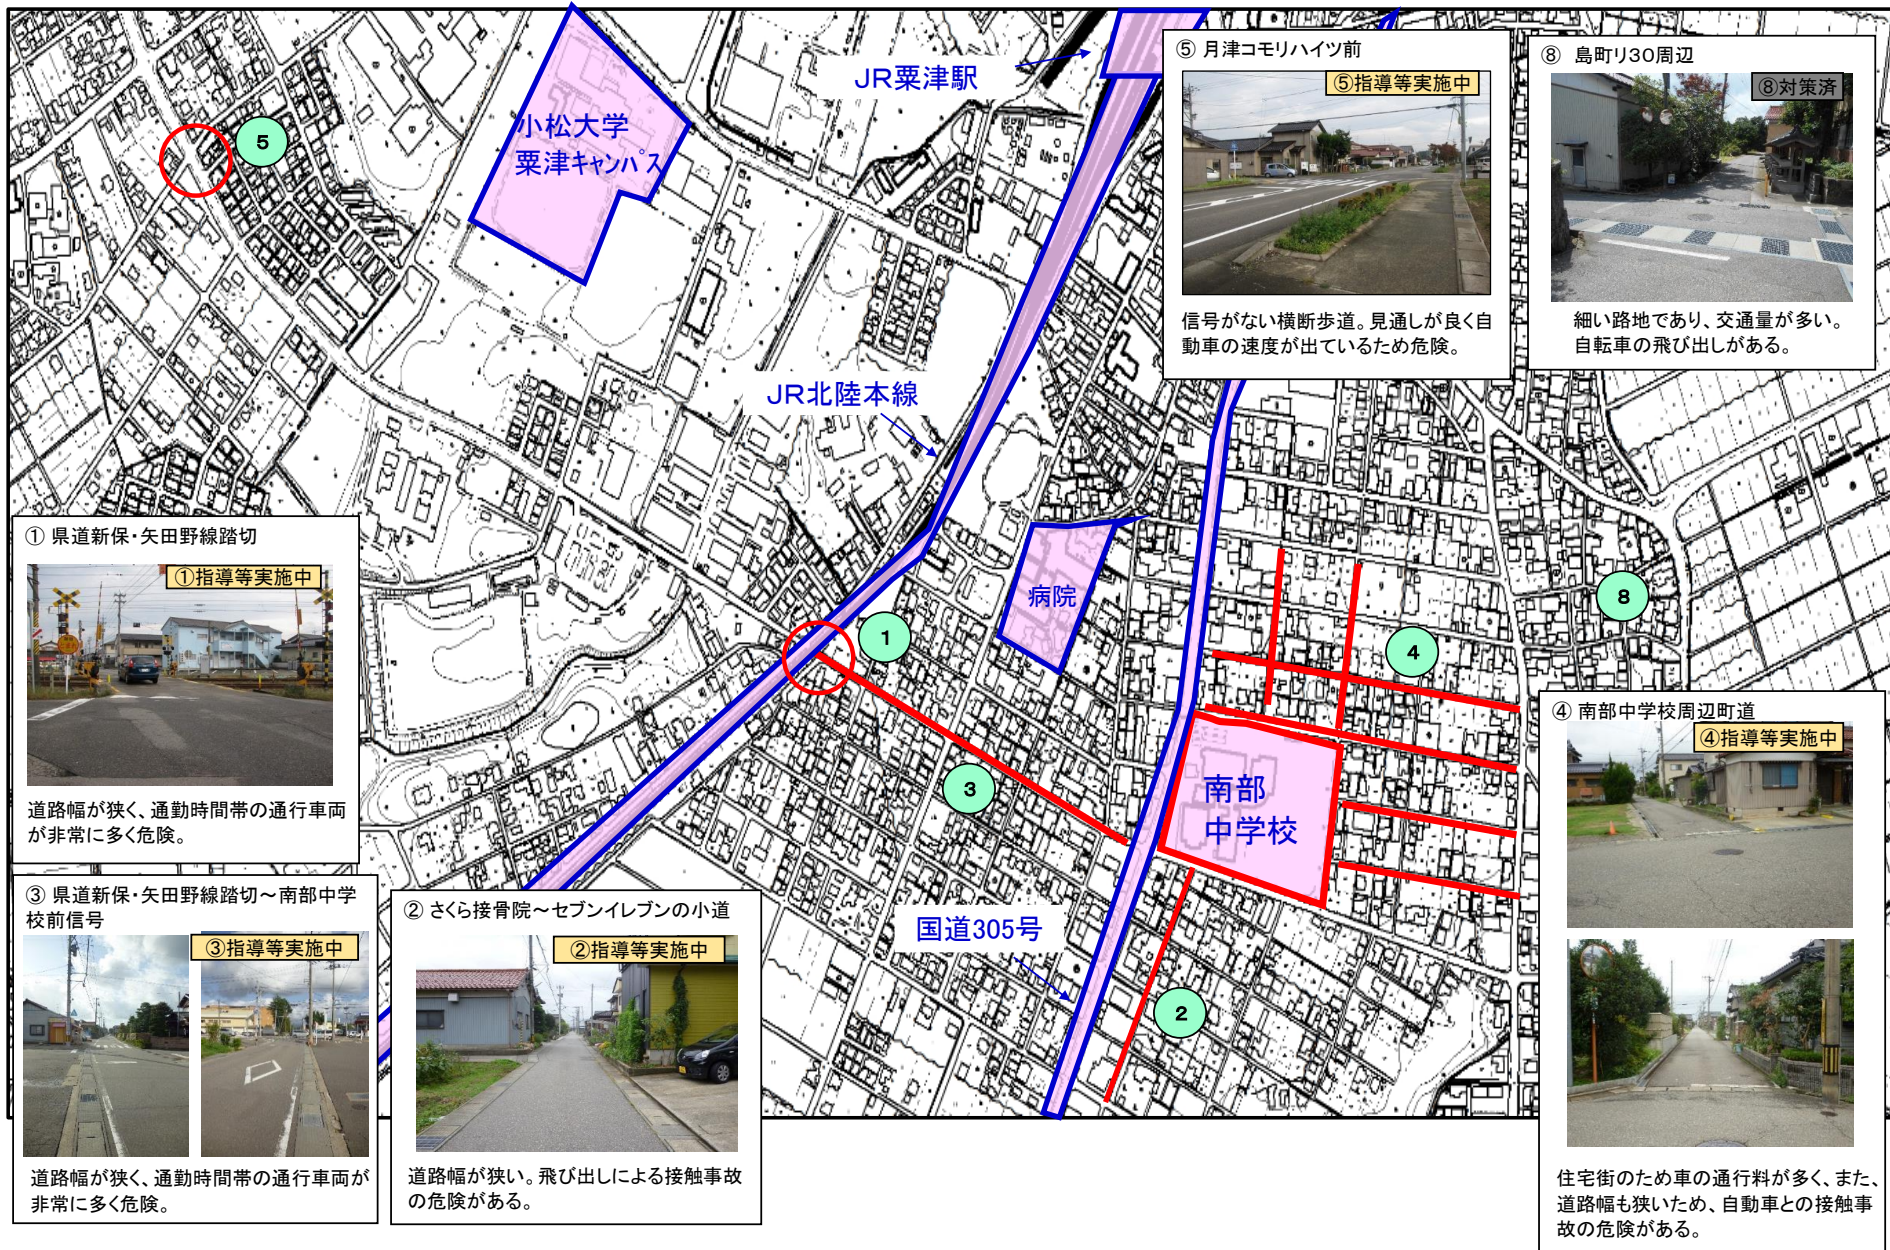

南部中学校 通学路危険箇所マップ1

- 対策済(設置困難等を含む)
- 対策中(複数年かかるもの)
- 指導等実施中(交通指導等ソフト面での対応実施中)

校区内は照明灯整備エリア

南部中学校 通学路危険箇所マップ2

- 対策済(設置困難等を含む)
- 対策中(複数年かかるもの)
- 指導等実施中(交通指導等ソフト面での対応実施中)

校区内は照明灯整備エリア

⑨下粟津からこまつドームにかけての田んぼ道

周りが田んぼで下校時は暗い

⑥戸津八幡神社前

⑥指導等実施中

カーブがあり見通しが悪い。また、カーブ先の道路幅が狭く危険。