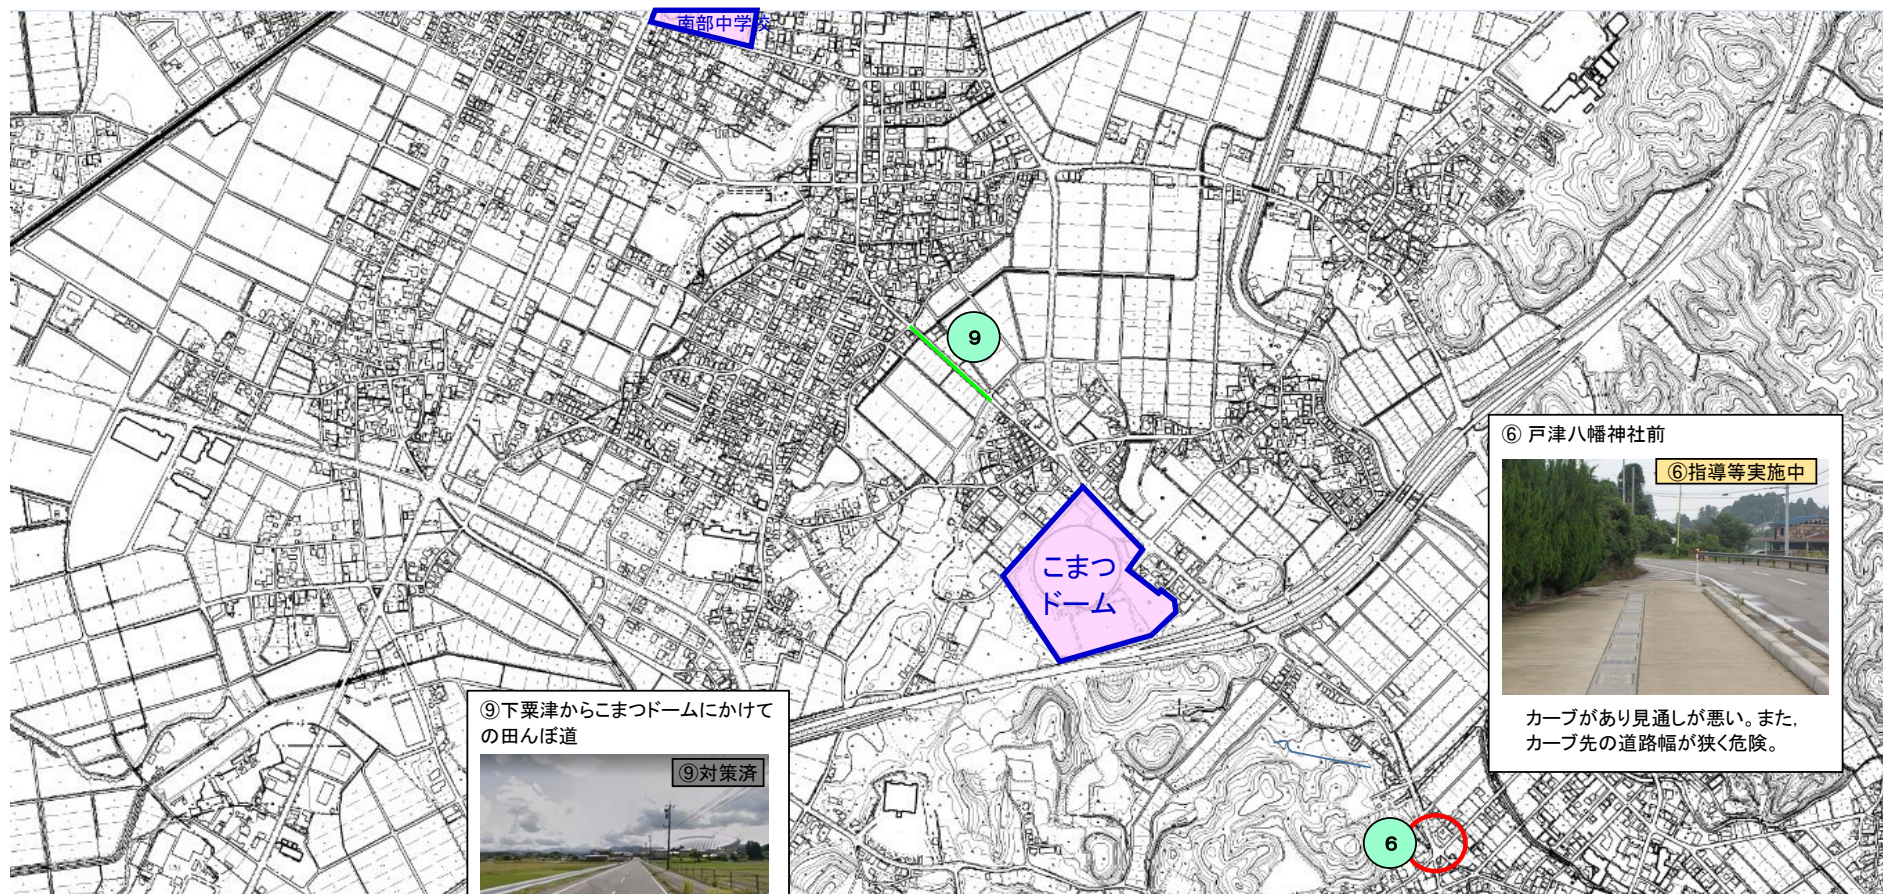

南部中学校 通学路危険箇所マップ1

- 対策済(設置困難等を含む)
- 対策中(複数年かかるもの)
- 指導等実施中(交通指導等ソフト面での対応実施中)

校区内は照明灯整備エリア

南部中学校 通学路危険箇所マップ2

- 対策済(設置困難等を含む)
- 対策中(複数年かかるもの)
- 指導等実施中(交通指導等ソフト面での対応実施中)

校区内は照明灯整備エリア

⑨下粟津からこまつドームにかけての田んぼ道

周りが田んぼで下校時は暗い

⑥戸津八幡神社前

⑥指導等実施中

カーブがあり見通しが悪い。また、カーブ先の道路幅が狭く危険。