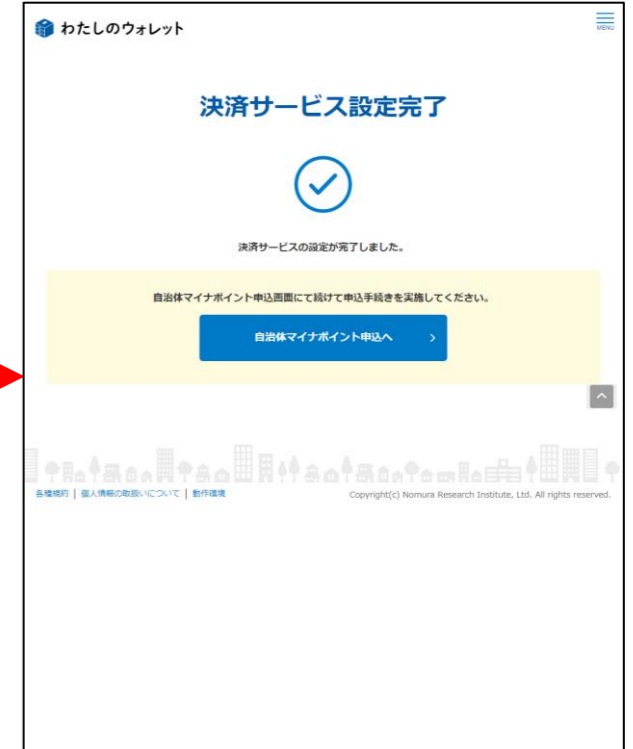

⑭決済サービス設定完了