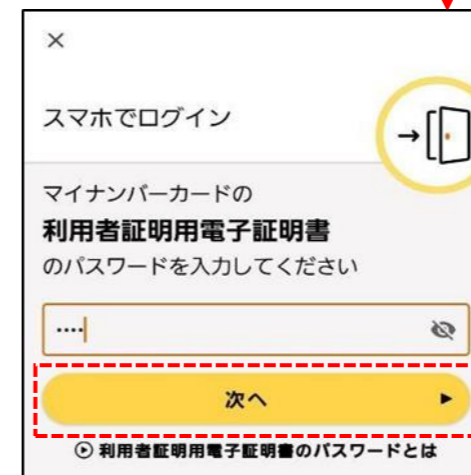

# 【スマートフォン版】 2. 施策申込（事前審査型施策）～決済サービス設定

⑧わたしのウォレットTOP

⑨施策申込状況

⑩決済サービス設定

⑪決済サービス情報確認

⑫マイナンバーカード読み取り

⑬決済サービス設定完了