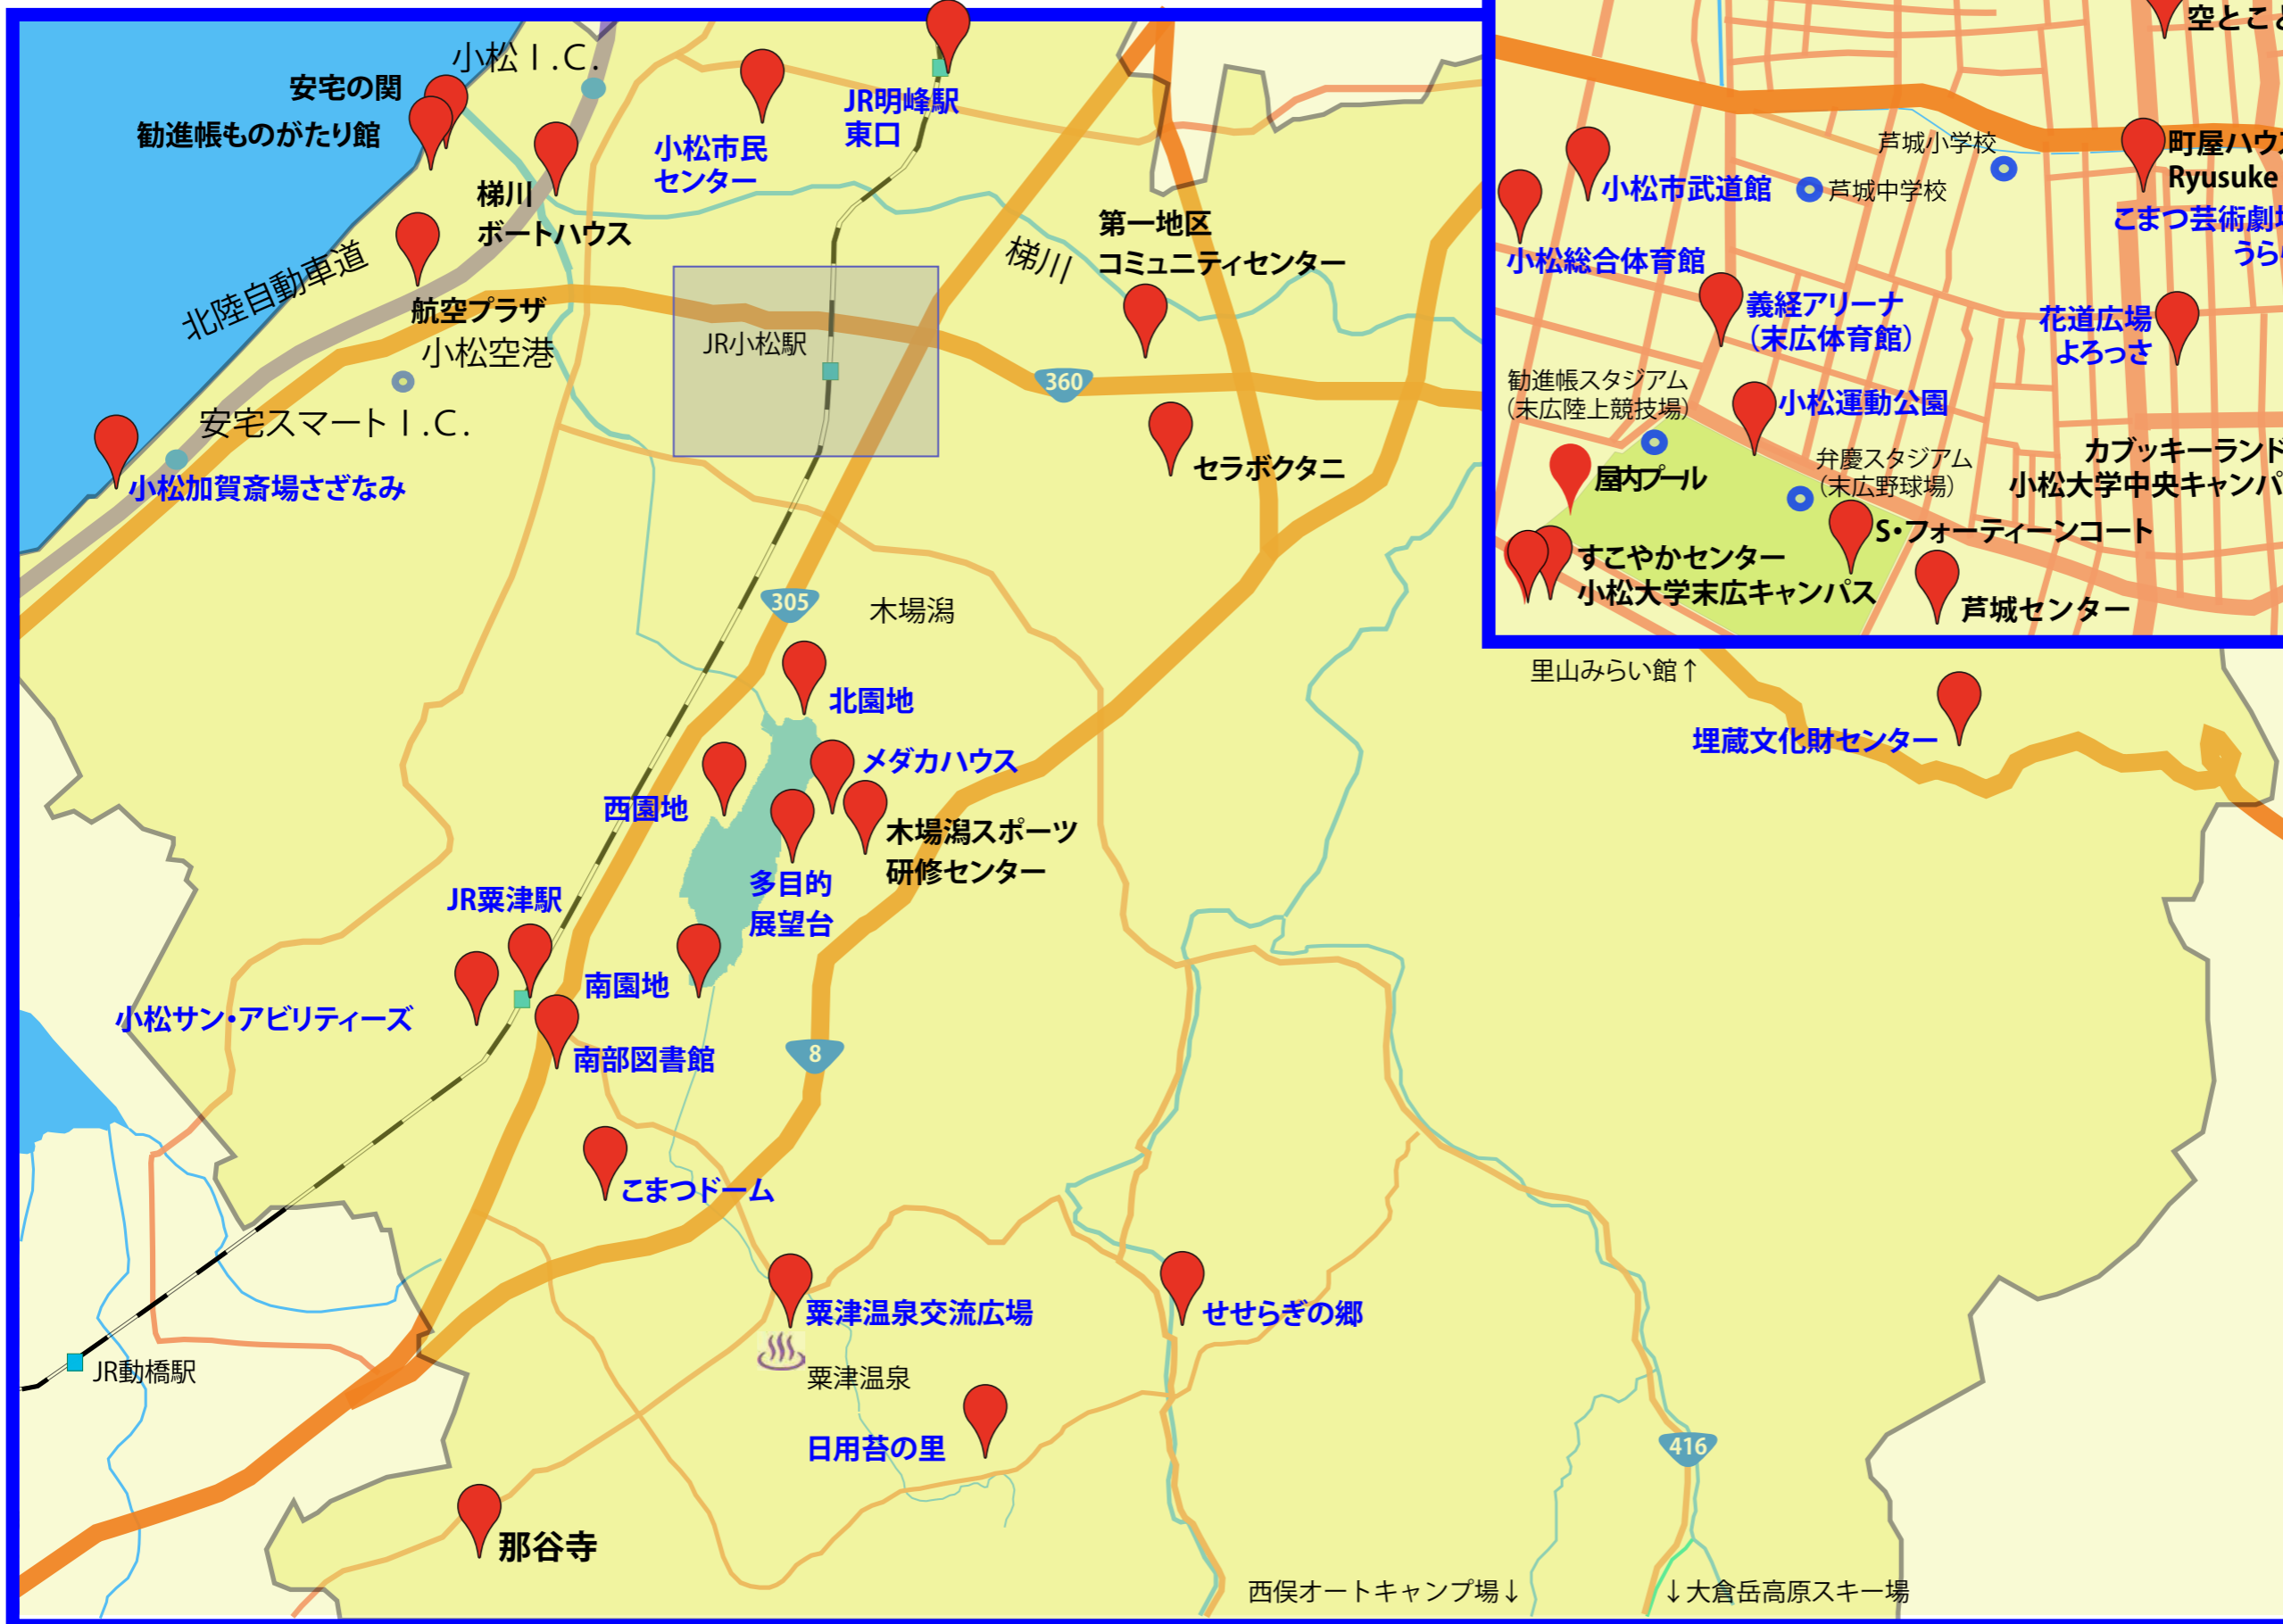

# 石川県小松市 公衆無線LAN MAP

## 49箇所

設置場所周辺で  
インターネットブラウザを開き、  
接続方法に従い認証を行ってください。

※施設の都合等で利用場所・利用時間が異なります。