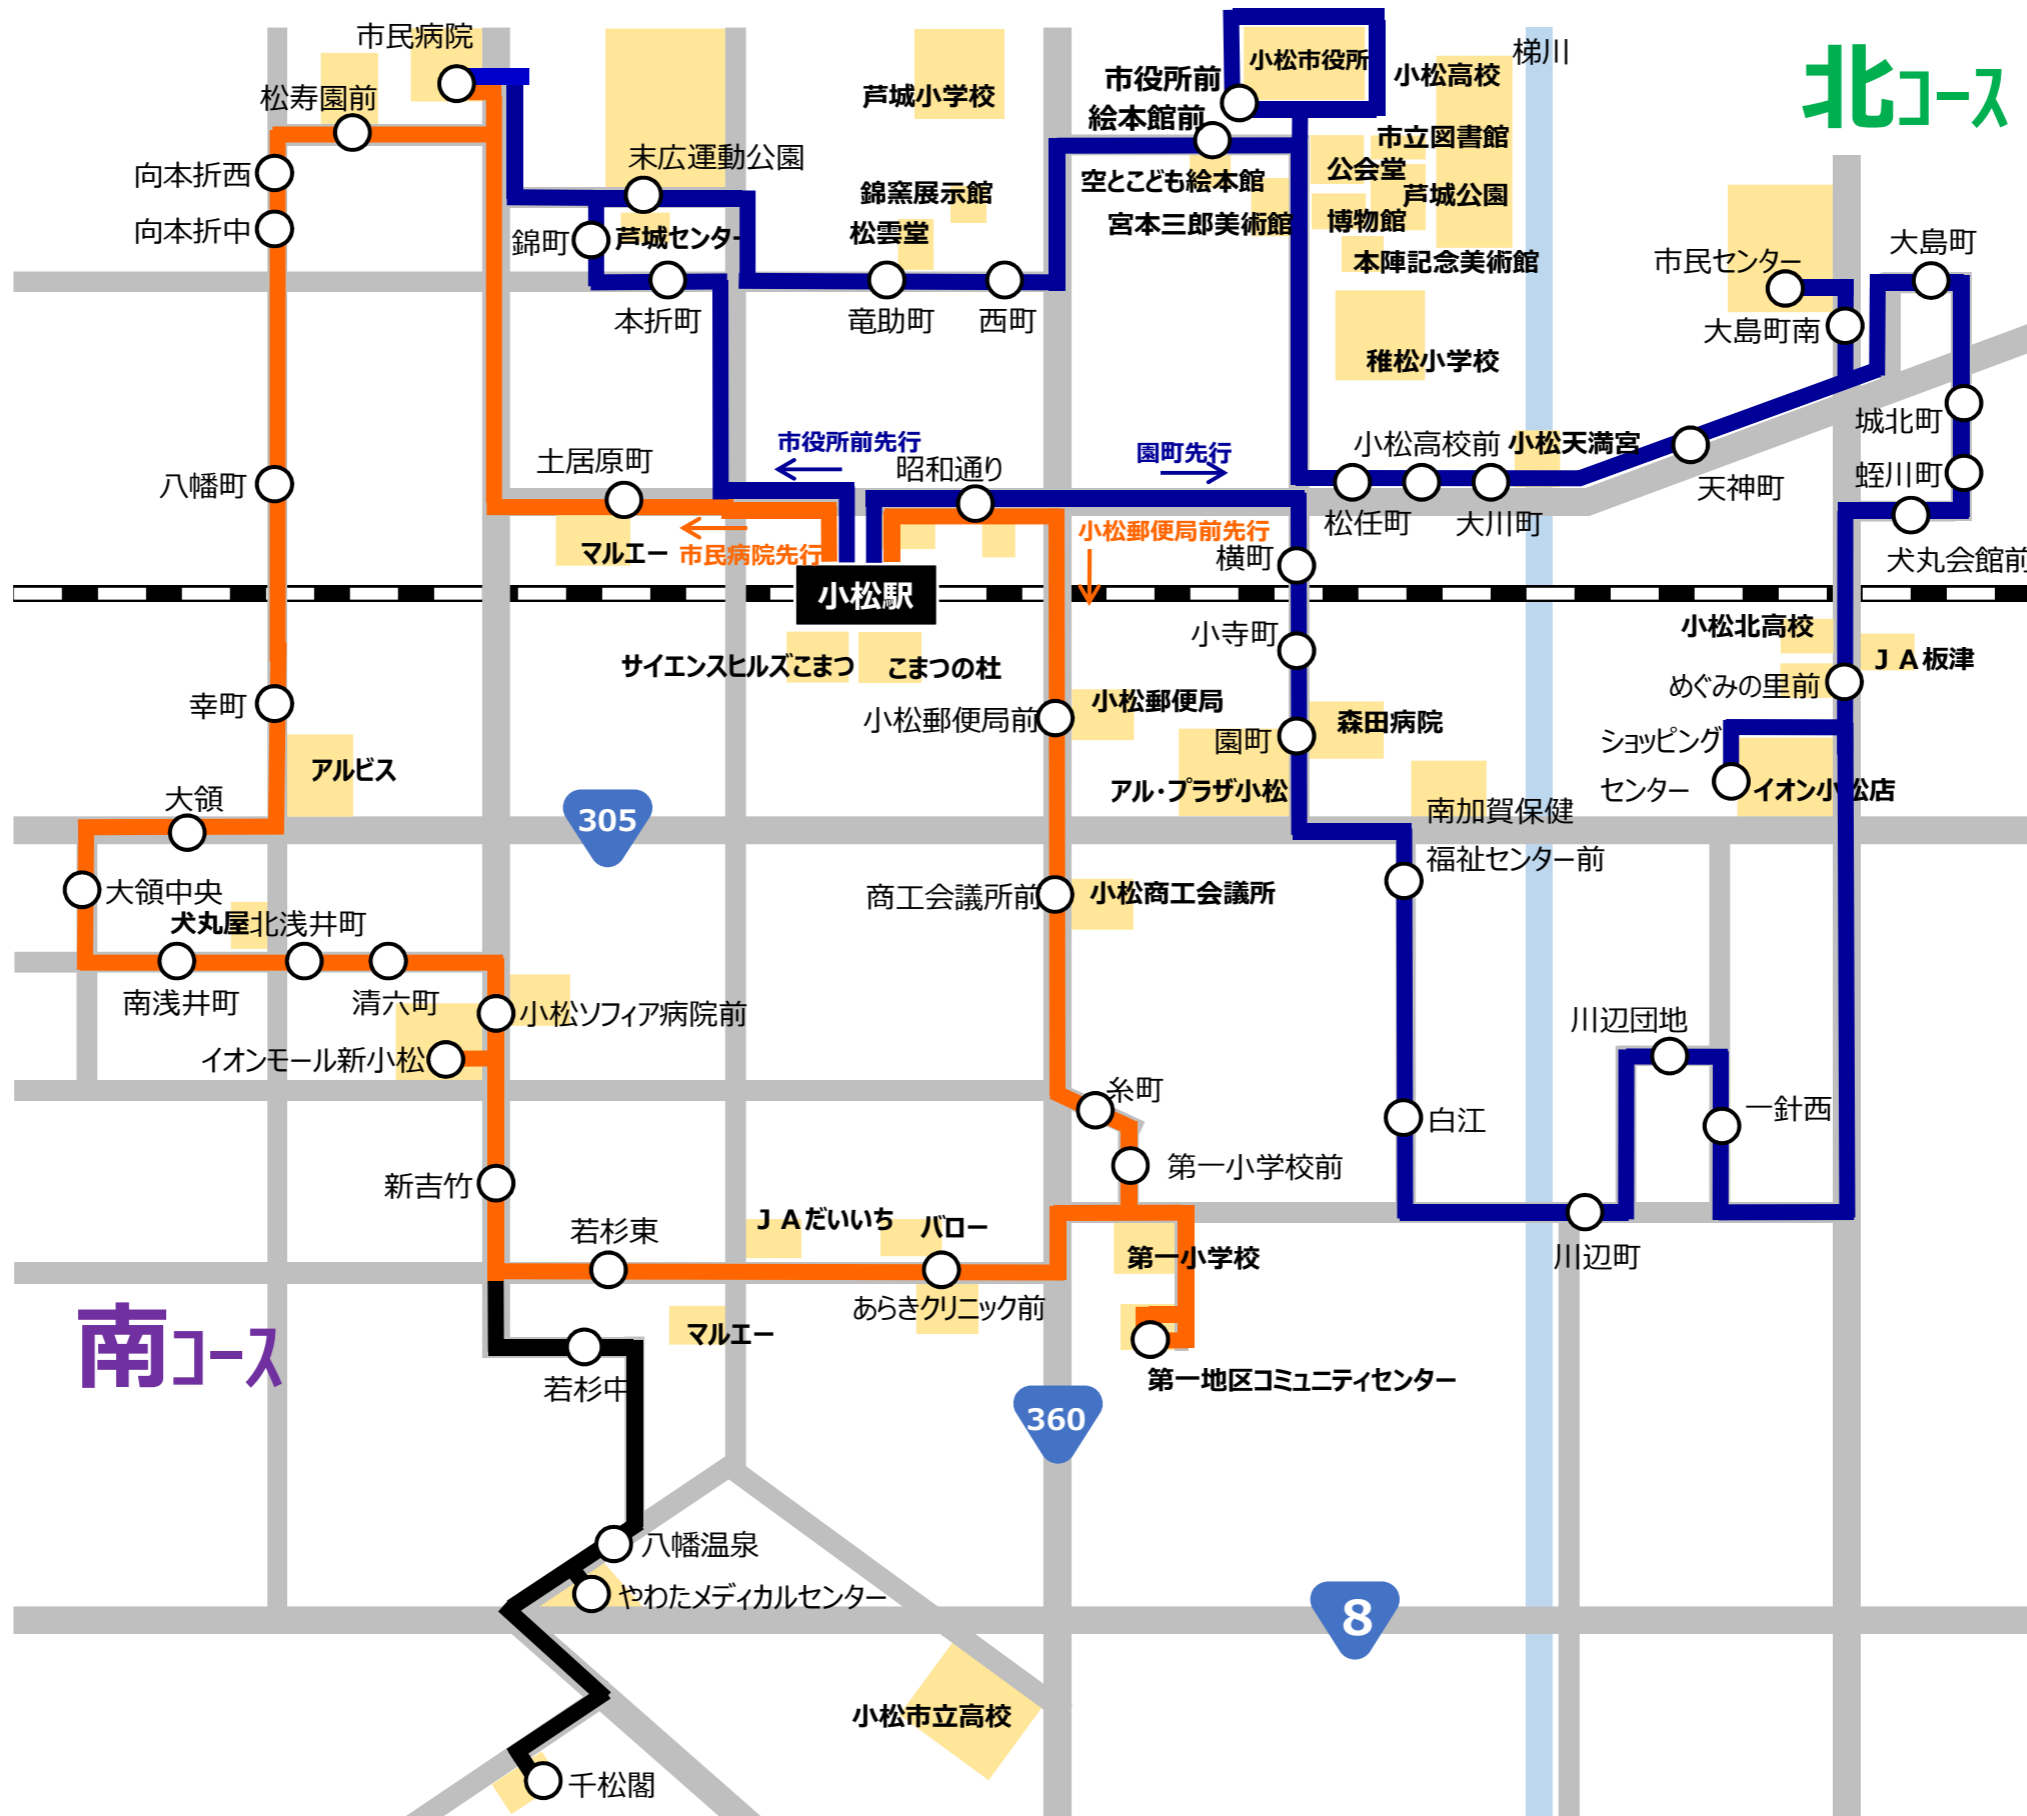

# 市内循環線

ブルーこまち : 北コース  
 オレンジこまち : 南コース  
 往復コース :

## 運賃

循環コースのバス停 ⇄ 循環コースのバス停 での乗り降り 一律 150円 (小学生及び障がい者 80円)  
 往復コースのバス停 ⇄ 往復コースのバス停 での乗り降り 一律 150円 (小学生及び障がい者 80円)  
 循環コースのバス停 ⇄ 往復コースのバス停 での乗り降り 一律 250円 (小学生及び障がい者 130円)

# バスマップ

北コース

南コース

# 市内循環線 運行時刻表

2021年10月1日現在