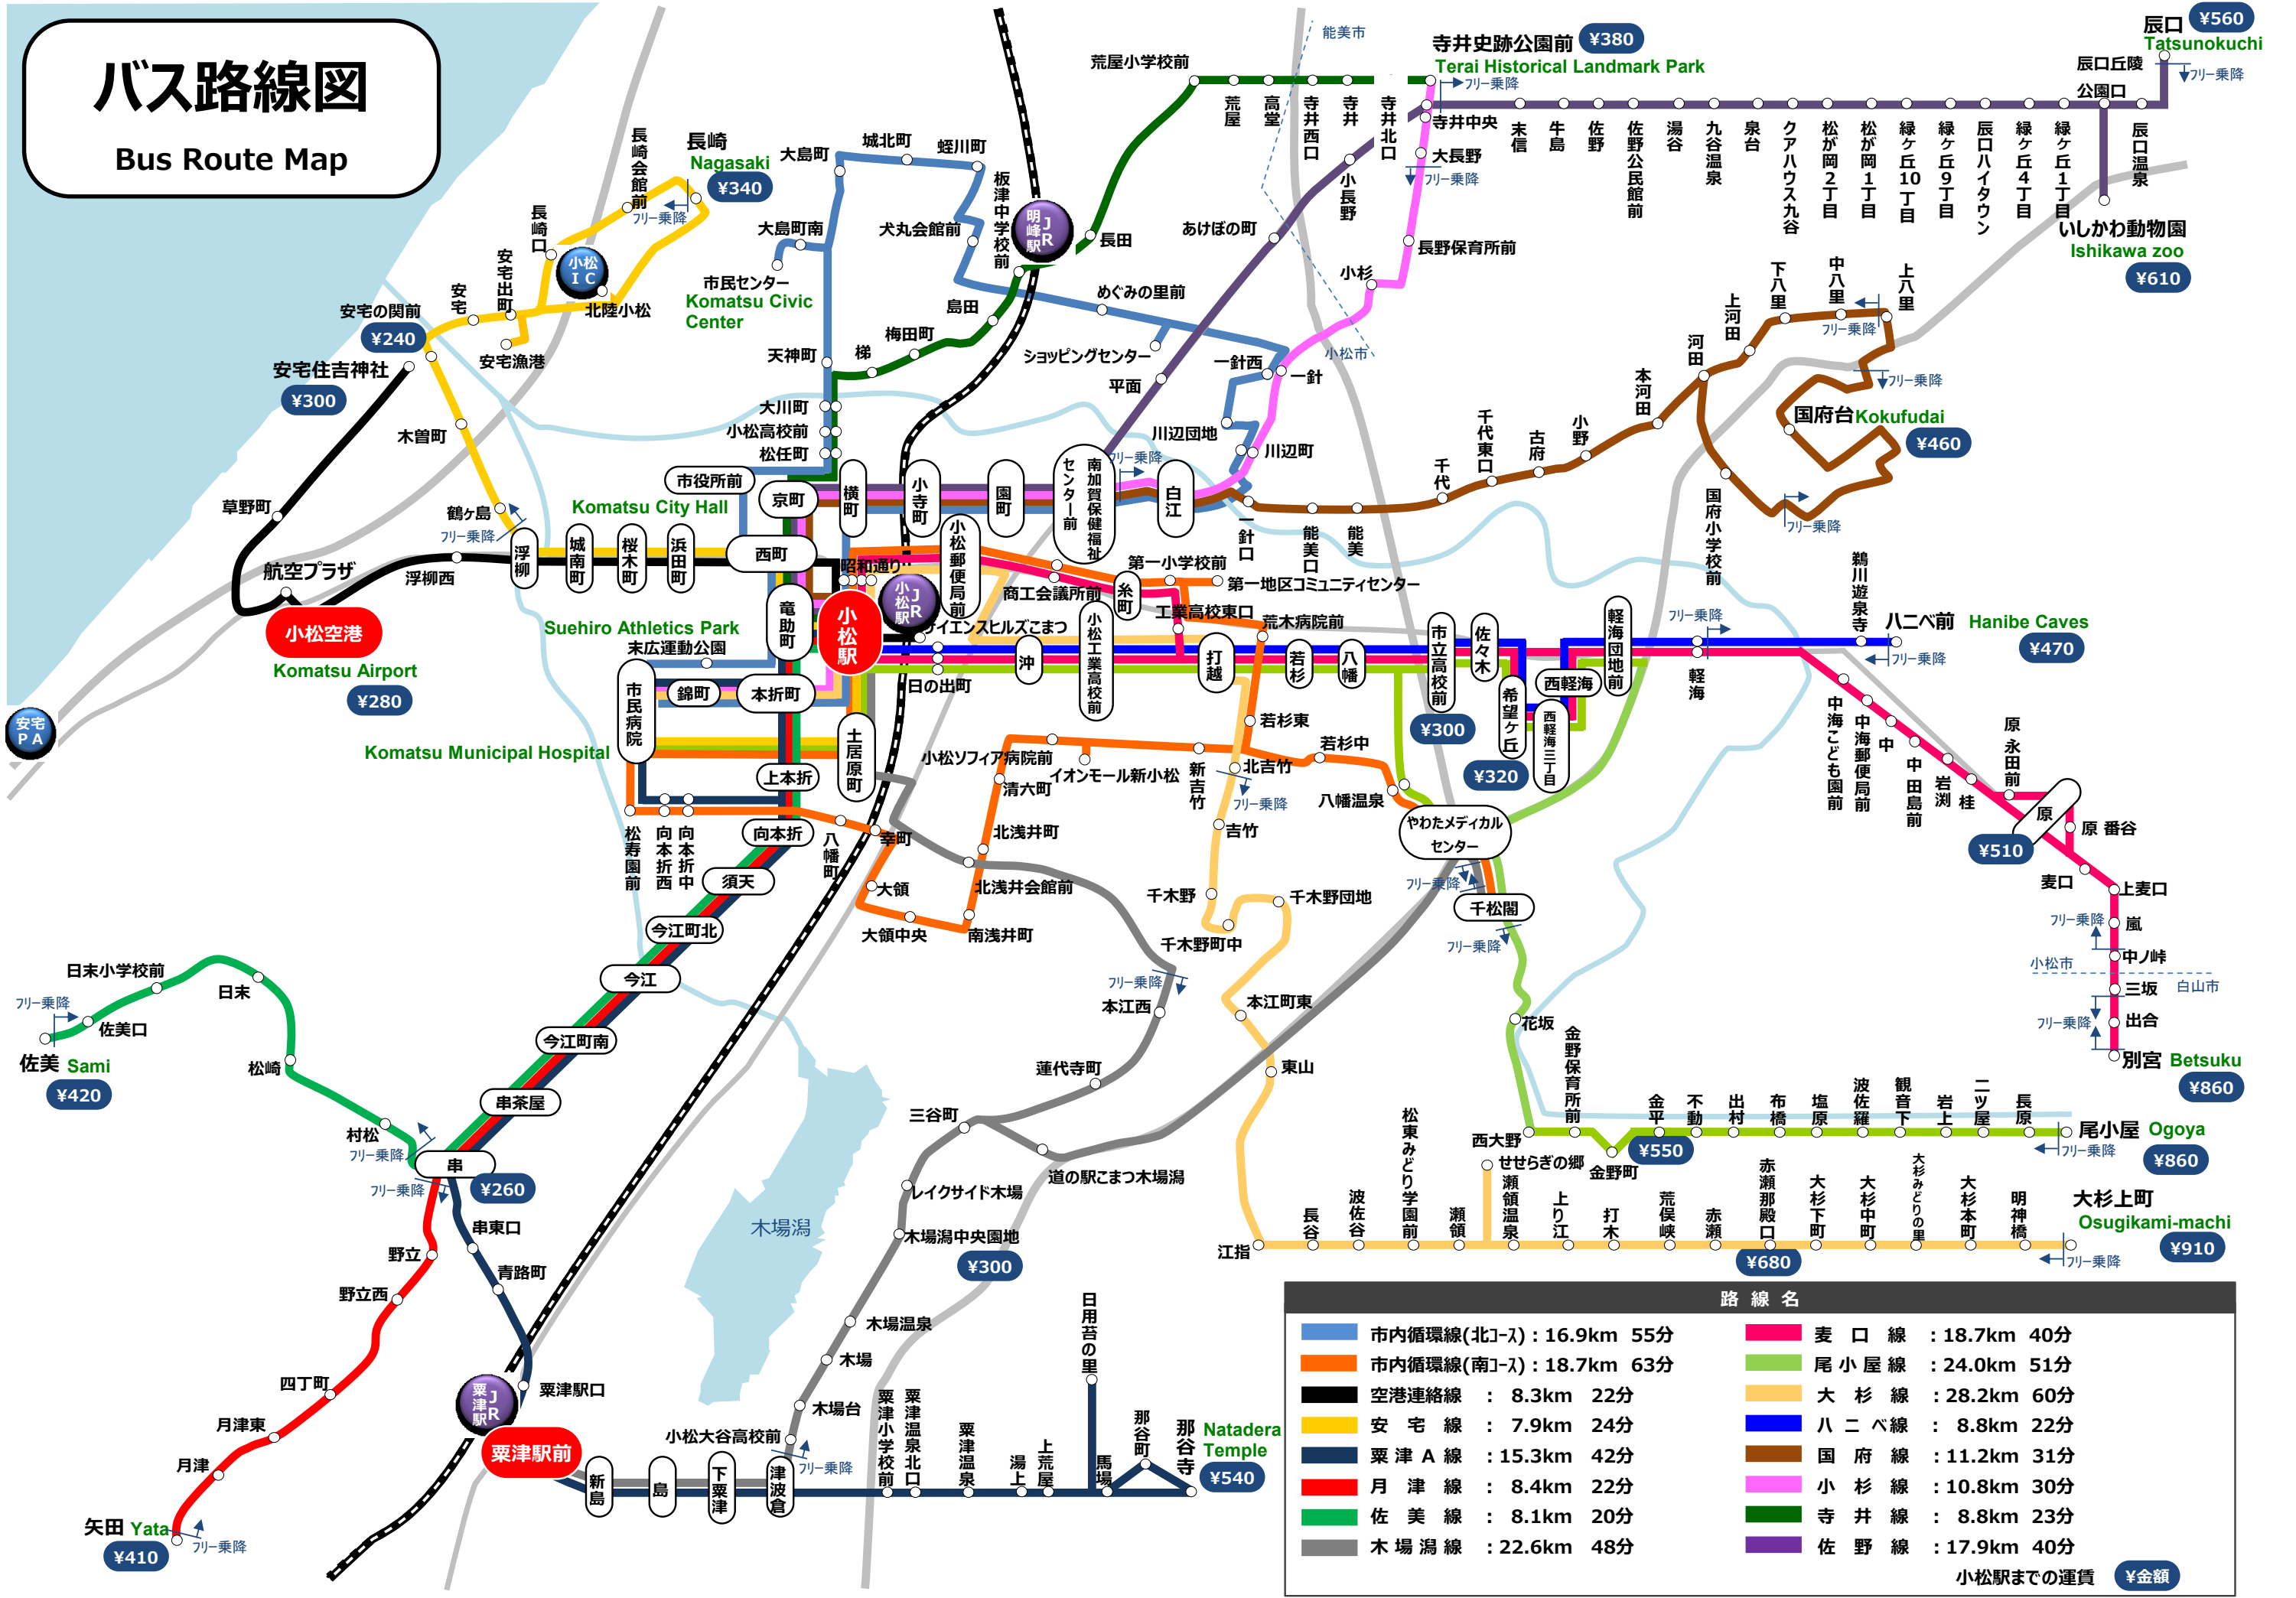

バス路線図

Bus Route Map

路線名	
市内循環線(北J-入) : 16.9km 55分	麦口線 : 18.7km 40分
市内循環線(南J-入) : 18.7km 63分	尾小屋線 : 24.0km 51分
空港連絡線 : 8.3km 22分	大杉線 : 28.2km 60分
安宅線 : 7.9km 24分	八二ベ線 : 8.8km 22分
粟津A線 : 15.3km 42分	国府線 : 11.2km 31分
月津線 : 8.4km 22分	小杉線 : 10.8km 30分
佐美線 : 8.1km 20分	寺井線 : 8.8km 23分
木場湯線 : 22.6km 48分	佐野線 : 17.9km 40分

小松駅までの運賃 ¥金額