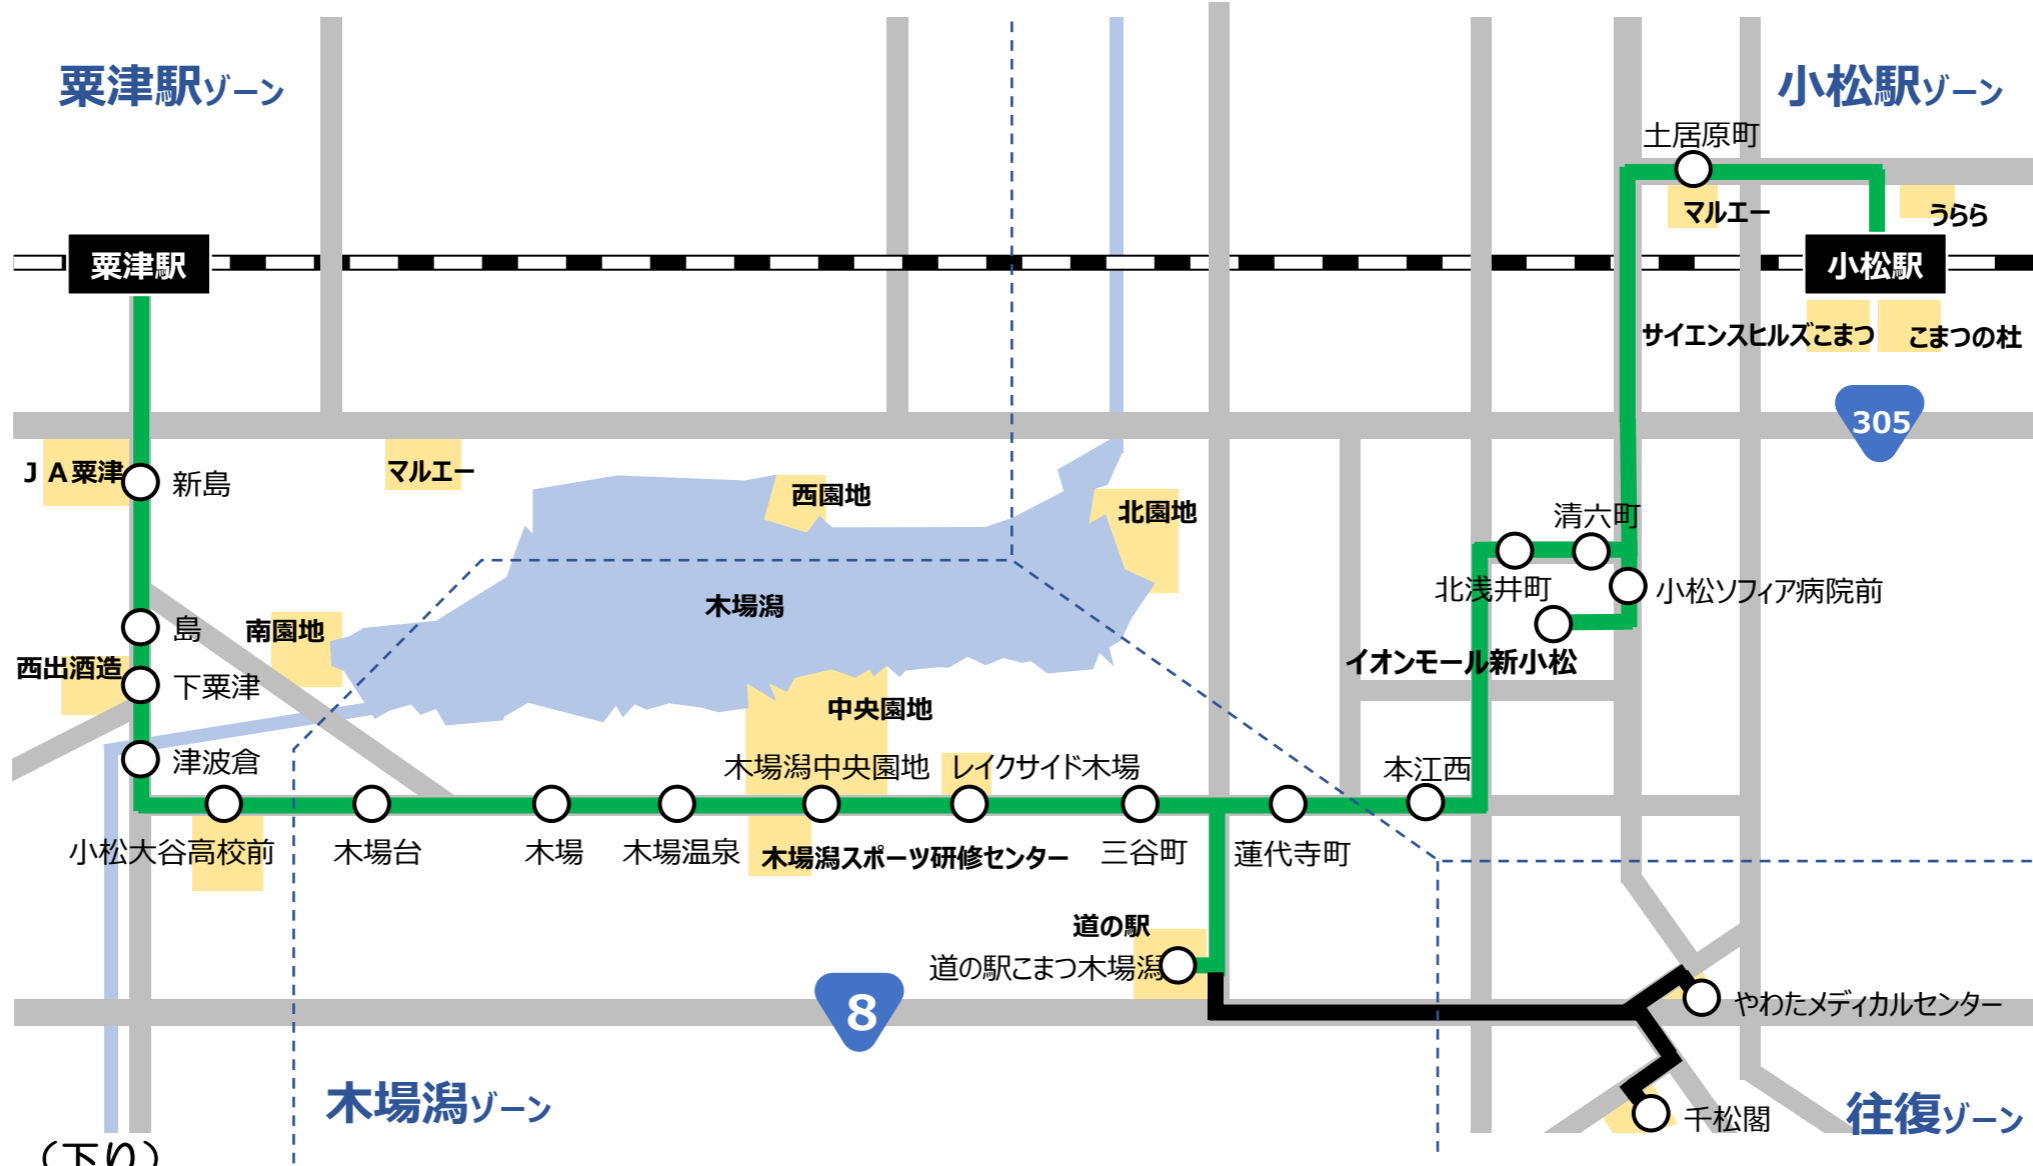

木場潟線

2021年10月1日現在

運賃

乗車区間が1つのゾーンのみの場合 一律 150円 (小学生及び障がい者 80円)
 乗車区間が小松駅・栗津駅・木場潟ゾーンを越えた場合は 一律 300円 (小学生及び障がい者 150円)
 往復ゾーンと他のゾーン区間で乗り降りした場合は 一律 150円加算 (小学生及び障がい者 80円)

(下り)

運行	平日	土日祝日	行先	停名																							
				小松	土居原町	小松ソフィア病院前	新小松	イオンモール	清六町	北浅井町	本江西	蓮代寺町	道の駅こまつ木場潟	カルセタメティ	千松閣	道の駅木場	三谷町	レイクサイド木場	木場潟中央園地	木場温泉	木場台	小松大谷高校前	津波倉	下粟津	新島	栗津駅前	
○			栗津駅前	9:00	9:02	9:06	9:08	9:11	9:12	9:15	9:16	9:20	-	-	-	9:22	9:23	9:24	9:25	9:26	9:27	9:28	9:29	9:30	9:31	9:32	9:37
○	○		栗津駅前	11:00	11:02	11:06	11:08	11:11	11:12	11:15	11:16	11:20	11:26	11:30	11:36	11:38	11:39	11:40	11:41	11:42	11:43	11:44	11:45	11:46	11:47	11:48	11:53
○	○		栗津駅前	15:05	15:07	15:11	15:13	15:14	15:15	15:18	15:19	15:23	15:29	15:33	15:39	15:41	15:42	15:43	15:44	15:45	15:46	15:47	15:48	15:49	15:50	15:51	15:56

(上り)

運行	平日	土日祝日	行先	停名																							
				栗津駅前	新島	下粟津	津波倉	小松大谷高校前	木場台	木場	木場温泉	木場潟中央園地	レイクサイド木場	三谷町	道の駅木場	カルセタメティ	千松閣	道の駅木場	蓮代寺町	本江西	北浅井町	清六町	新小松	小松ソフィア病院前	土居原町	小松	
○	○		小松	9:40	9:42	9:43	9:44	9:45	9:46	9:47	9:48	9:49	9:50	9:51	9:52	9:54	10:00	10:04	10:10	10:12	10:13	10:16	10:17	10:20	10:22	10:26	10:28
○	○		小松	12:00	12:02	12:03	12:04	12:05	12:06	12:07	12:08	12:09	12:10	12:11	12:12	12:14	12:20	12:24	12:30	12:32	12:33	12:36	12:37	12:40	12:42	12:46	12:48
○	○		小松	16:10	16:12	16:13	16:14	16:15	16:16	16:17	16:18	16:19	16:20	16:21	16:22	16:24	-	-	-	16:26	16:27	16:30	16:31	16:34	16:36	16:40	16:42

バスマップ