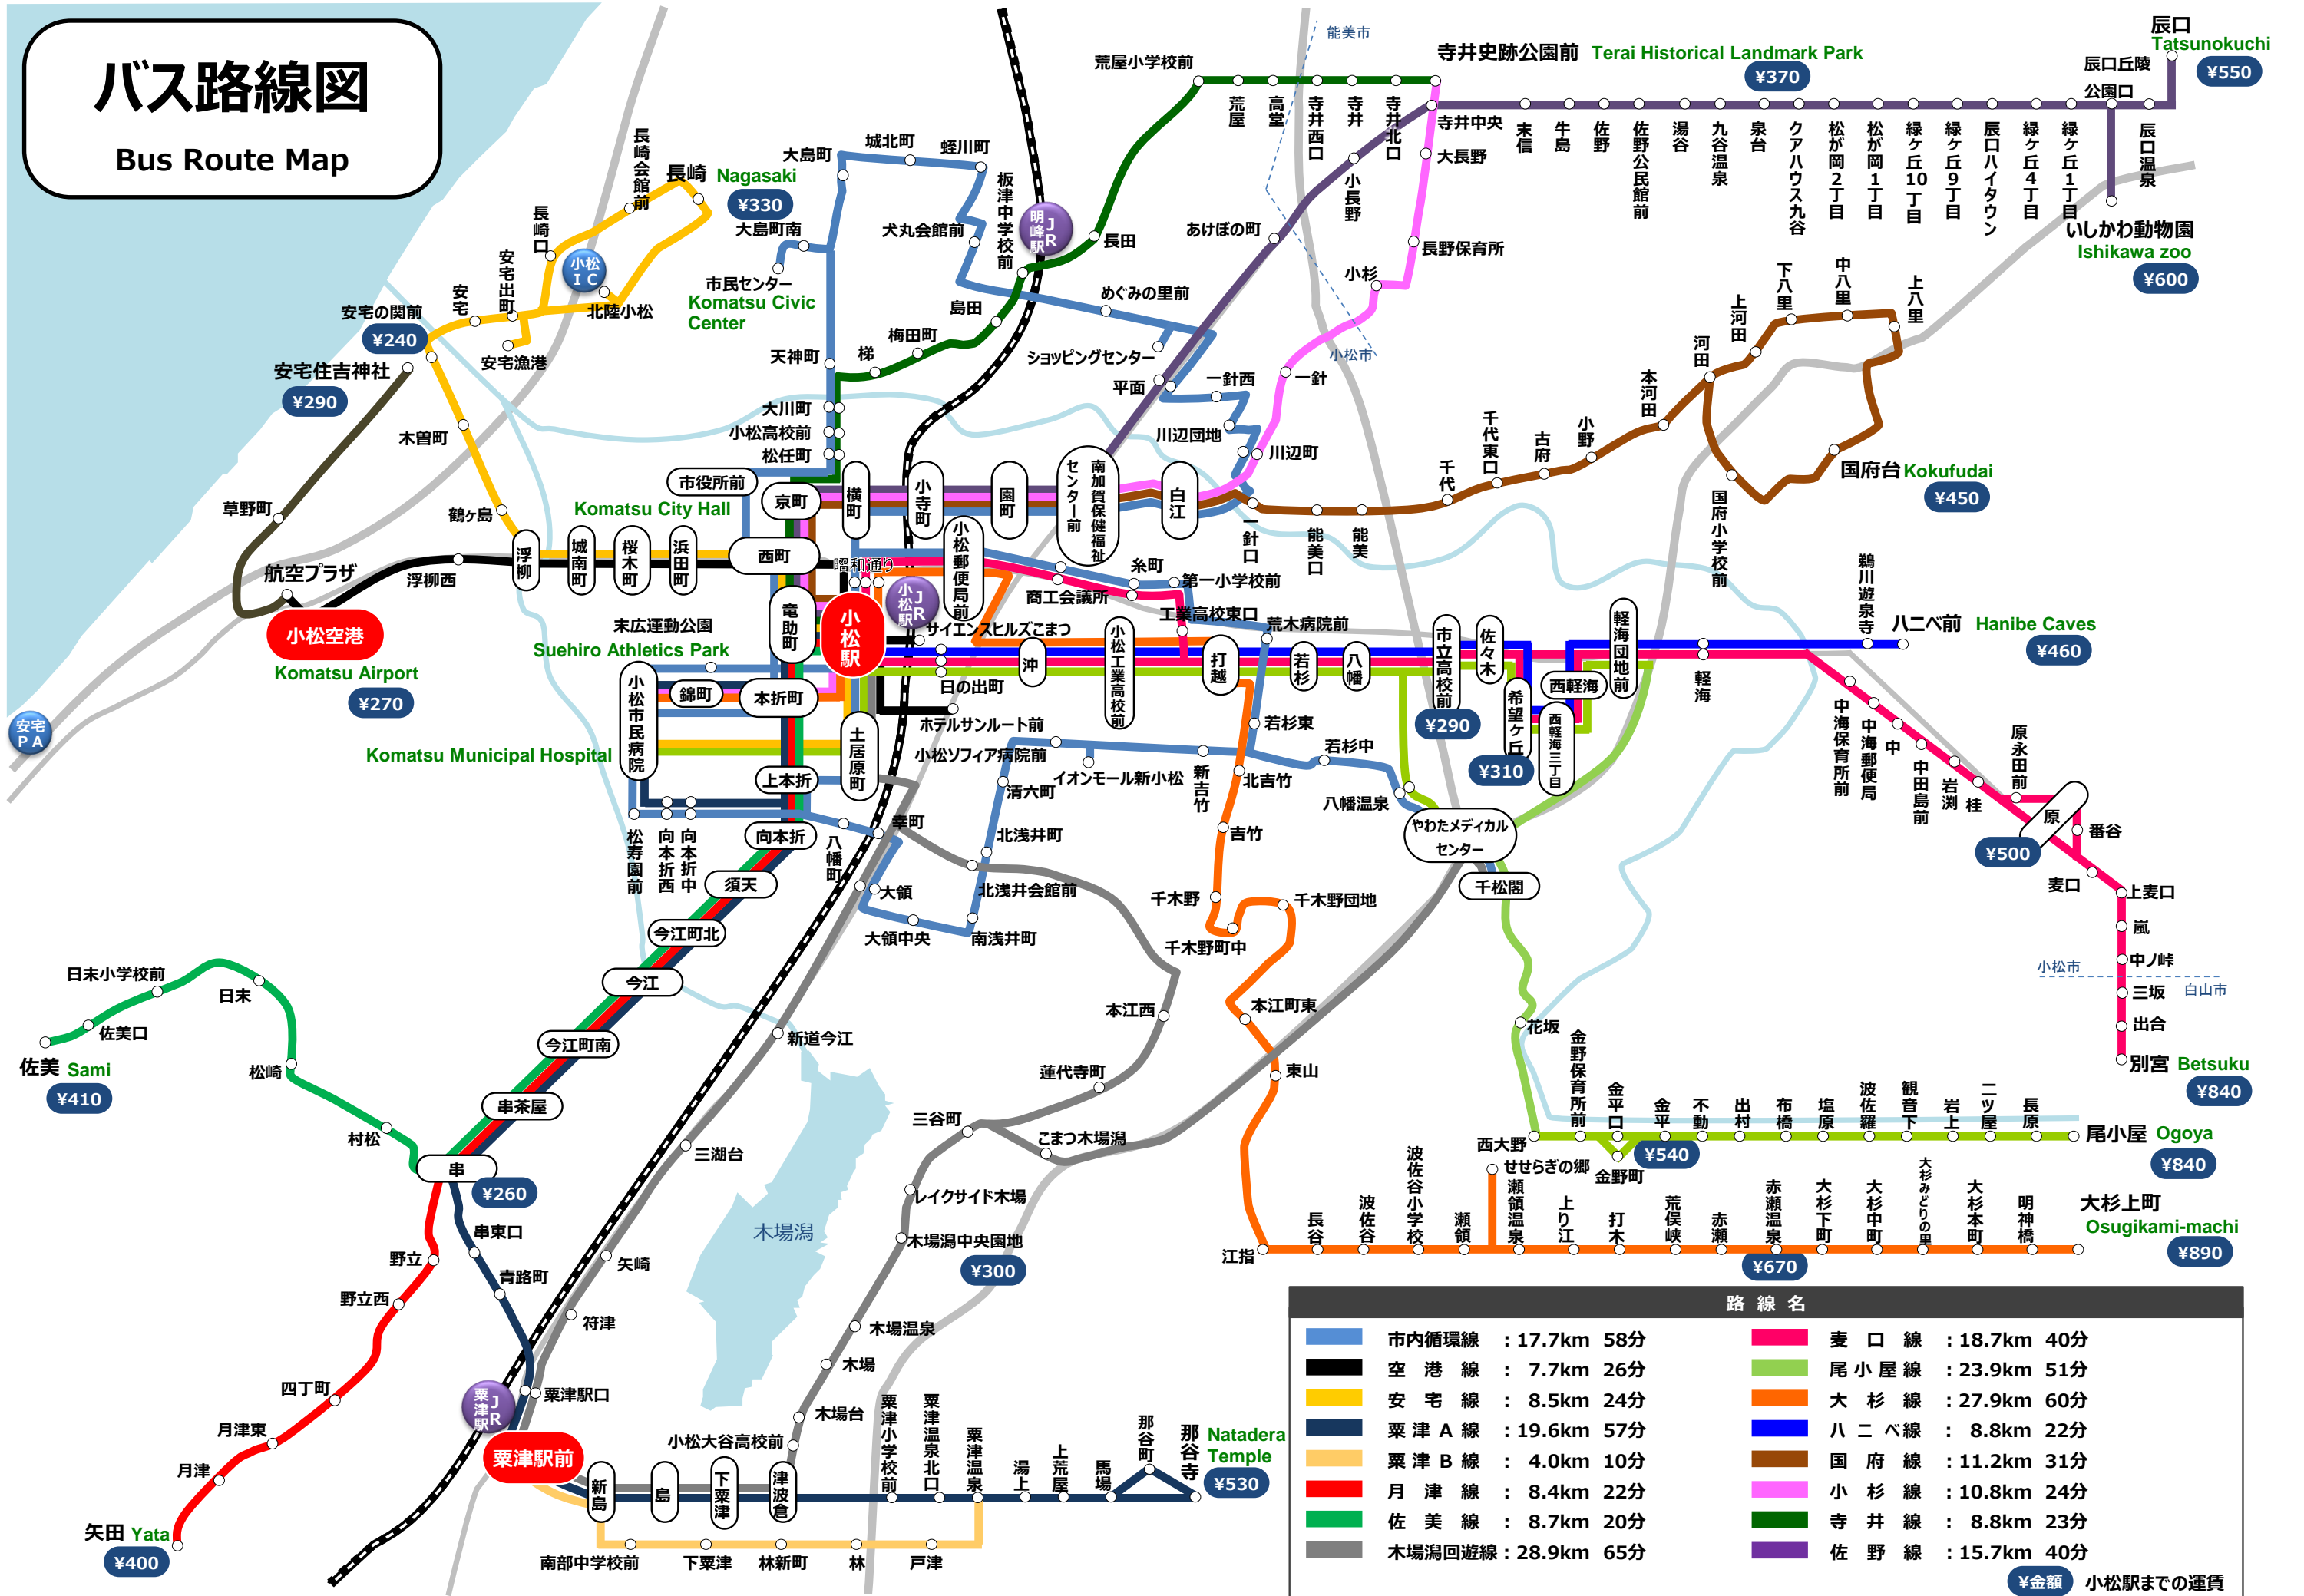

# バス路線図

## Bus Route Map

路線名	
市内循環線	: 17.7km 58分
空港線	: 7.7km 26分
安宅線	: 8.5km 24分
粟津A線	: 19.6km 57分
粟津B線	: 4.0km 10分
月津線	: 8.4km 22分
佐美線	: 8.7km 20分
木場湯回遊線	: 28.9km 65分
麦口線	: 18.7km 40分
尾小屋線	: 23.9km 51分
大杉線	: 27.9km 60分
八二ベ線	: 8.8km 22分
国府線	: 11.2km 31分
小杉線	: 10.8km 24分
寺井線	: 8.8km 23分
佐野線	: 15.7km 40分

¥金額 小松駅までの運賃