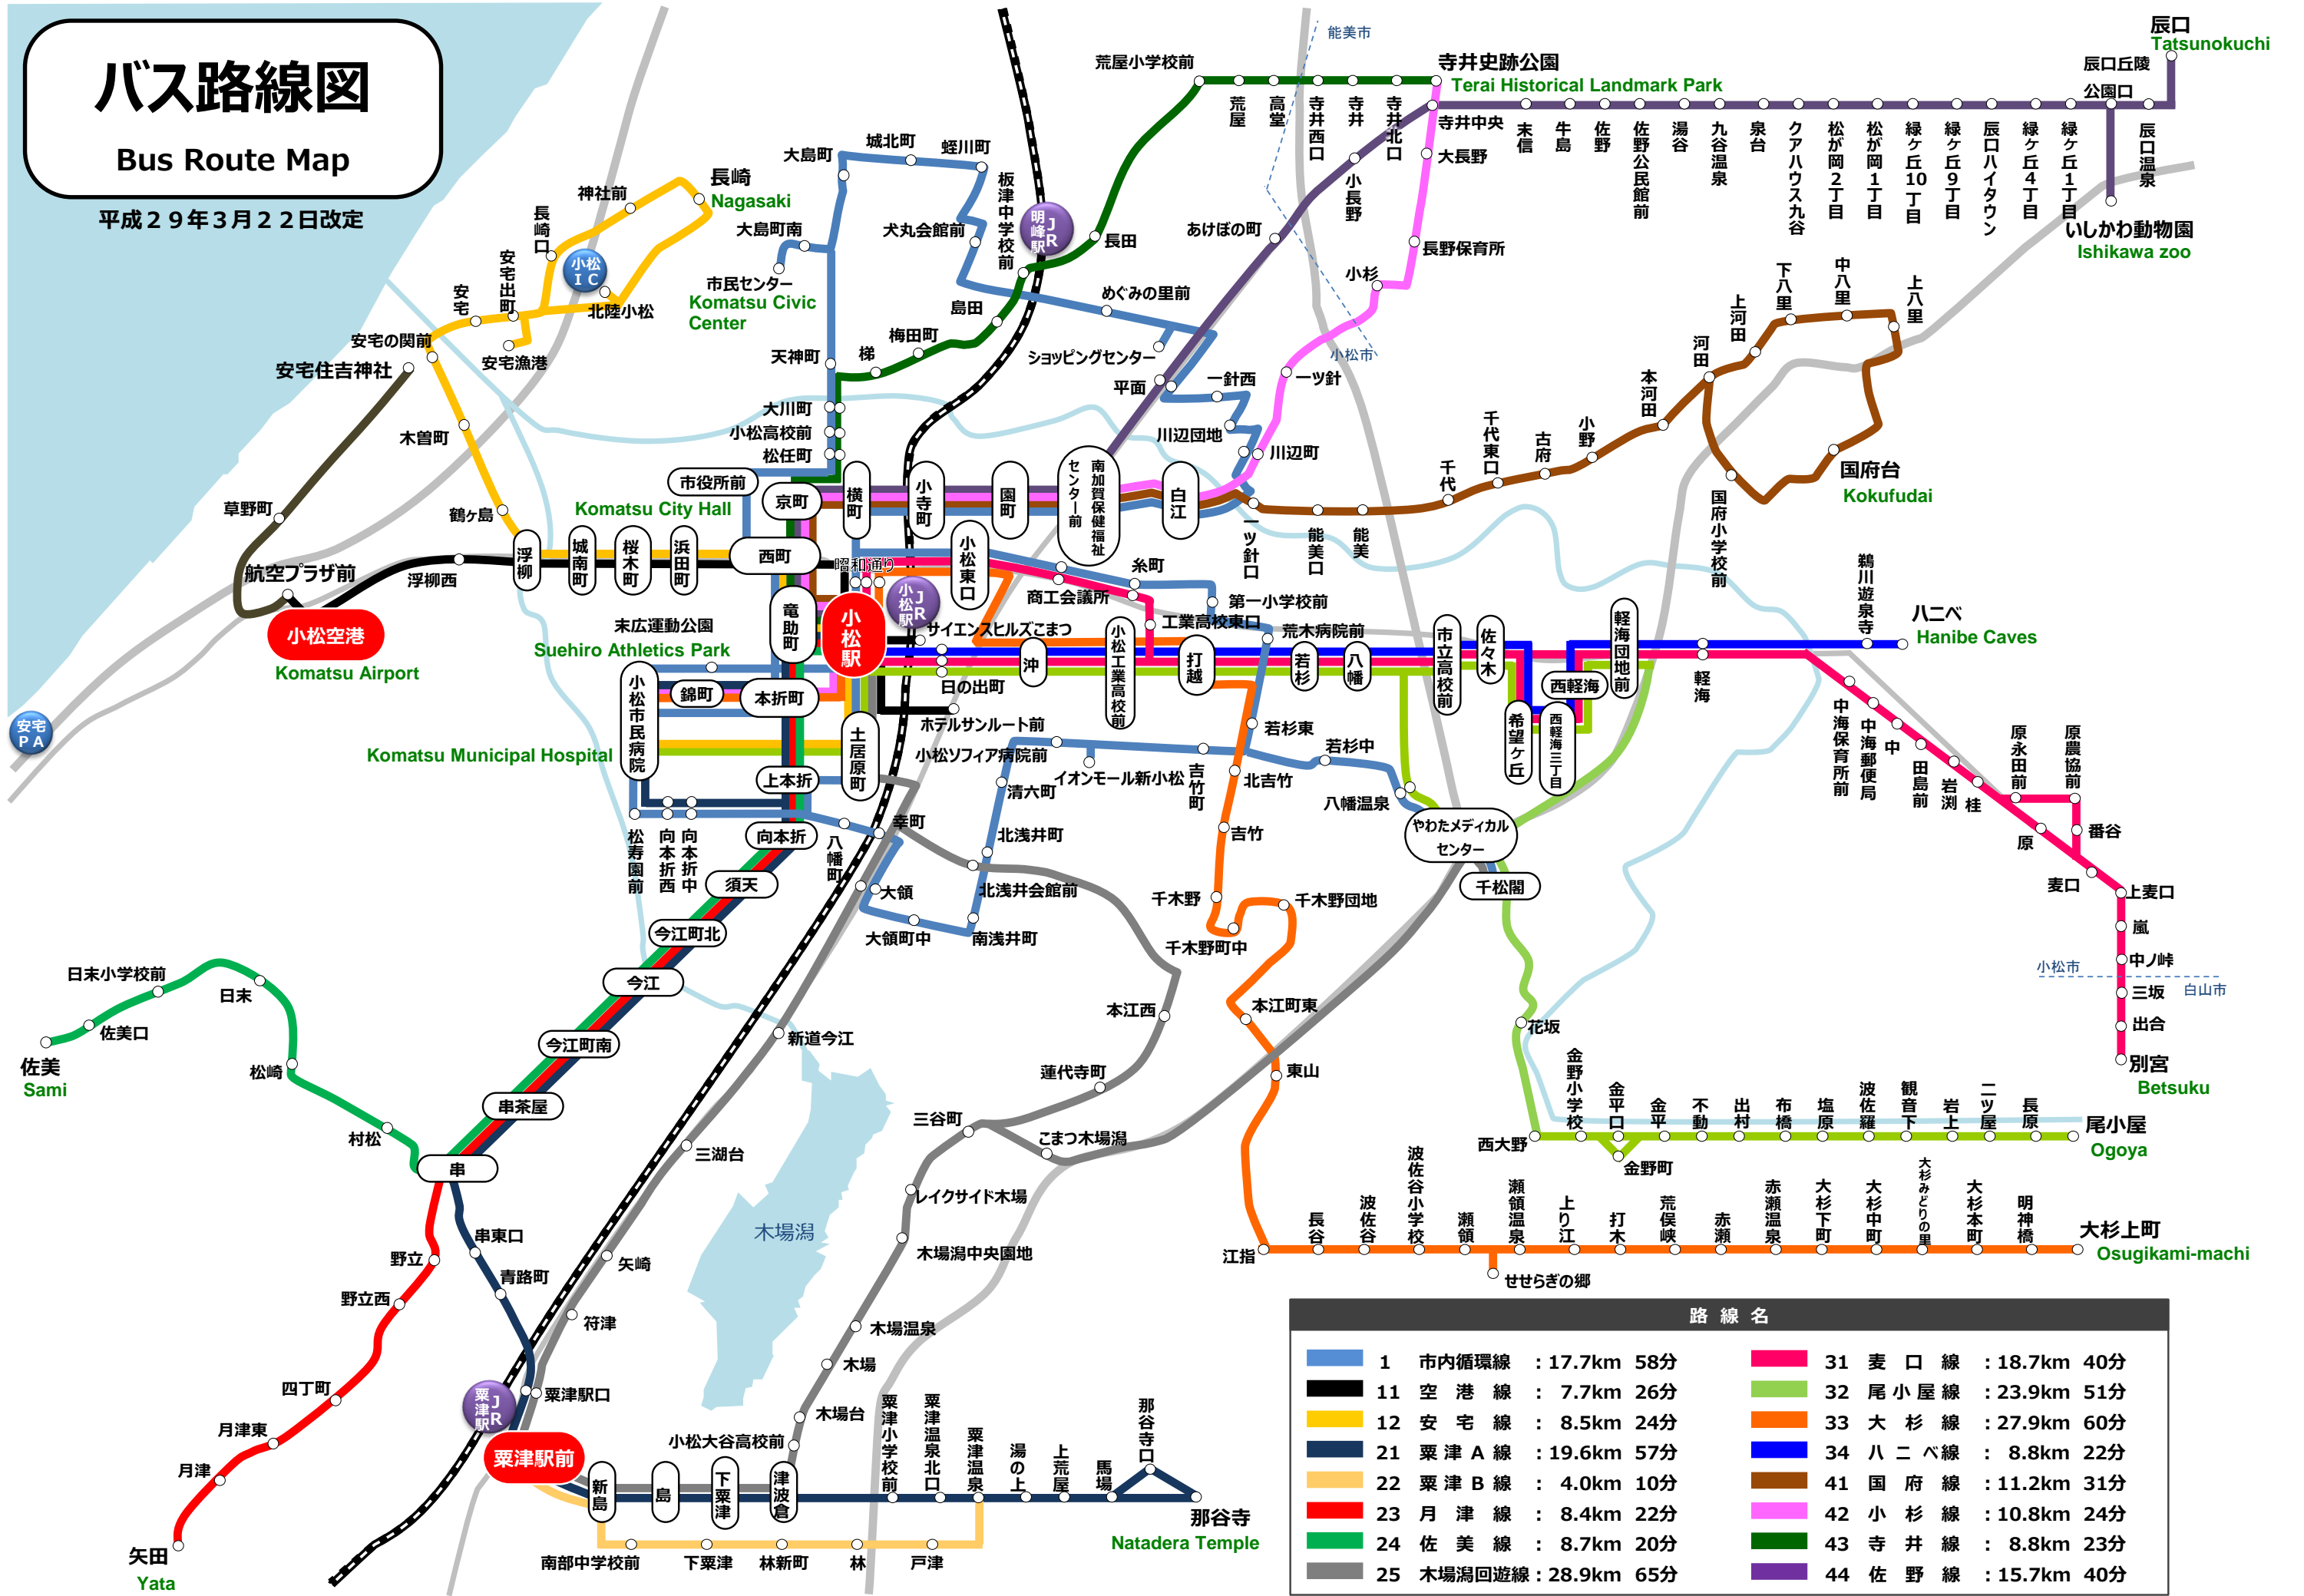

# バス路線図

## Bus Route Map

平成29年3月22日改定

路線名	
1 市内循環線	: 17.7km 58分
11 空港線	: 7.7km 26分
12 安宅線	: 8.5km 24分
21 粟津A線	: 19.6km 57分
22 粟津B線	: 4.0km 10分
23 月津線	: 8.4km 22分
24 佐美線	: 8.7km 20分
25 木場潟回遊線	: 28.9km 65分
31 麦口線	: 18.7km 40分
32 尾小屋線	: 23.9km 51分
33 大杉線	: 27.9km 60分
34 八二ハ線	: 8.8km 22分
41 国府線	: 11.2km 31分
42 小杉線	: 10.8km 24分
43 寺井線	: 8.8km 23分
44 佐野線	: 15.7km 40分