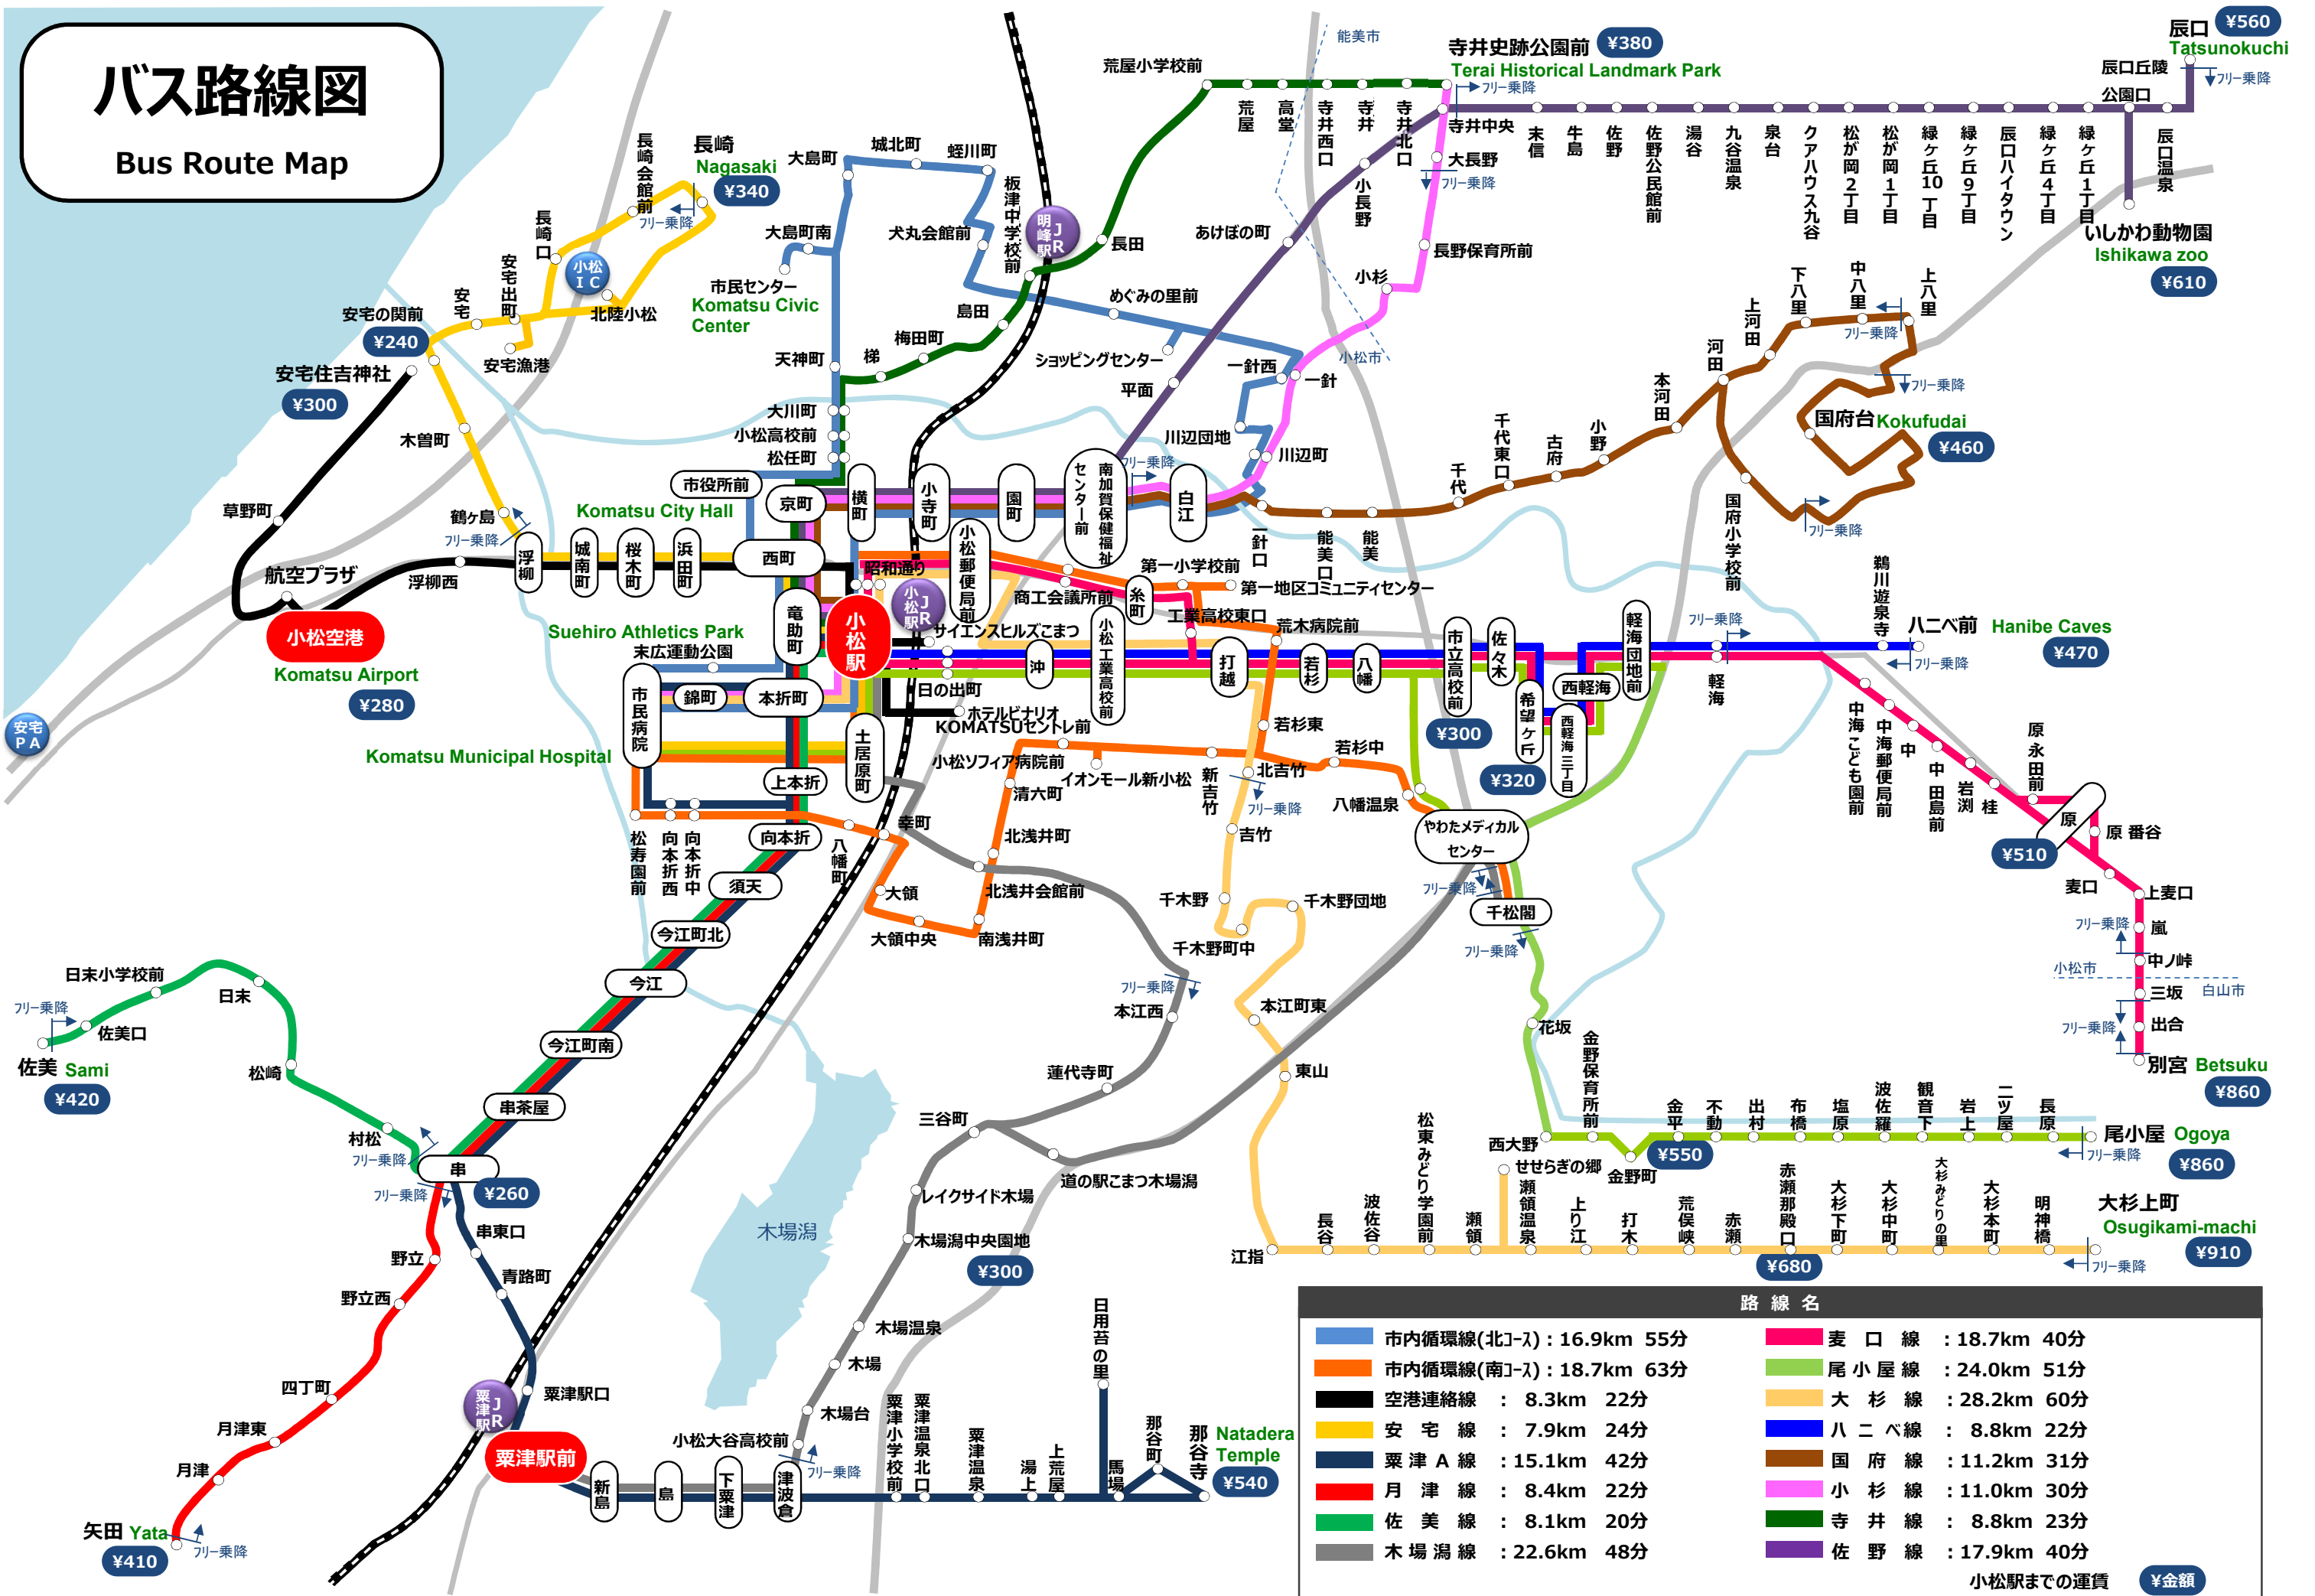

バス路線図

Bus Route Map

路線名	
市内循環線(北口-入) : 16.9km 55分	麦口線 : 18.7km 40分
市内循環線(南口-入) : 18.7km 63分	尾小屋線 : 24.0km 51分
空港連絡線 : 8.3km 22分	大杉線 : 28.2km 60分
安宅線 : 7.9km 24分	八二ベ線 : 8.8km 22分
栗津A線 : 15.1km 42分	国府線 : 11.2km 31分
月津線 : 8.4km 22分	小杉線 : 11.0km 30分
佐美線 : 8.1km 20分	寺井線 : 8.8km 23分
木場潟線 : 22.6km 48分	佐野線 : 17.9km 40分

小松駅までの運賃 ¥金額