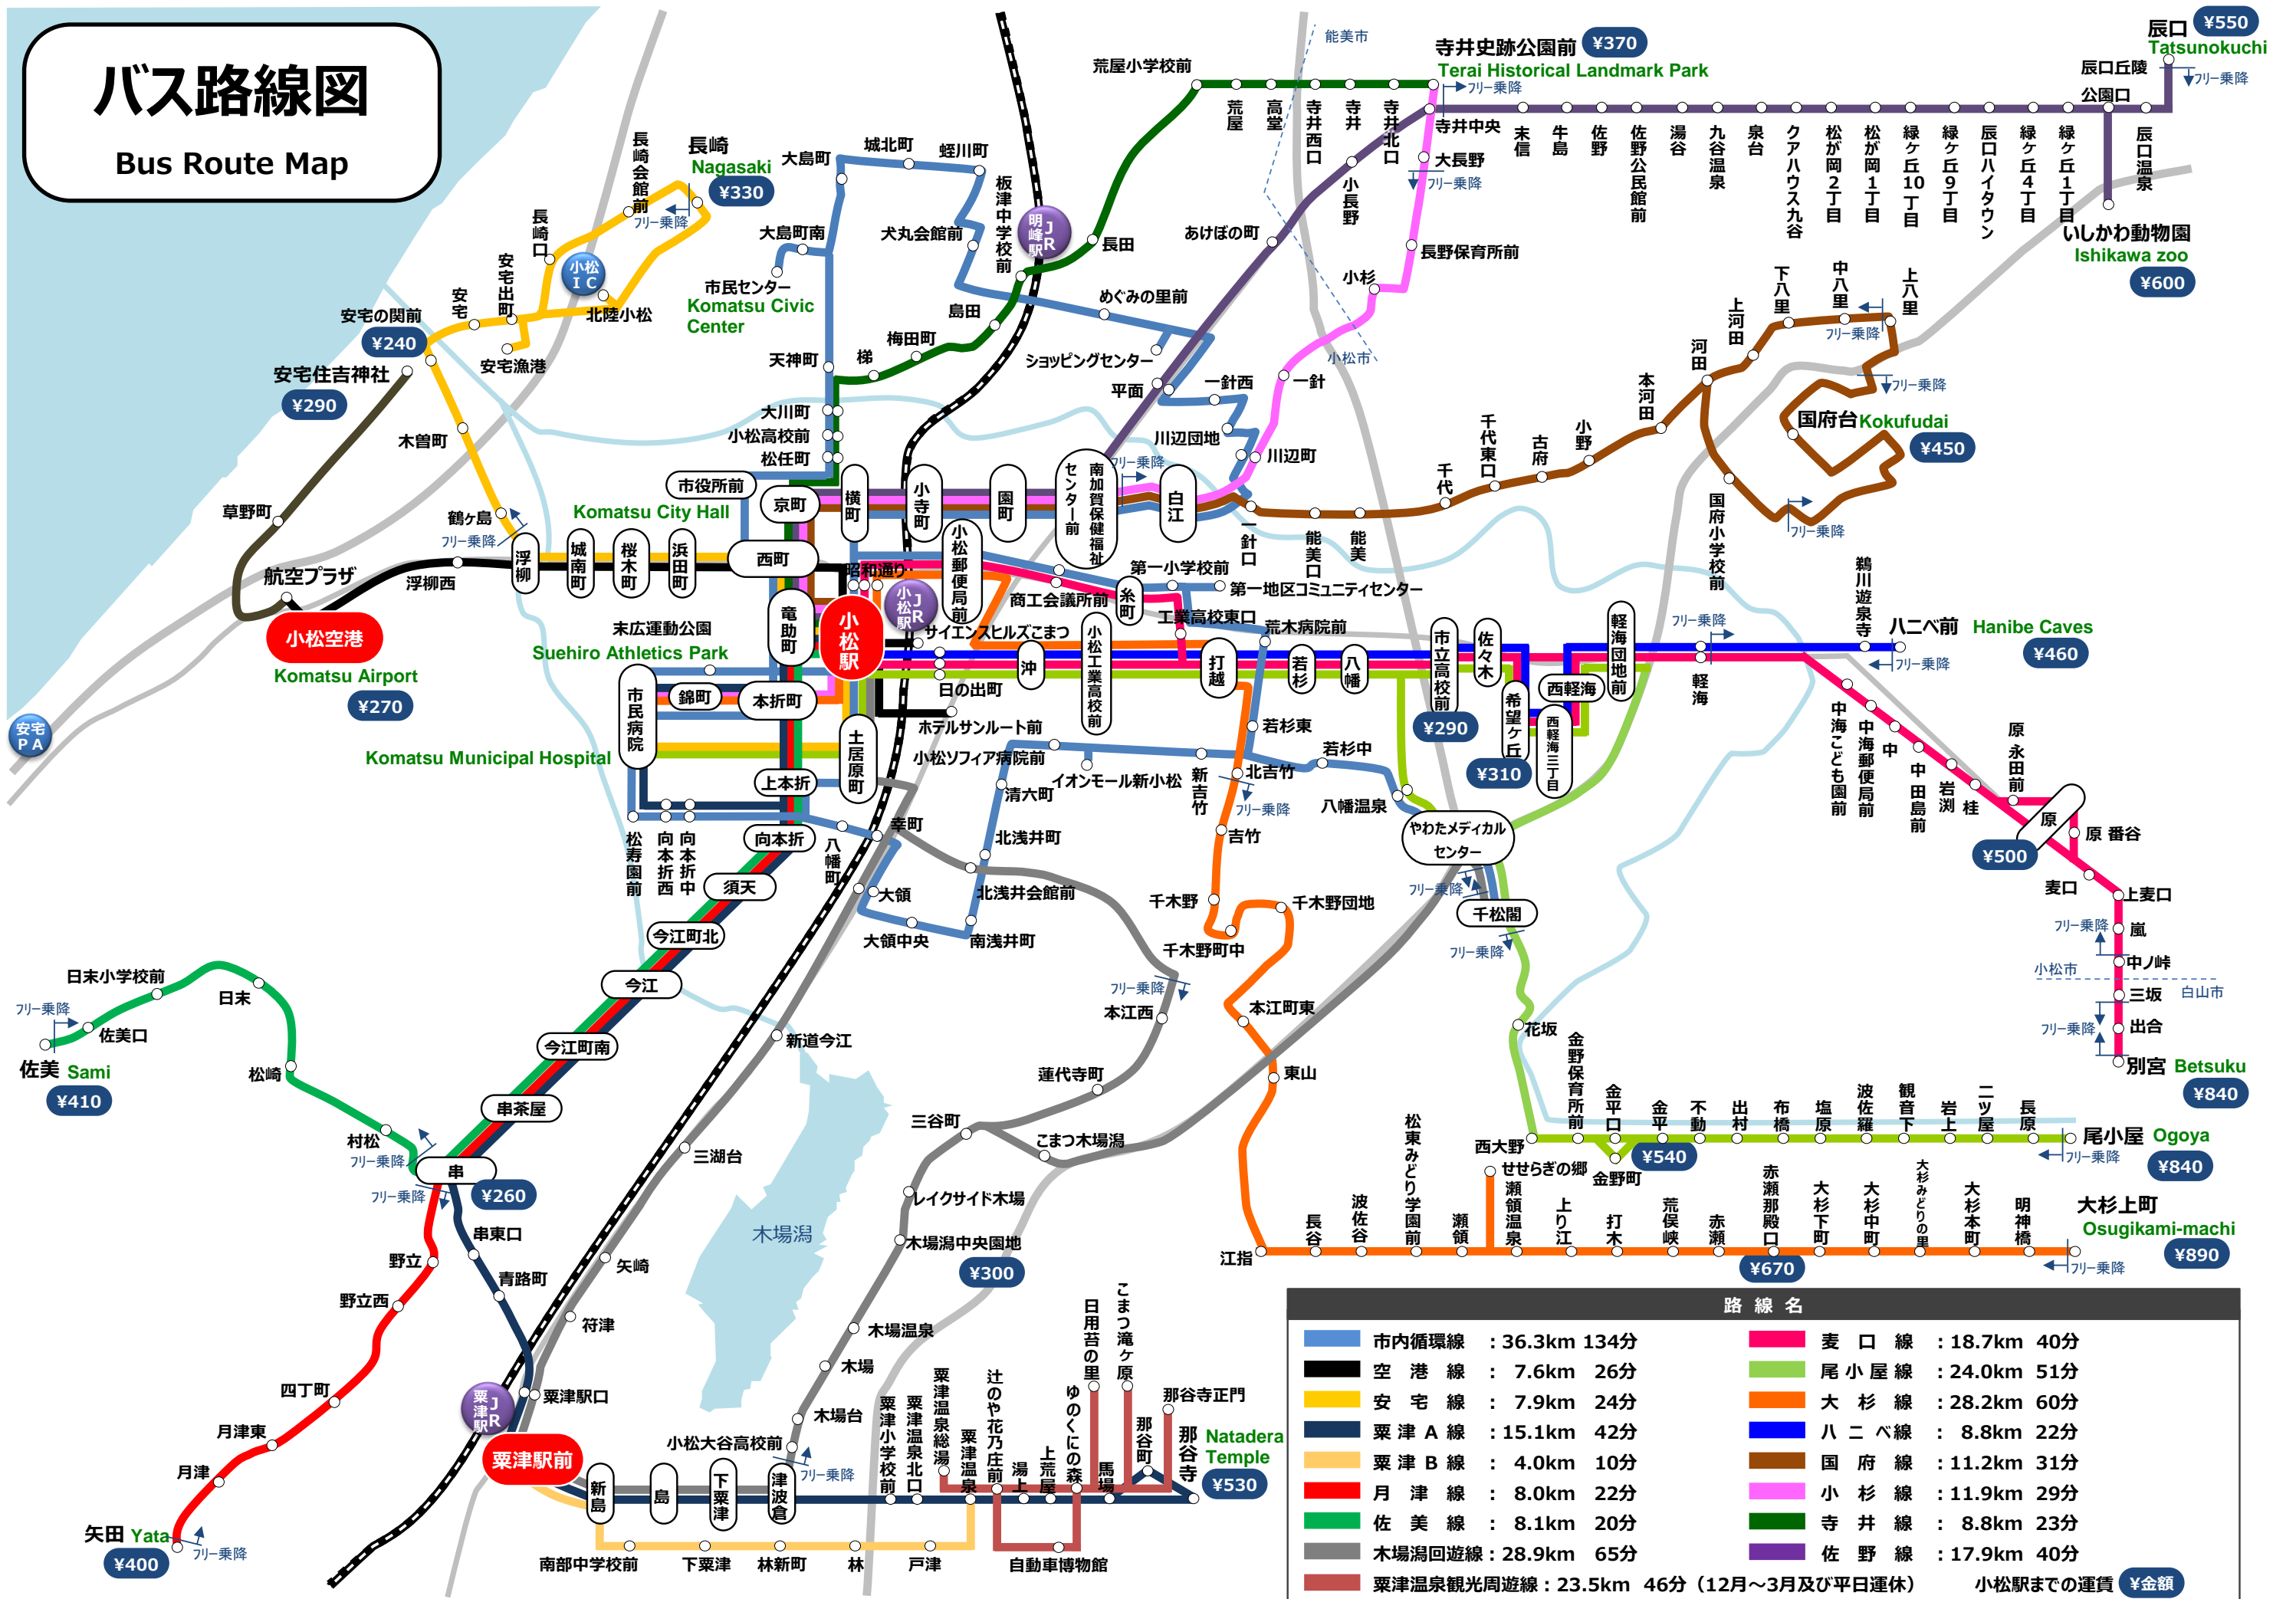

バス路線図

Bus Route Map

路線名	
市内循環線	: 36.3km 134分
空港線	: 7.6km 26分
安宅線	: 7.9km 24分
粟津A線	: 15.1km 42分
粟津B線	: 4.0km 10分
月津線	: 8.0km 22分
佐美線	: 8.1km 20分
木場湯回遊線	: 28.9km 65分
粟津温泉観光周遊線	: 23.5km 46分 (12月~3月及び平日運休)
寺井線	: 8.8km 23分
佐野線	: 17.9km 40分
麦口線	: 18.7km 40分
尾小屋線	: 24.0km 51分
大杉線	: 28.2km 60分
八二ベ線	: 8.8km 22分
国府線	: 11.2km 31分
小杉線	: 11.9km 29分
寺井線	: 8.8km 23分
佐野線	: 17.9km 40分

小松駅までの運賃 ¥金額