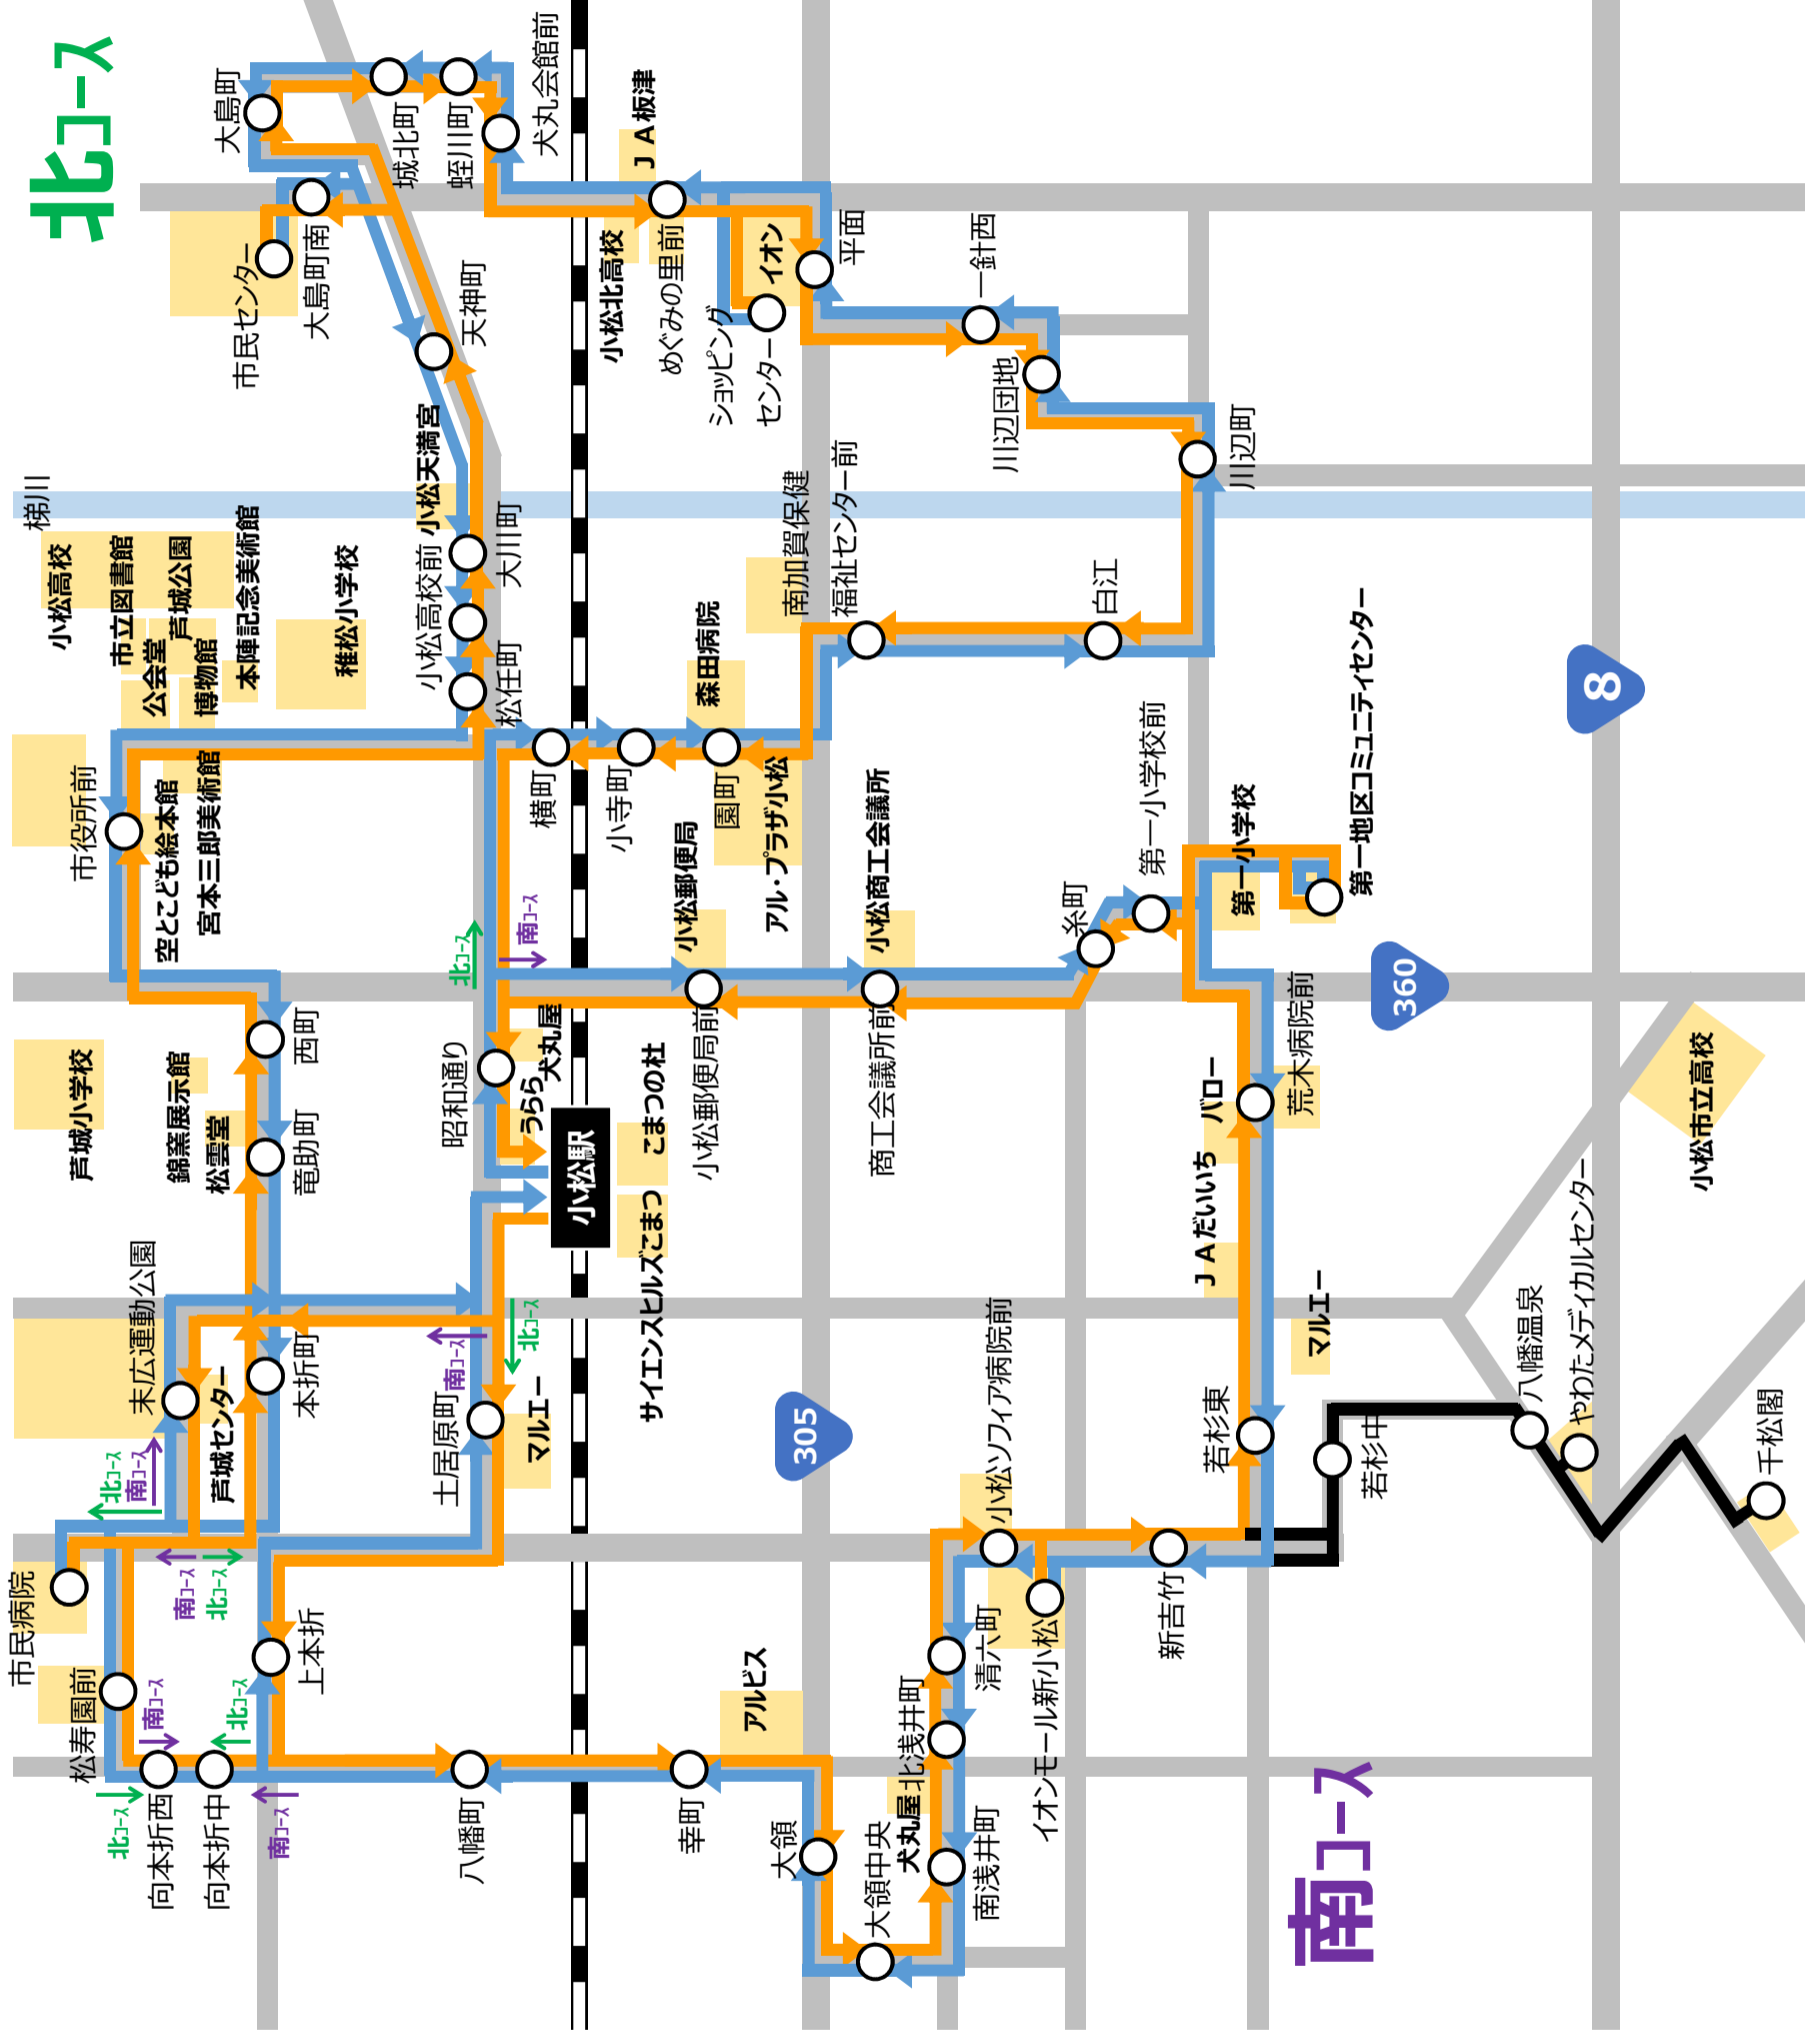

市内循環線

バス路線図

運賃

循環コースのバス停 ⇄ 循環コースのバス停 での乗り降り 一律 150円 (小学生及び障がい者 80円)
 往復コースのバス停 ⇄ 往復コースのバス停 での乗り降り 一律 150円 (小学生及び障がい者 80円)
 循環コースのバス停 ⇄ 往復コースのバス停 での乗り降り 一律 250円 (小学生及び障がい者 130円)

循環コース:  往復コース: 

バスマップ

市内循環線 運行時刻表