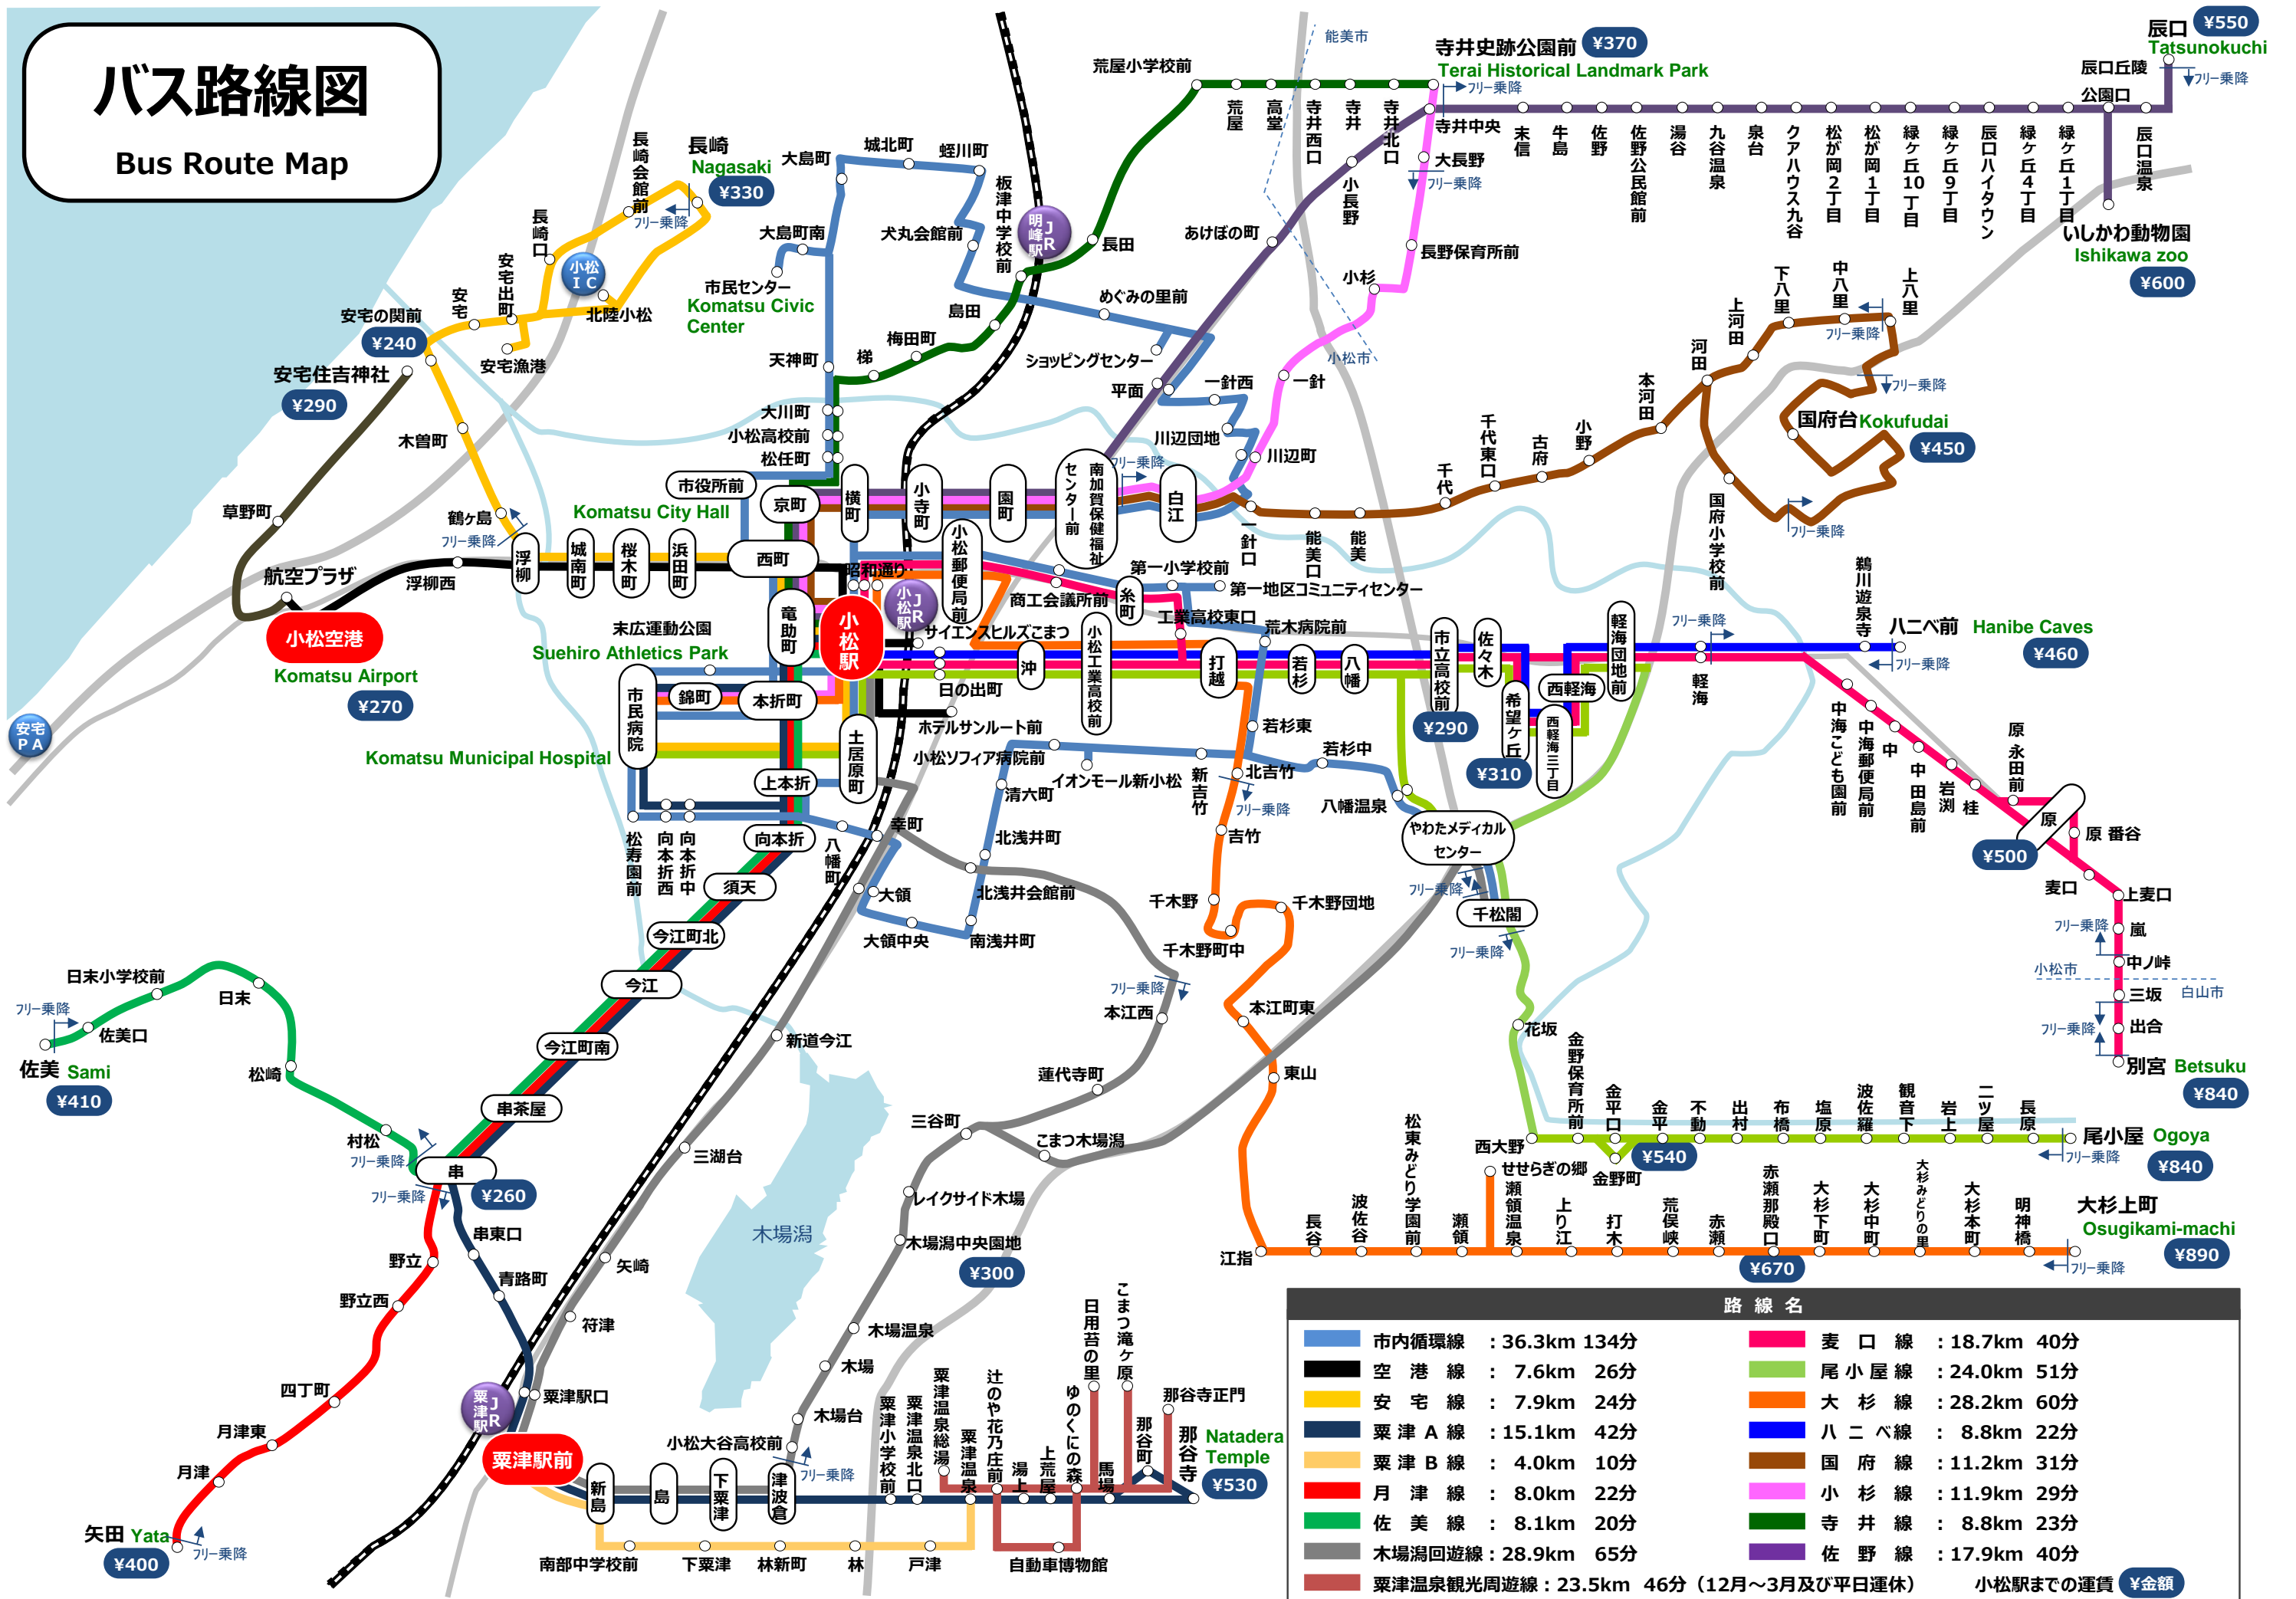

バス路線図

Bus Route Map

路線名	
市内循環線	: 36.3km 134分
空港線	: 7.6km 26分
安宅線	: 7.9km 24分
粟津A線	: 15.1km 42分
粟津B線	: 4.0km 10分
月津線	: 8.0km 22分
佐美線	: 8.1km 20分
木場湯回遊線	: 28.9km 65分
粟津温泉観光周遊線	: 23.5km 46分 (12月~3月及び平日運休)
寺井線	: 8.8km 23分
佐野線	: 17.9km 40分
尾小屋線	: 24.0km 51分
大杉線	: 28.2km 60分
八二ベ線	: 8.8km 22分
国府線	: 11.2km 31分
小杉線	: 11.9km 29分
麦口線	: 18.7km 40分

小松駅までの運賃 ¥金額