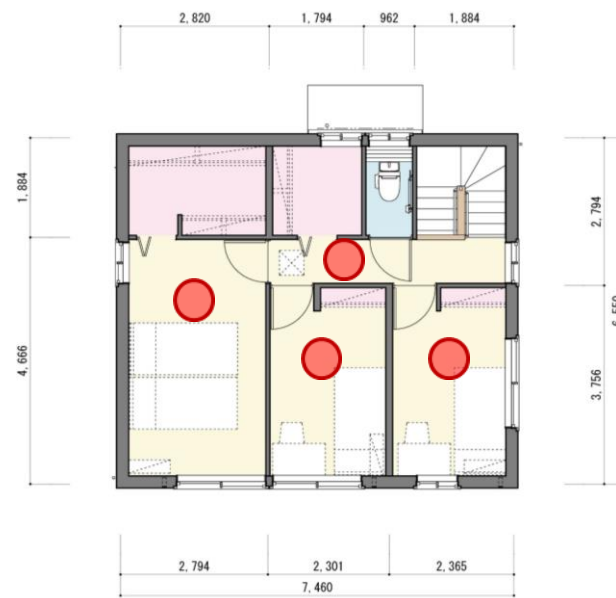

本江町地域優良賃貸住宅 【A棟】

○外観・内観写真

○間取り図

●を押しリンクを開くと360度見渡すことができます。

本江町地域優良賃貸住宅 【B棟】

○外観・内観写真

○間取り図

●を押しリンクを開くと360度見渡すことができます。

本江町地域優良賃貸住宅 【C棟】

○外観・内観写真

○間取り図

●を押しリンクを開くと360度見渡すことができます。

本江町地域優良賃貸住宅 【D棟】

○外観・内観写真

○間取り図

●を押しリンクを開くと360度見渡すことができます。

本江町地域優良賃貸住宅 【E棟】

○外観・内観写真

○間取り図

●を押しリンクを開くと360度見渡すことができます。

本江町地域優良賃貸住宅 【F棟】

○外観・内観写真

○間取り図

●を押しリンクを開くと360度見渡すことができます。