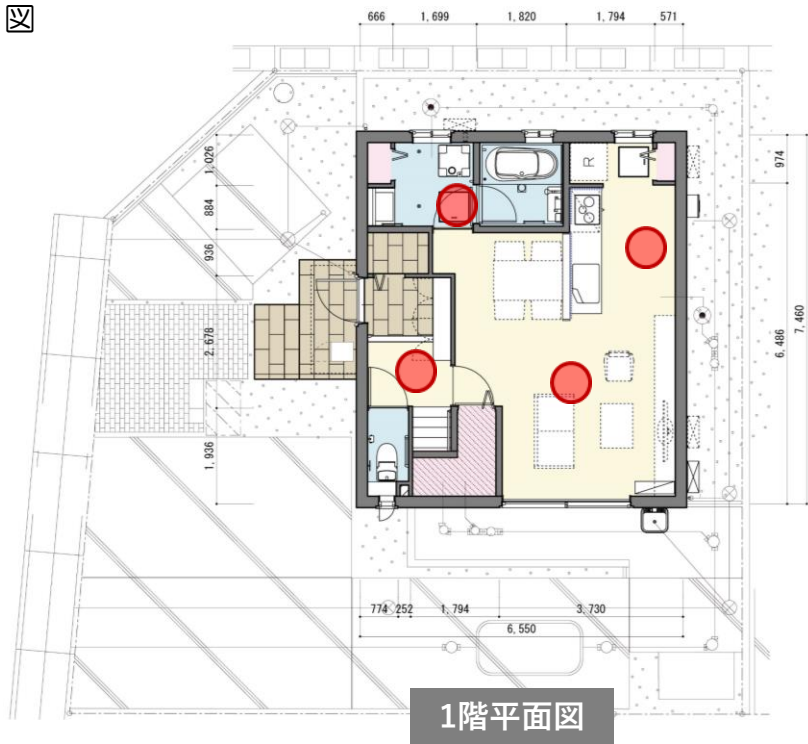

本江町地域優良賃貸住宅 【A棟】

○外観・内観写真

○間取り図

●を押しリンクを開くと360度見渡すことができます。

本江町地域優良賃貸住宅 【B棟】

○外観・内観写真

○間取り図

●を押しリンクを開くと360度見渡すことができます。

本江町地域優良賃貸住宅 【C棟】

○外観・内観写真

○間取り図

●を押しリンクを開くと360度見渡すことができます。

本江町地域優良賃貸住宅 【D棟】

○外観・内観写真

○間取り図

●を押しリンクを開くと360度見渡すことができます。

本江町地域優良賃貸住宅 【E棟】

○外観・内観写真

○間取り図

●を押しリンクを開くと360度見渡すことができます。

本江町地域優良賃貸住宅 【F棟】

○外観・内観写真

○間取り図

●を押しリンクを開くと360度見渡すことができます。