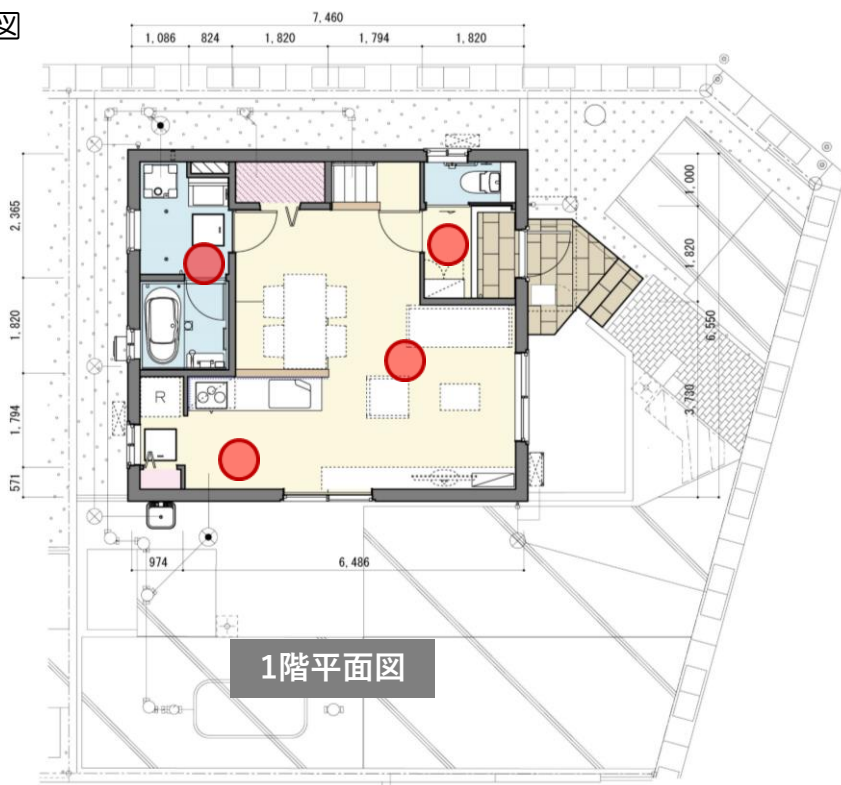

本江町地域優良賃貸住宅 【A棟】

○外観・内観写真

○間取り図

●を押しリンクを開くと360度見渡すことができます。

本江町地域優良賃貸住宅 【B棟】

○外観・内観写真

○間取り図

●を押しリンクを開くと360度見渡すことができます。

本江町地域優良賃貸住宅 【C棟】

○外観・内観写真

○間取り図

●を押しリンクを開くと360度見渡すことができます。

本江町地域優良賃貸住宅 【D棟】

○外観・内観写真

○間取り図

●を押しリンクを開くと360度見渡すことができます。

本江町地域優良賃貸住宅 【E棟】

○外観・内観写真

○間取り図

●を押しリンクを開くと360度見渡すことができます。

本江町地域優良賃貸住宅 【F棟】

○外観・内観写真

○間取り図

●を押しリンクを開くと360度見渡すことができます。