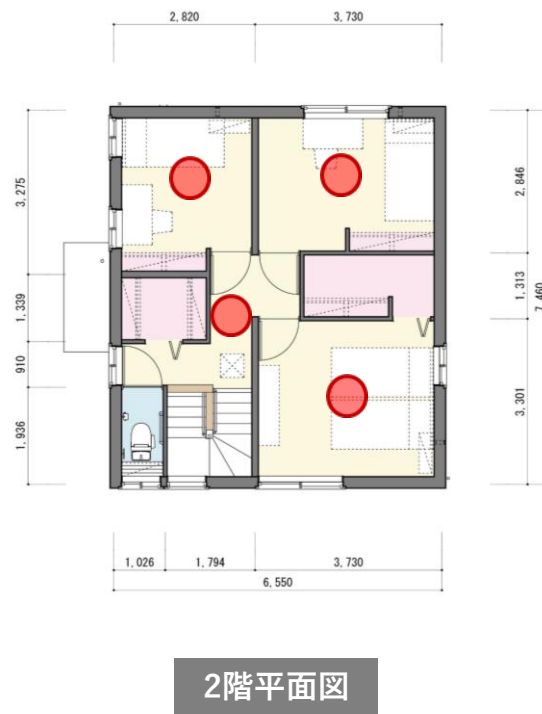

本江町地域優良賃貸住宅 【A棟】

○外観・内観写真

○間取り図

●を押しリンクを開くと360度見渡すことができます。

本江町地域優良賃貸住宅 【B棟】

○外観・内観写真

○間取り図

●を押しリンクを開くと360度見渡すことができます。

本江町地域優良賃貸住宅 【C棟】

○外観・内観写真

○間取り図

●を押しリンクを開くと360度見渡すことができます。

本江町地域優良賃貸住宅 【D棟】

○外観・内観写真

○間取り図

●を押しリンクを開くと360度見渡すことができます。

本江町地域優良賃貸住宅 【E棟】

○外観・内観写真

○間取り図

●を押しリンクを開くと360度見渡すことができます。

本江町地域優良賃貸住宅 【F棟】

○外観・内観写真

○間取り図

●を押しリンクを開くと360度見渡すことができます。