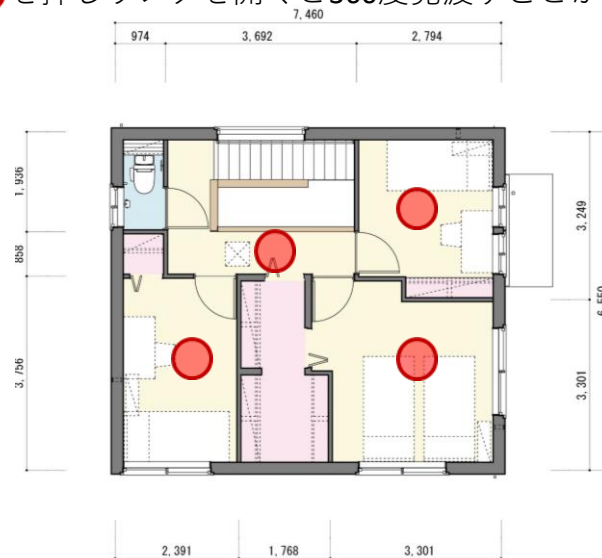

本江町地域優良賃貸住宅 【A棟】

○外観・内観写真

○間取り図

●を押しリンクを開くと360度見渡すことができます。

本江町地域優良賃貸住宅 【B棟】

○外観・内観写真

○間取り図

●を押しリンクを開くと360度見渡すことができます。

本江町地域優良賃貸住宅 【C棟】

○外観・内観写真

○間取り図

●を押しリンクを開くと360度見渡すことができます。

本江町地域優良賃貸住宅 【D棟】

○外観・内観写真

○間取り図

●を押しリンクを開くと360度見渡すことができます。

本江町地域優良賃貸住宅 【E棟】

○外観・内観写真

○間取り図

●を押しリンクを開くと360度見渡すことができます。

本江町地域優良賃貸住宅 【F棟】

○外観・内観写真

○間取り図

●を押しリンクを開くと360度見渡すことができます。