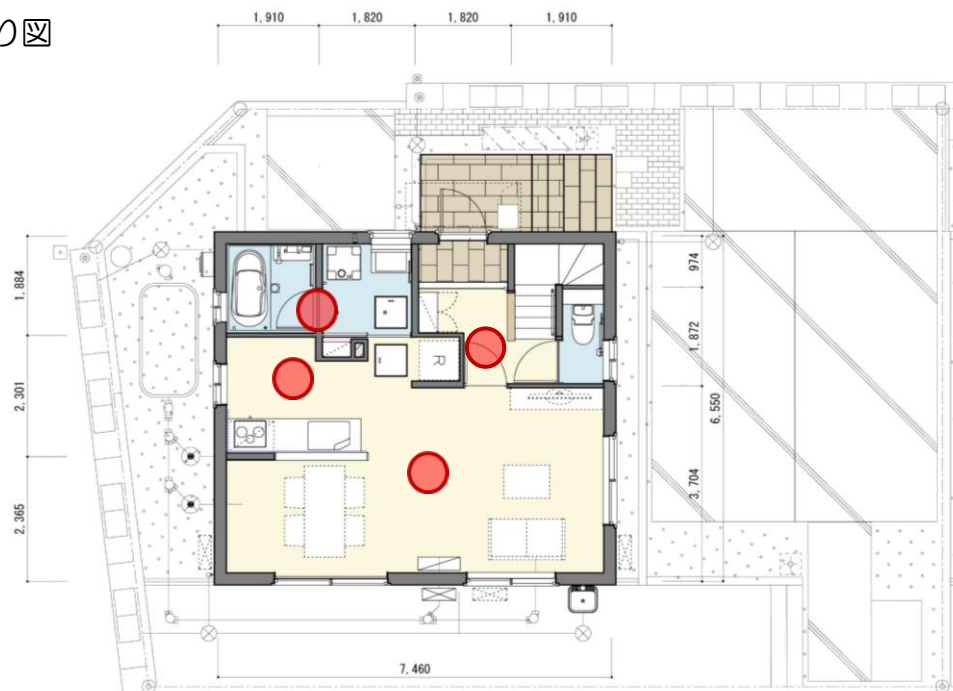

本江町地域優良賃貸住宅 【A棟】

○外観・内観写真

○間取り図

●を押しリンクを開くと360度見渡すことができます。

本江町地域優良賃貸住宅 【B棟】

○外観・内観写真

○間取り図

●を押しリンクを開くと360度見渡すことができます。

本江町地域優良賃貸住宅 【C棟】

○外観・内観写真

○間取り図

●を押しリンクを開くと360度見渡すことができます。

本江町地域優良賃貸住宅 【D棟】

○外観・内観写真

○間取り図

●を押しリンクを開くと360度見渡すことができます。

本江町地域優良賃貸住宅 【E棟】

○外観・内観写真

○間取り図

●を押しリンクを開くと360度見渡すことができます。

本江町地域優良賃貸住宅 【F棟】

○外観・内観写真

○間取り図

●を押しリンクを開くと360度見渡すことができます。