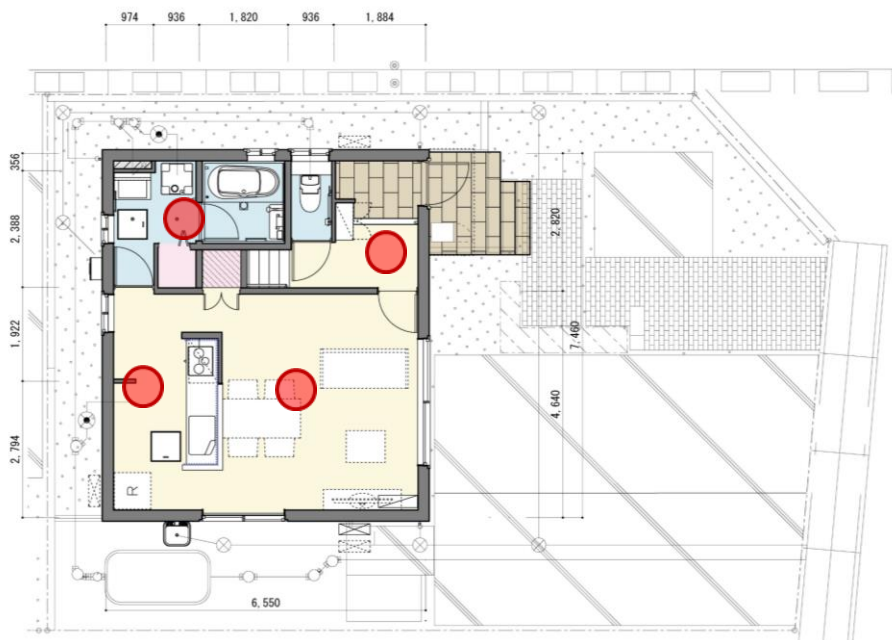

本江町地域優良賃貸住宅 【A棟】

○外観・内観写真

○間取り図

●を押しリンクを開くと360度見渡すことができます。

本江町地域優良賃貸住宅 【B棟】

○外観・内観写真

○間取り図

●を押しリンクを開くと360度見渡すことができます。

本江町地域優良賃貸住宅 【C棟】

○外観・内観写真

○間取り図

●を押しリンクを開くと360度見渡すことができます。

本江町地域優良賃貸住宅 【D棟】

○外観・内観写真

○間取り図

●を押しリンクを開くと360度見渡すことができます。

本江町地域優良賃貸住宅 【E棟】

○外観・内観写真

○間取り図

●を押しリンクを開くと360度見渡すことができます。

本江町地域優良賃貸住宅 【F棟】

○外観・内観写真

○間取り図

●を押しリンクを開くと360度見渡すことができます。