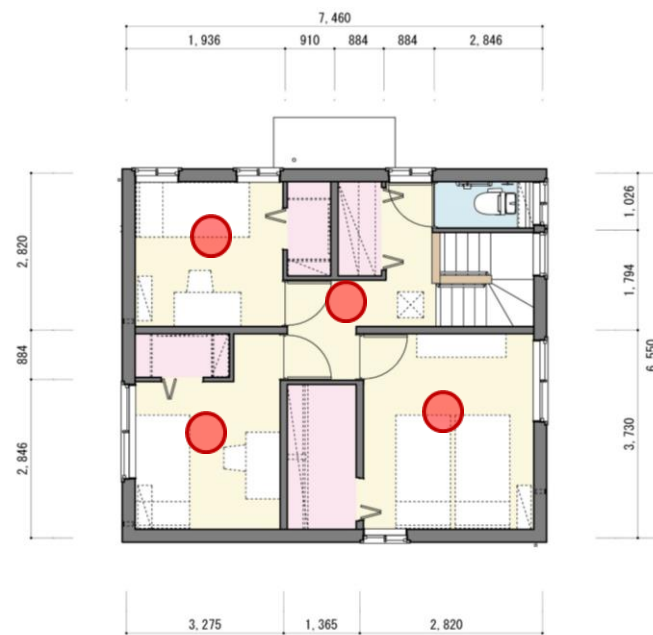

本江町地域優良賃貸住宅 【A棟】

○外観・内観写真

○間取り図

●を押しリンクを開くと360度見渡すことができます。

本江町地域優良賃貸住宅 【B棟】

○外観・内観写真

○間取り図

●を押しリンクを開くと360度見渡すことができます。

本江町地域優良賃貸住宅 【C棟】

○外観・内観写真

○間取り図

●を押しリンクを開くと360度見渡すことができます。

本江町地域優良賃貸住宅 【D棟】

○外観・内観写真

○間取り図

●を押しリンクを開くと360度見渡すことができます。

本江町地域優良賃貸住宅 【E棟】

○外観・内観写真

○間取り図

●を押しリンクを開くと360度見渡すことができます。

本江町地域優良賃貸住宅 【F棟】

○外観・内観写真

○間取り図

●を押しリンクを開くと360度見渡すことができます。