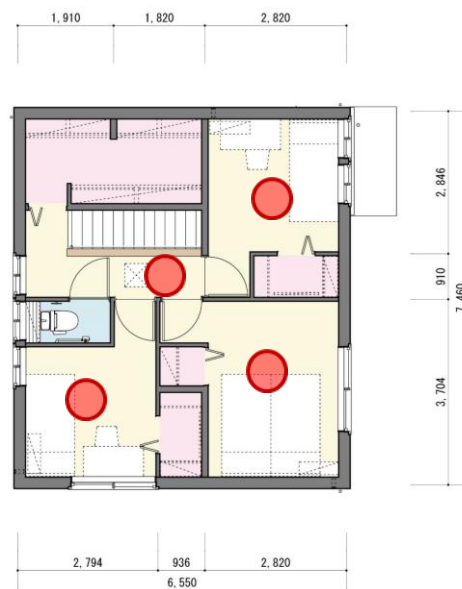

本江町地域優良賃貸住宅 【A棟】

○外観・内観写真

○間取り図

●を押しリンクを開くと360度見渡すことができます。

本江町地域優良賃貸住宅 【B棟】

○外観・内観写真

○間取り図

●を押しリンクを開くと360度見渡すことができます。

本江町地域優良賃貸住宅 【C棟】

○外観・内観写真

○間取り図

●を押しリンクを開くと360度見渡すことができます。

本江町地域優良賃貸住宅 【D棟】

○外観・内観写真

○間取り図

●を押しリンクを開くと360度見渡すことができます。

本江町地域優良賃貸住宅 【E棟】

○外観・内観写真

○間取り図

●を押しリンクを開くと360度見渡すことができます。

本江町地域優良賃貸住宅 【F棟】

○外観・内観写真

○間取り図

●を押しリンクを開くと360度見渡すことができます。