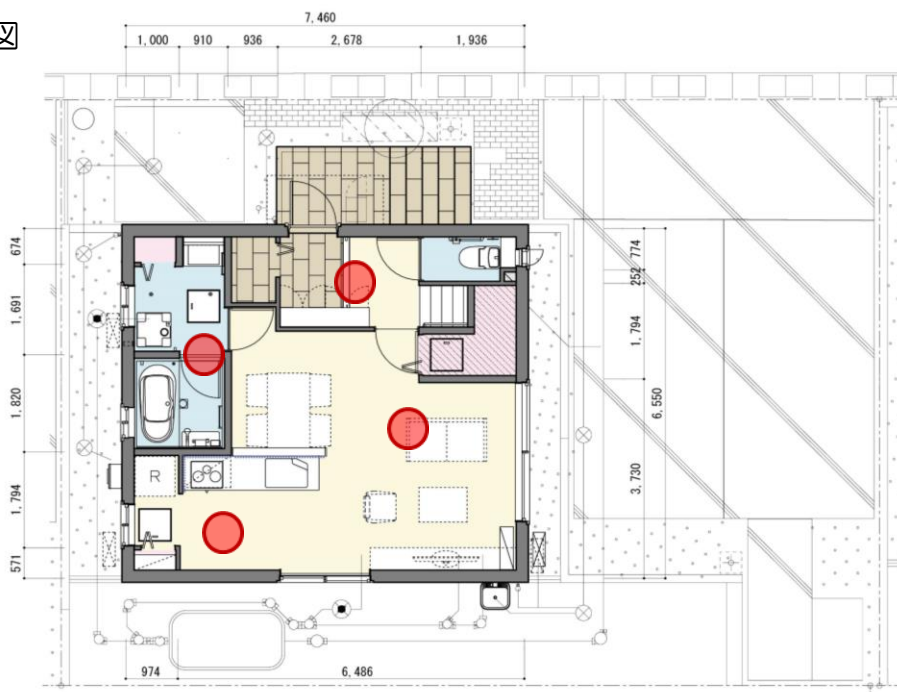

本江町地域優良賃貸住宅 【A棟】

○外観・内観写真

○間取り図

●を押しリンクを開くと360度見渡すことができます。

本江町地域優良賃貸住宅 【B棟】

○外観・内観写真

○間取り図

●を押しリンクを開くと360度見渡すことができます。

本江町地域優良賃貸住宅 【C棟】

○外観・内観写真

○間取り図

●を押しリンクを開くと360度見渡すことができます。

本江町地域優良賃貸住宅 【D棟】

○外観・内観写真

○間取り図

●を押しリンクを開くと360度見渡すことができます。

本江町地域優良賃貸住宅 【E棟】

○外観・内観写真

○間取り図

●を押しリンクを開くと360度見渡すことができます。

本江町地域優良賃貸住宅 【F棟】

○外観・内観写真

○間取り図

●を押しリンクを開くと360度見渡すことができます。