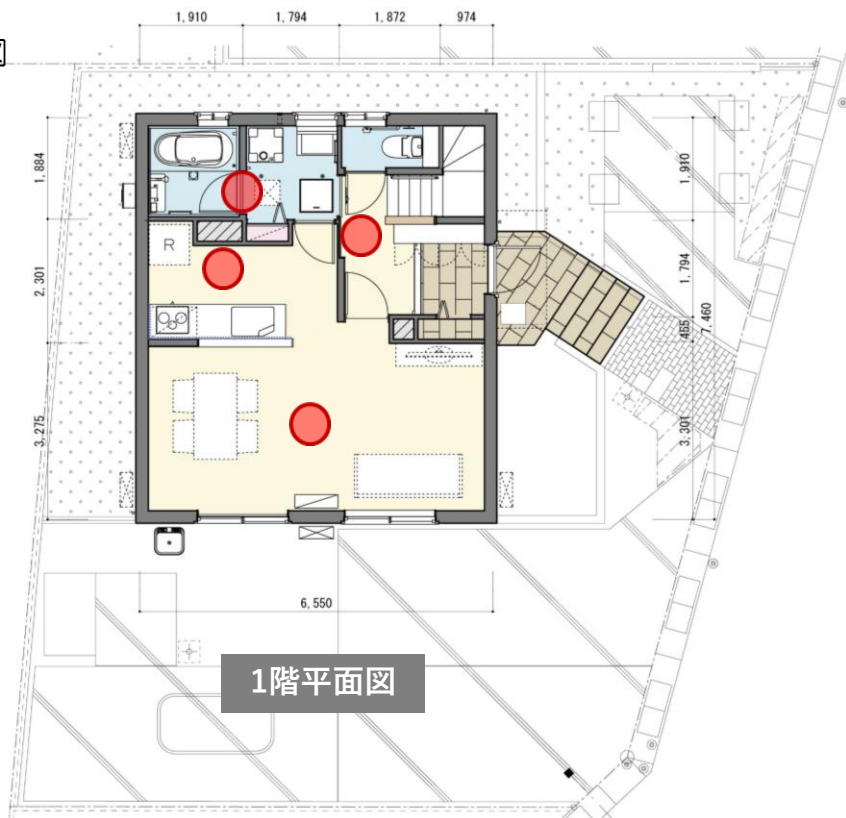

本江町地域優良賃貸住宅 【A棟】

○外観・内観写真

○間取り図

●を押しリンクを開くと360度見渡すことができます。

本江町地域優良賃貸住宅 【B棟】

○外観・内観写真

○間取り図

●を押しリンクを開くと360度見渡すことができます。

本江町地域優良賃貸住宅 【E棟】

○外観・内観写真

○間取り図

●を押しリンクを開くと360度見渡すことができます。

本江町地域優良賃貸住宅 【F棟】

○外観・内観写真

○間取り図

●を押しリンクを開くと360度見渡すことができます。