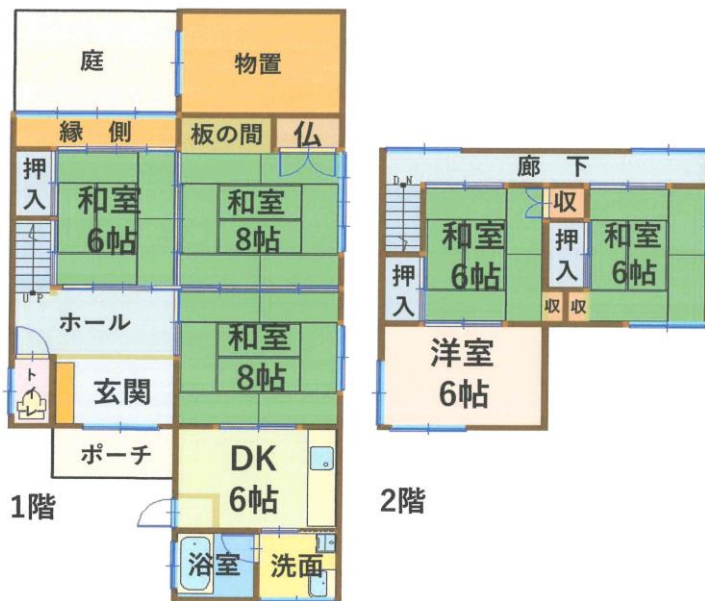

外観写真

グーグルストリートビューで見る

<https://goo.gl/maps/Tcc7bd9vmHu9Bc2z7>

概要

所在地	安宅町		
土地	132.23	m <sup>2</sup>	
床面積	1F	86.04	m <sup>2</sup>
	2F	33.12	m <sup>2</sup>
	計	119.16	m <sup>2</sup>
建築年	昭和47年		
構造	木造2F		
駐車場	近所の有料駐車場		
家賃、売買額等			
売値	円		
家賃	45,000	円/月	
敷金	45,000	円	
駐車場	2,000	円/月・台	
その他 備考			

間取り図

※現況と異なる場合は実際のものを優先させていただきます。