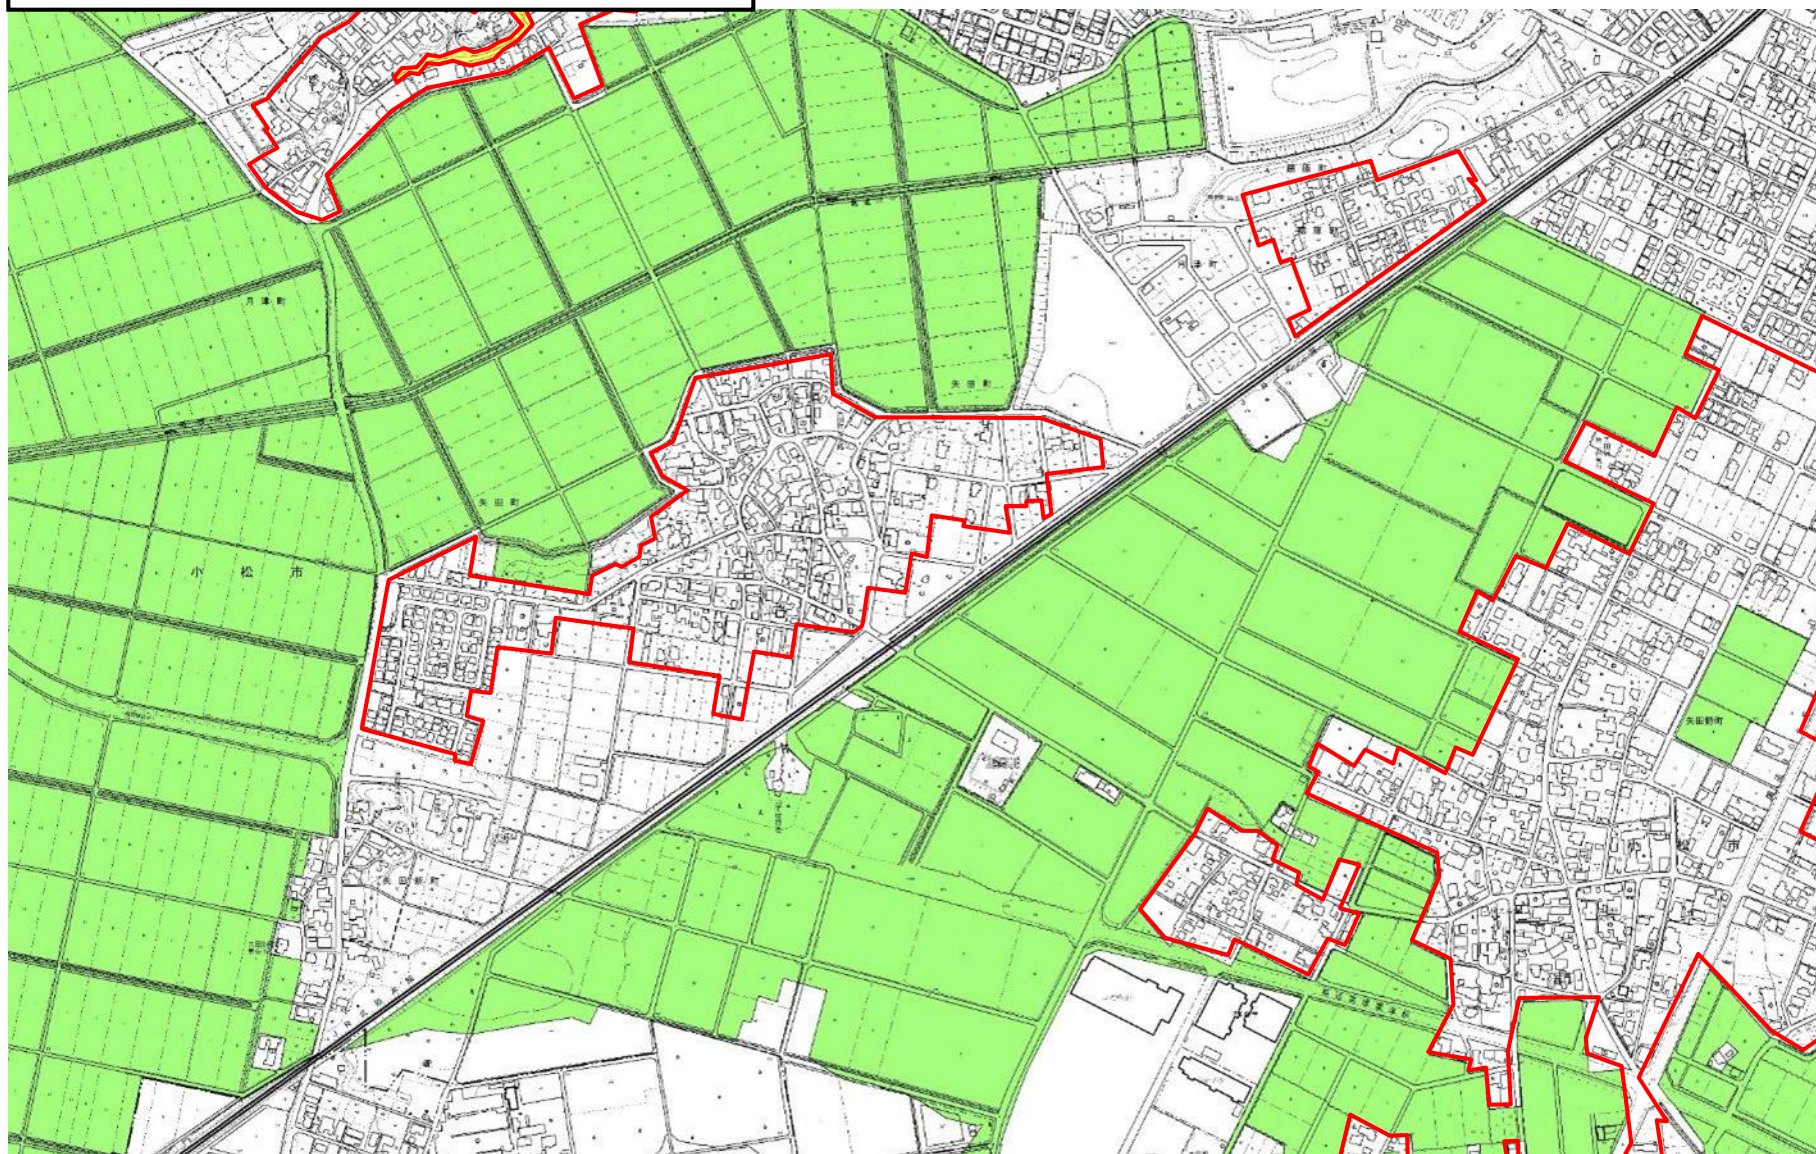

既存町内区域図(矢田町・扇原町)

既存町内区域

青地農地

土砂災害特別警戒区域

(※青地農地、土砂災害特別区域の範囲は、平成25年度の参考図であり、現状とは異なる場合があります)

既存町内区域図(額見町・月津町・四丁町)

既存町内区域

青地農地

土砂災害特別警戒区域

(※青地農地、土砂災害特別区域の範囲は、平成25年度の参考図であり、現状とは異なる場合があります)