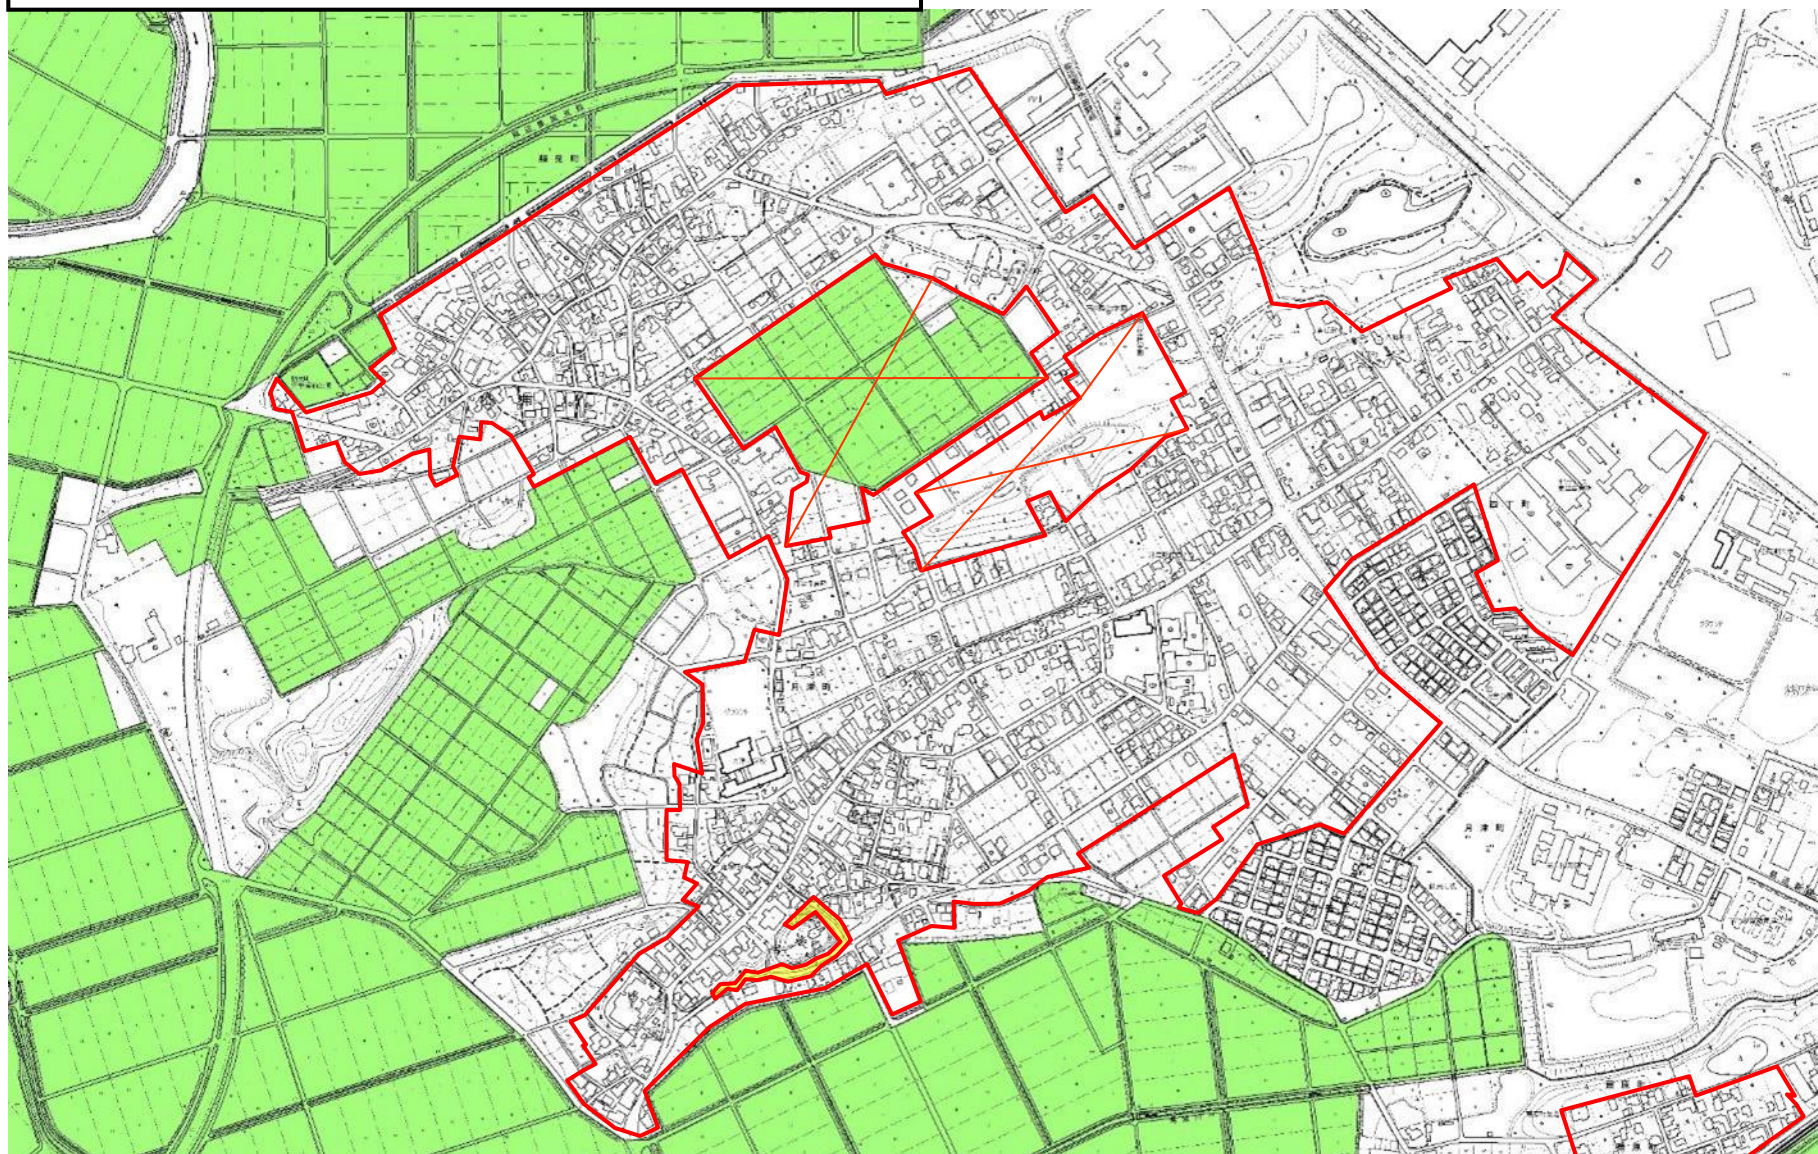

既存町内区域図(矢田町・扇原町)

既存町内区域

青地農地

土砂災害特別警戒区域

(※青地農地、土砂災害特別区域の範囲は、平成25年度の参考図であり、現状とは異なる場合があります)

既存町内区域図(額見町・月津町・四丁町)

既存町内区域

青地農地

土砂災害特別警戒区域

(※青地農地、土砂災害特別区域の範囲は、平成25年度の参考図であり、現状とは異なる場合があります)