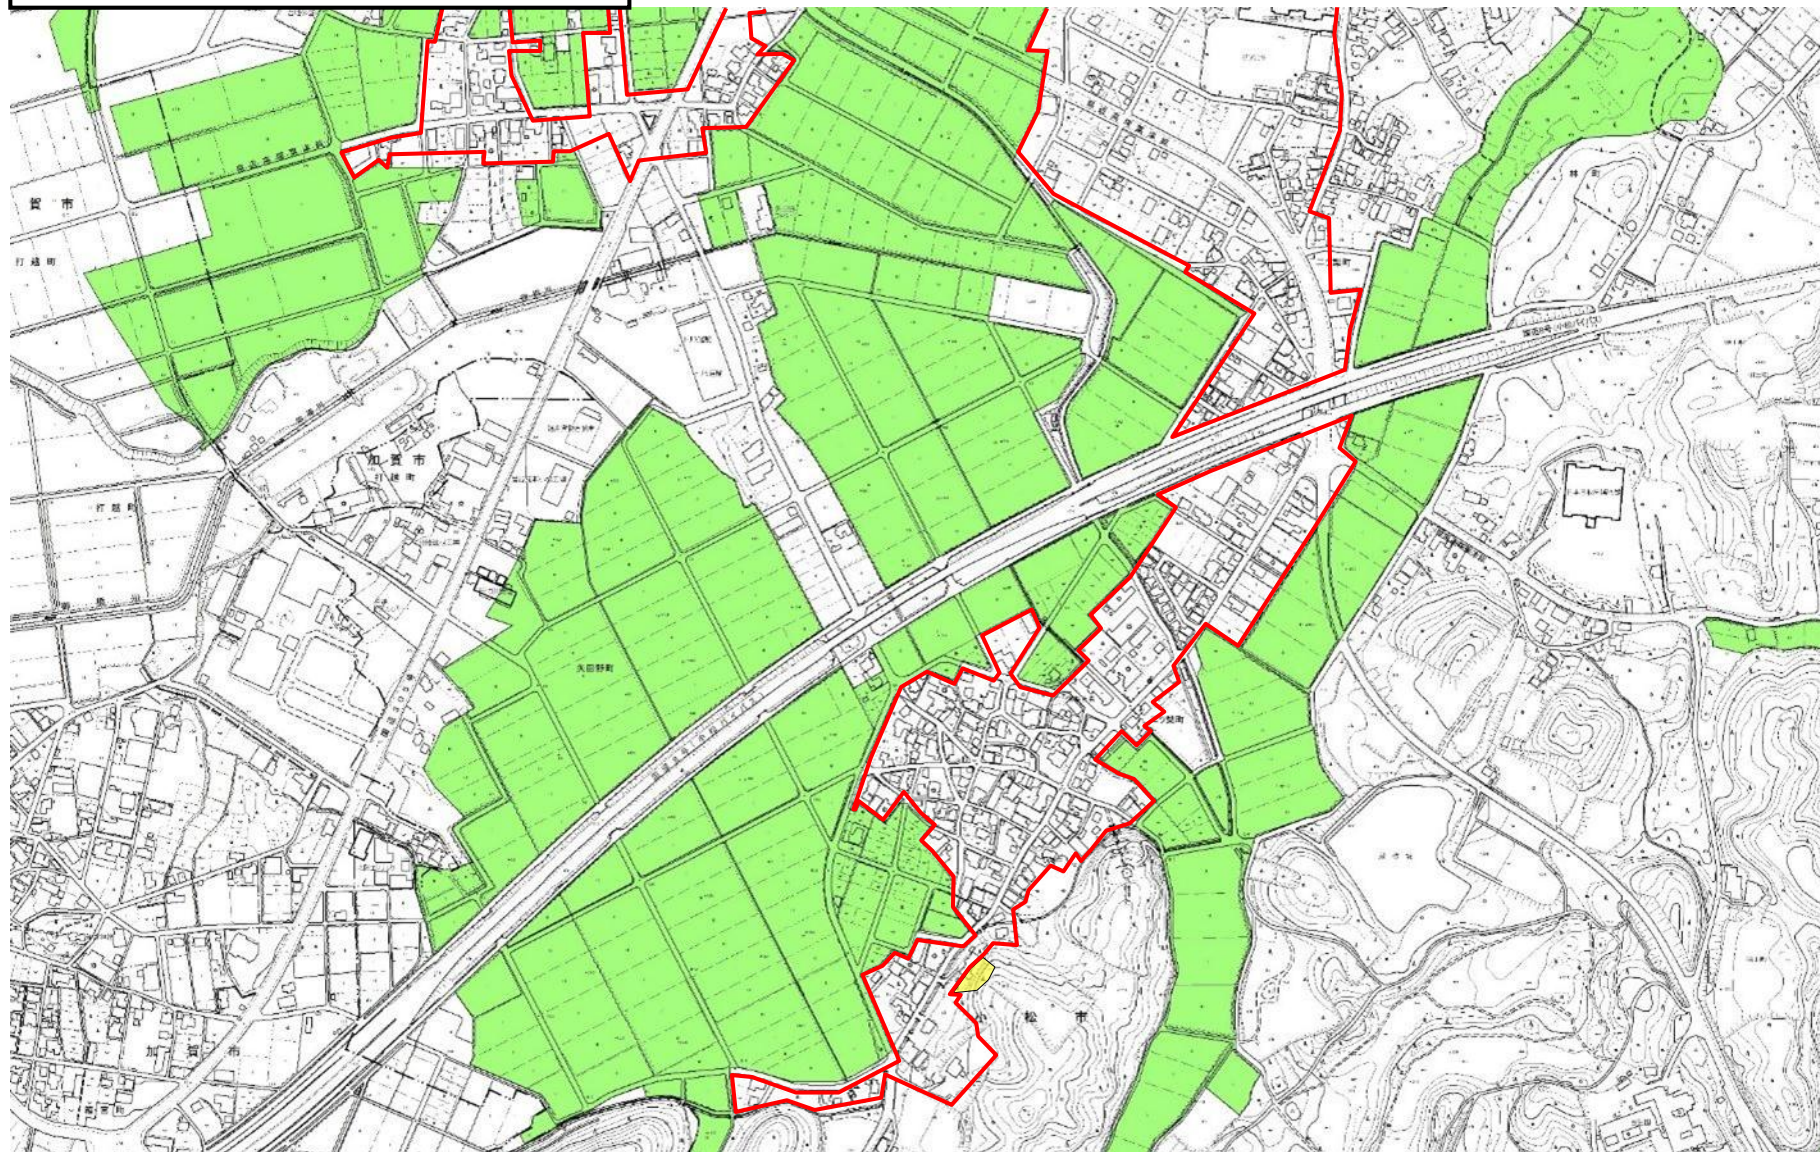

既存町内区域図(津波倉町・林町)

既存町内区域

青地農地

(※青地農地の範囲は、平成25年度の参考図であり、現状とは異なる場合があります)

既存町内区域図(馬場町・上荒屋町)

既存町内区域

青地農地

土砂災害特別警戒区域

(※青地農地、土砂災害特別区域の範囲は、平成25年度の参考図であり、現状とは異なる場合があります)

既存町内区域図(矢田野町)

既存町内区域

青地農地

(※青地農地の範囲は、平成25年度の参考図であり、現状とは異なる場合があります)

既存町内区域図(二ツ梨町)

既存町内区域

青地農地

土砂災害特別警戒区域

(※青地農地、土砂災害特別区域の範囲は、平成25年度の参考図であり、現状とは異なる場合があります)