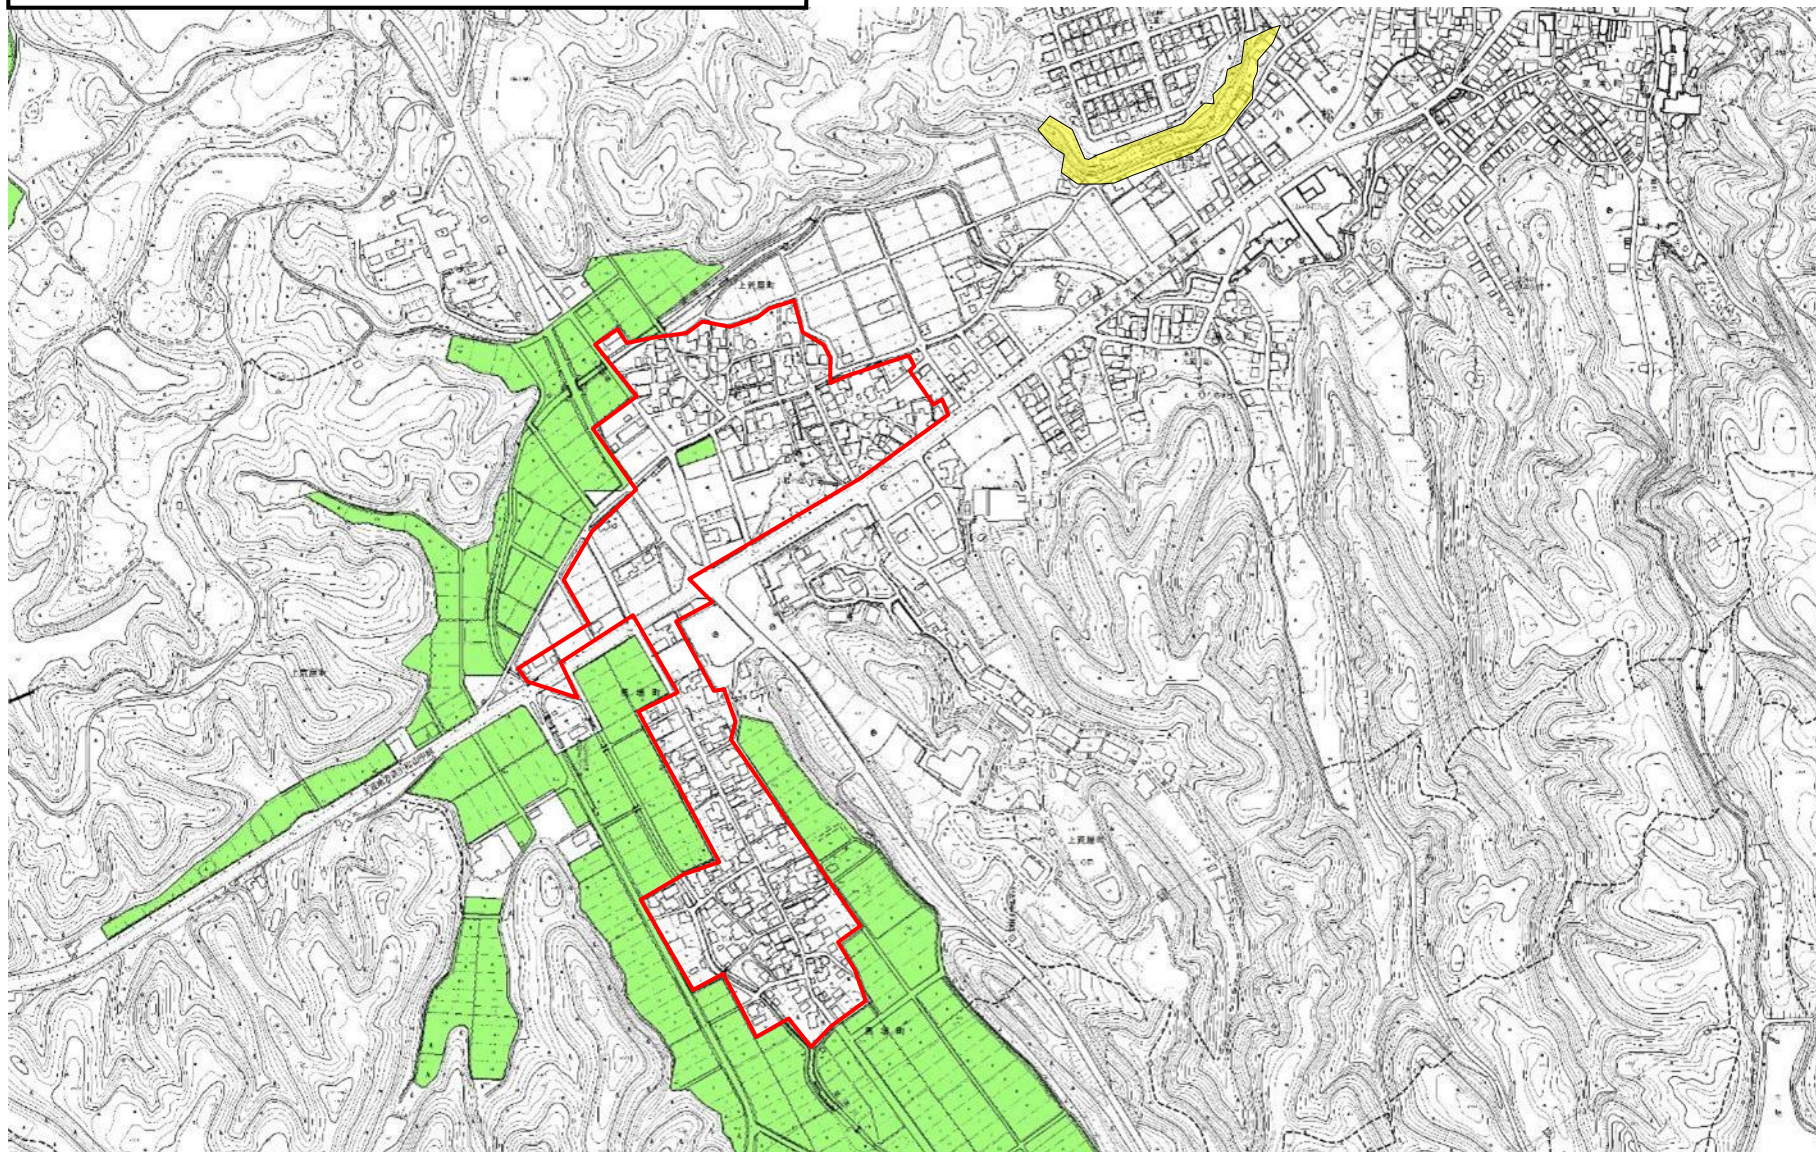

既存町内区域図(津波倉町・林町)

既存町内区域

青地農地

(※青地農地の範囲は、平成25年度の参考図であり、現状とは異なる場合があります)

既存町内区域図(馬場町・上荒屋町)

既存町内区域

青地農地

土砂災害特別警戒区域

(※青地農地、土砂災害特別区域の範囲は、平成25年度の参考図であり、現状とは異なる場合があります)

既存町内区域図(矢田野町)

既存町内区域

青地農地

(※青地農地の範囲は、平成25年度の参考図であり、現状とは異なる場合があります)

既存町内区域図(二ツ梨町)

既存町内区域

青地農地

土砂災害特別警戒区域

(※青地農地、土砂災害特別区域の範囲は、平成25年度の参考図であり、現状とは異なる場合があります)