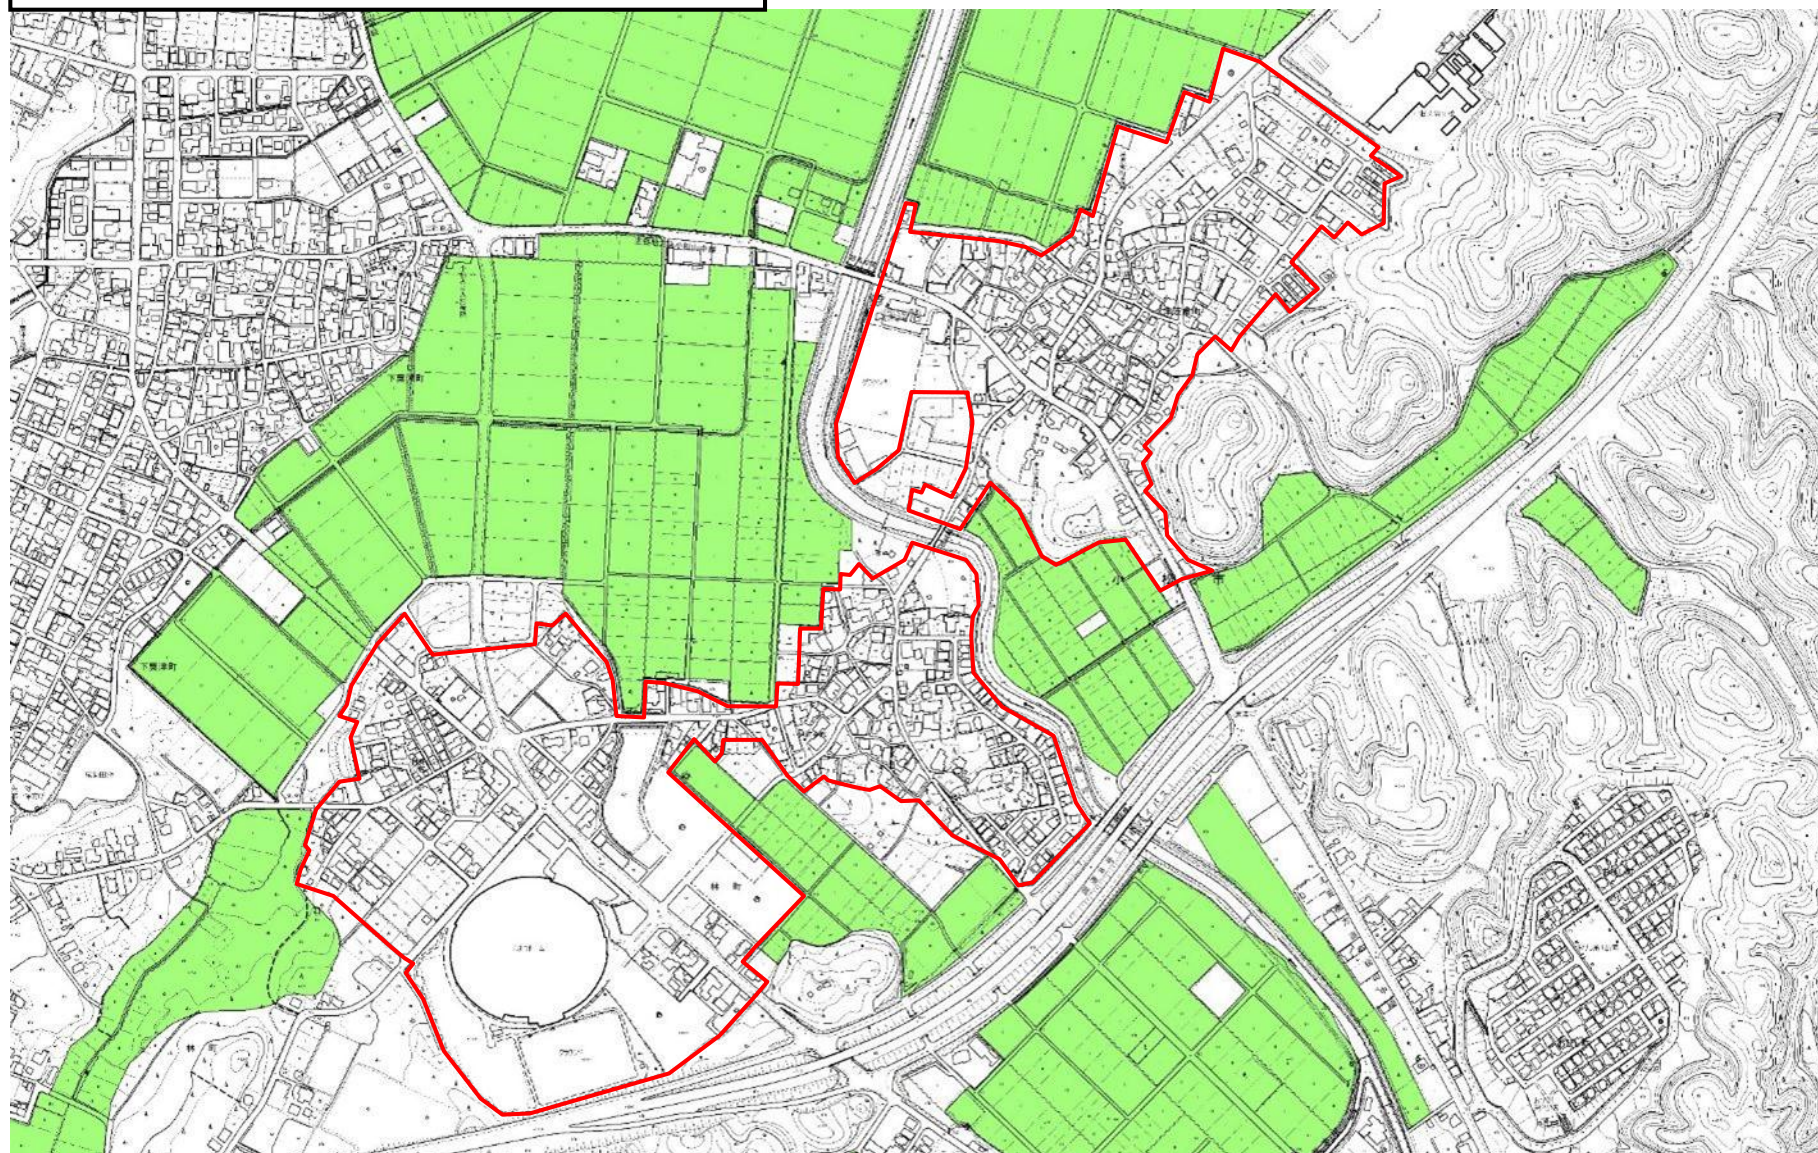

既存町内区域図(津波倉町・林町)

既存町内区域

青地農地

(※青地農地の範囲は、平成25年度の参考図であり、現状とは異なる場合があります)

既存町内区域図(馬場町・上荒屋町)

既存町内区域

青地農地

土砂災害特別警戒区域

(※青地農地、土砂災害特別区域の範囲は、平成25年度の参考図であり、現状とは異なる場合があります)

既存町内区域図(矢田野町)

既存町内区域

青地農地

(※青地農地の範囲は、平成25年度の参考図であり、現状とは異なる場合があります)

既存町内区域図(二ツ梨町)

既存町内区域

青地農地

土砂災害特別警戒区域

(※青地農地、土砂災害特別区域の範囲は、平成25年度の参考図であり、現状とは異なる場合があります)