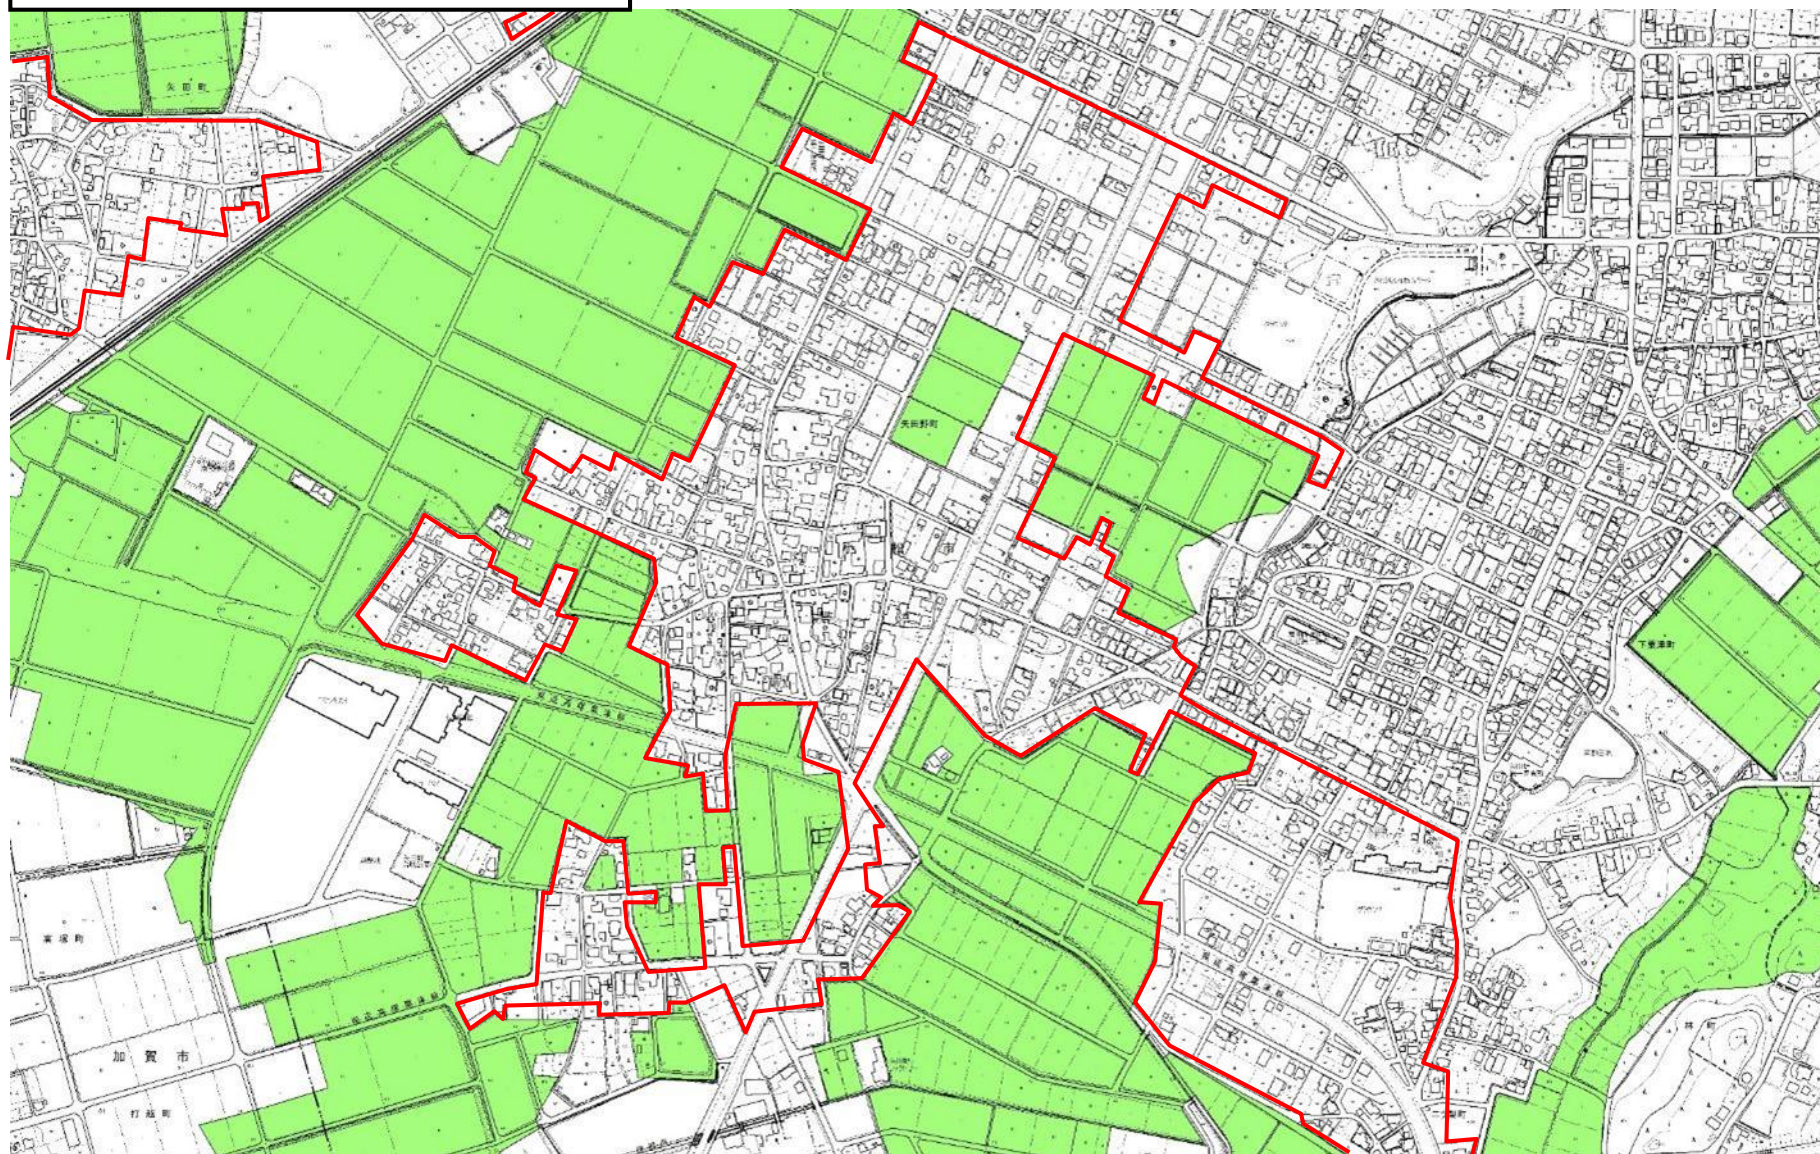

既存町内区域図(津波倉町・林町)

既存町内区域

青地農地

(※青地農地の範囲は、平成25年度の参考図であり、現状とは異なる場合があります)

既存町内区域図(馬場町・上荒屋町)

既存町内区域

青地農地

土砂災害特別警戒区域

(※青地農地、土砂災害特別区域の範囲は、平成25年度の参考図であり、現状とは異なる場合があります)

既存町内区域図(矢田野町)

既存町内区域

青地農地

(※青地農地の範囲は、平成25年度の参考図であり、現状とは異なる場合があります)

既存町内区域図(二ツ梨町)

既存町内区域

青地農地

土砂災害特別警戒区域

(※青地農地、土砂災害特別区域の範囲は、平成25年度の参考図であり、現状とは異なる場合があります)