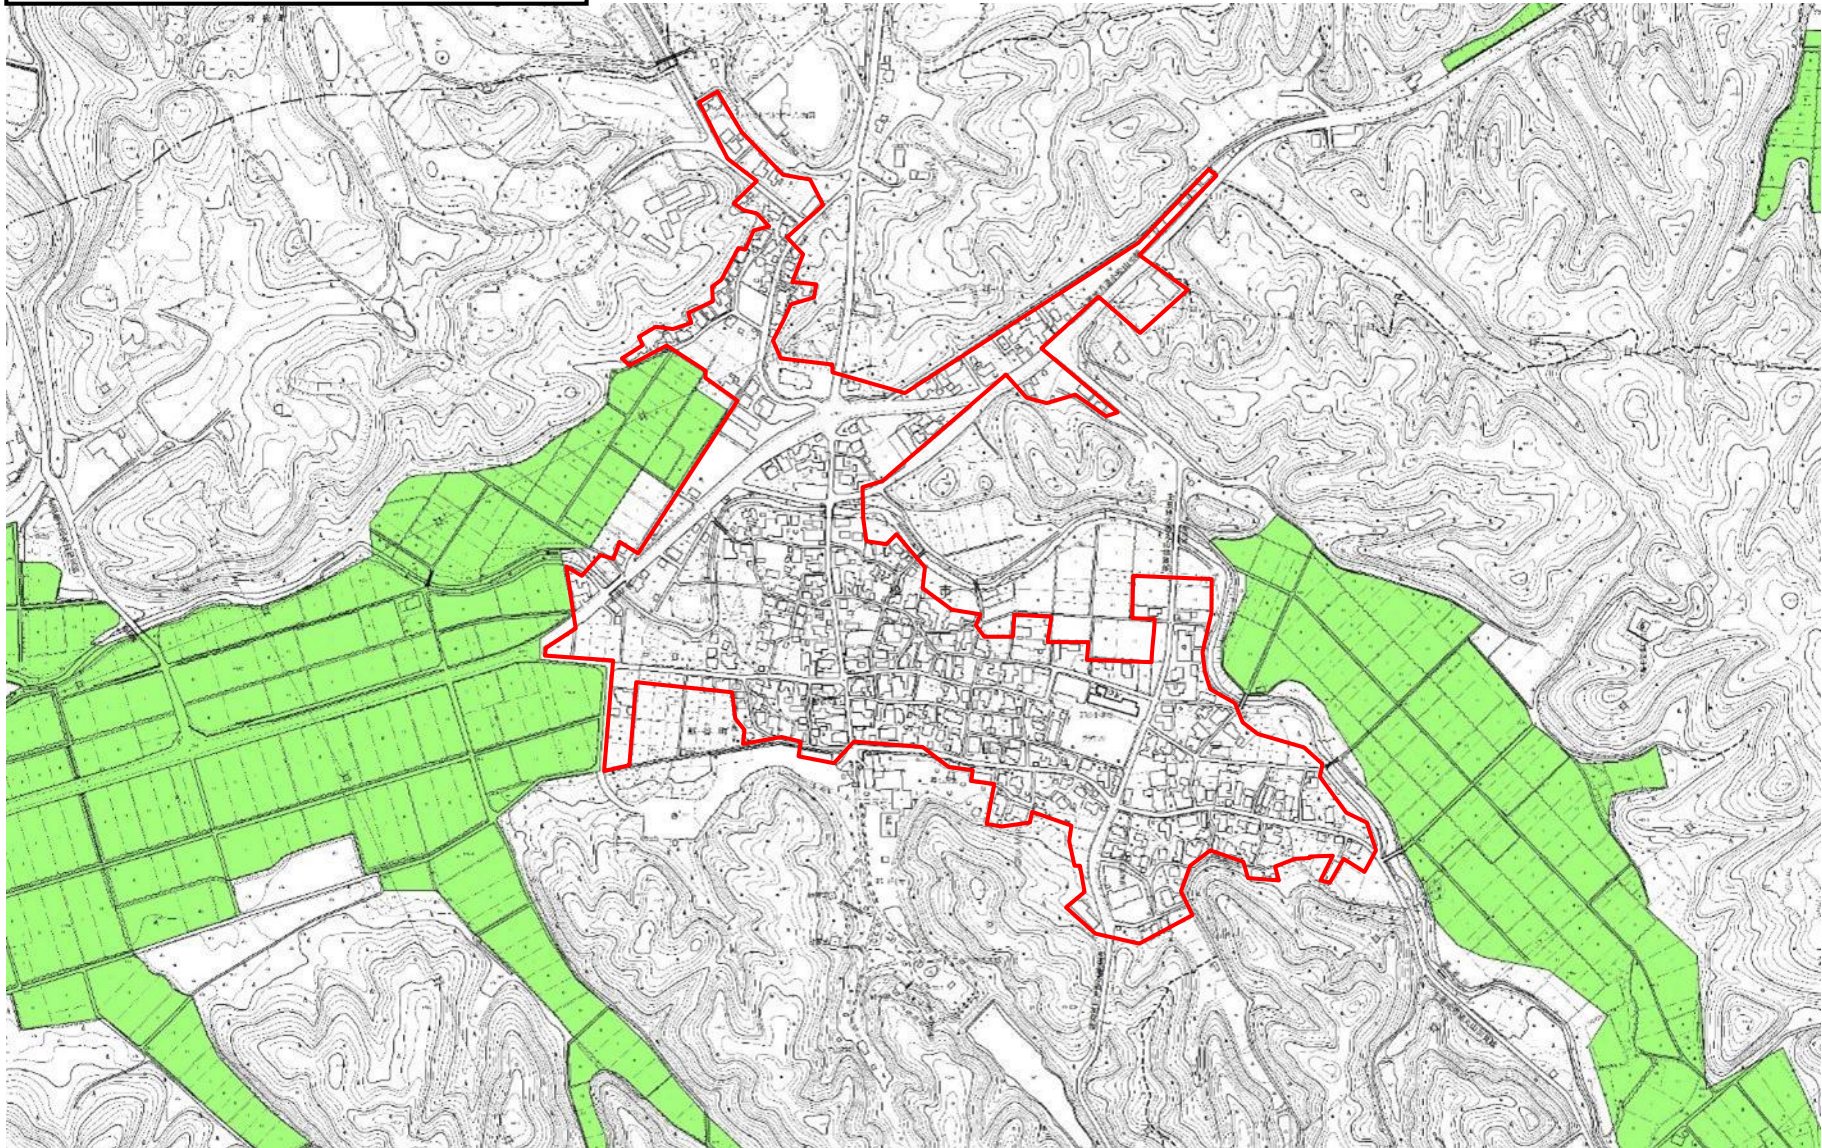

# 既存町内区域図(那谷町)

既存町内区域

青地農地

(※青地農地の範囲は、平成25年度の参考図であり、  
現状とは異なる場合があります)