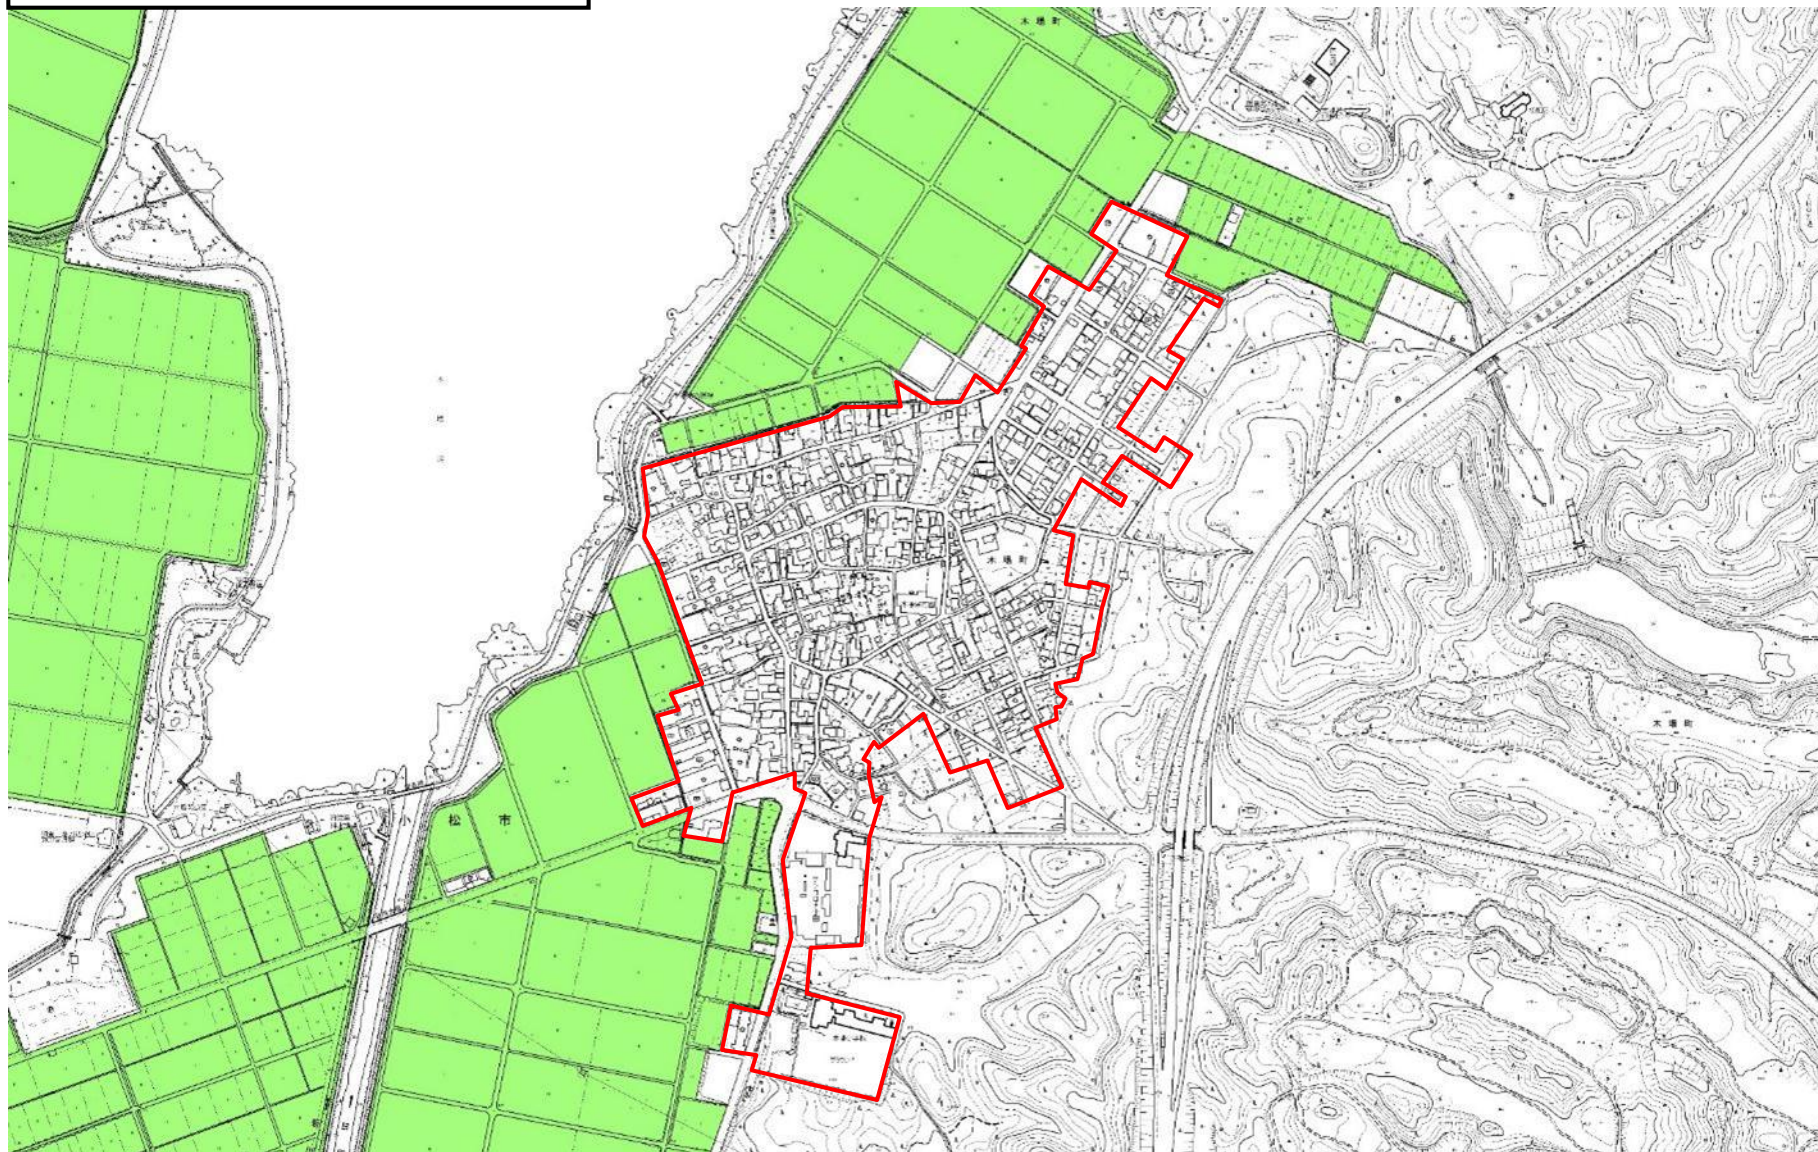

既存町内区域図(木場町)

既存町内区域

青地農地

(※青地農地の範囲は、平成25年度の参考図であり、現状とは異なる場合があります)