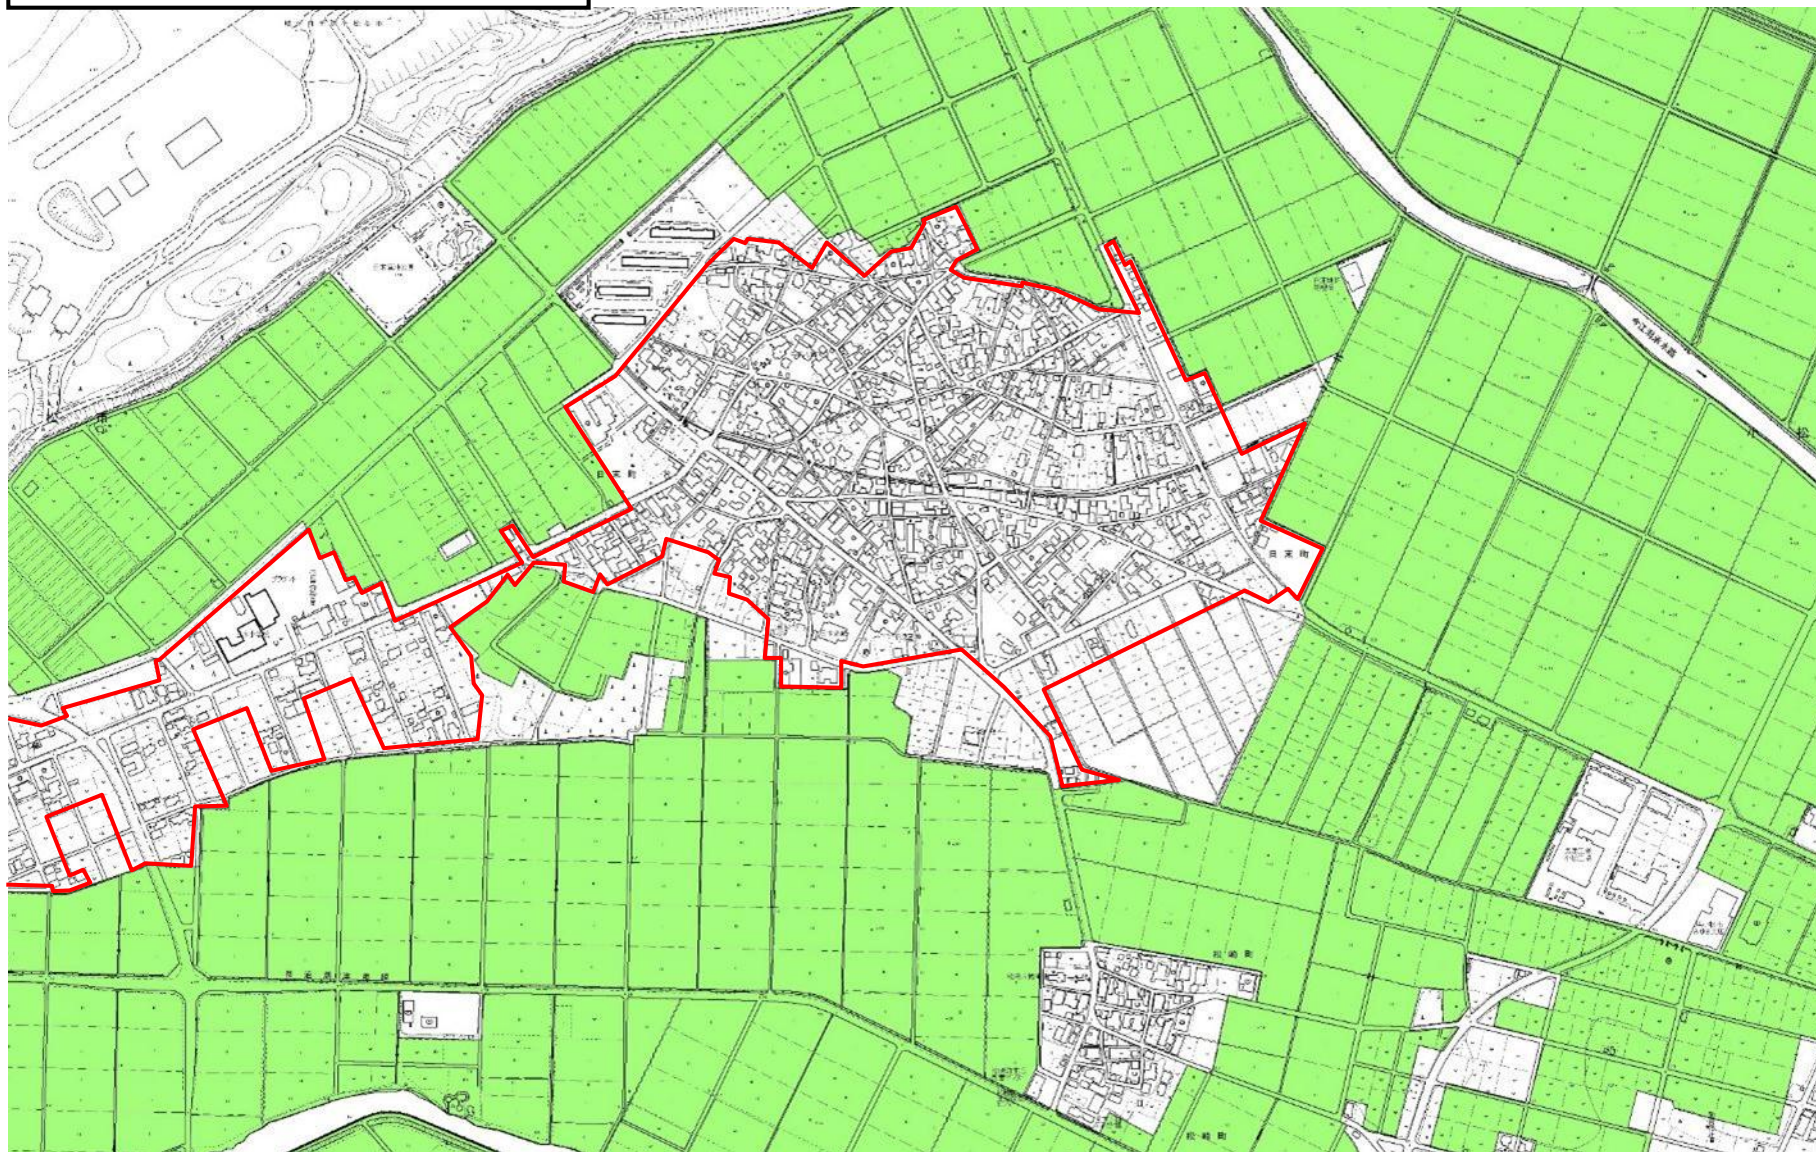

既存町内区域図(佐美町)

既存町内区域

青地農地

(※青地農地の範囲は、平成25年度の参考図であり、現状とは異なる場合があります)

既存町内区域図(日末町)

既存町内区域

青地農地

(※青地農地の範囲は、平成25年度の参考図であり、現状とは異なる場合があります)