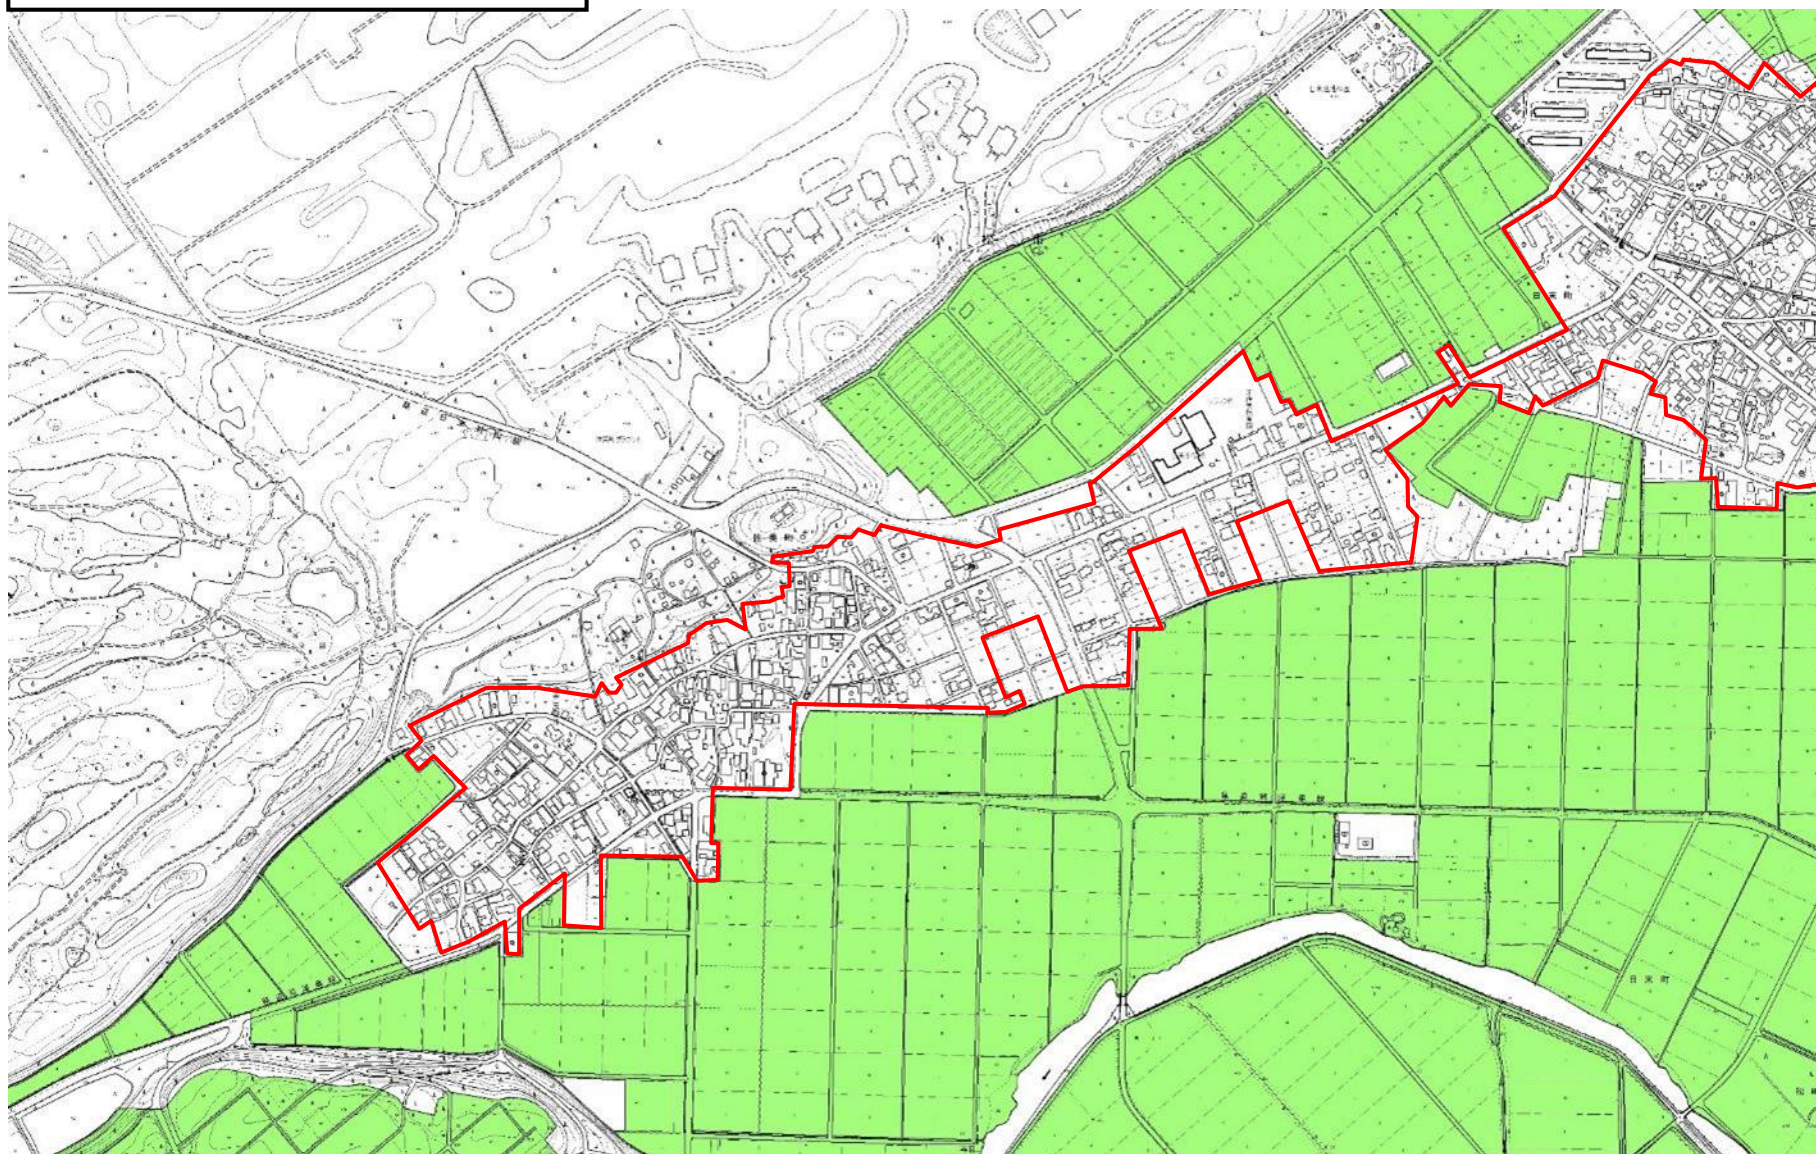

既存町内区域図(佐美町)

既存町内区域

青地農地

(※青地農地の範囲は、平成25年度の参考図であり、現状とは異なる場合があります)

既存町内区域図(日末町)

既存町内区域

青地農地

(※青地農地の範囲は、平成25年度の参考図であり、現状とは異なる場合があります)