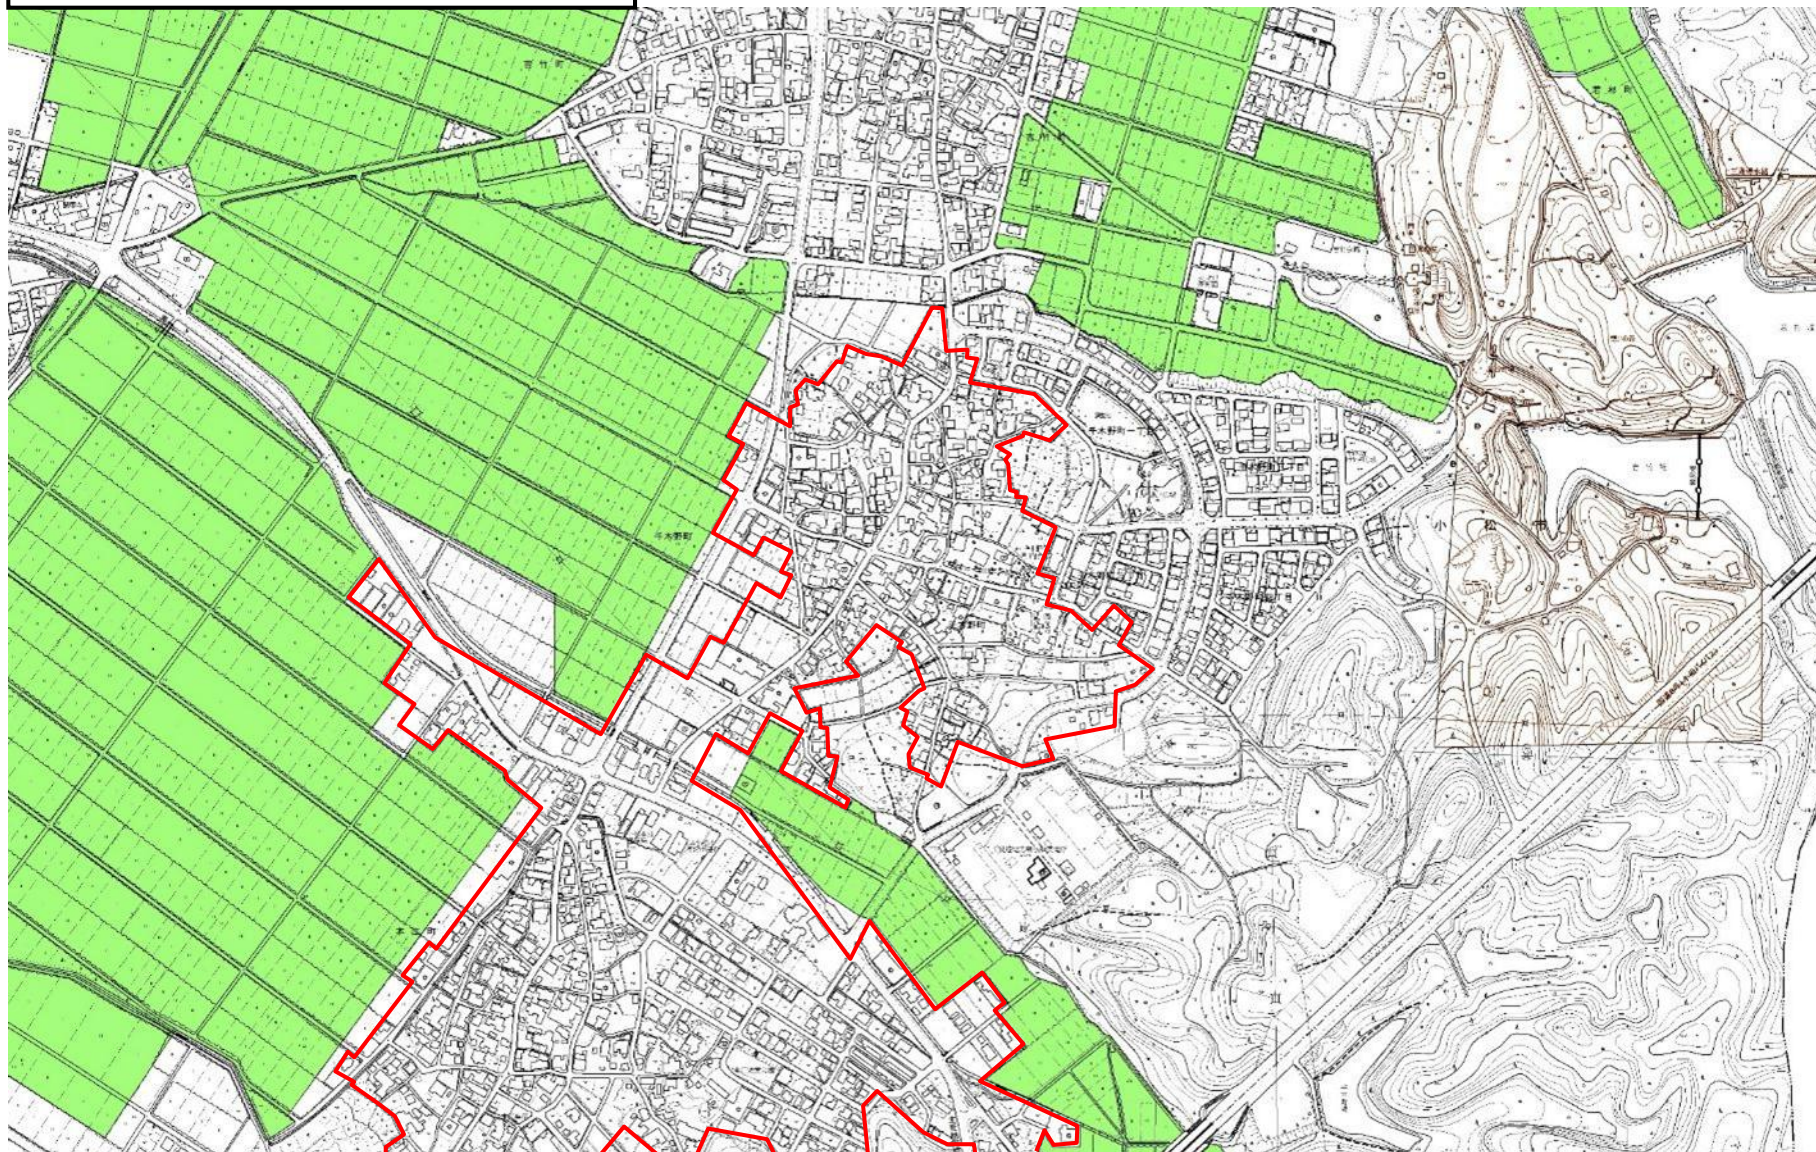

既存町内区域図(千木野町)

既存町内区域

青地農地

(※青地農地の範囲は、平成25年度の参考図であり、現状とは異なる場合があります)