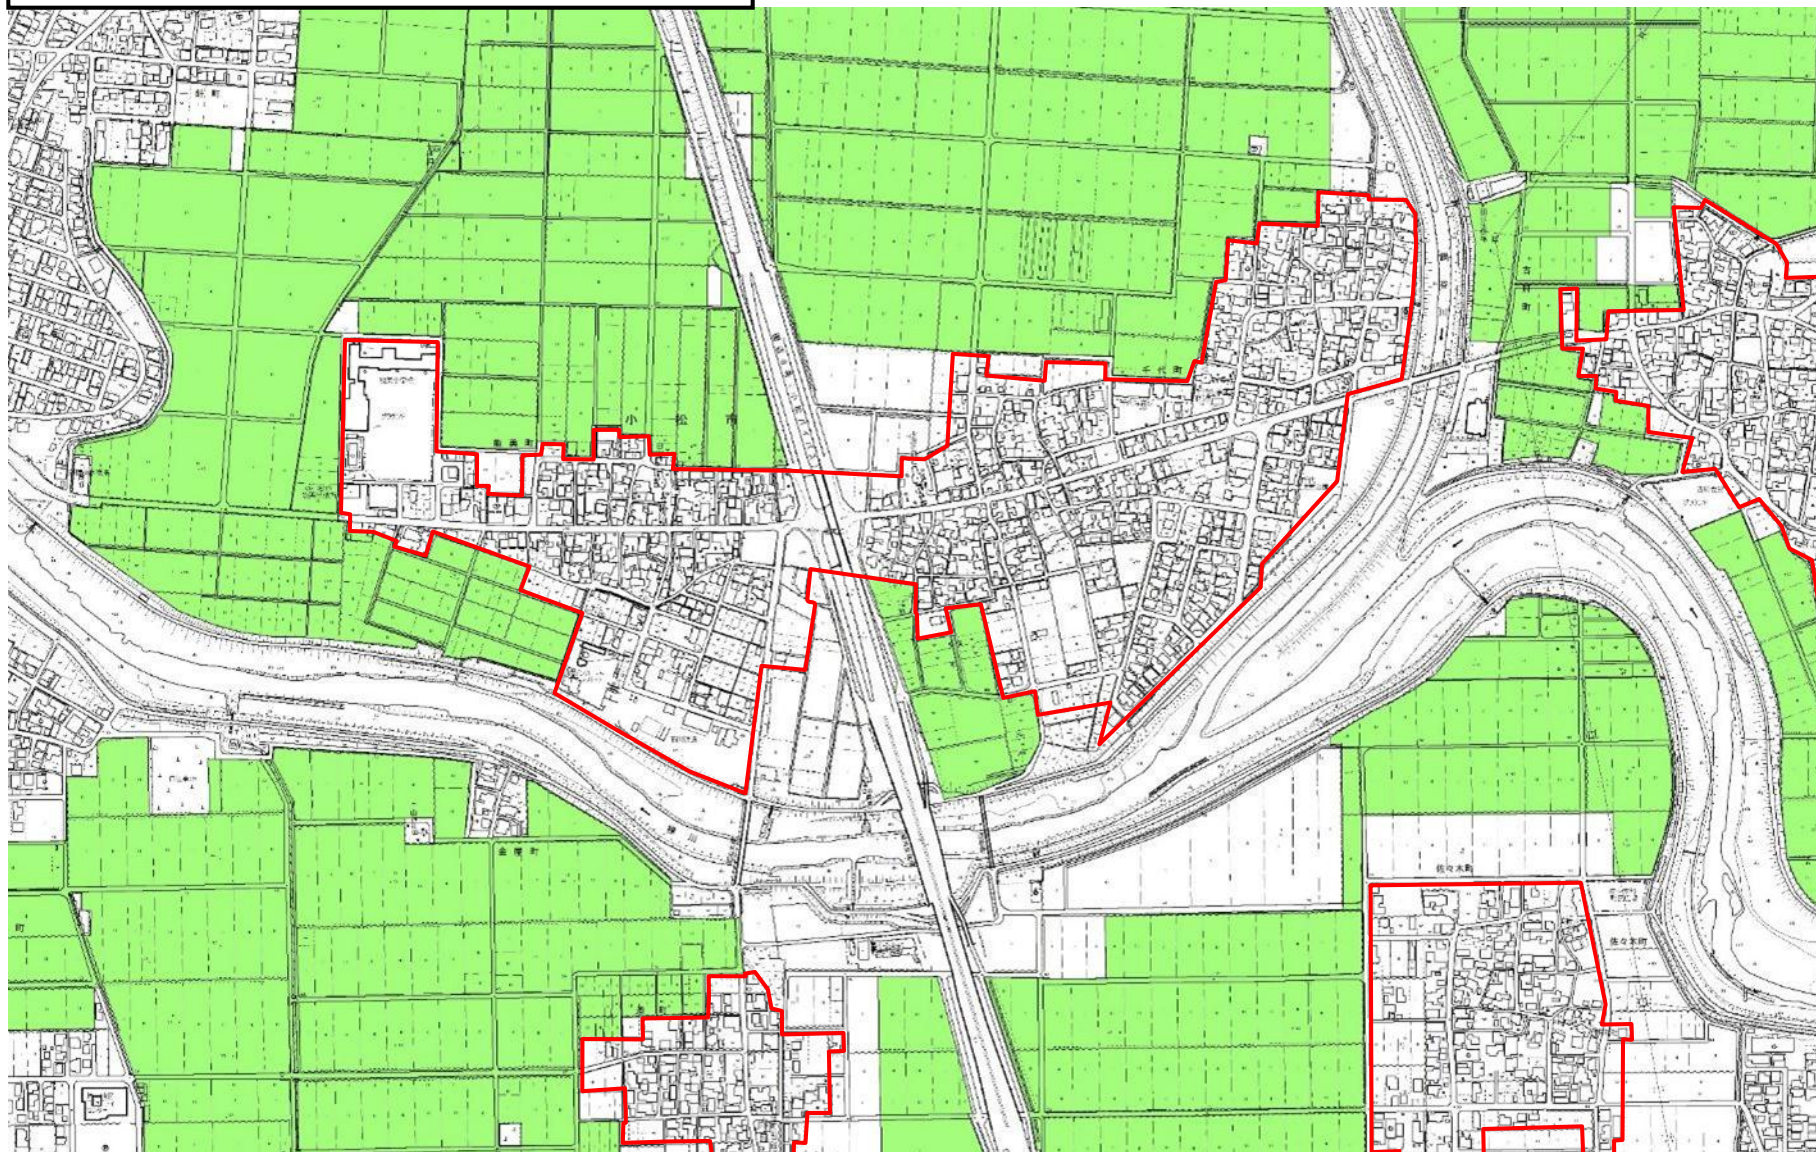

# 既存町内区域図(能美町・千代町)

既存町内区域

青地農地

(※青地農地の範囲は、平成25年度の参考図であり、現状とは異なる場合があります)