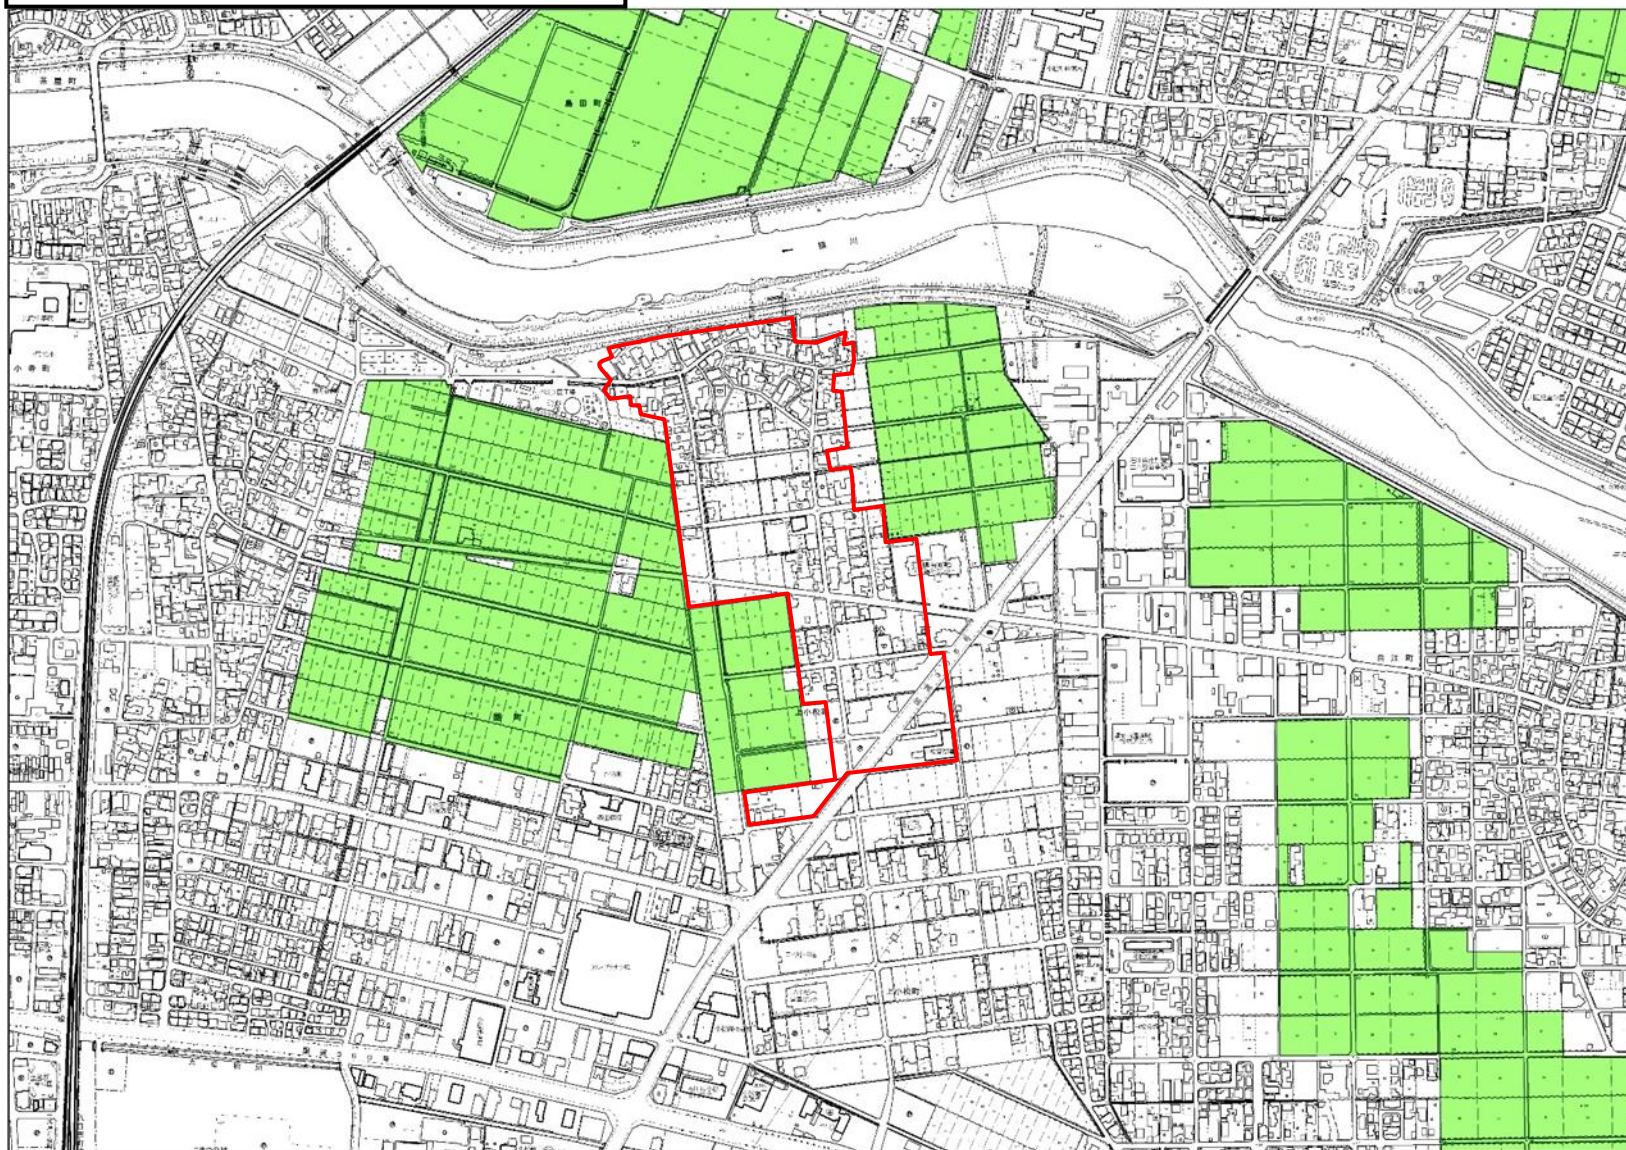

# 既存町内区域図(上小松町)

既存町内区域

青地農地

(※青地農地の範囲は、平成25年度の参考図であり、現状とは異なる場合があります)