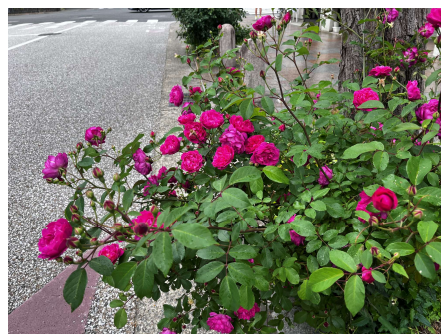

ミステリーローズ

探しています

🌹ミステリーローズとは

ミステリーローズとは、「名前や由来はわからないけれど、その地域の気候に合って長く栽培されてきたバラ」の総称です。あなたのまわりにある「ミステリーローズ」の情報をお寄せください。

🌹5つの特徴

1. 開花時期が普通のバラより早い
2. 環境の変化に強く、病害虫に耐性があり日陰に強いものもある
3. 長寿で少なくとも数十年は生きていと推定されるバラが多い
4. チャイナ系統またはティー系統に分類されるバラが多い
5. 農家や古い集落など歴史の古いところに取り残されたように生えていて、いつ方生えていたか不明なものが多い