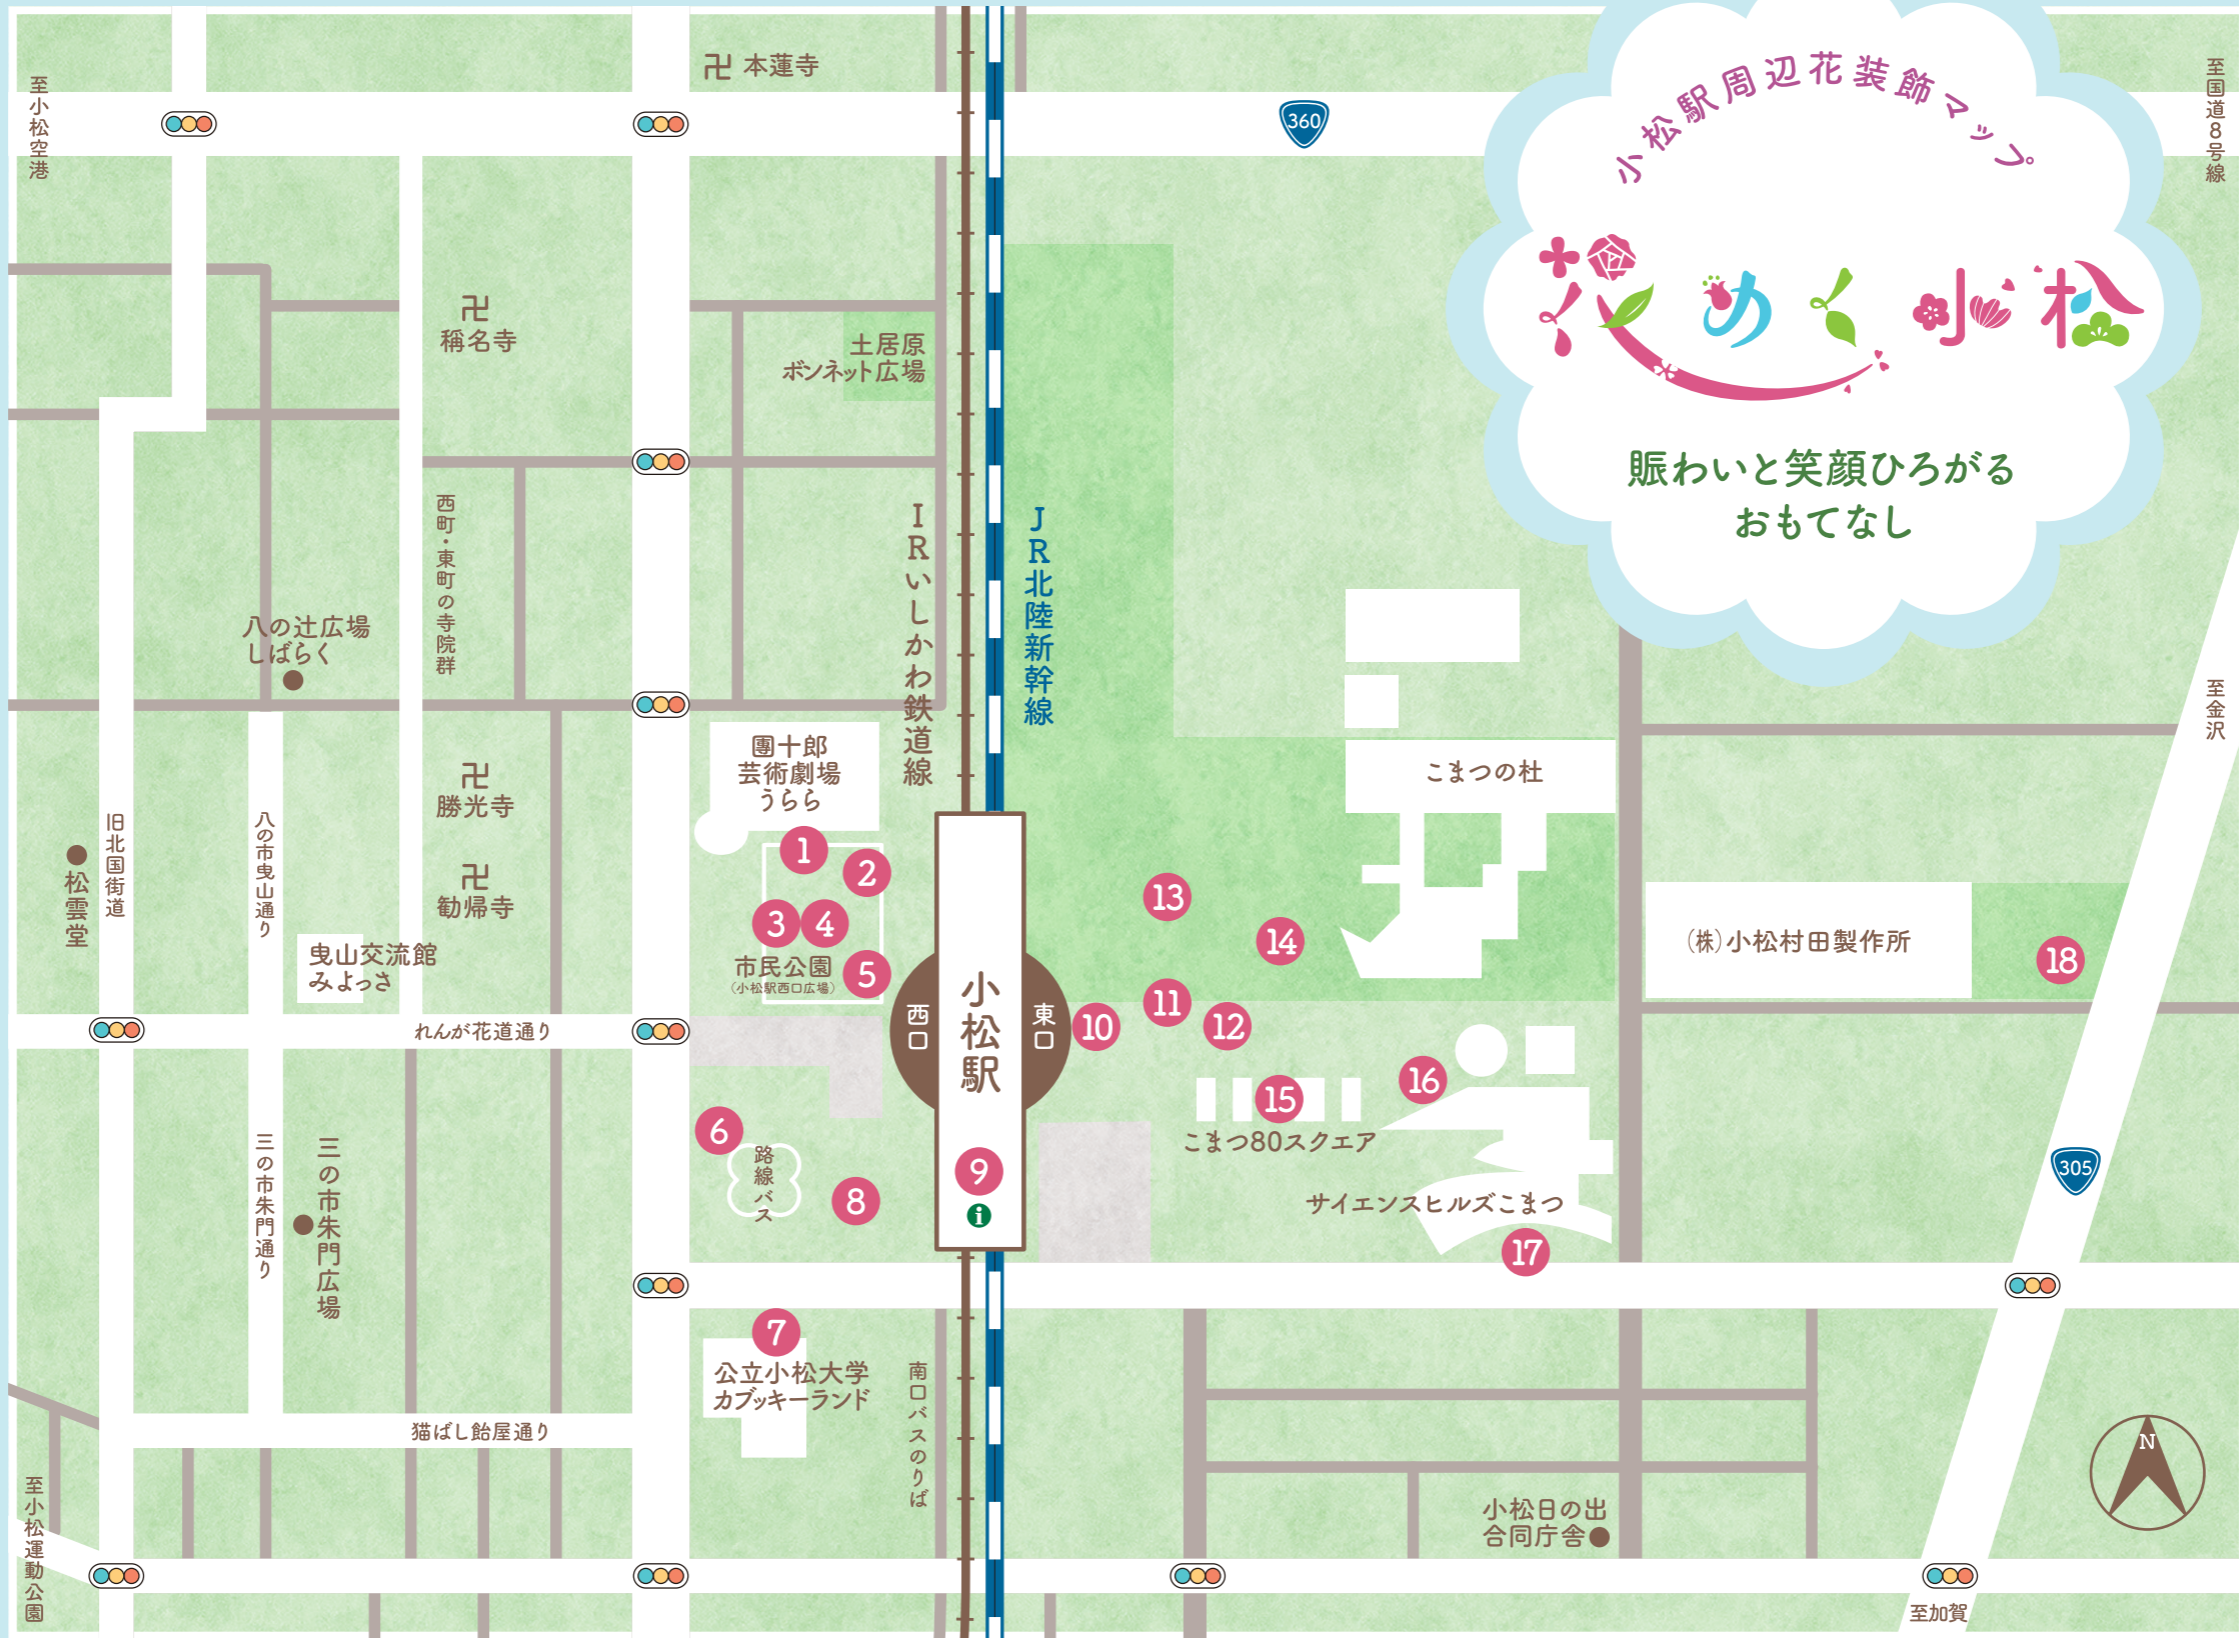

1 立体花壇ゲート

2 モデル庭園

3 自治体花壇

4 フラワーボール

5 モデル庭園

6 こまつ花舞台

7 フラワーカーペット

8 フットガーデン

9 曳山華舞台

10 カブッキーデザイン花壇

11 フラワータワー

12 フットガーデン

13 ナチュラルガーデン

18 (株)小松村田製作所
バラガーデン

17 小松駅東
おもてなし花壇

16 ハングング
バスケット展

15 花灯り回廊

14 こまつのだ
ガーデン