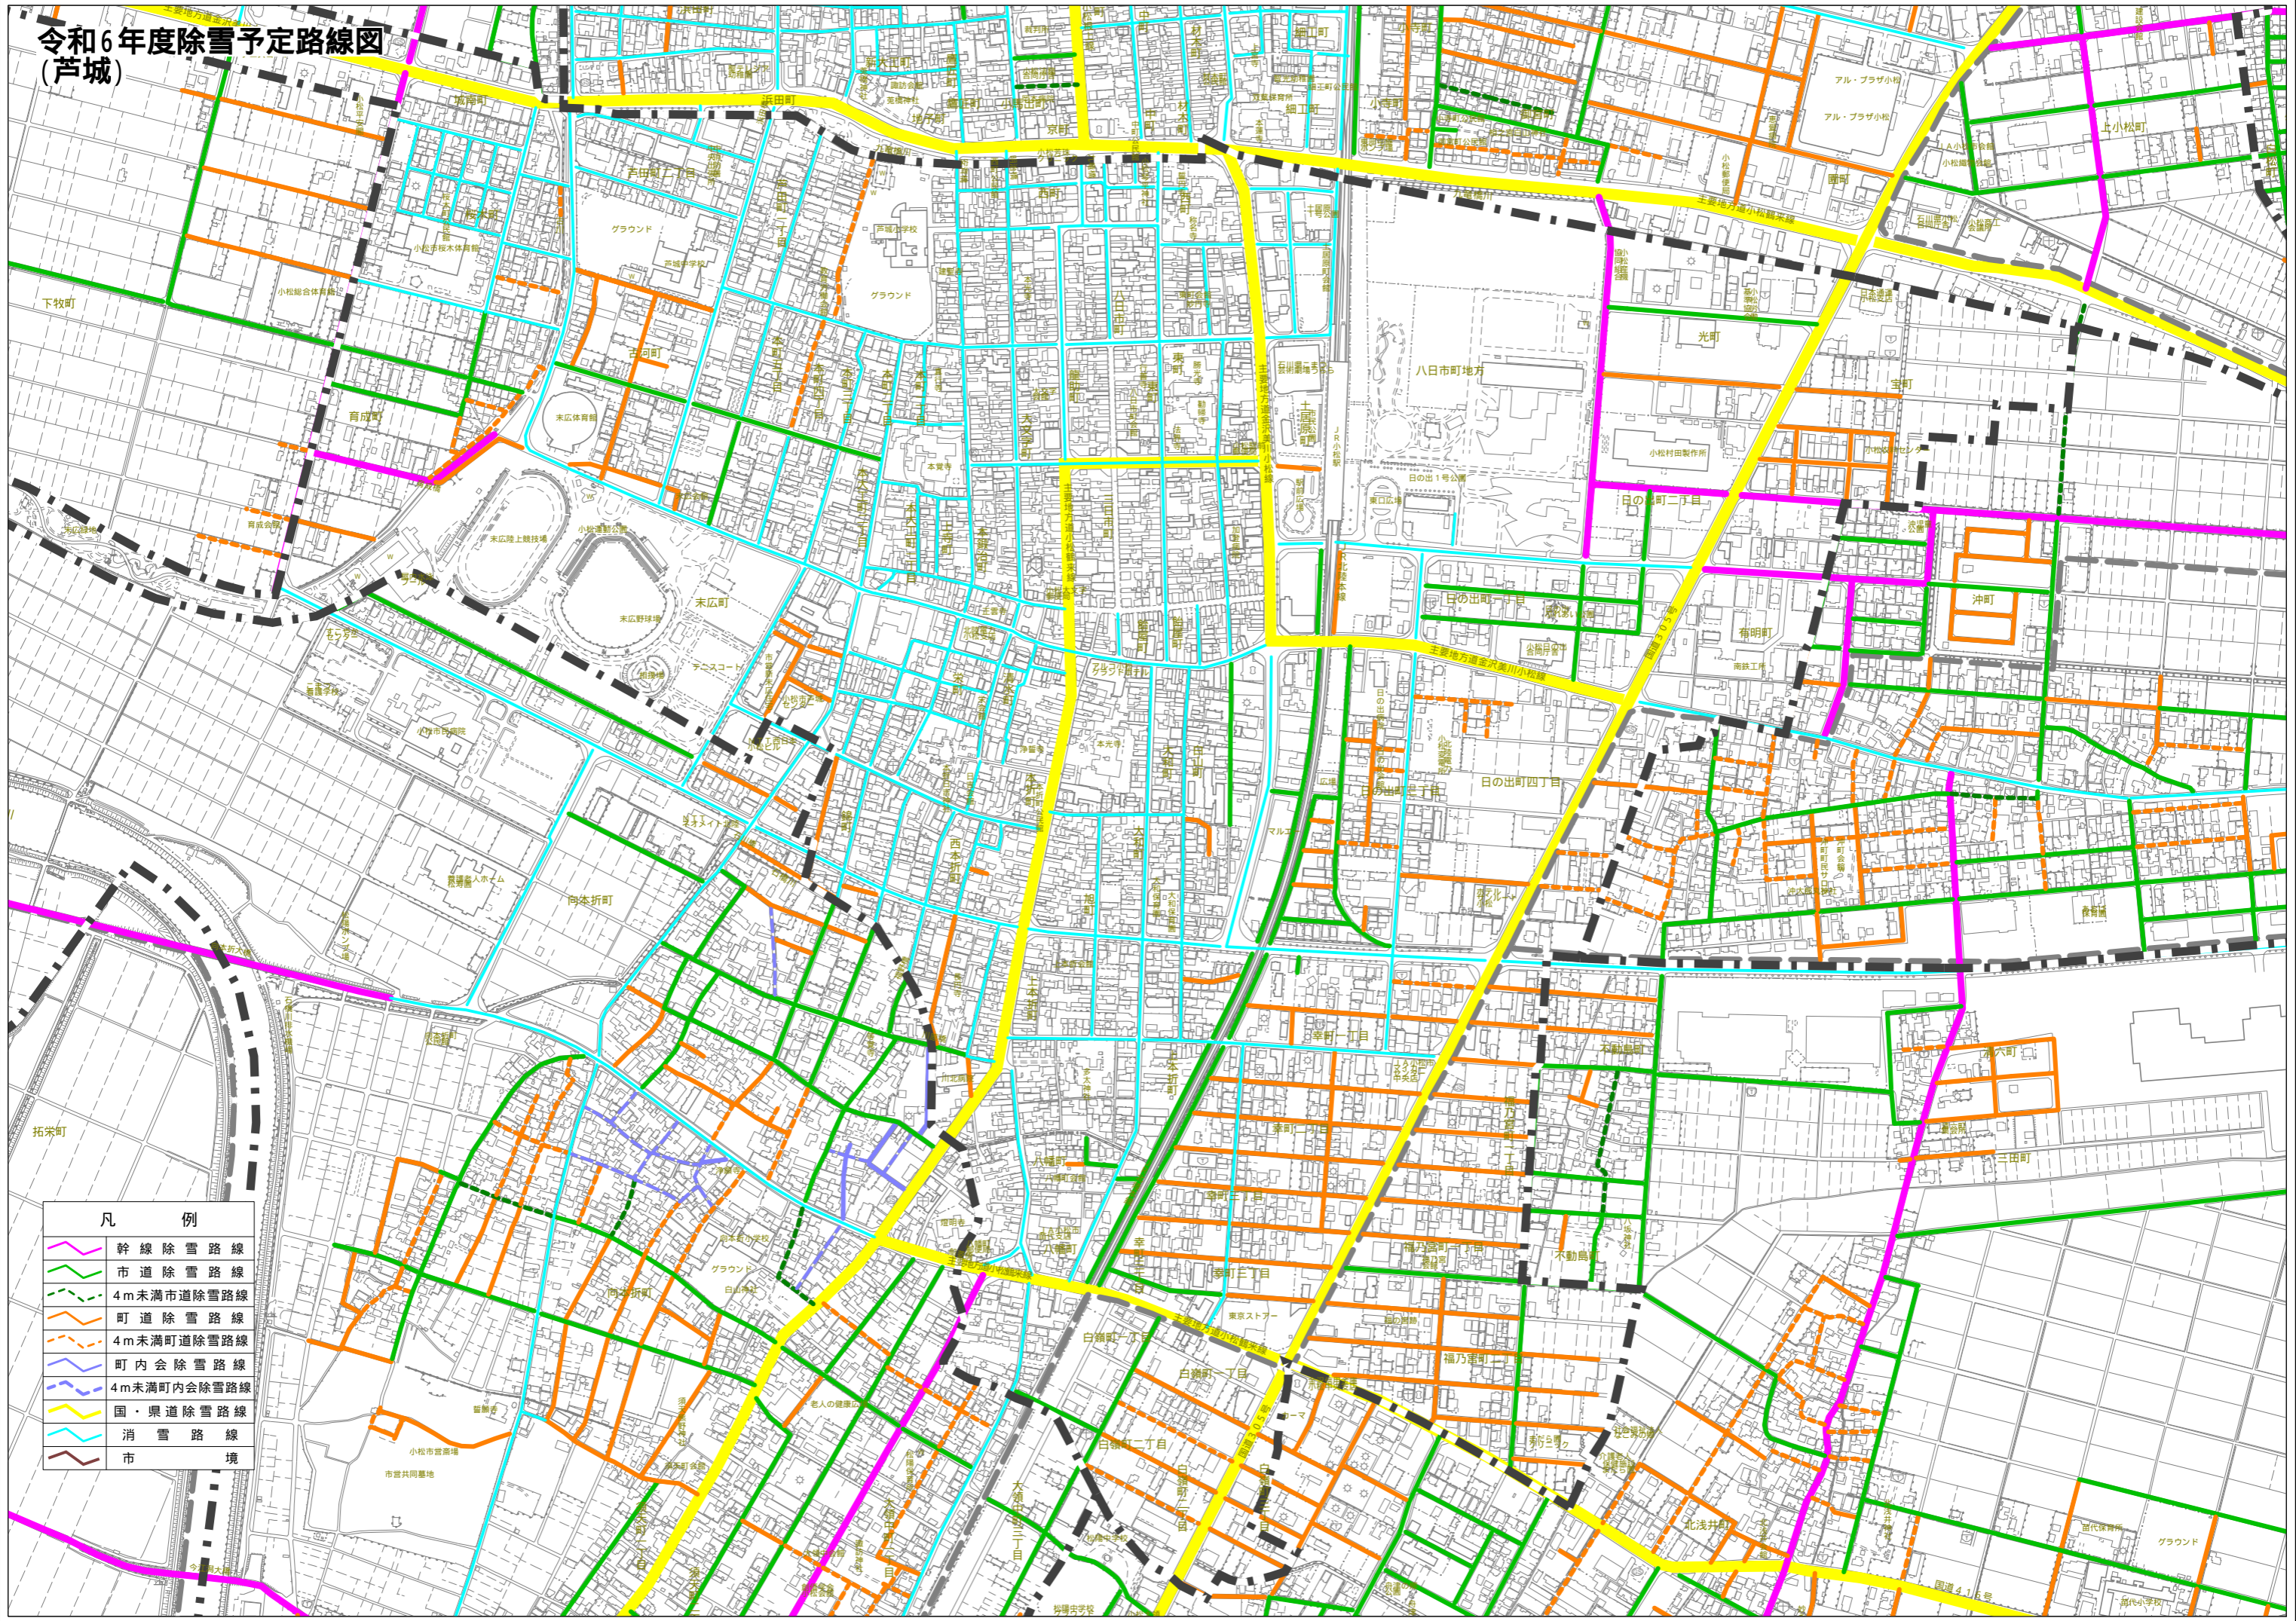

令和6年度除雪予定路線図 (芦城)

凡 例	
	幹線除雪路線
	市道除雪路線
	4m未満市道除雪路線
	町道除雪路線
	4m未満町道除雪路線
	町内会除雪路線
	4m未満町内会除雪路線
	国・県道除雪路線
	消雪路線
	市 境