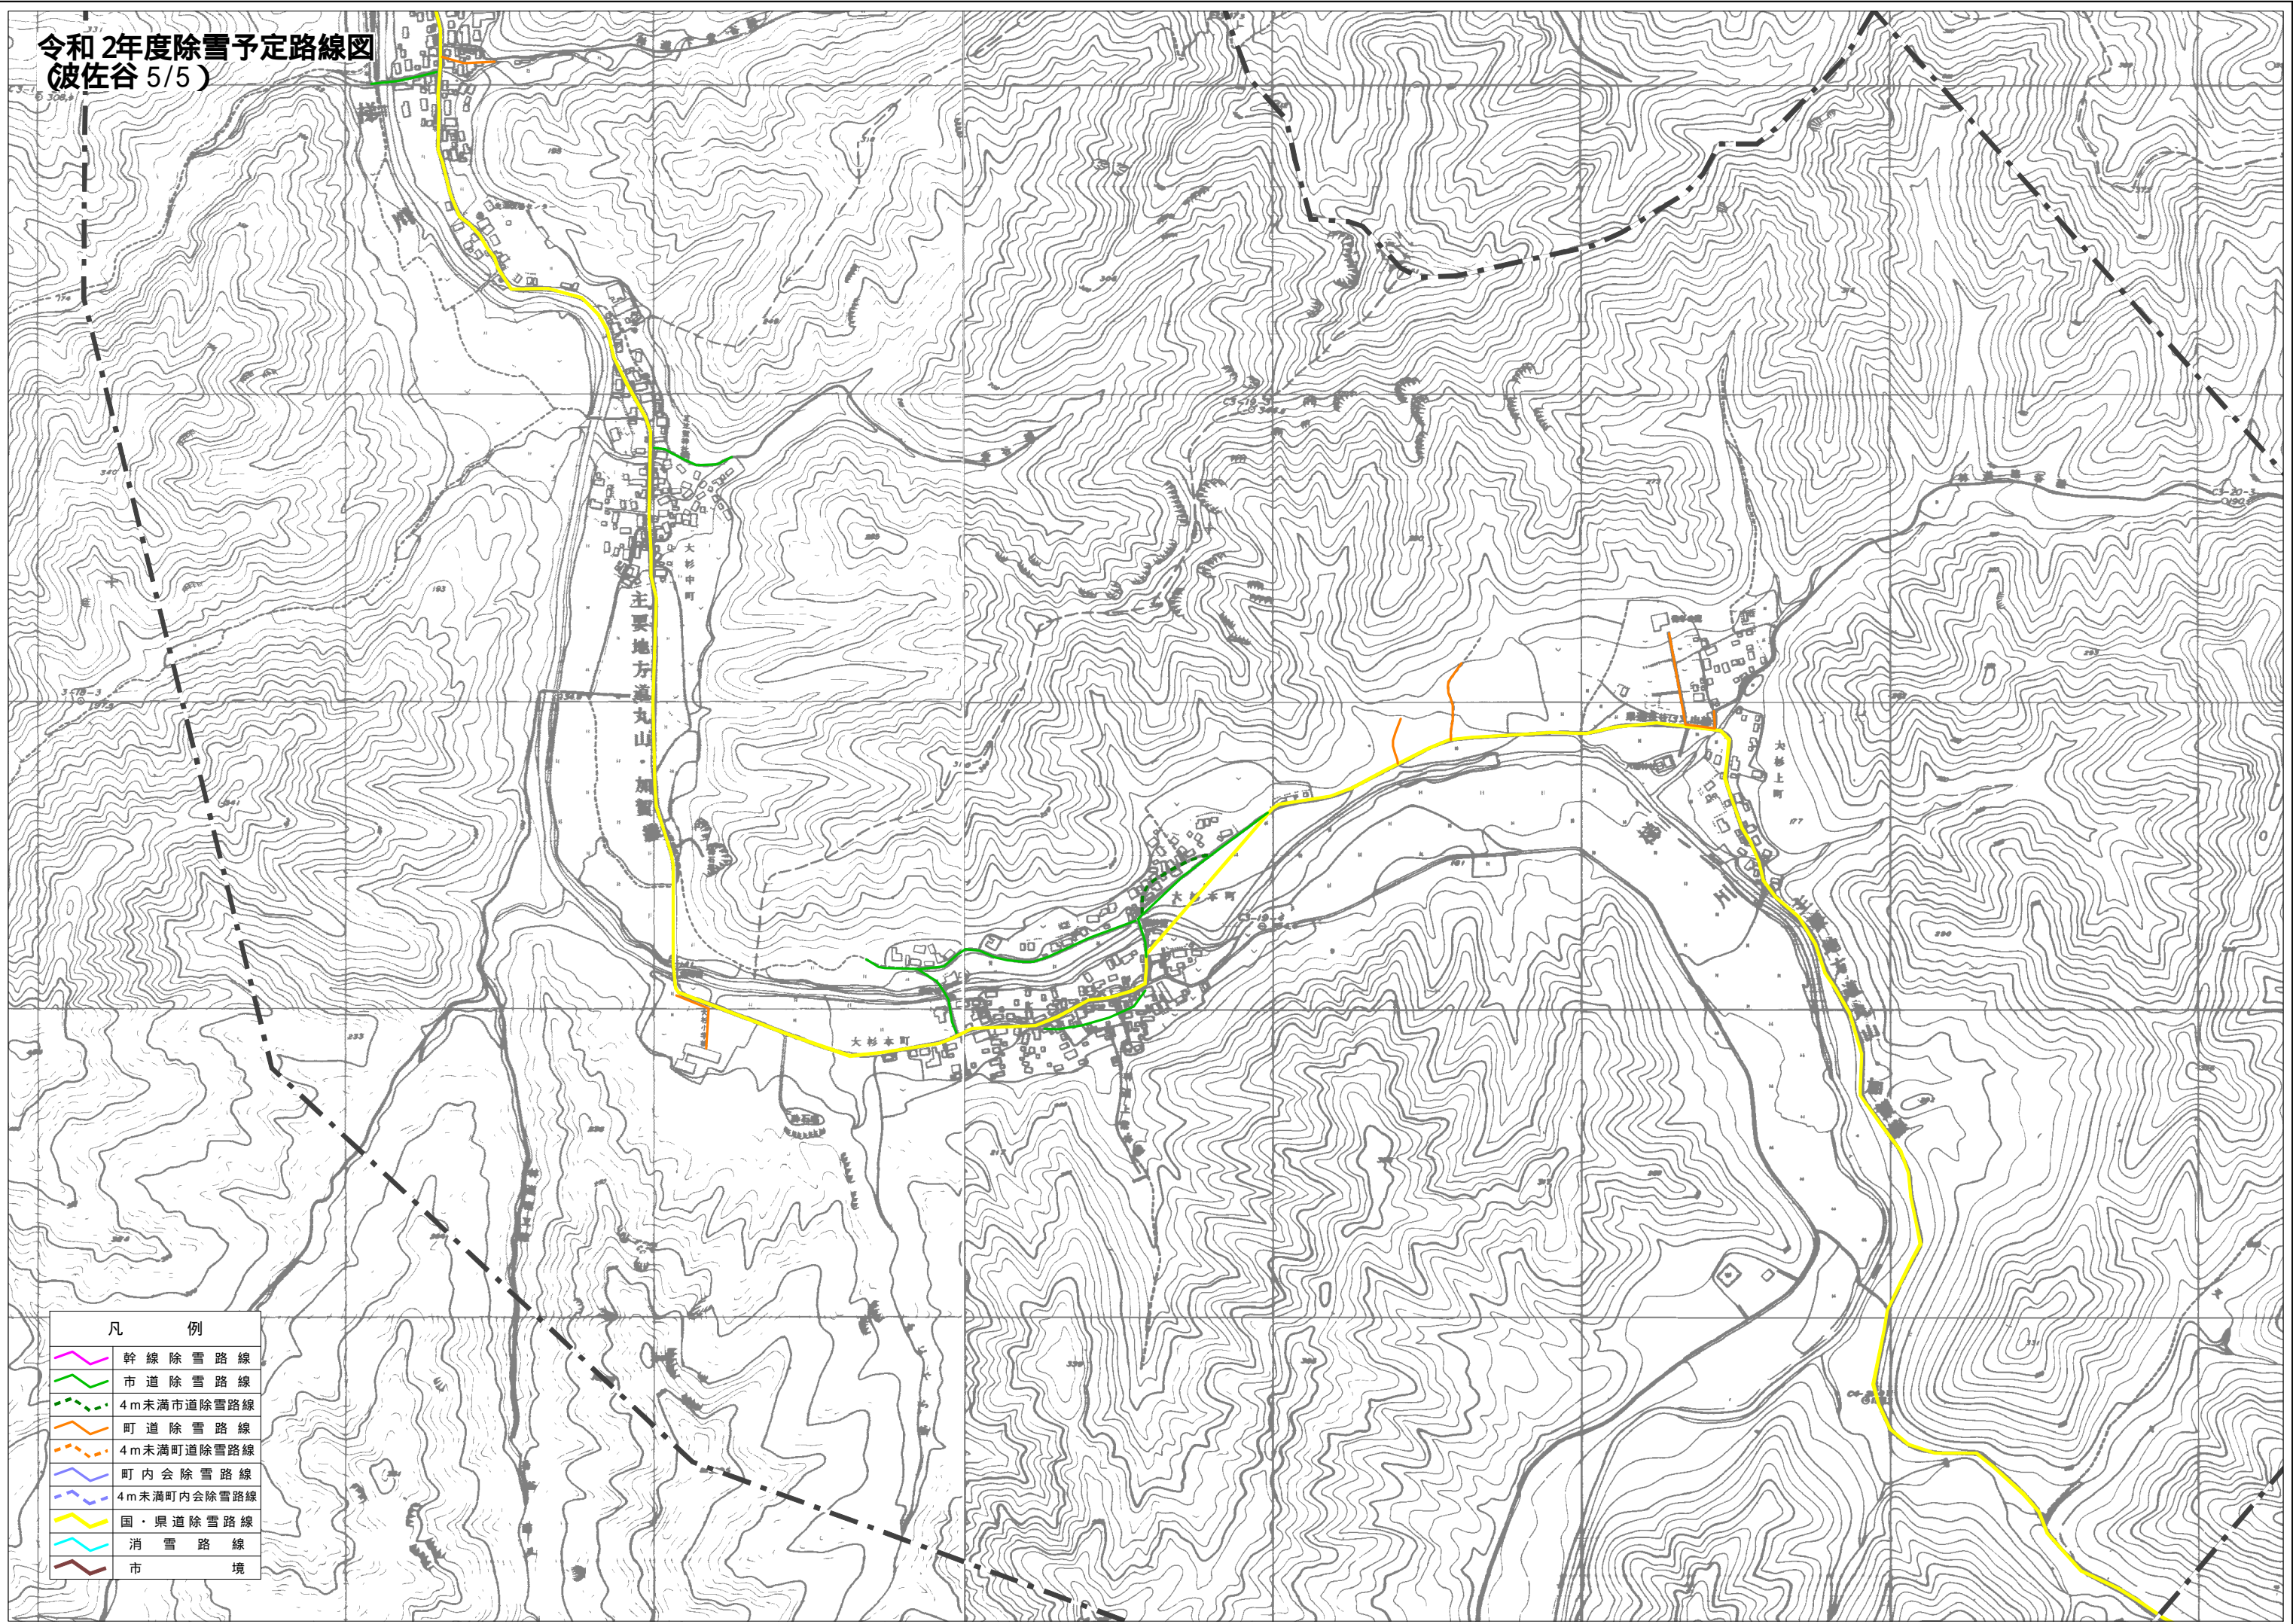

令和2年度除雪予定路線図
(波佐谷 5/5)

凡 例	
	幹線除雪路線
	市道除雪路線
	4m未満市道除雪路線
	町道除雪路線
	4m未満町道除雪路線
	町内会除雪路線
	4m未満町内会除雪路線
	国・県道除雪路線
	消雪路線
	市 境