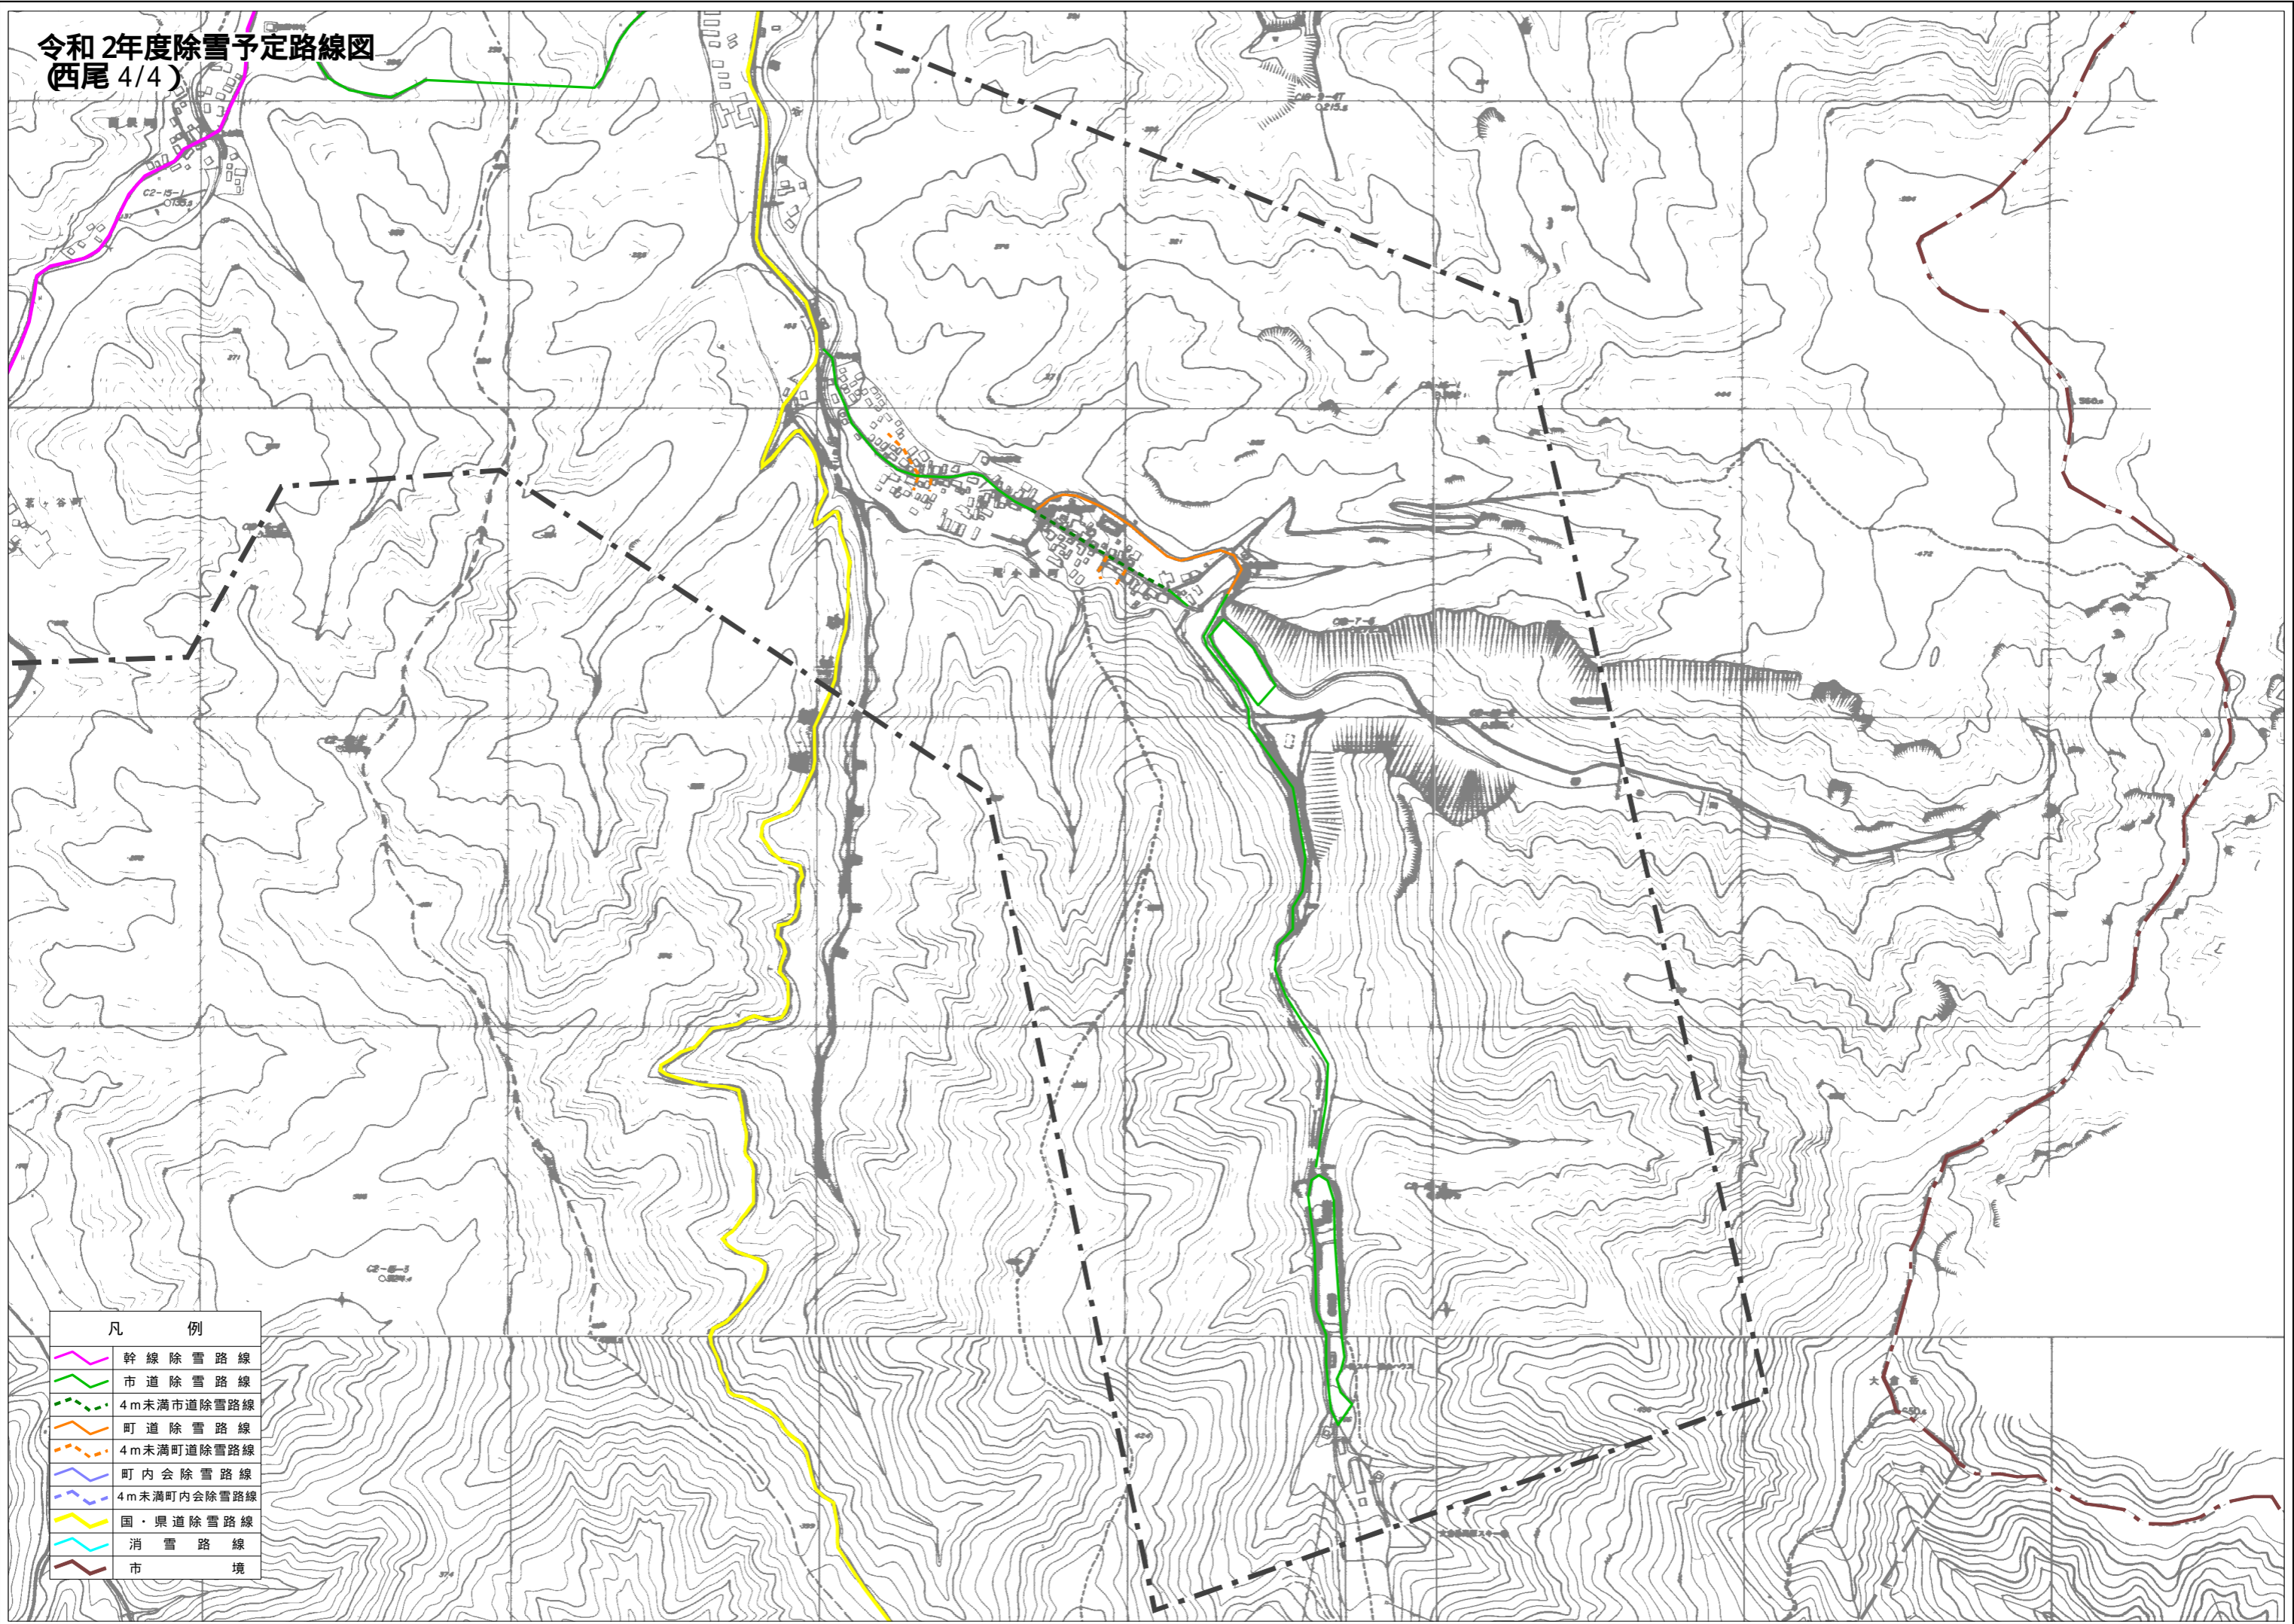

令和2年度除雪予定路線図  
(西尾 4/4)

凡 例	
	幹線除雪路線
	市道除雪路線
	4m未満市道除雪路線
	町道除雪路線
	4m未満町道除雪路線
	町内会除雪路線
	4m未満町内会除雪路線
	国・県道除雪路線
	消雪路線
	市 境