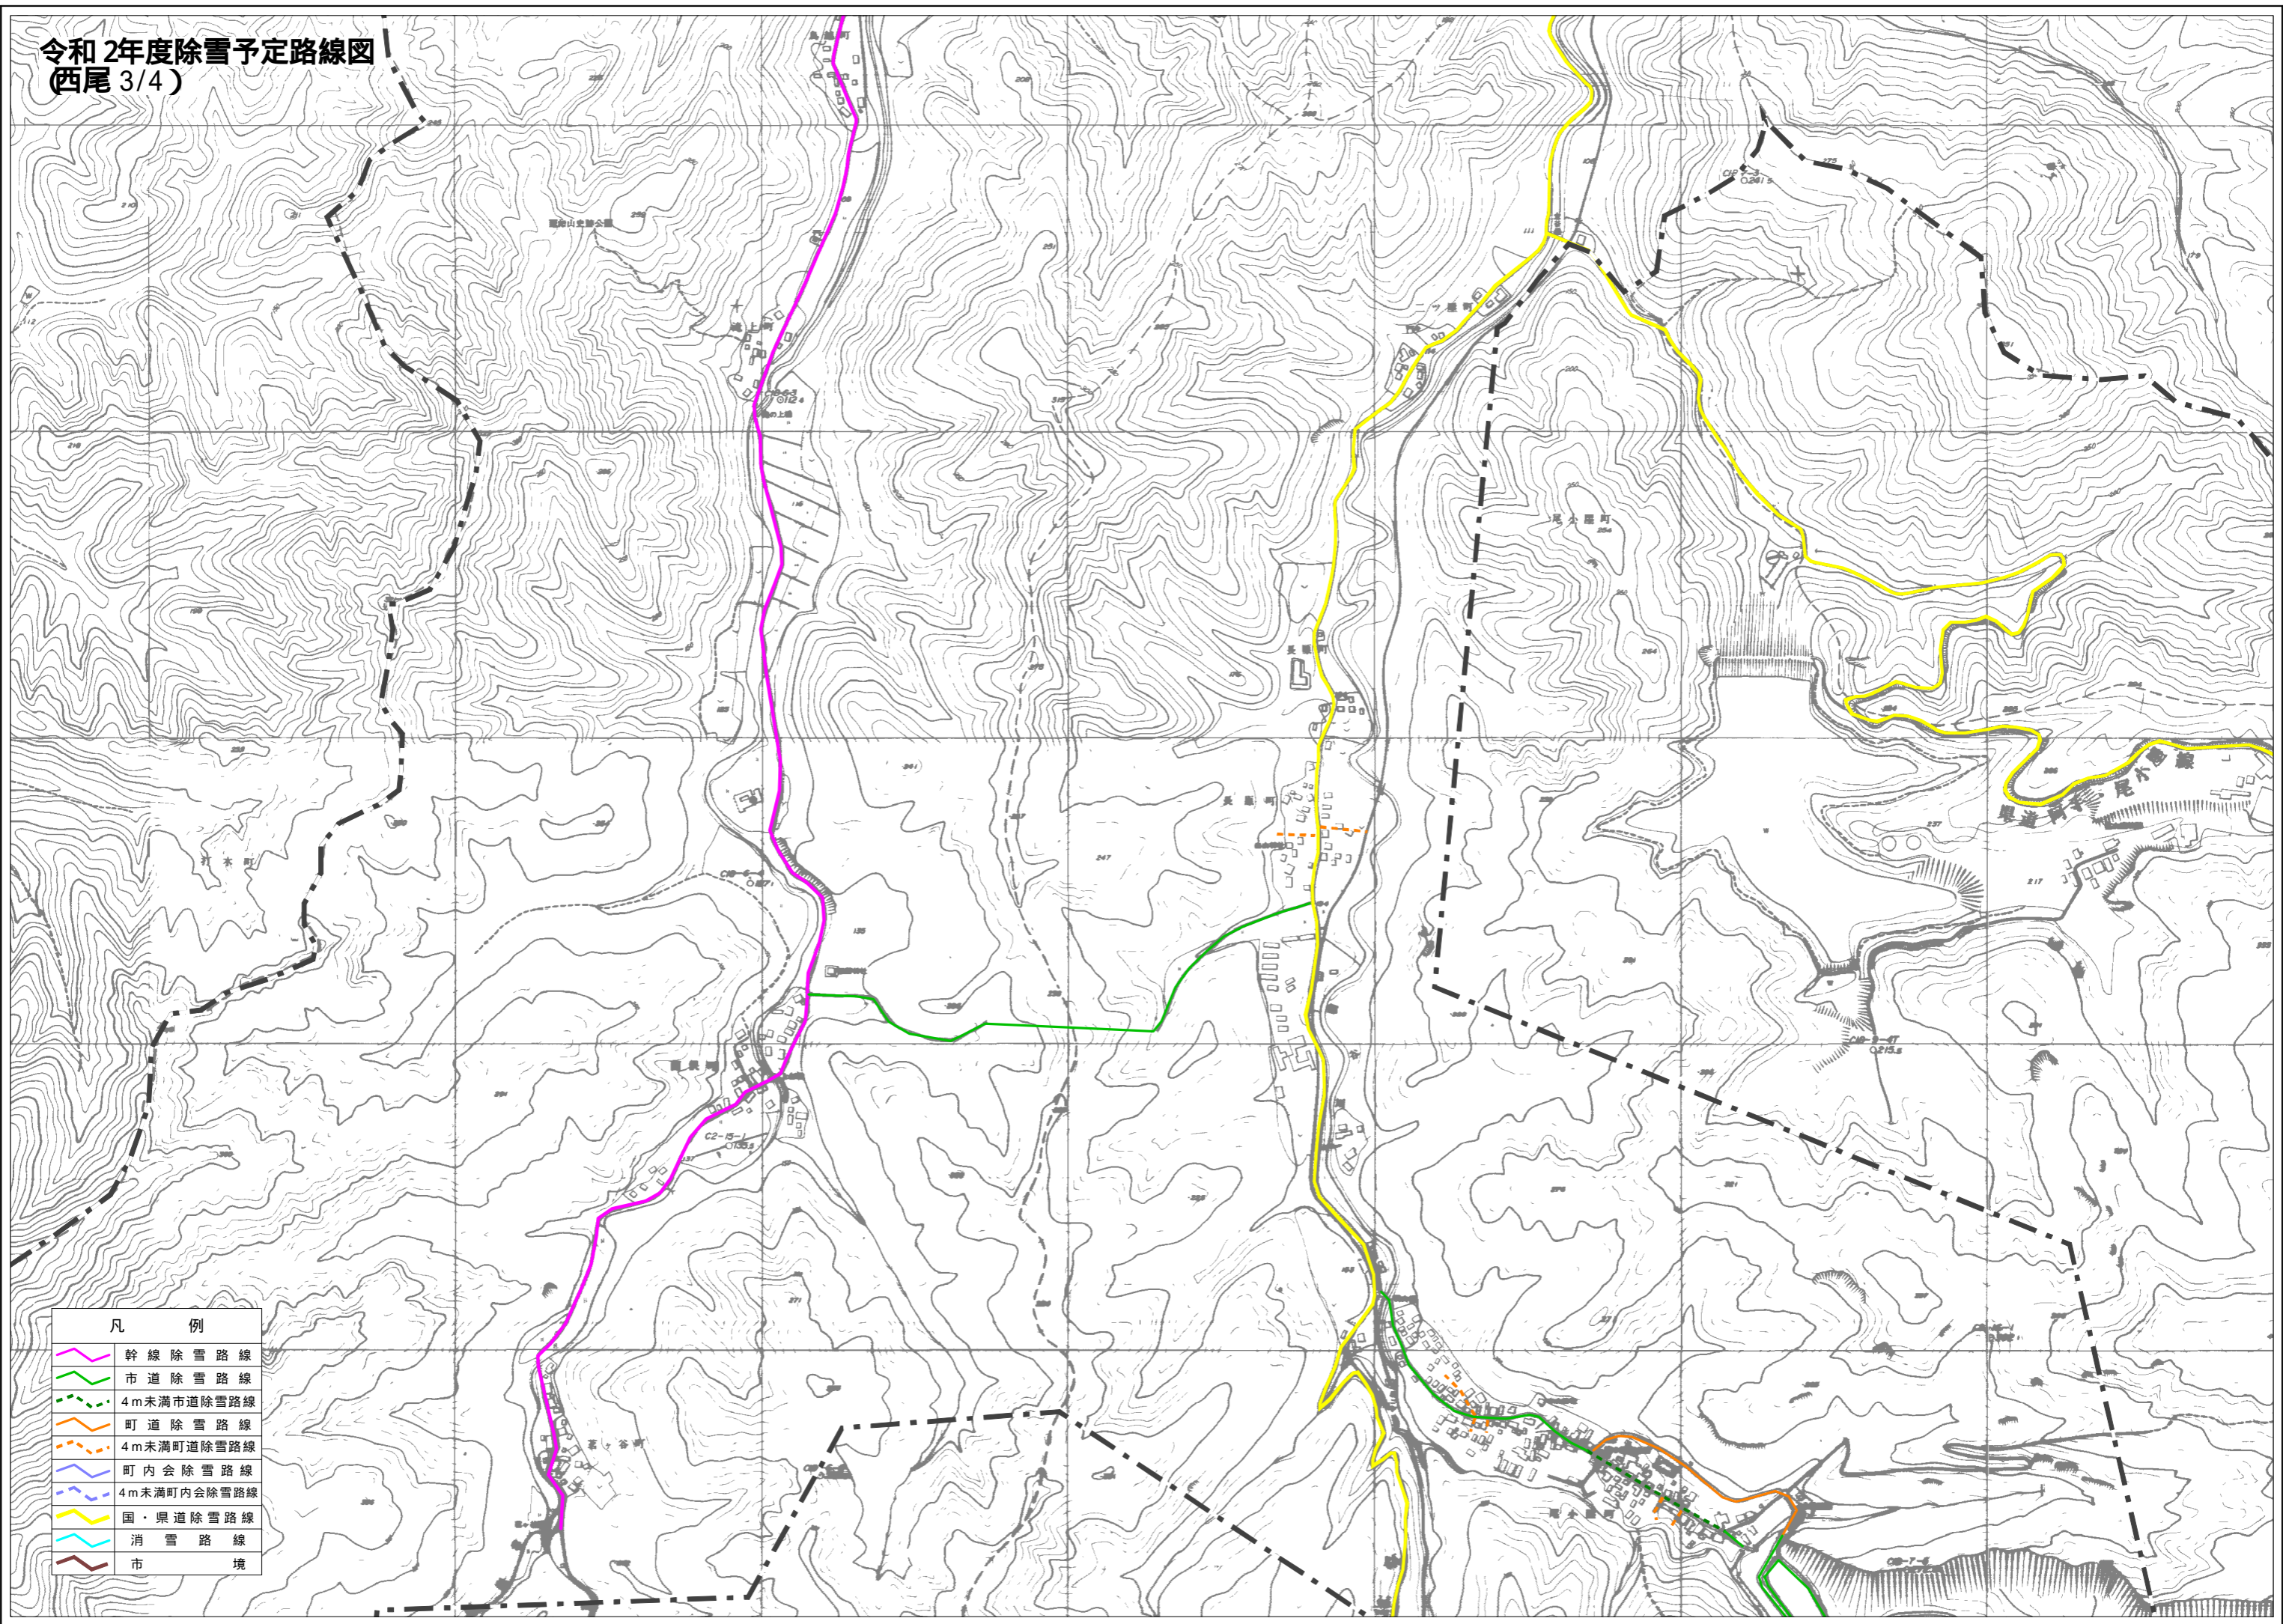

令和2年度除雪予定路線図
(西尾 3/4)

凡 例	
	幹線除雪路線
	市道除雪路線
	4m未満市道除雪路線
	町道除雪路線
	4m未満町道除雪路線
	町内会除雪路線
	4m未満町内会除雪路線
	国・県道除雪路線
	消雪路線
	市 境