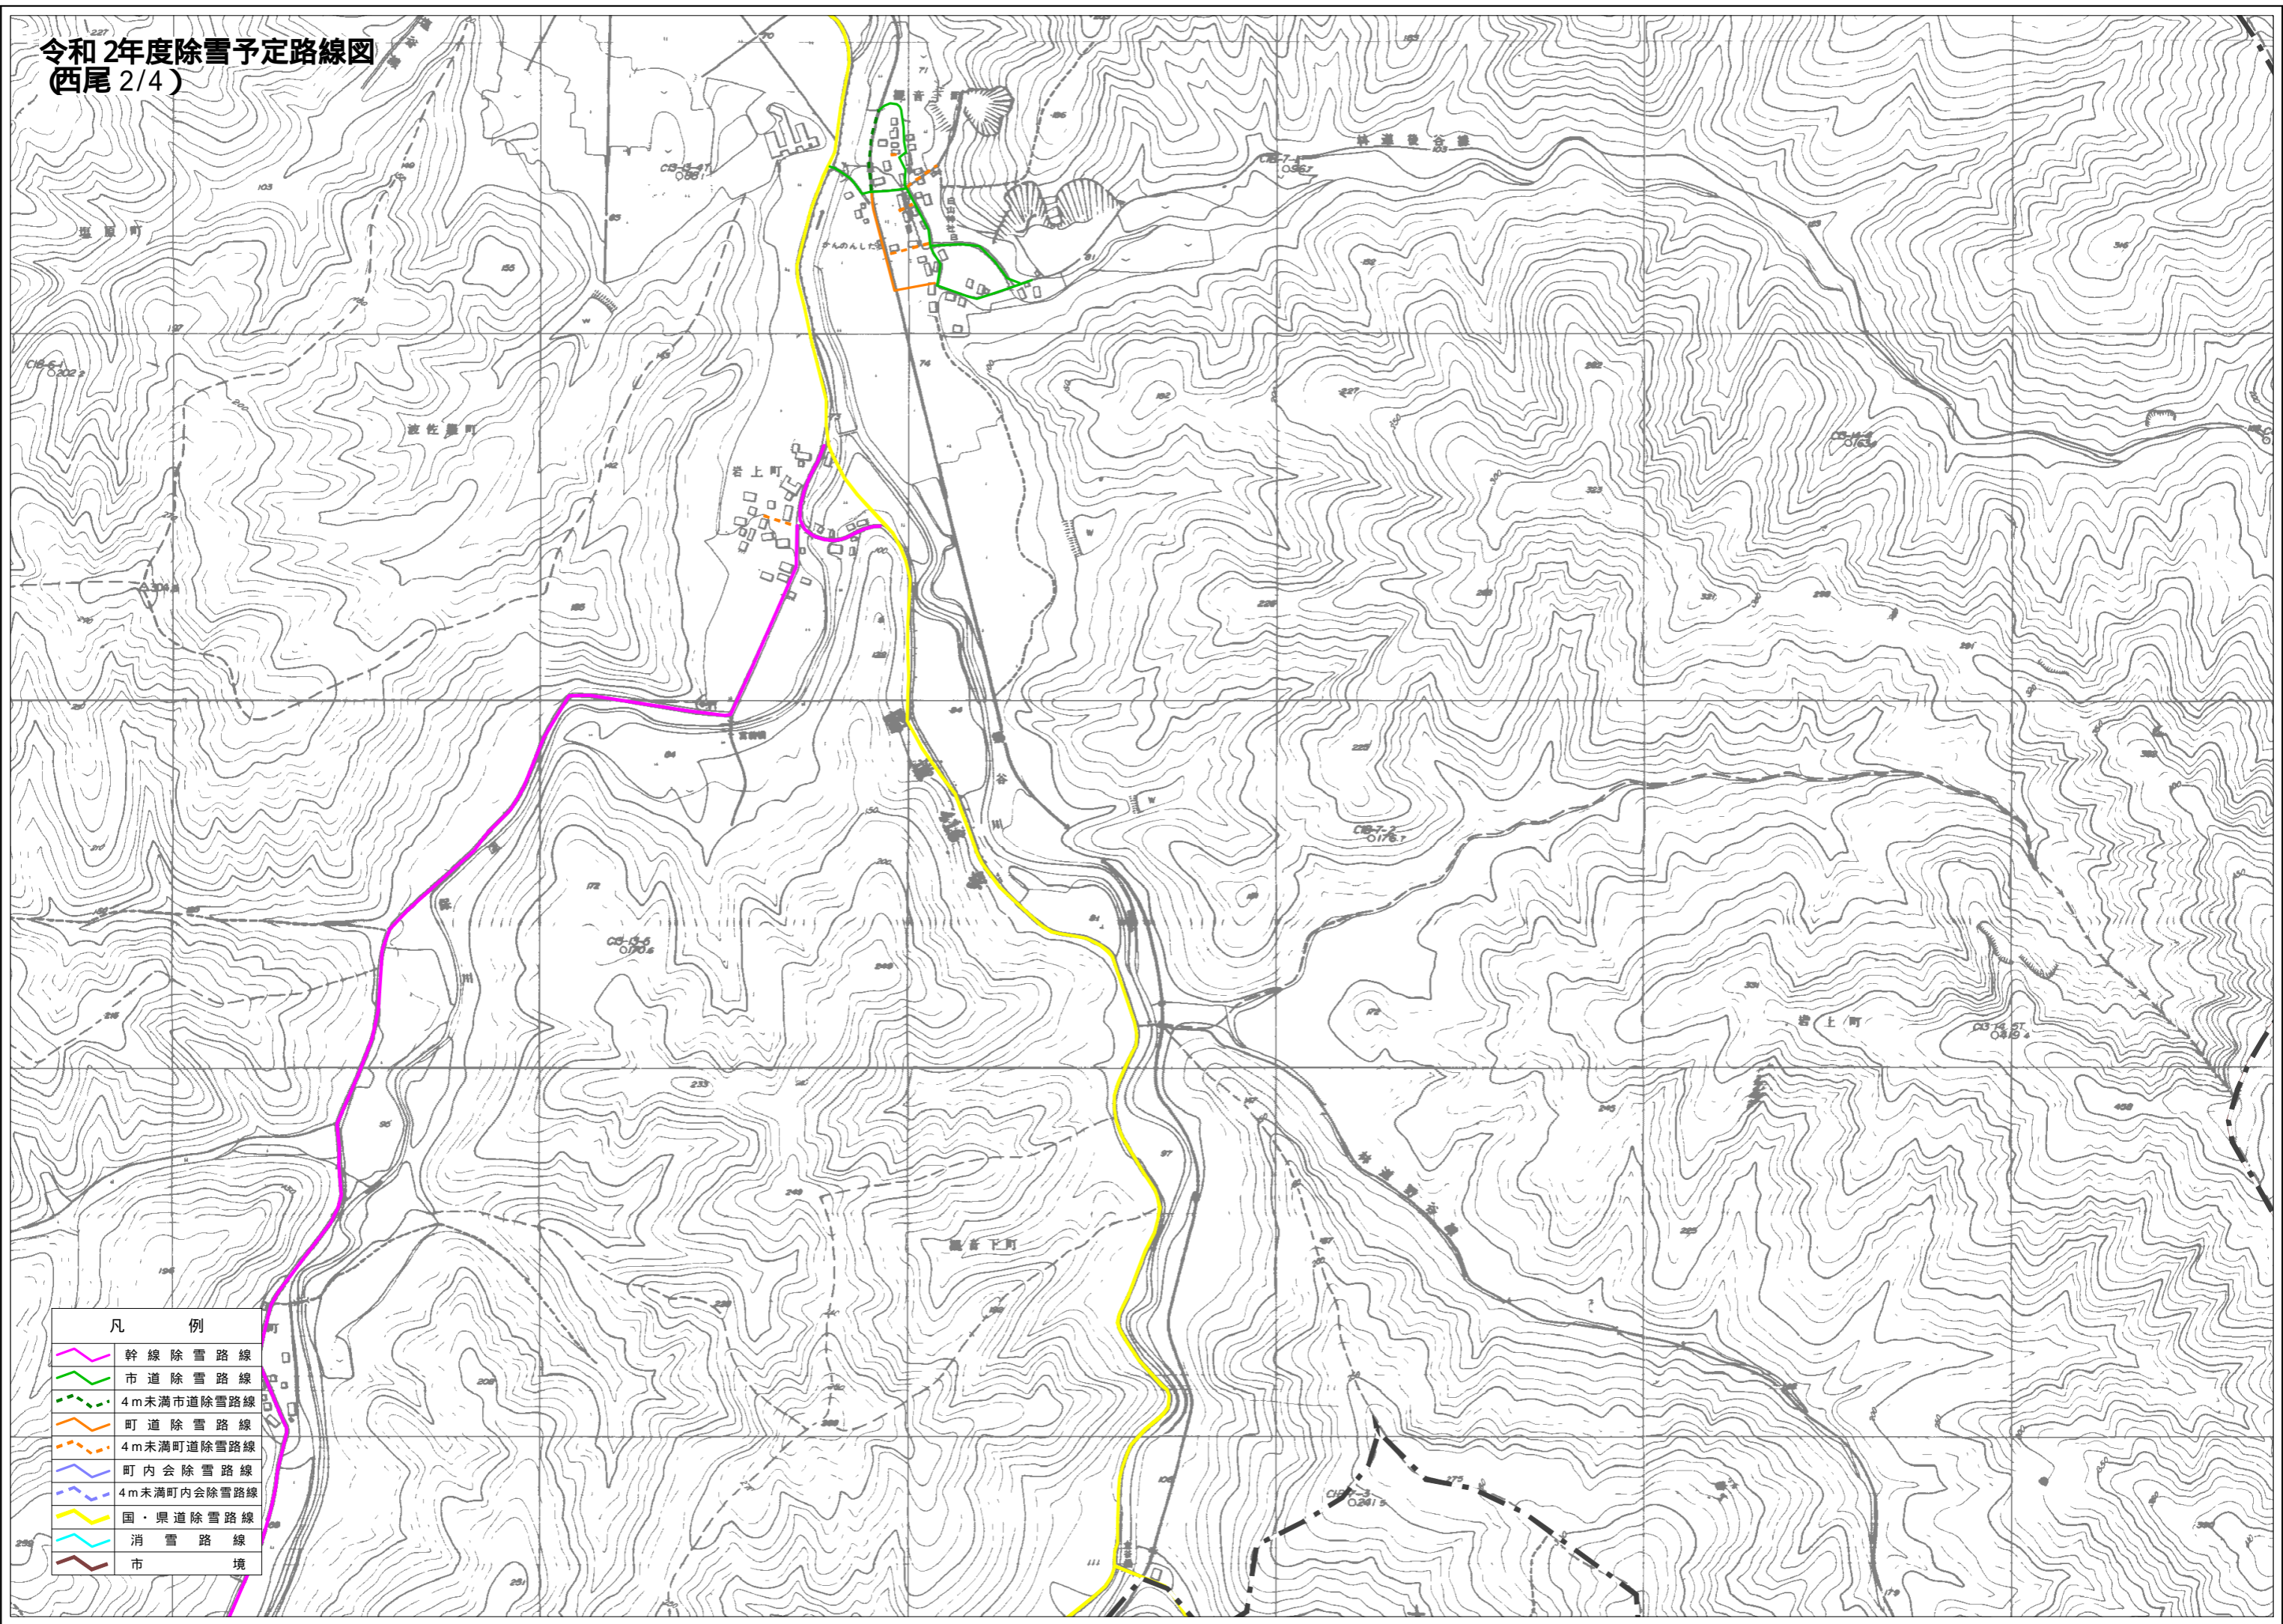

令和2年度除雪予定路線図
(西尾 2/4)

凡 例	
	幹線除雪路線
	市道除雪路線
	4m未満市道除雪路線
	町道除雪路線
	4m未満町道除雪路線
	町内会除雪路線
	4m未満町内会除雪路線
	国・県道除雪路線
	消雪路線
	市 境