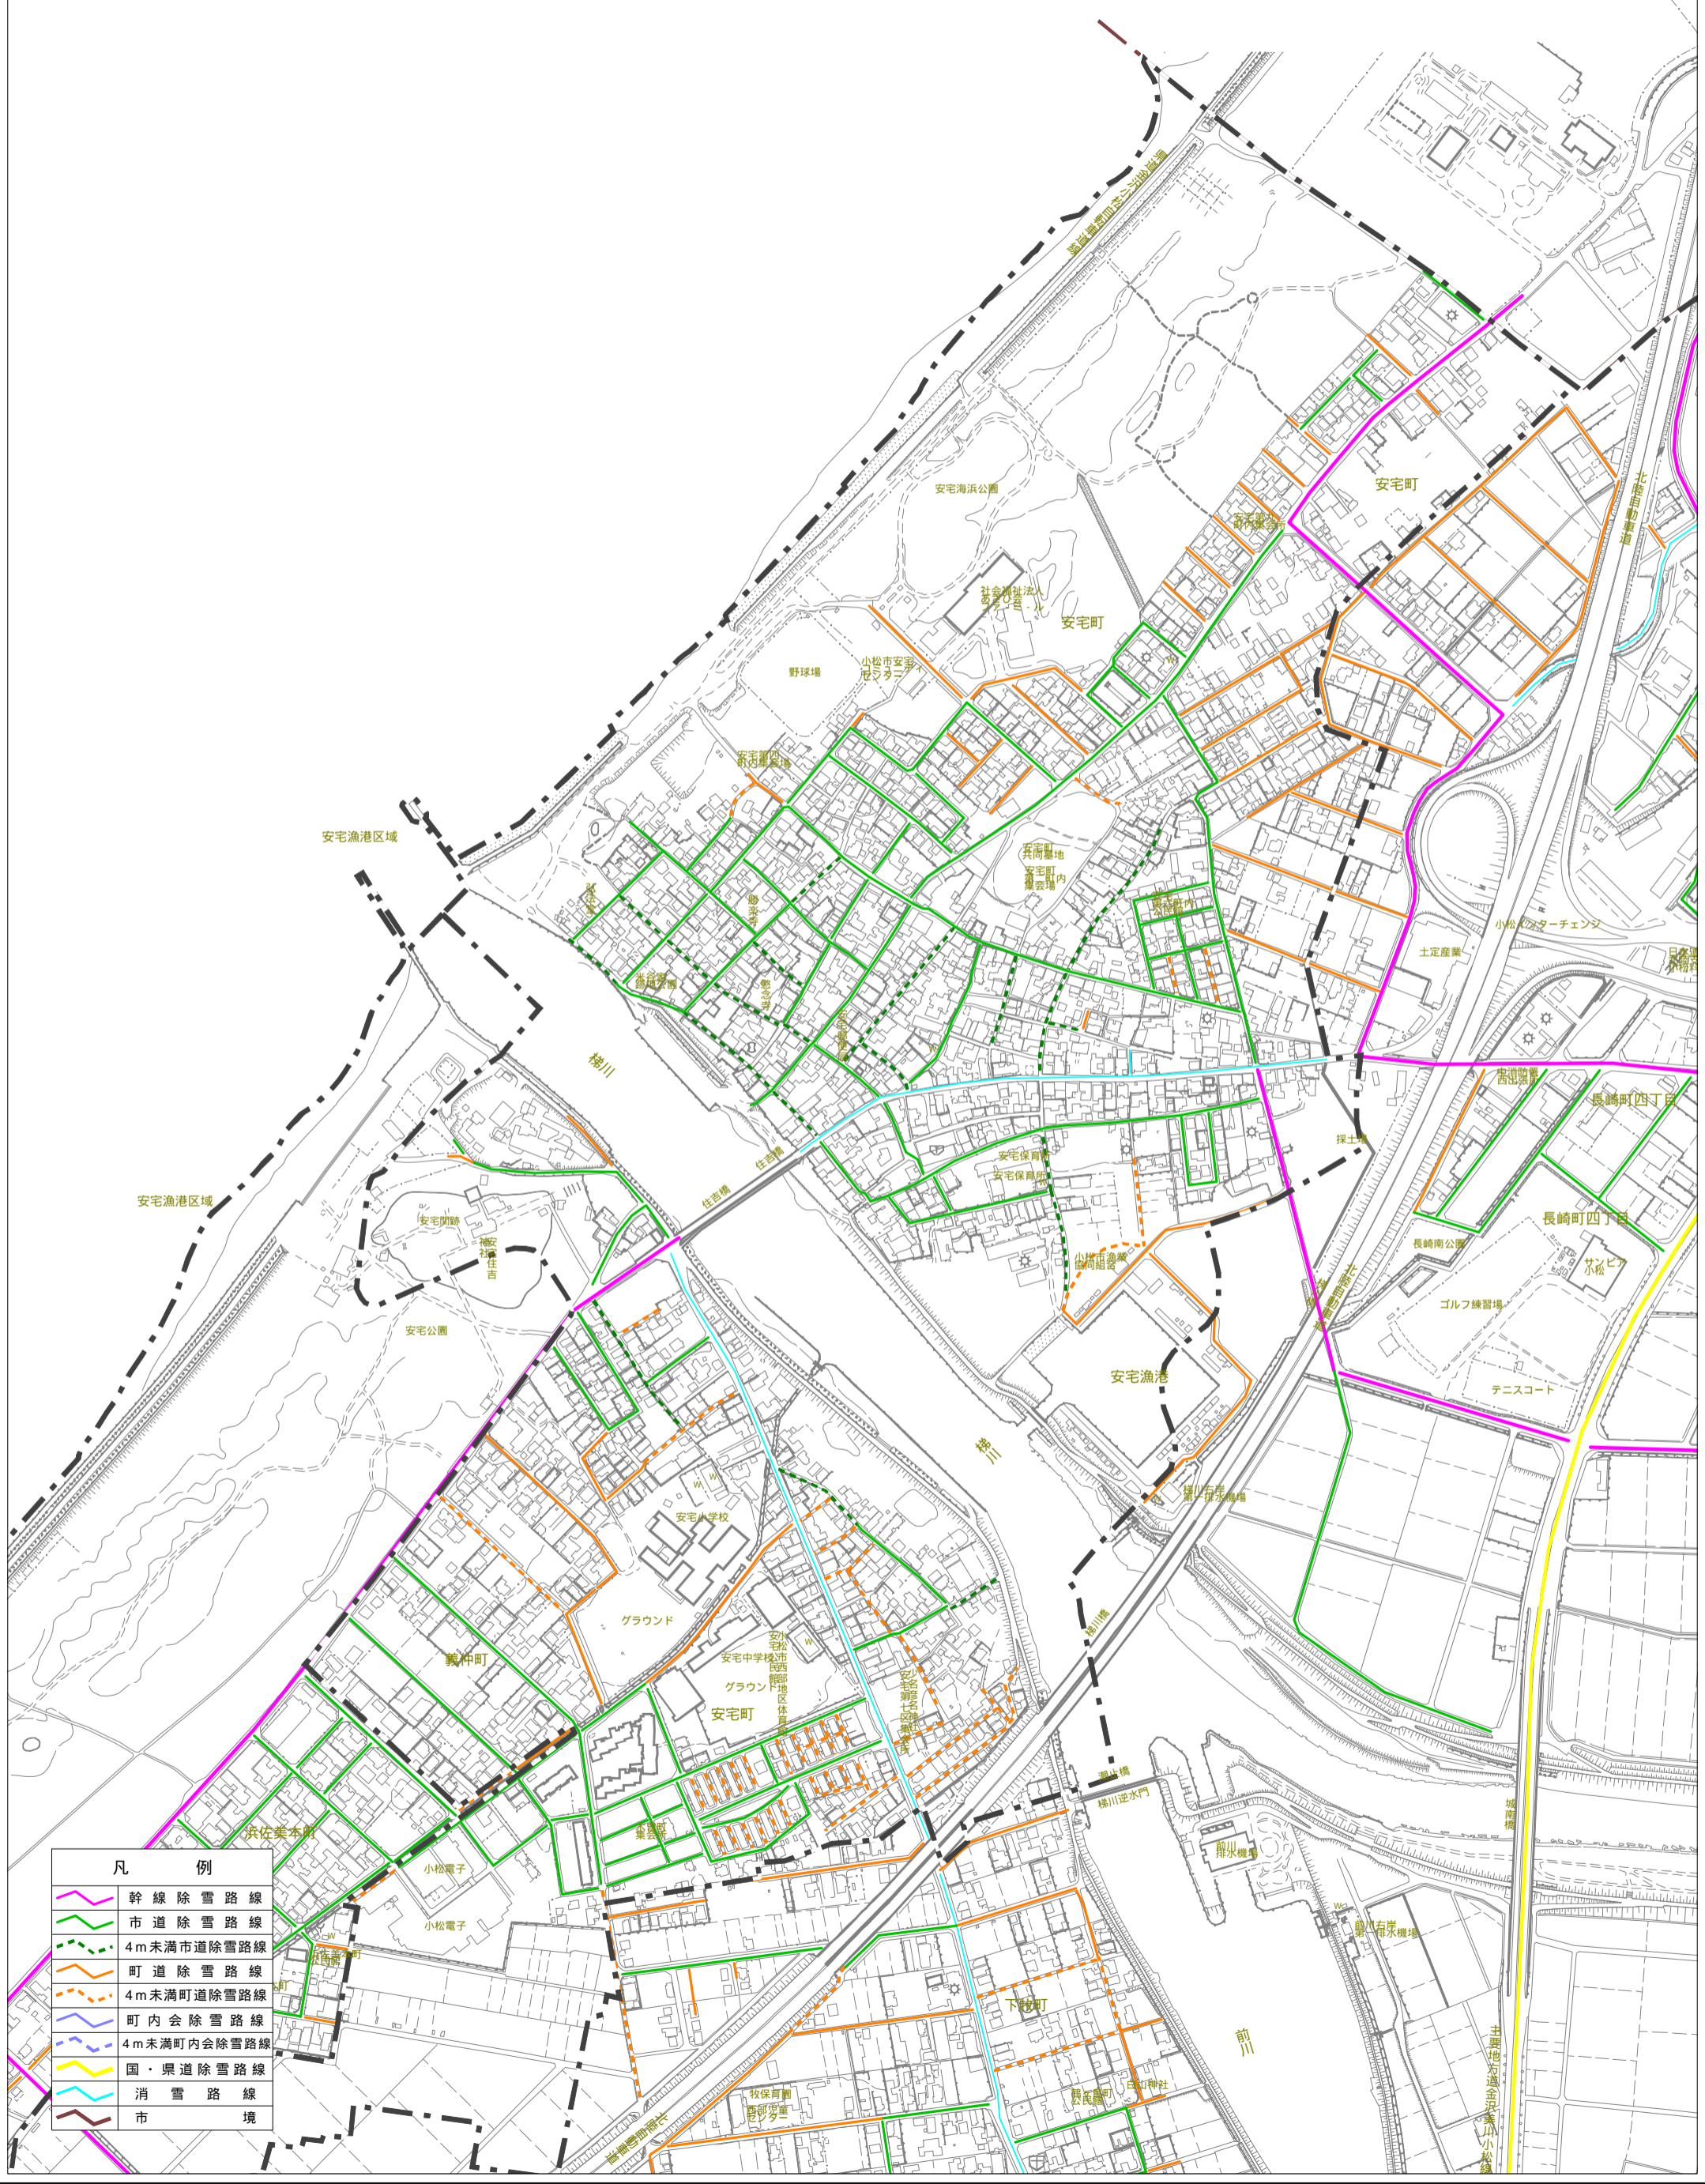

令和2年度除雪予定路線図 (安宅)

凡 例	
	幹線除雪路線
	市道除雪路線
	4m未満市道除雪路線
	町道除雪路線
	4m未満町道除雪路線
	町内会除雪路線
	4m未満町内会除雪路線
	国・県道除雪路線
	消雪路線
	市 境