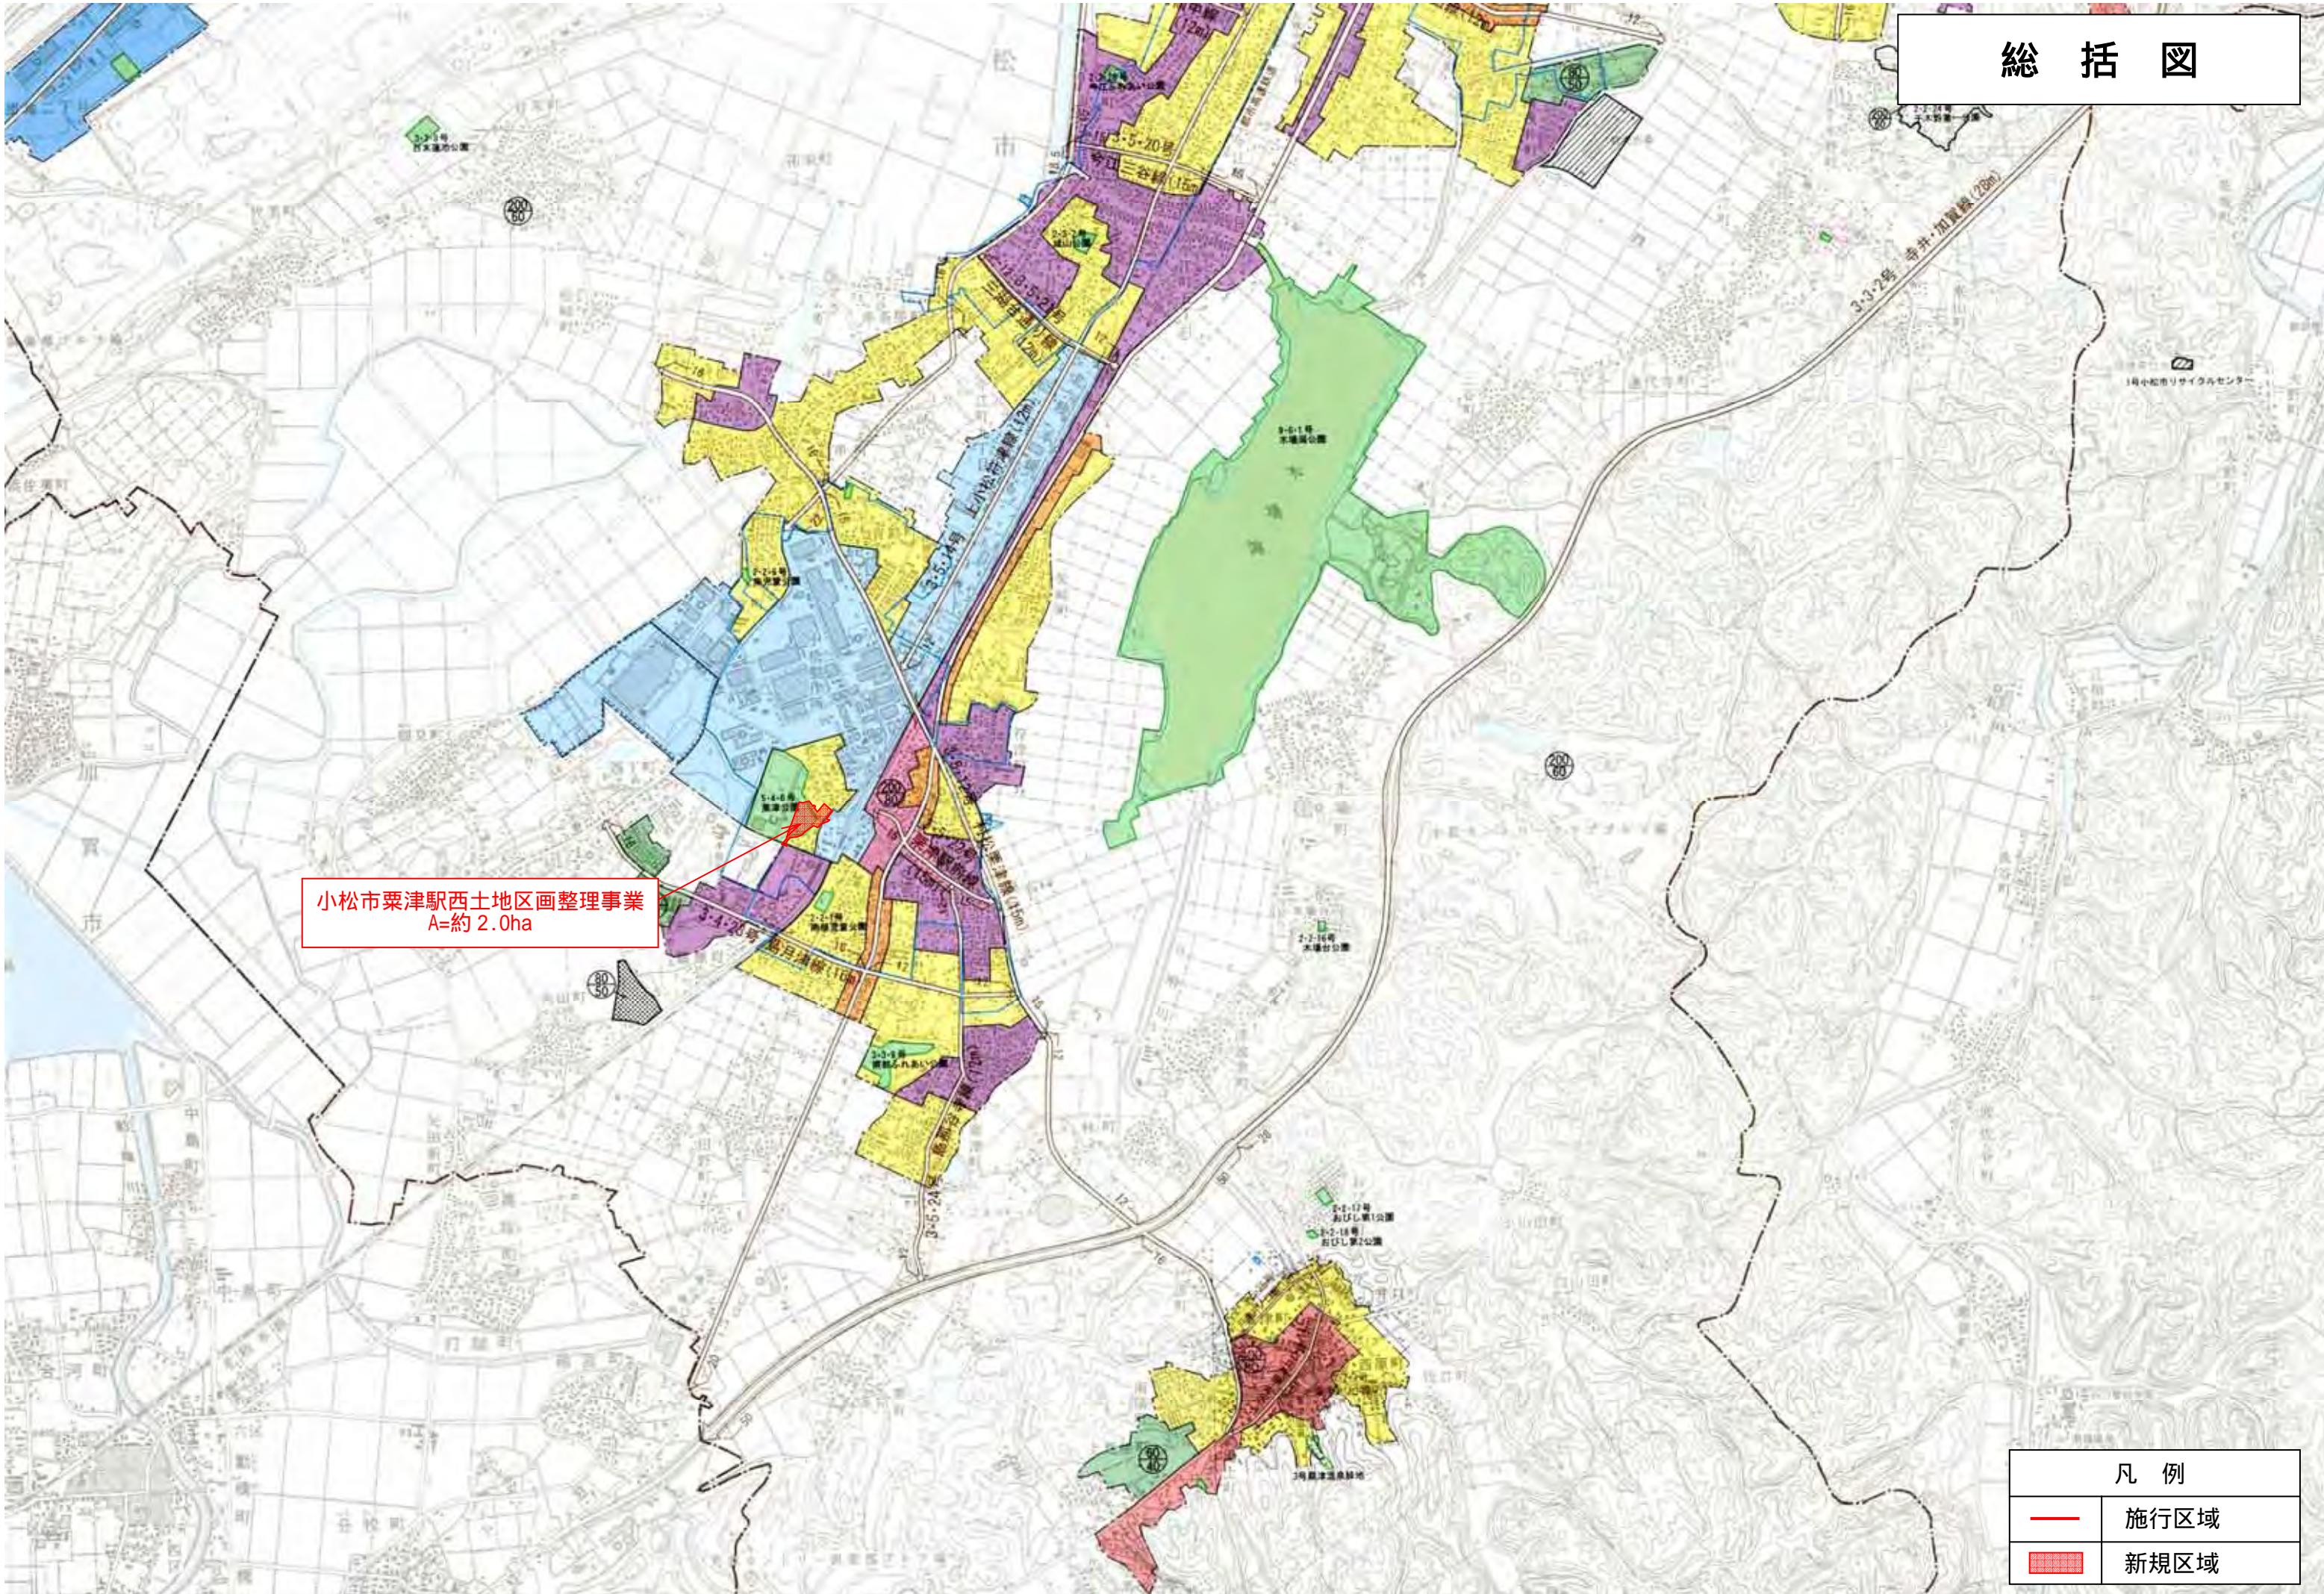

総括図

小松市栗津駅西土地区画整理事業
A=約2.0ha

凡例	
	施行区域
	新規区域

小松市栗津駅西土地区画整理事業 計画図

冊
634
500

小松市栗津駅西土地区画整理事業
A=約2.0ha

凡 例	
	施行区域
	新規区域