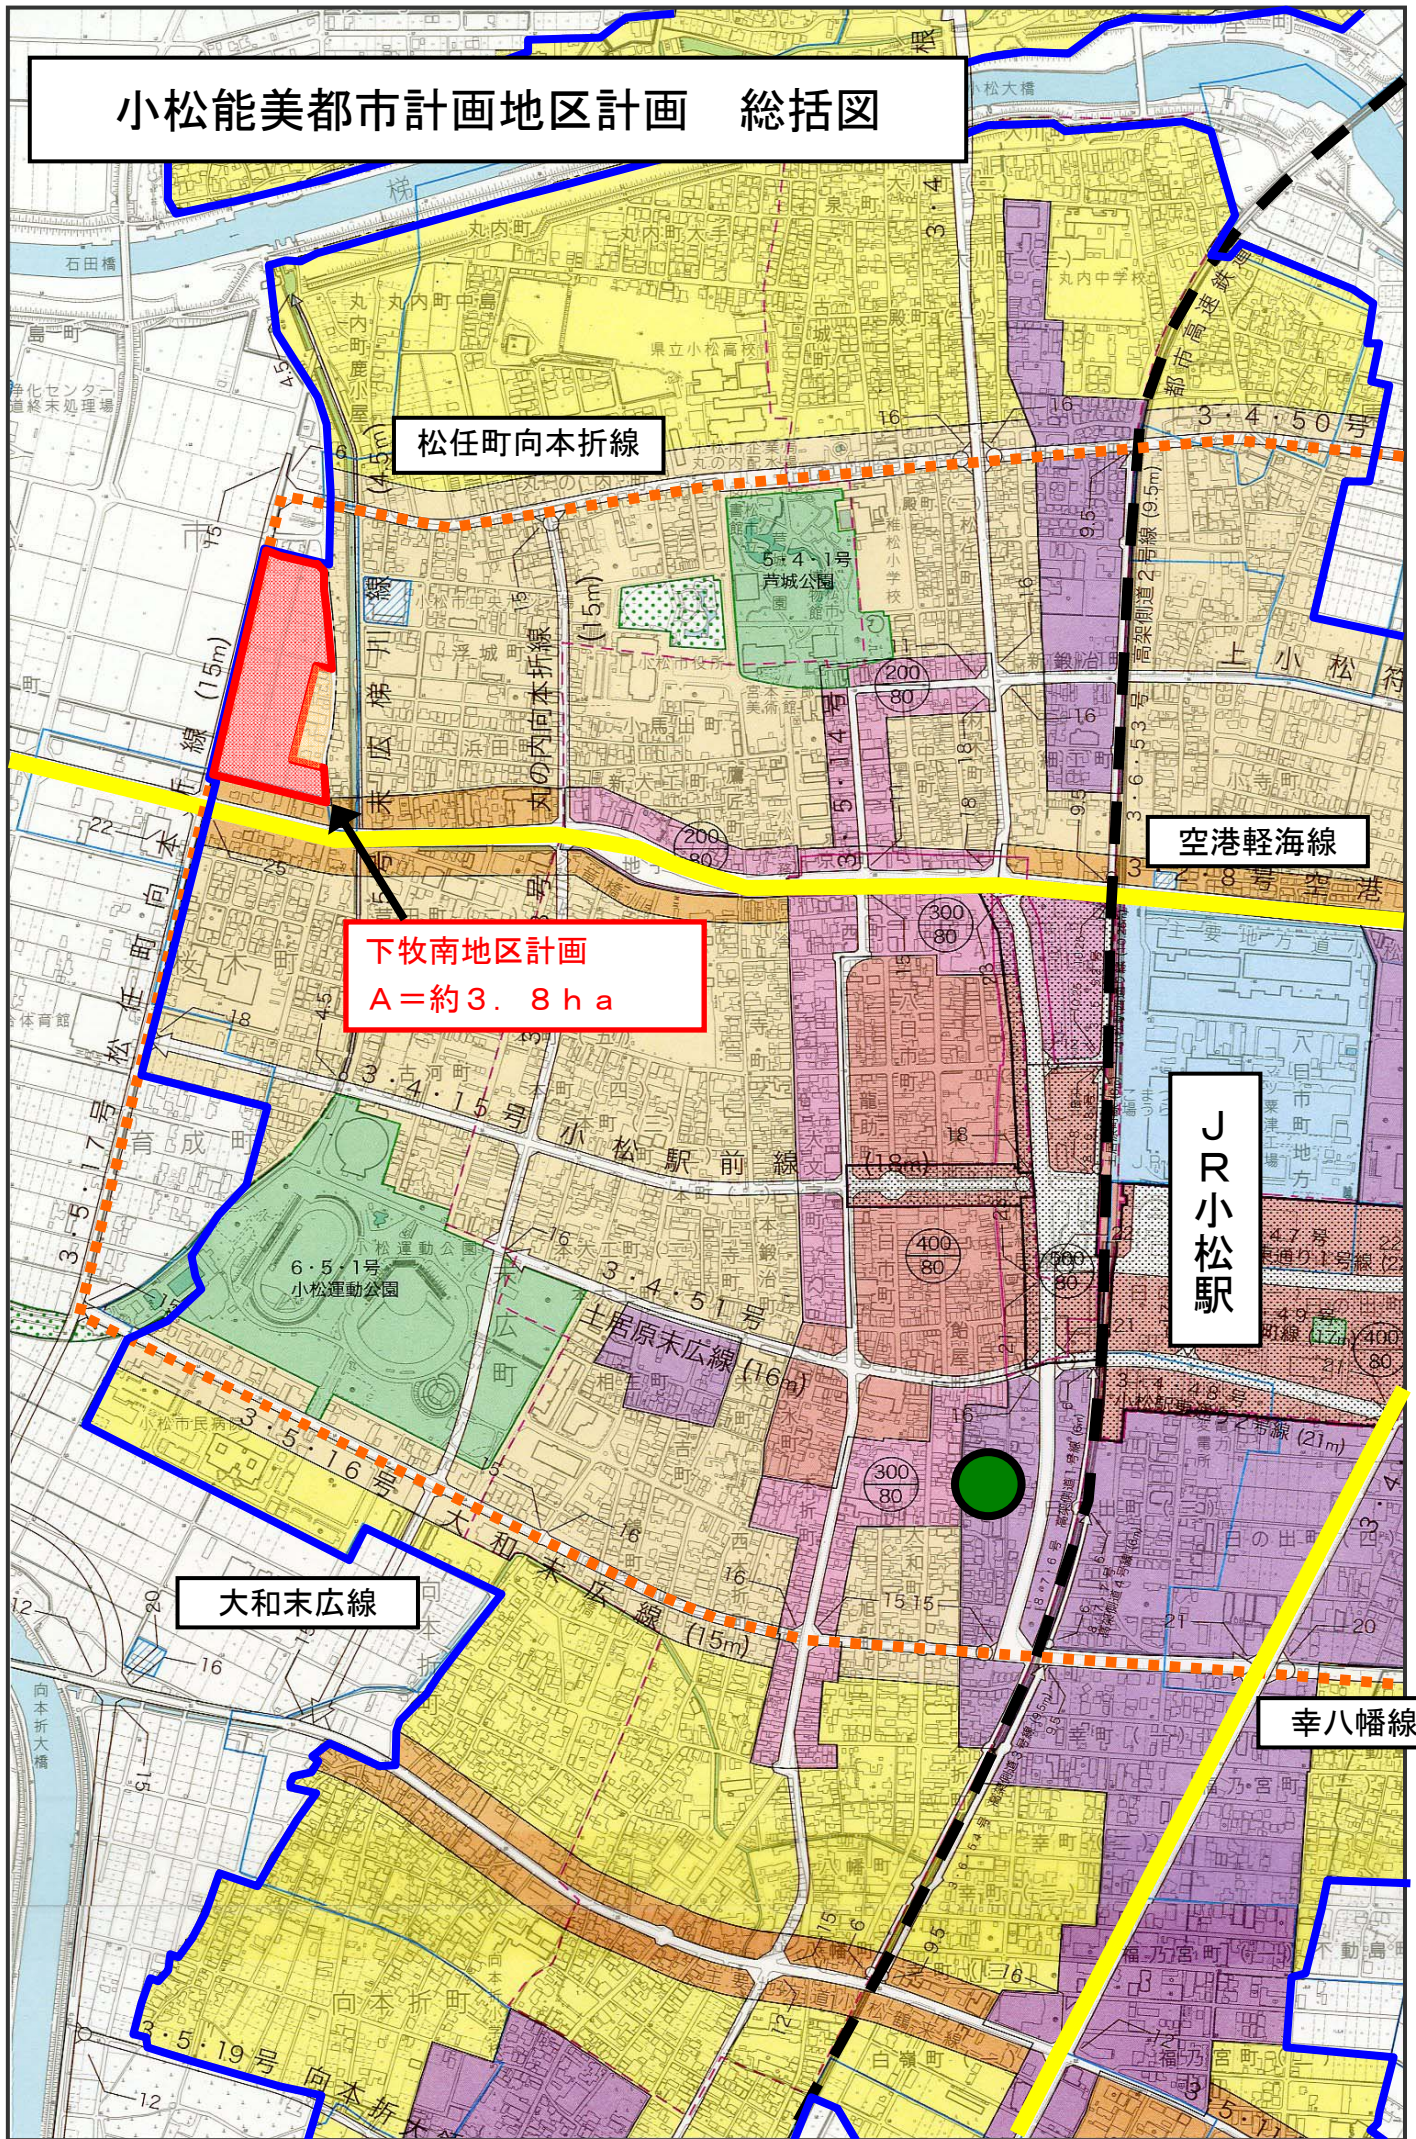

小松能美都市計画地区計画 総括図

松任町向本折線

空港軽海線

下牧南地区計画
A=約3.8ha

JR小松駅

大和末広線

幸八幡線