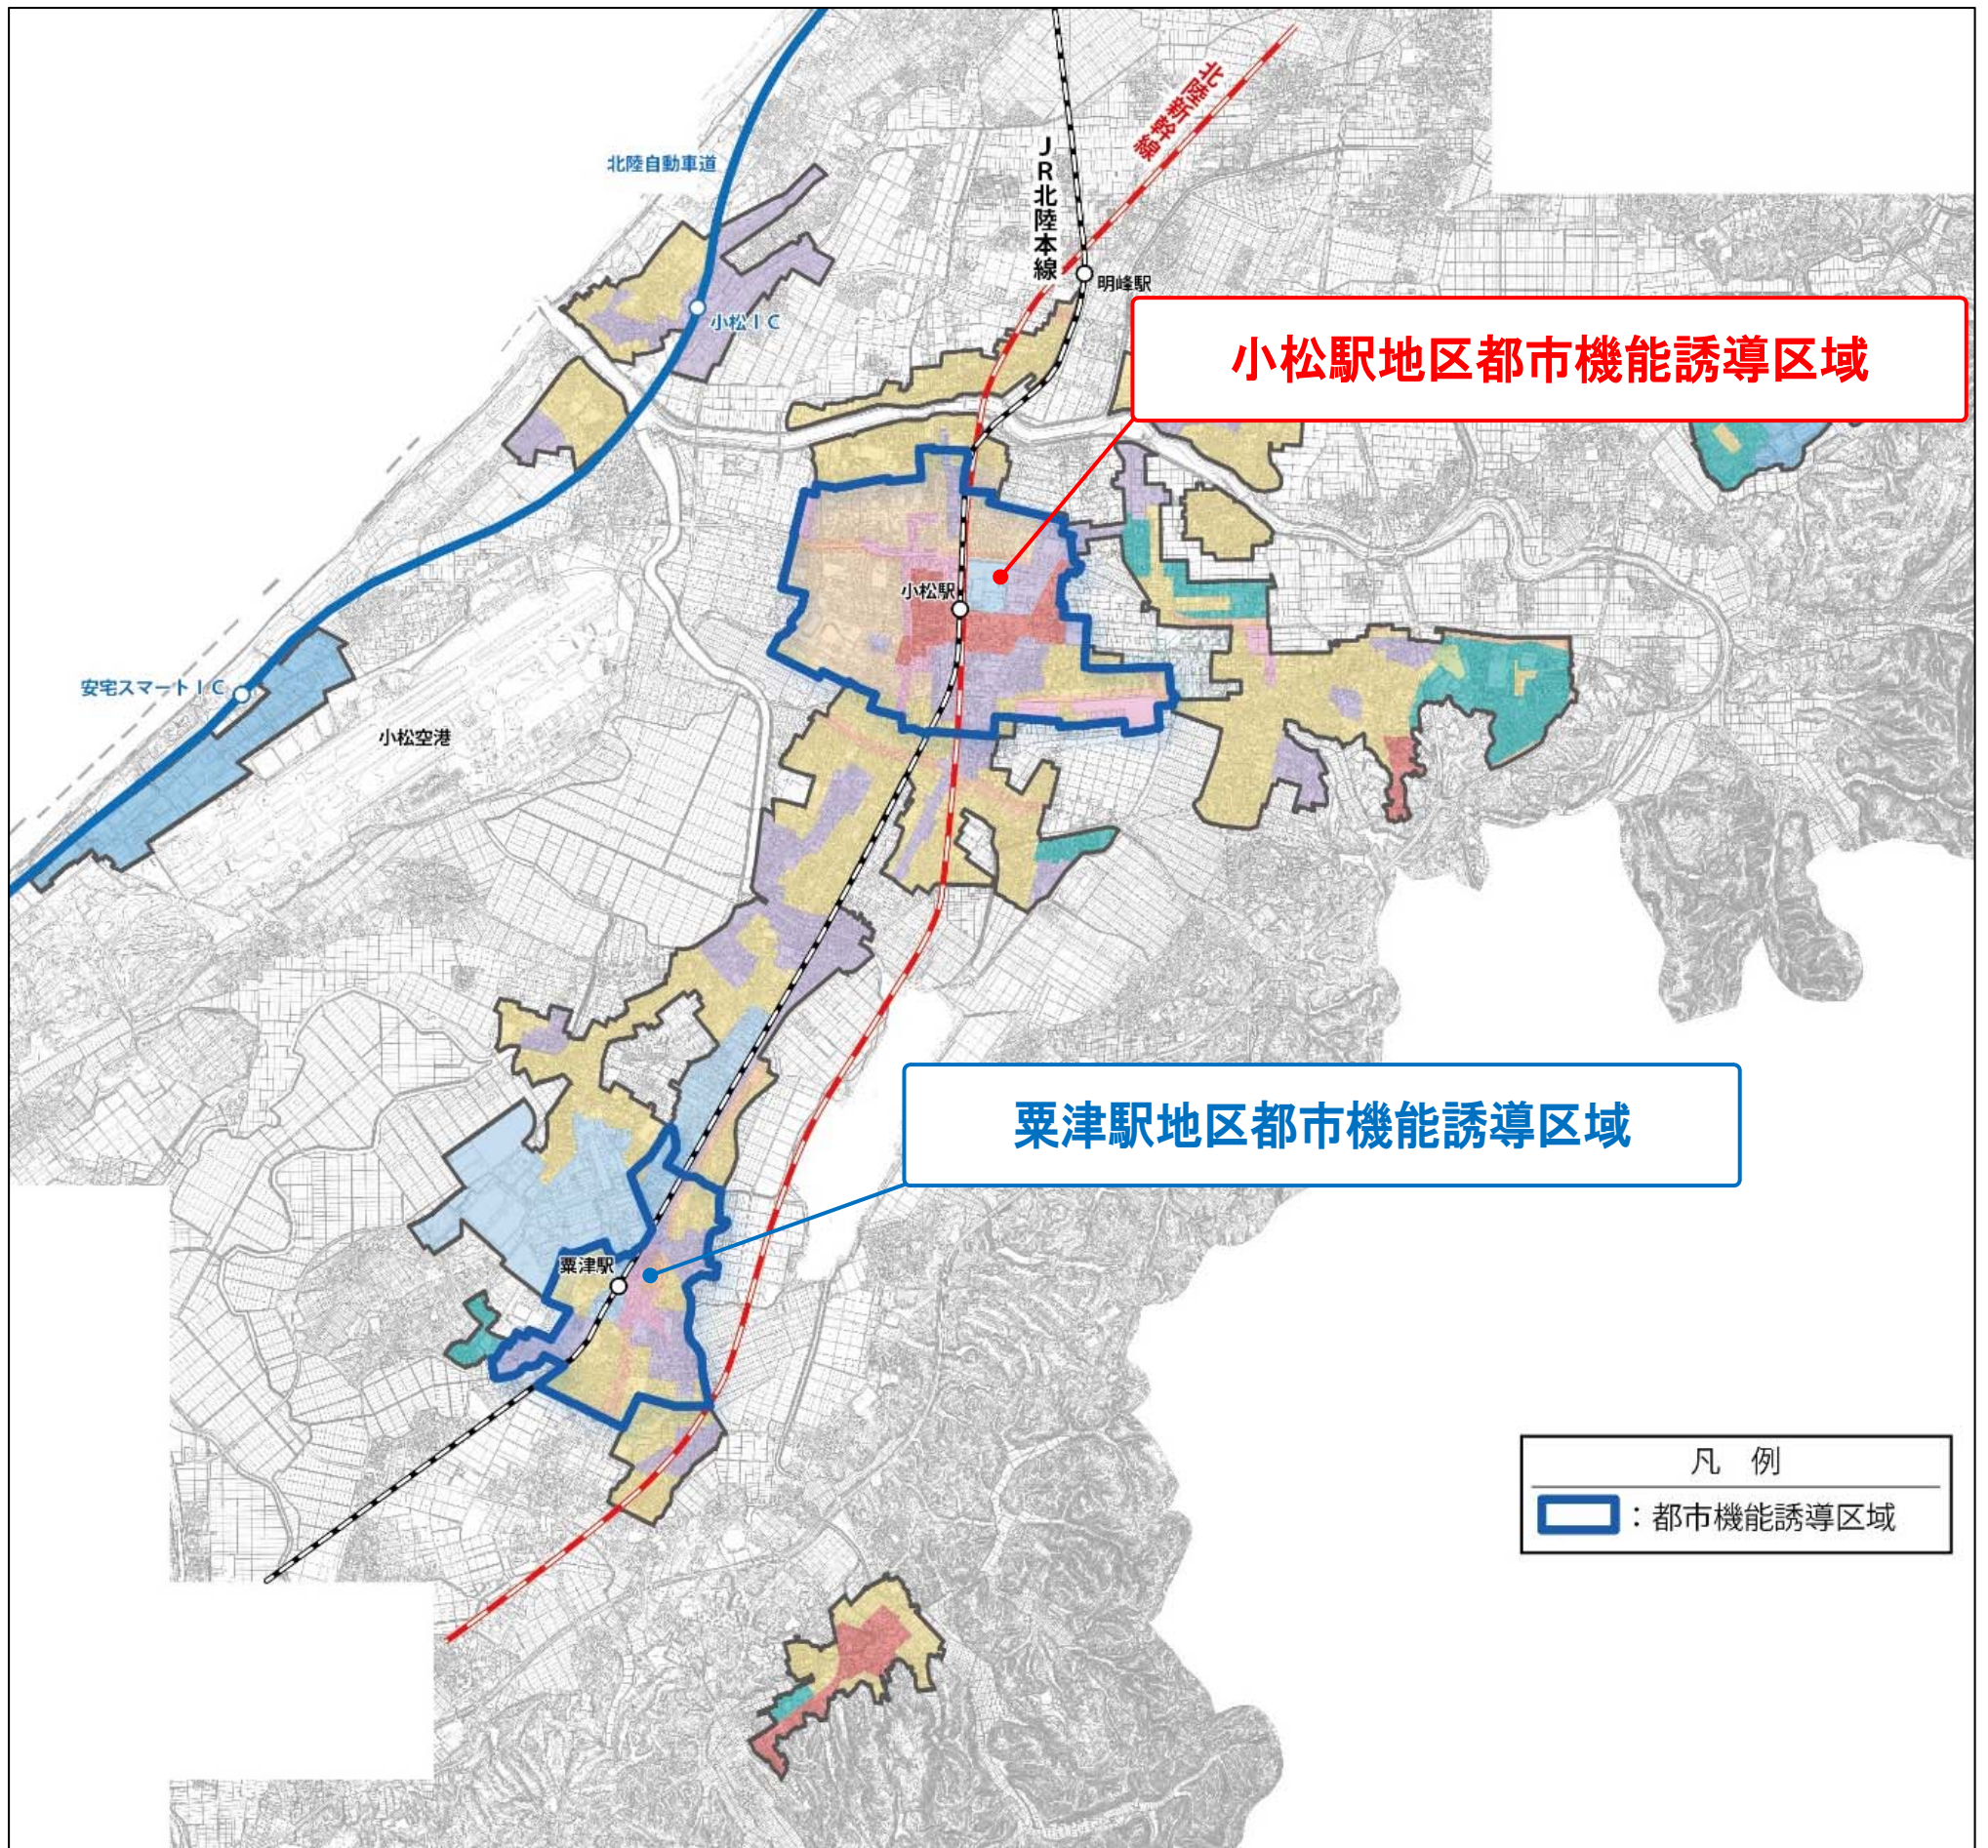

都市機能誘導区域配置図

市街化区域面積	都市機能誘導区域面積	市街化区域に占める割合
2, 229ha	569ha	25. 5%