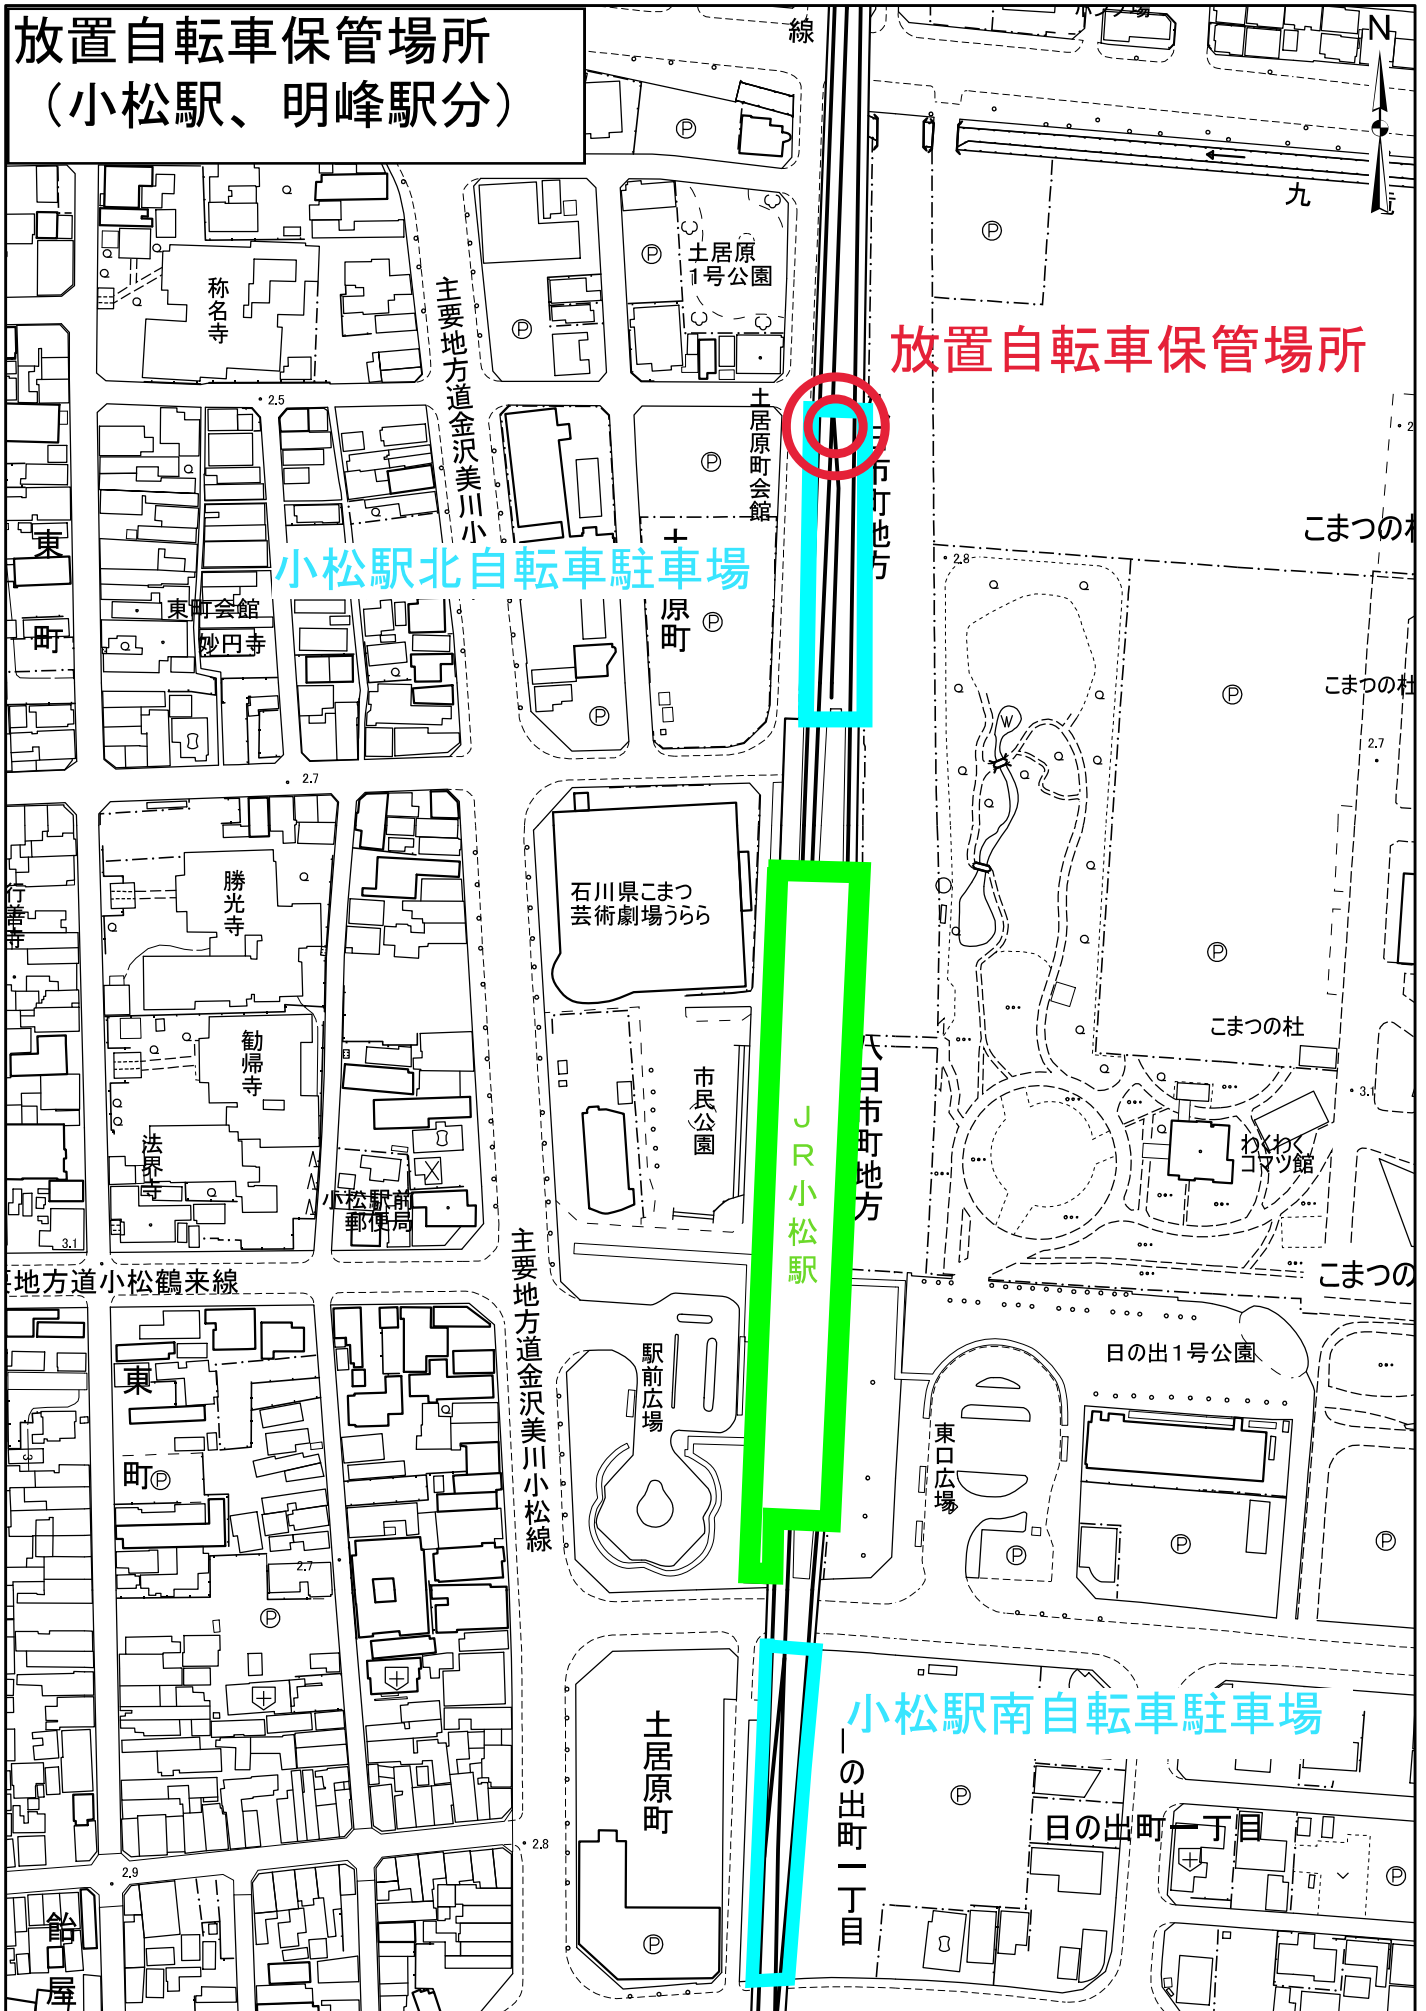

放置自転車保管場所 (小松駅、明峰駅分)

放置自転車保管場所

小松駅北自転車駐車場

JR小松駅

小松駅南自転車駐車場

0 15 30 60 90 120
メートル

1:2,500