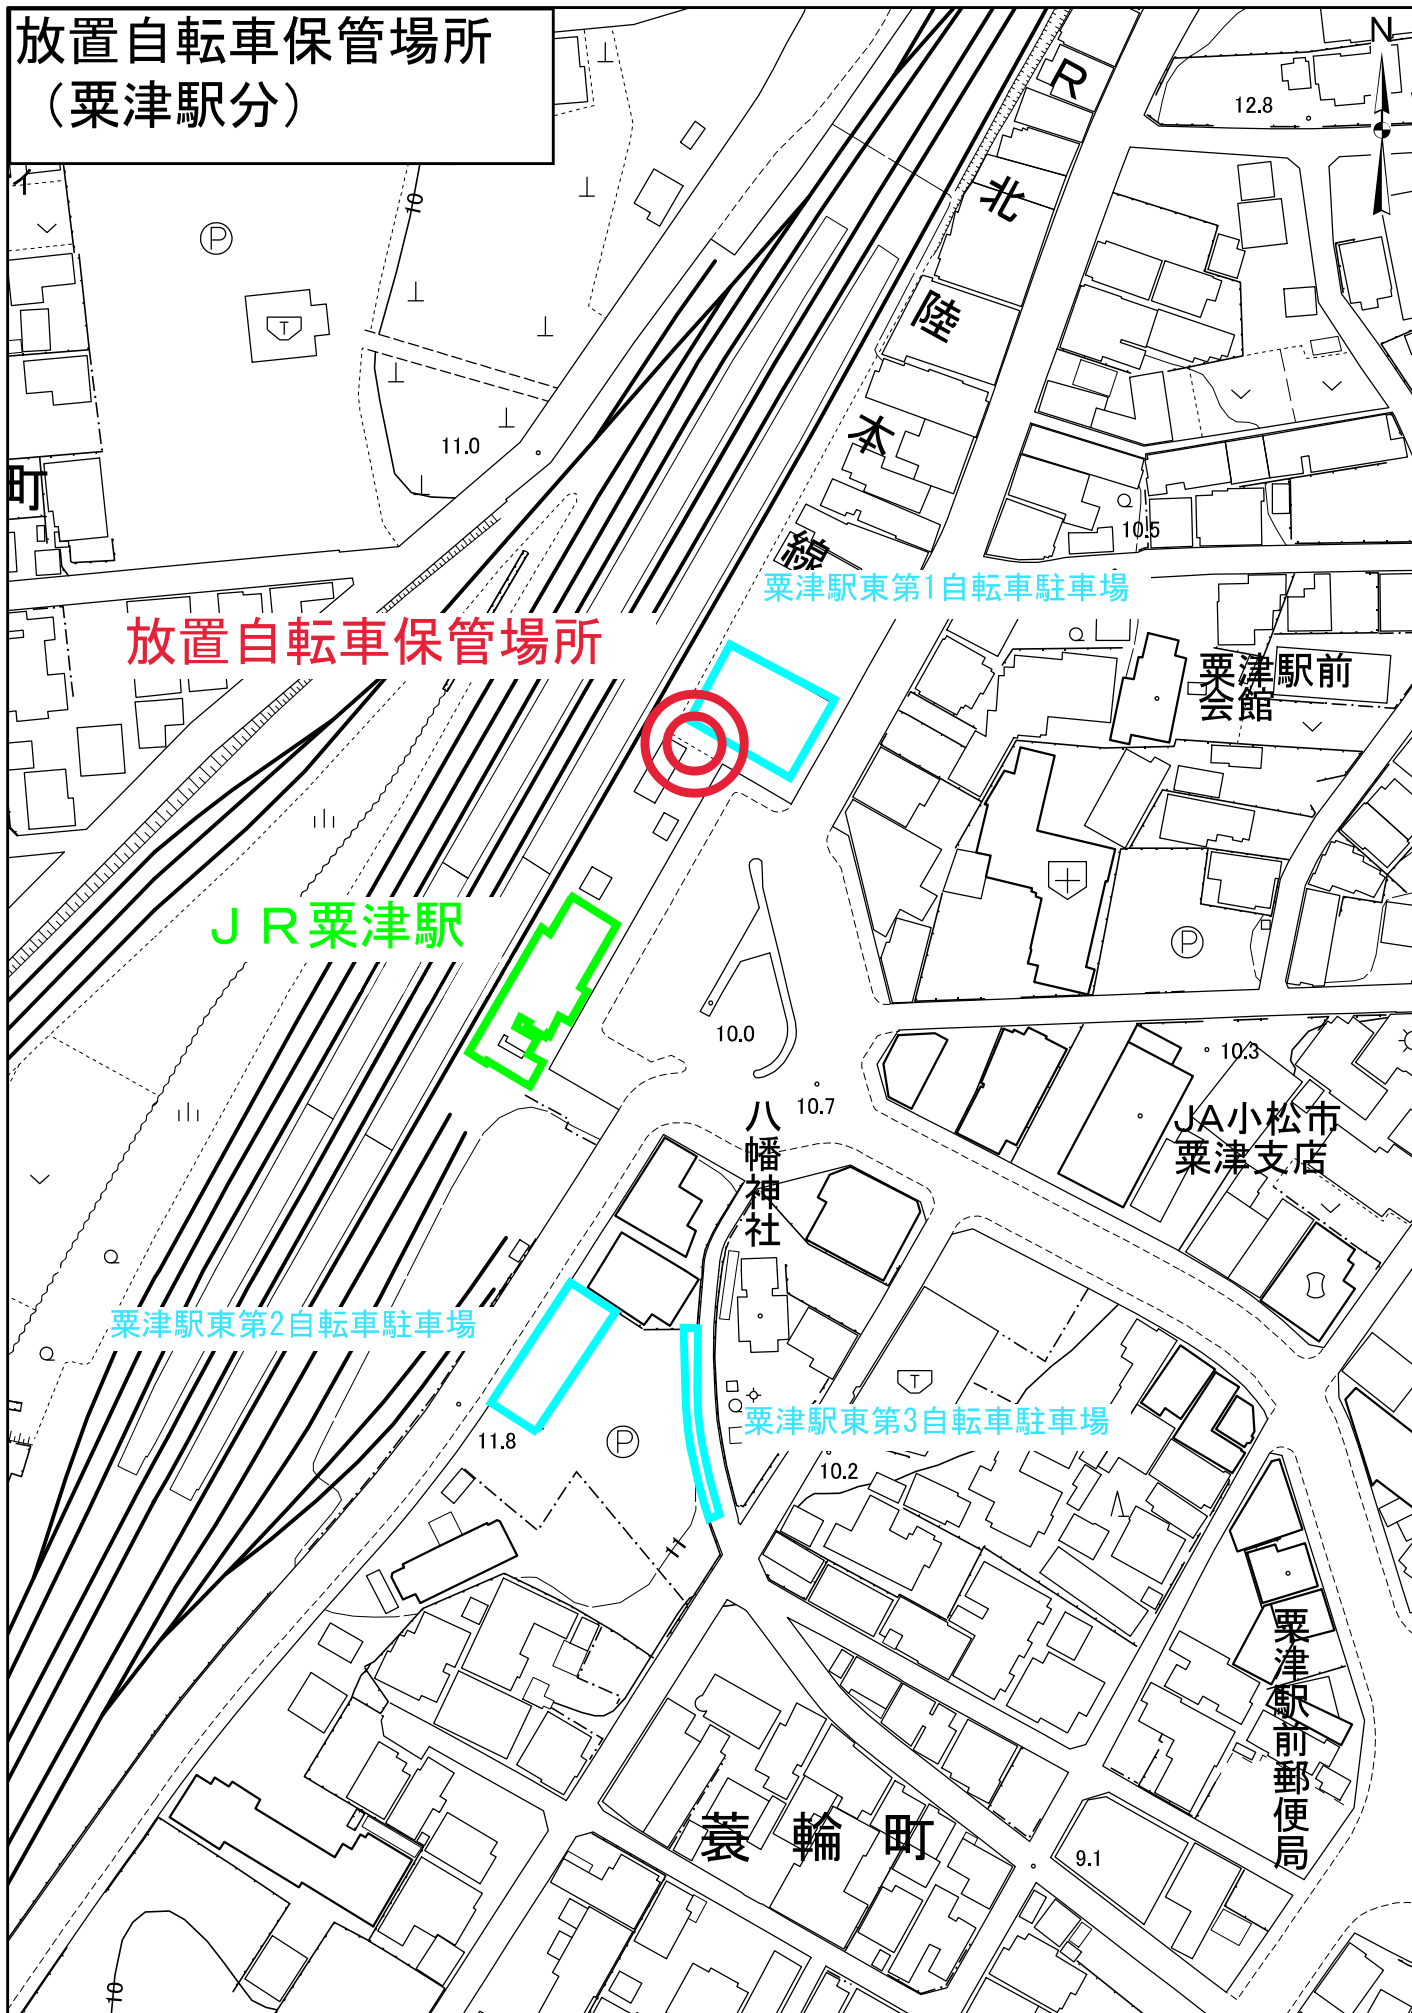

放置自転車保管場所
(粟津駅分)

放置自転車保管場所

JR 粟津駅

粟津駅前第1自転車駐車場

粟津駅前第2自転車駐車場

粟津駅前第3自転車駐車場

菺輪町

0 10 20 40 60 80 メートル

1:1,500