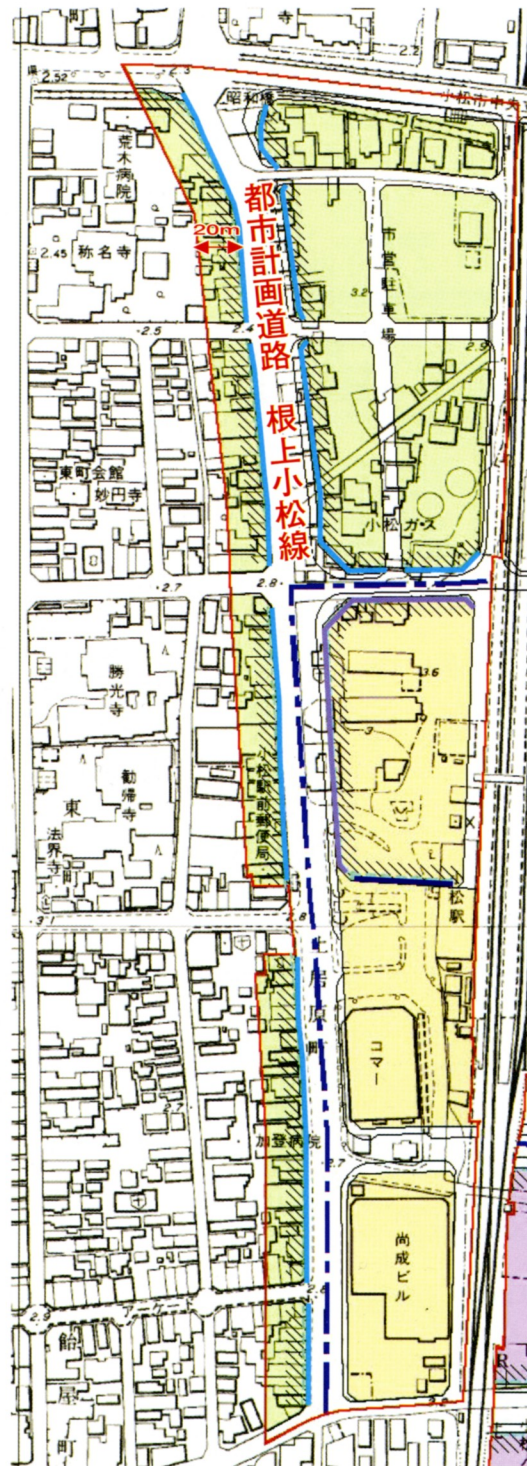

地区計画図

小松駅西地区 地区計画

凡例

- 地区計画区域
- - - 地区の細区分
- A 地区
- B 地区
- 壁面の位置の制限(3.0m)
- " (1.0m)
- " (0.5m)