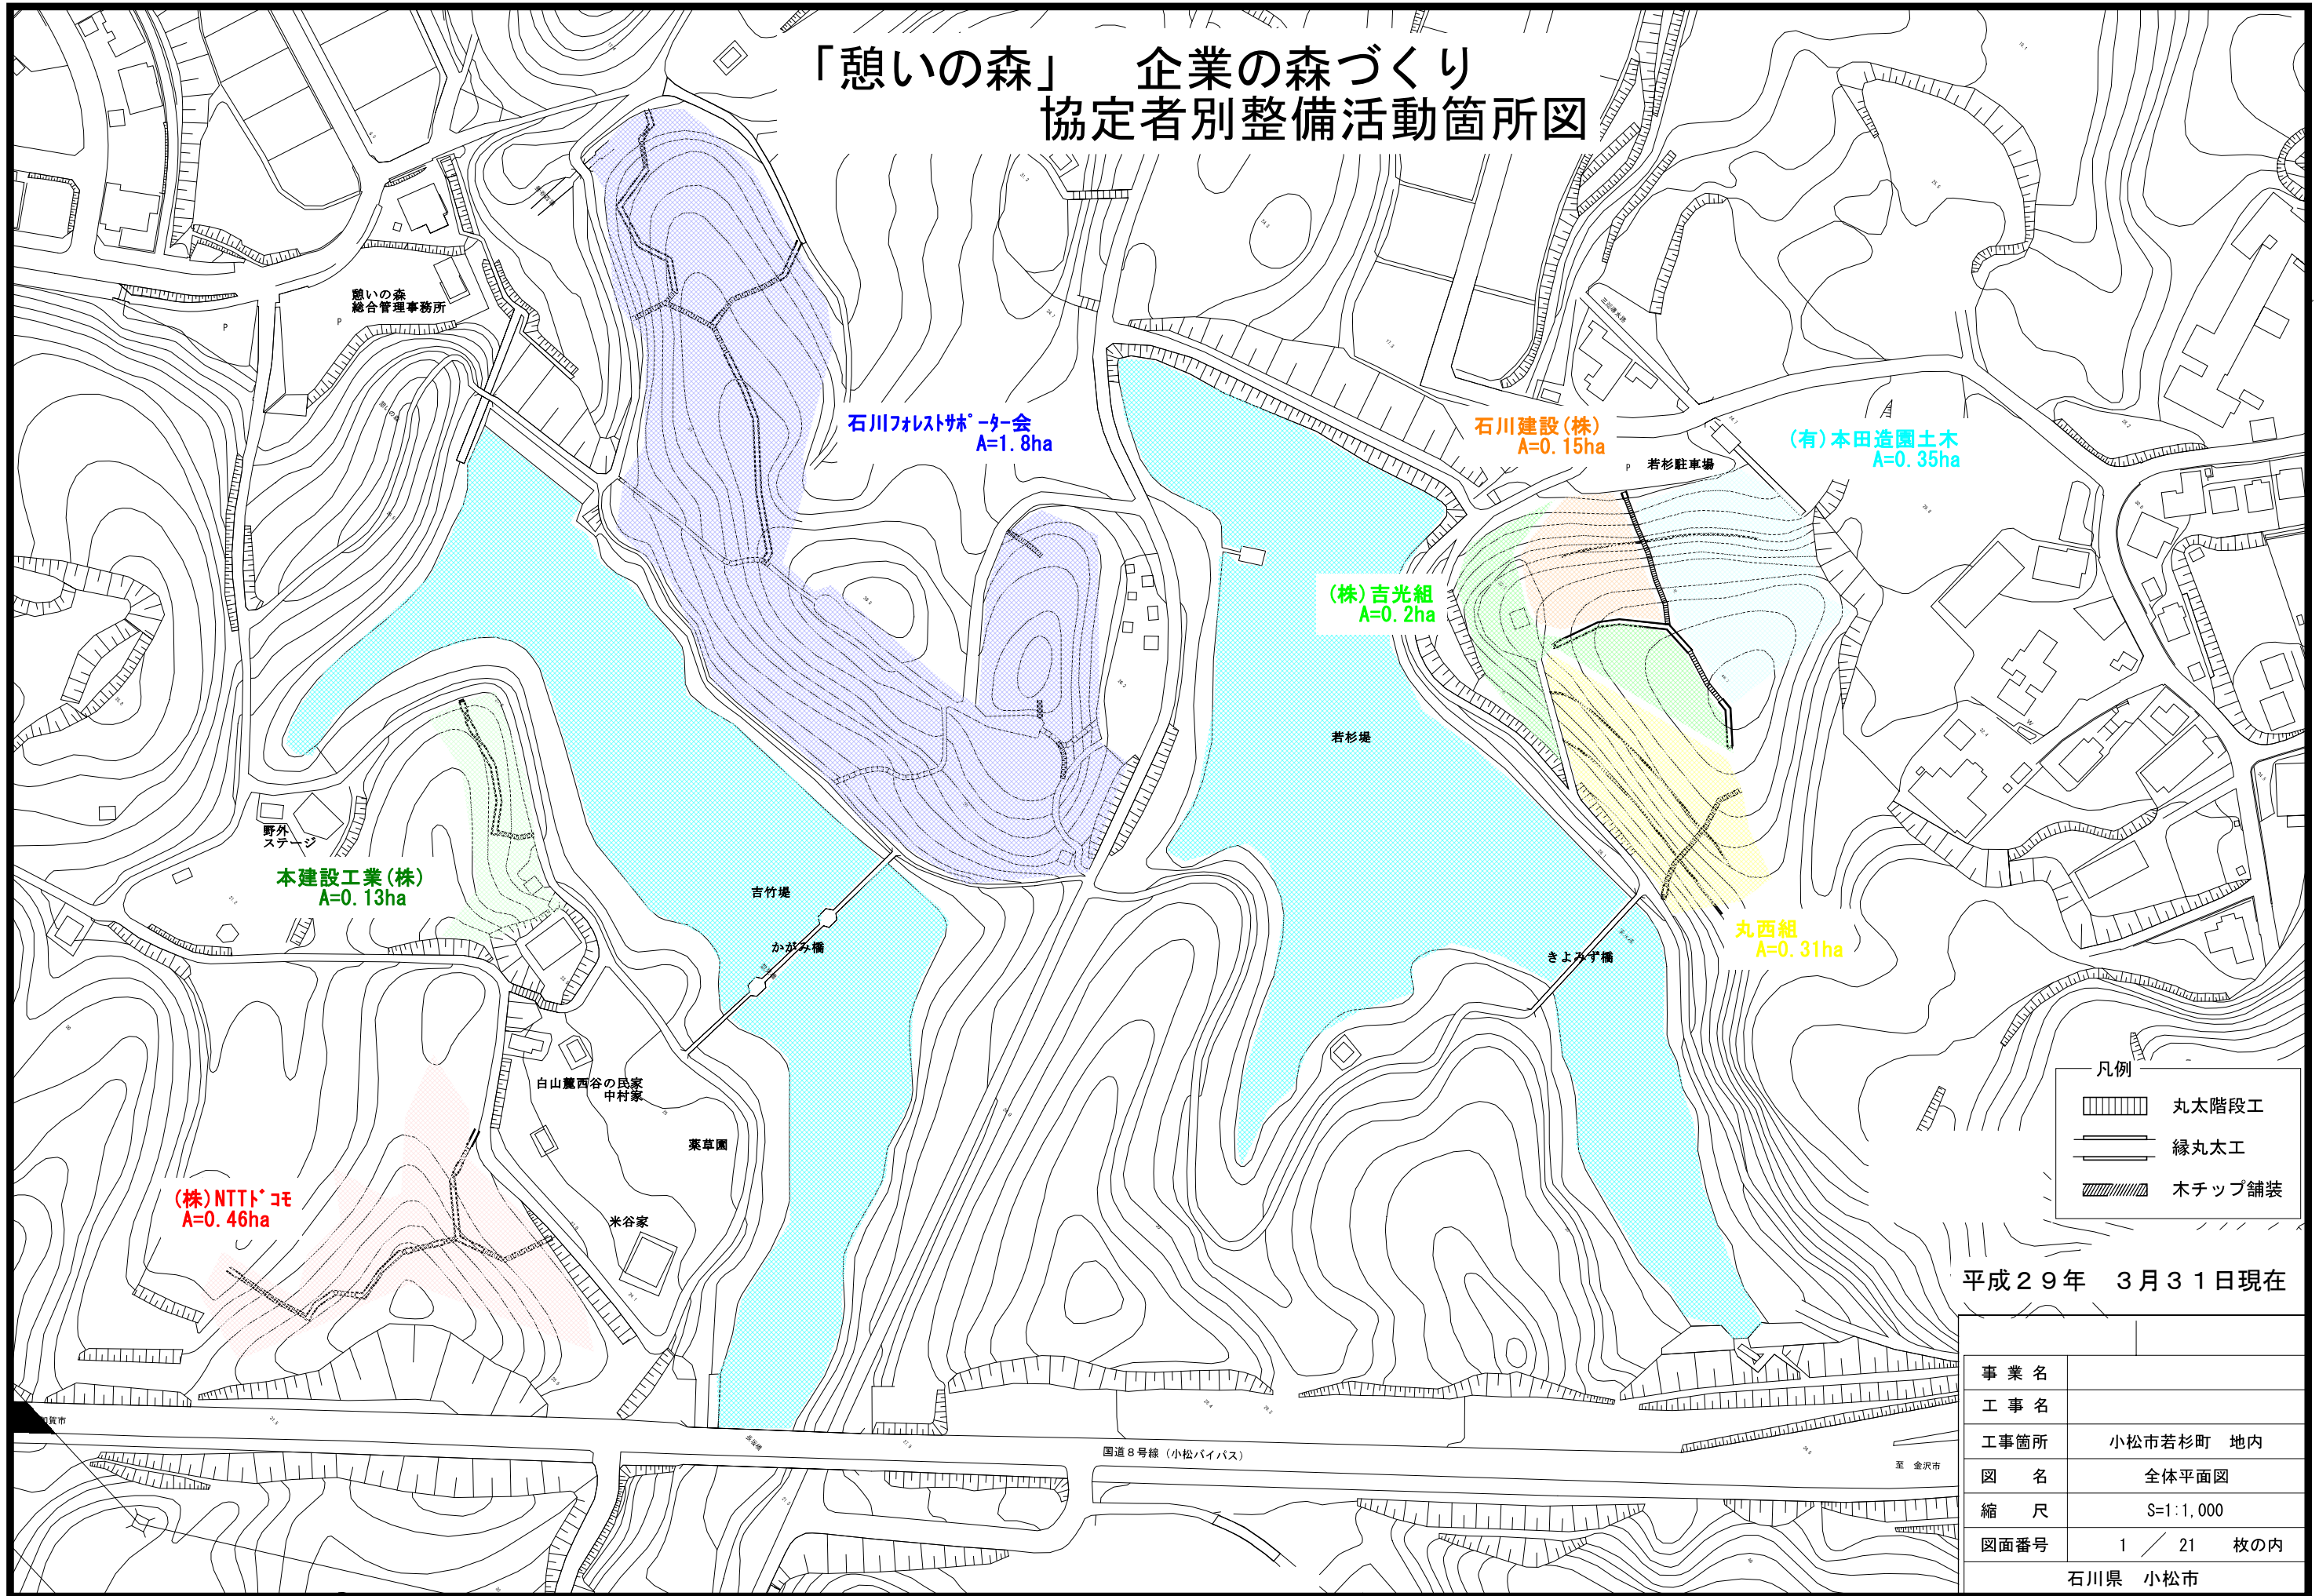

「憩いの森」 企業の森づくり 協定者別整備活動箇所図

凡例

	丸太階段工
	縁丸太工
	木チップ舗装

平成29年 3月31日現在

事業名	
工事名	
工事箇所	小松市若杉町 地内
図名	全体平面図
縮尺	S=1:1,000
図面番号	1 / 21 枚の内
石川県 小松市	