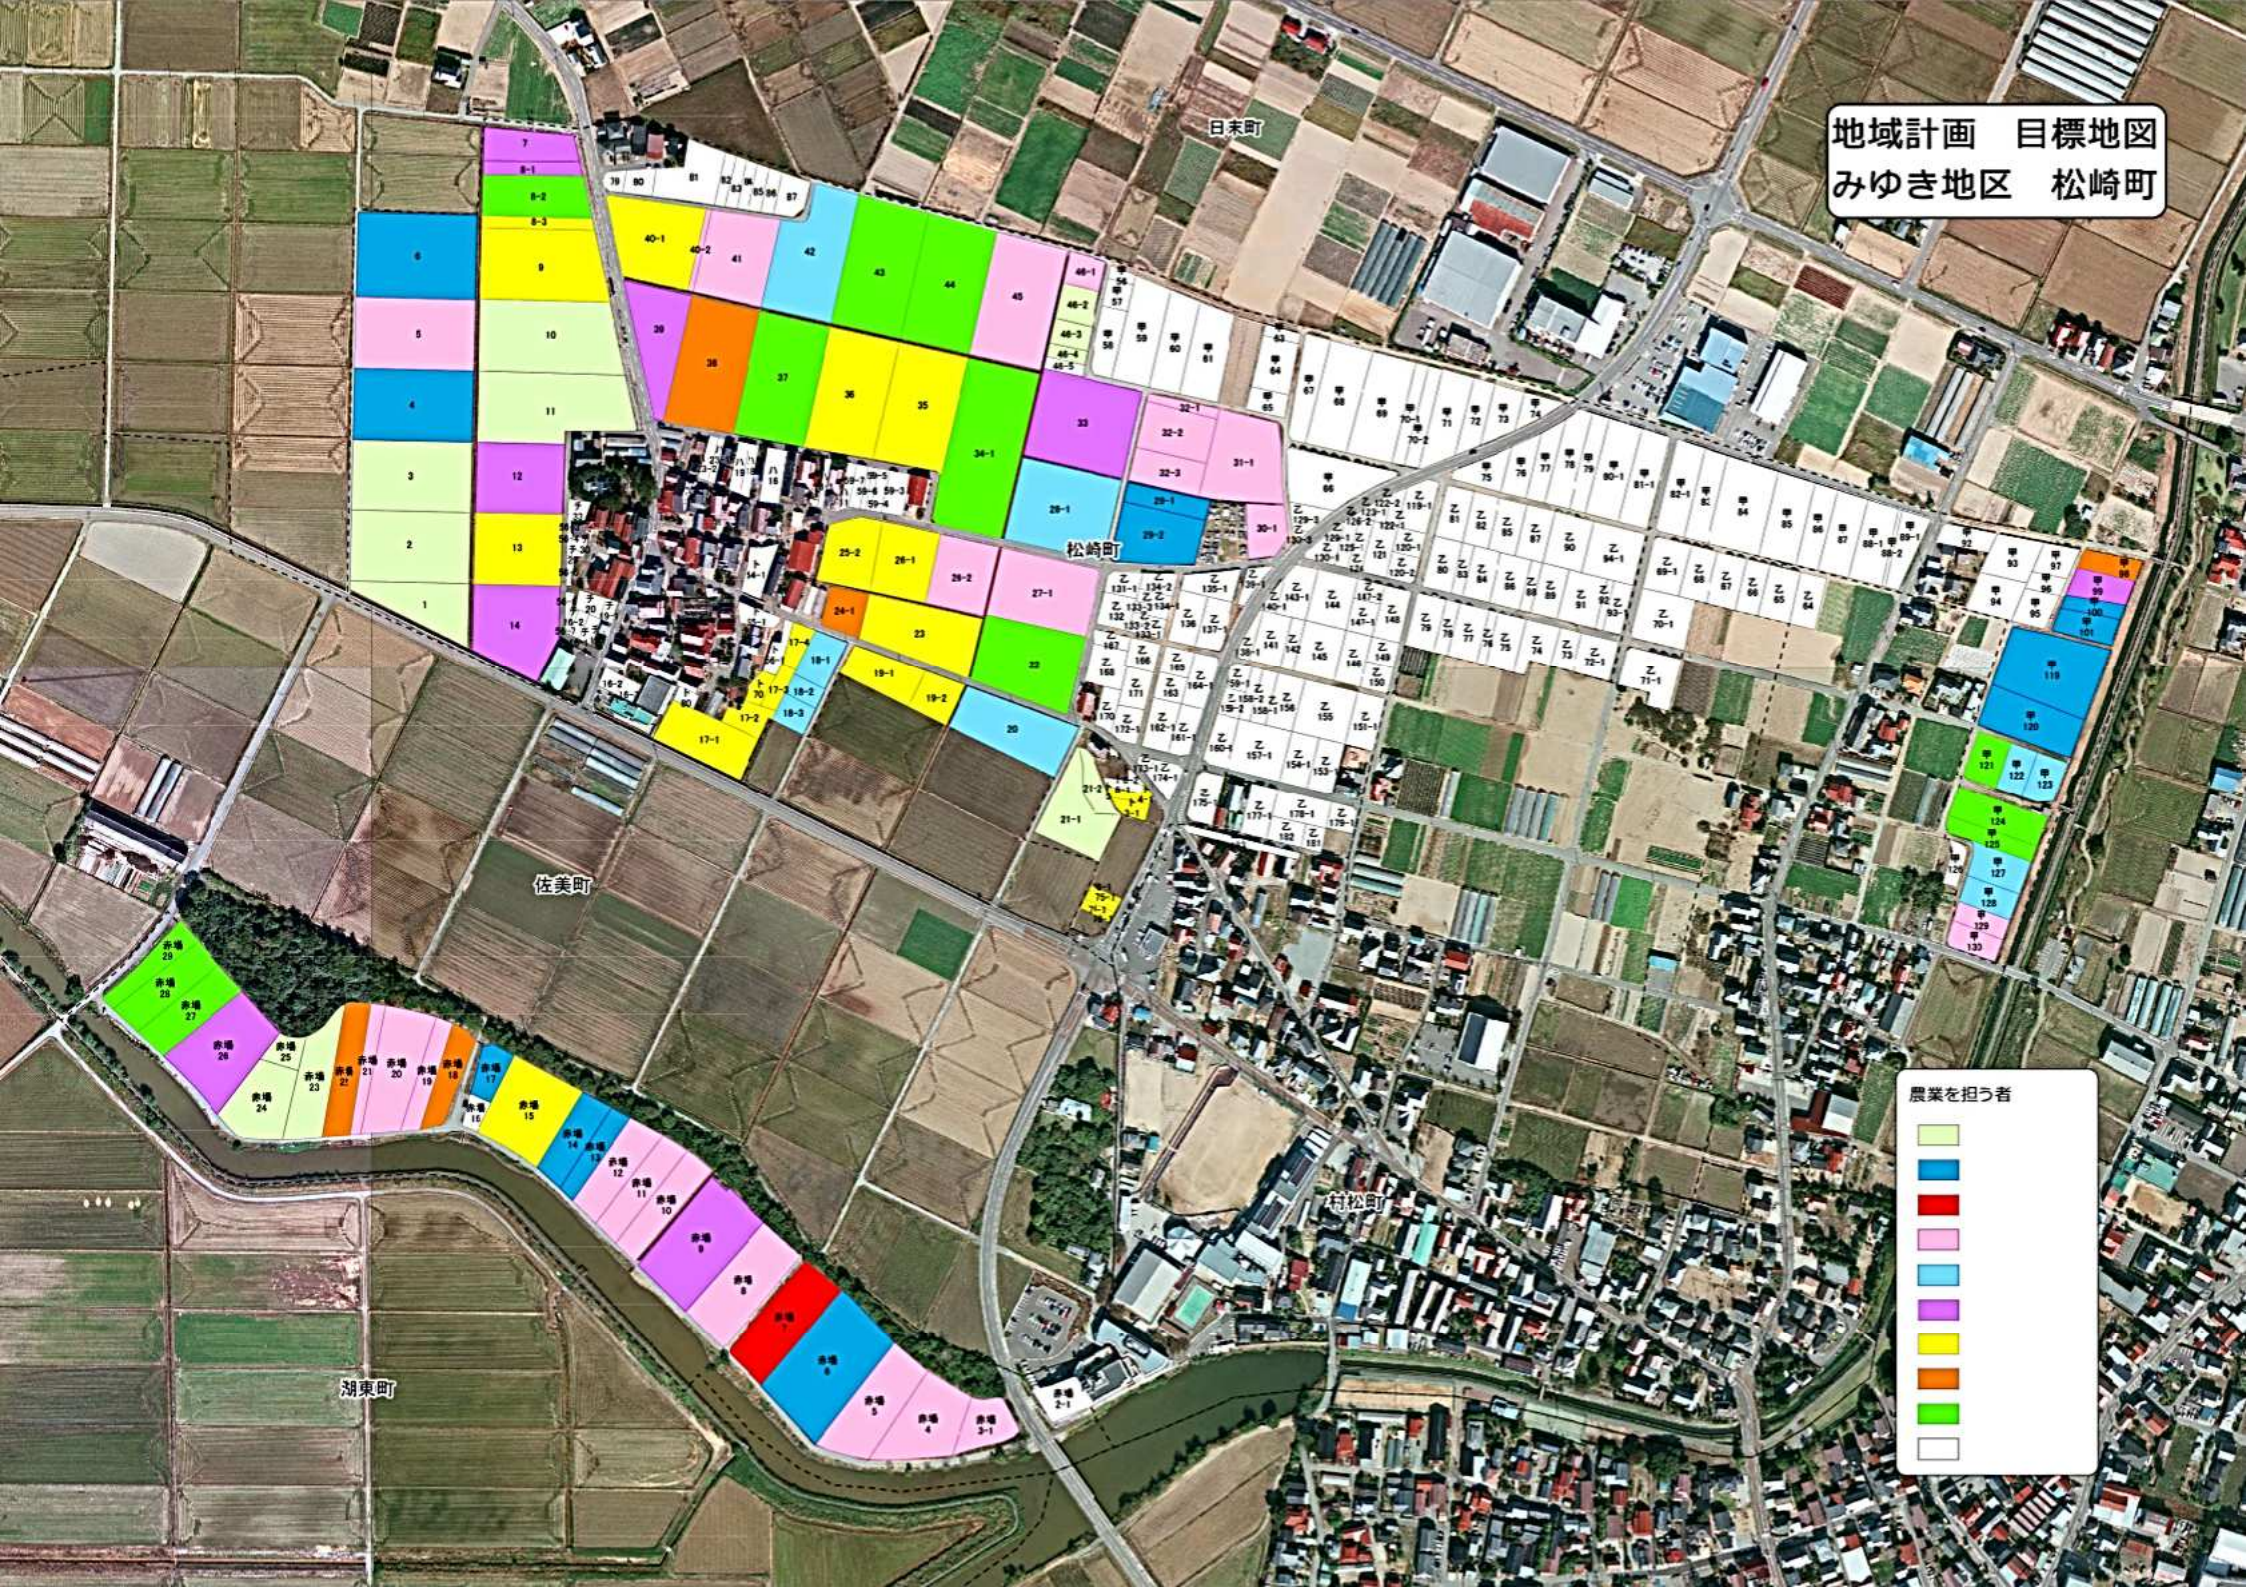

地域計画 目標地図  
みゆき地区 松崎町

- 農業を担う者
- Light Green
  - Blue
  - Red
  - Pink
  - Cyan
  - Purple
  - Yellow
  - Orange
  - Bright Green
  - White

農業を担う者

地域計画 目標地図  
みゆき地区 日末町

地域計画 目標地図  
みゆき地区 串町

農業を担う者

地域計画 目標地図  
みゆき地区 湖東町

農業を担う者

浜佐美町

佐美町

松崎町

日末町

串茶屋町

今江町8丁目

今江町9丁目

浜佐美町

額見町

串町

青路町

矢崎町

野立町

符津町

月津町

月美

矢田町

矢田新町

矢田新町

下粟津町