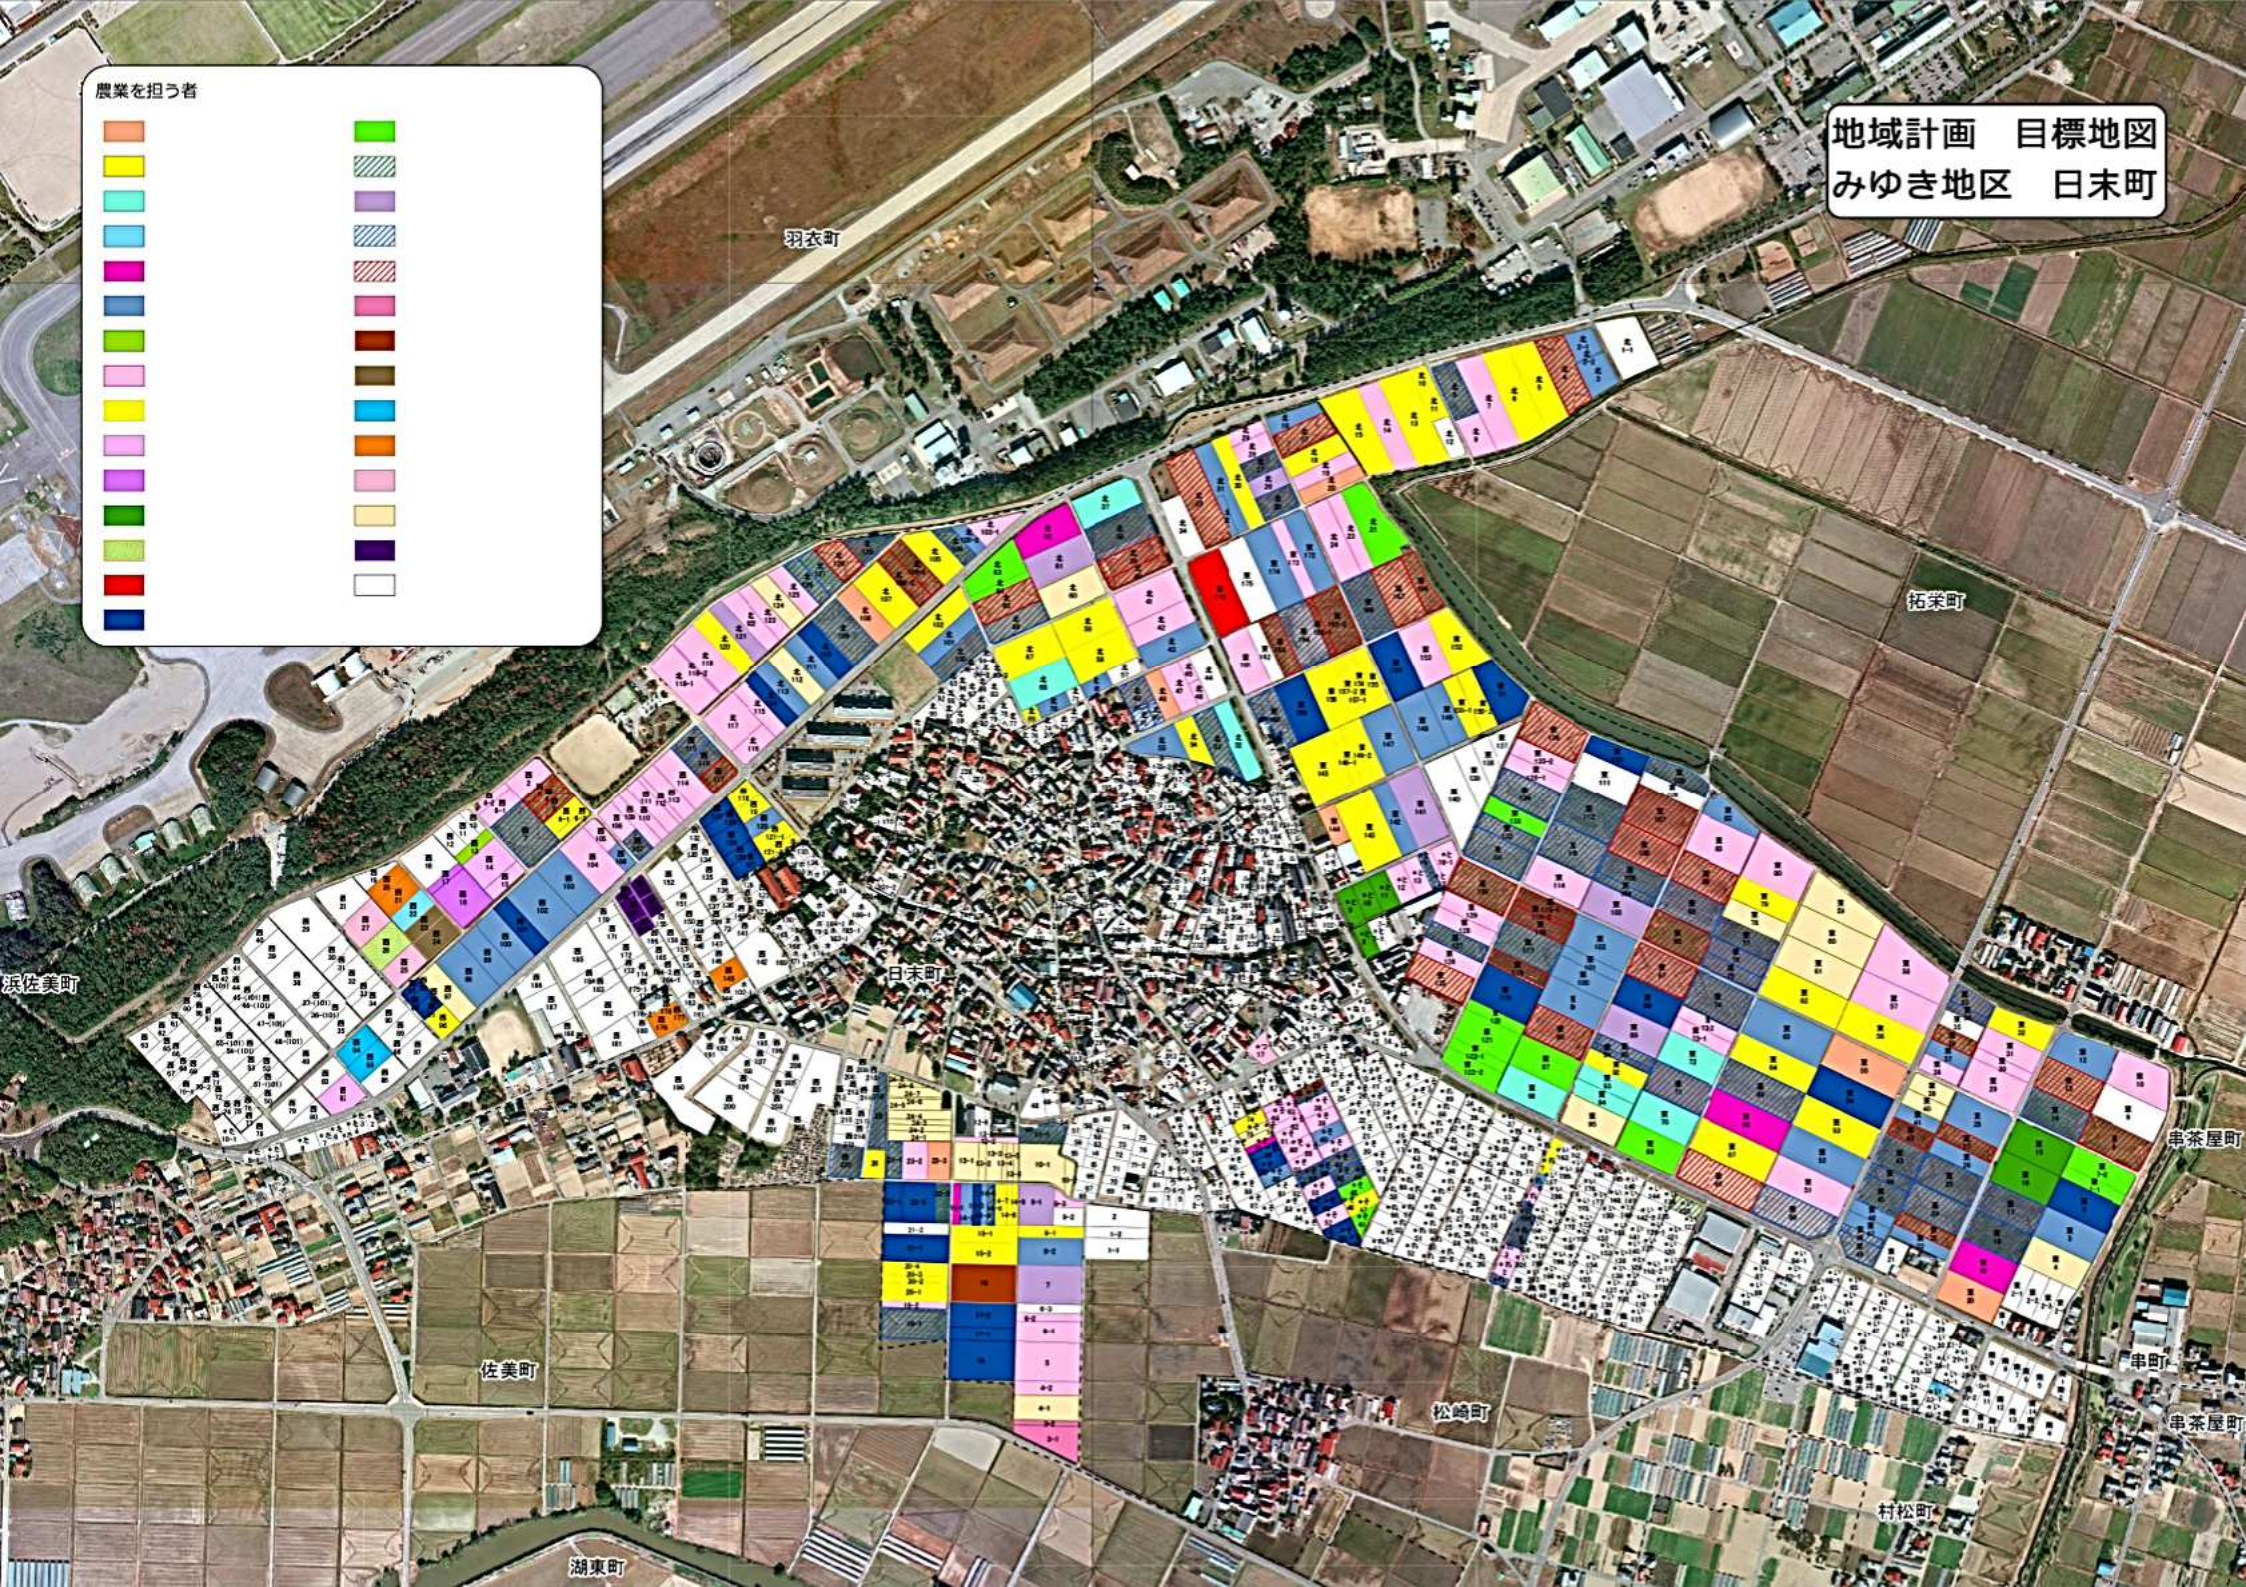

地域計画 目標地図  
みゆき地区 松崎町

- 農業を担う者
- Light Green
  - Blue
  - Red
  - Pink
  - Cyan
  - Purple
  - Yellow
  - Orange
  - Bright Green
  - White

農業を担う者

地域計画 目標地図  
みゆき地区 日末町

地域計画 目標地図  
みゆき地区 串町

農業を担う者

地域計画 目標地図  
みゆき地区 湖東町

農業を担う者

浜佐美町

佐美町

松崎町

日末町

串茶屋町

今江町8丁目

今江町9丁目

浜佐美町

額見町

串町

青路町

矢崎町

野立町

符津町

月津町

月美

矢田町

矢田新町

矢田新町

下粟津町