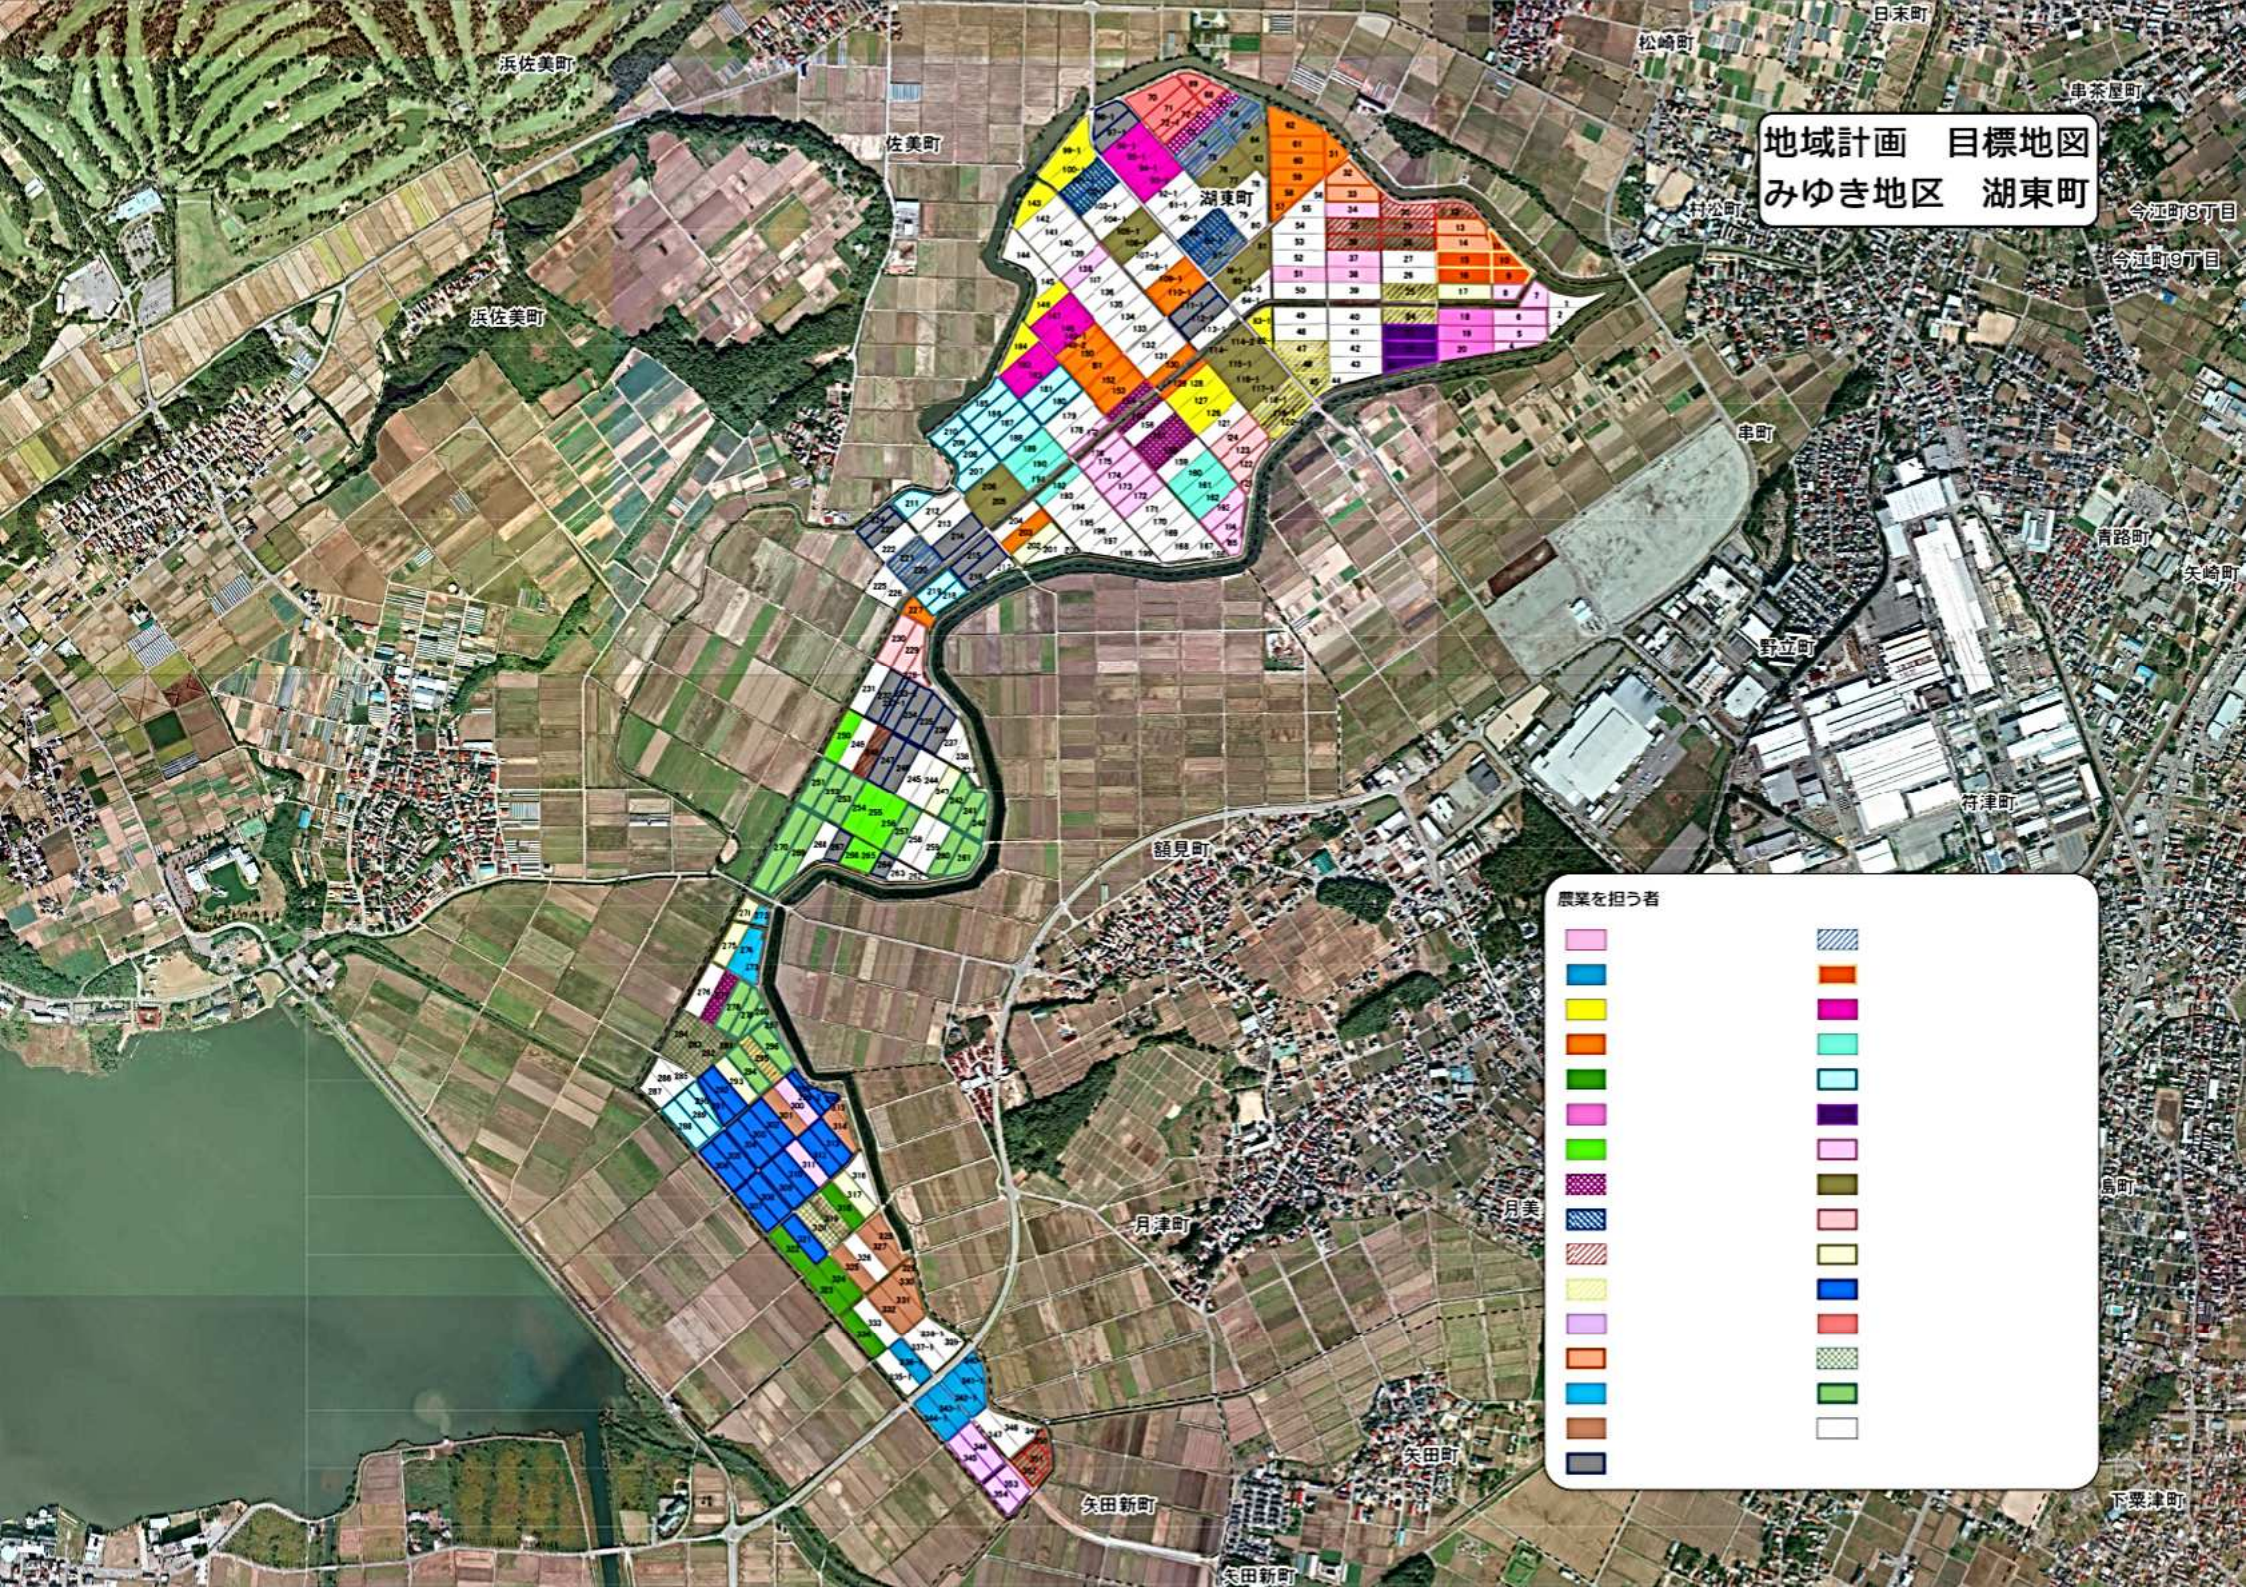

地域計画 目標地図  
みゆき地区 松崎町

- 農業を担う者
- Light Green
  - Blue
  - Red
  - Pink
  - Cyan
  - Purple
  - Yellow
  - Orange
  - Bright Green
  - White

農業を担う者

地域計画 目標地図  
みゆき地区 日末町

地域計画 目標地図  
みゆき地区 串町

農業を担う者

地域計画 目標地図  
みゆき地区 湖東町

農業を担う者

浜佐美町

佐美町

松崎町

日末町

串茶屋町

今江町8丁目

今江町9丁目

浜佐美町

額見町

串町

青路町

矢崎町

野立町

符津町

月津町

月美

矢田町

矢田新町

矢田新町

下粟津町