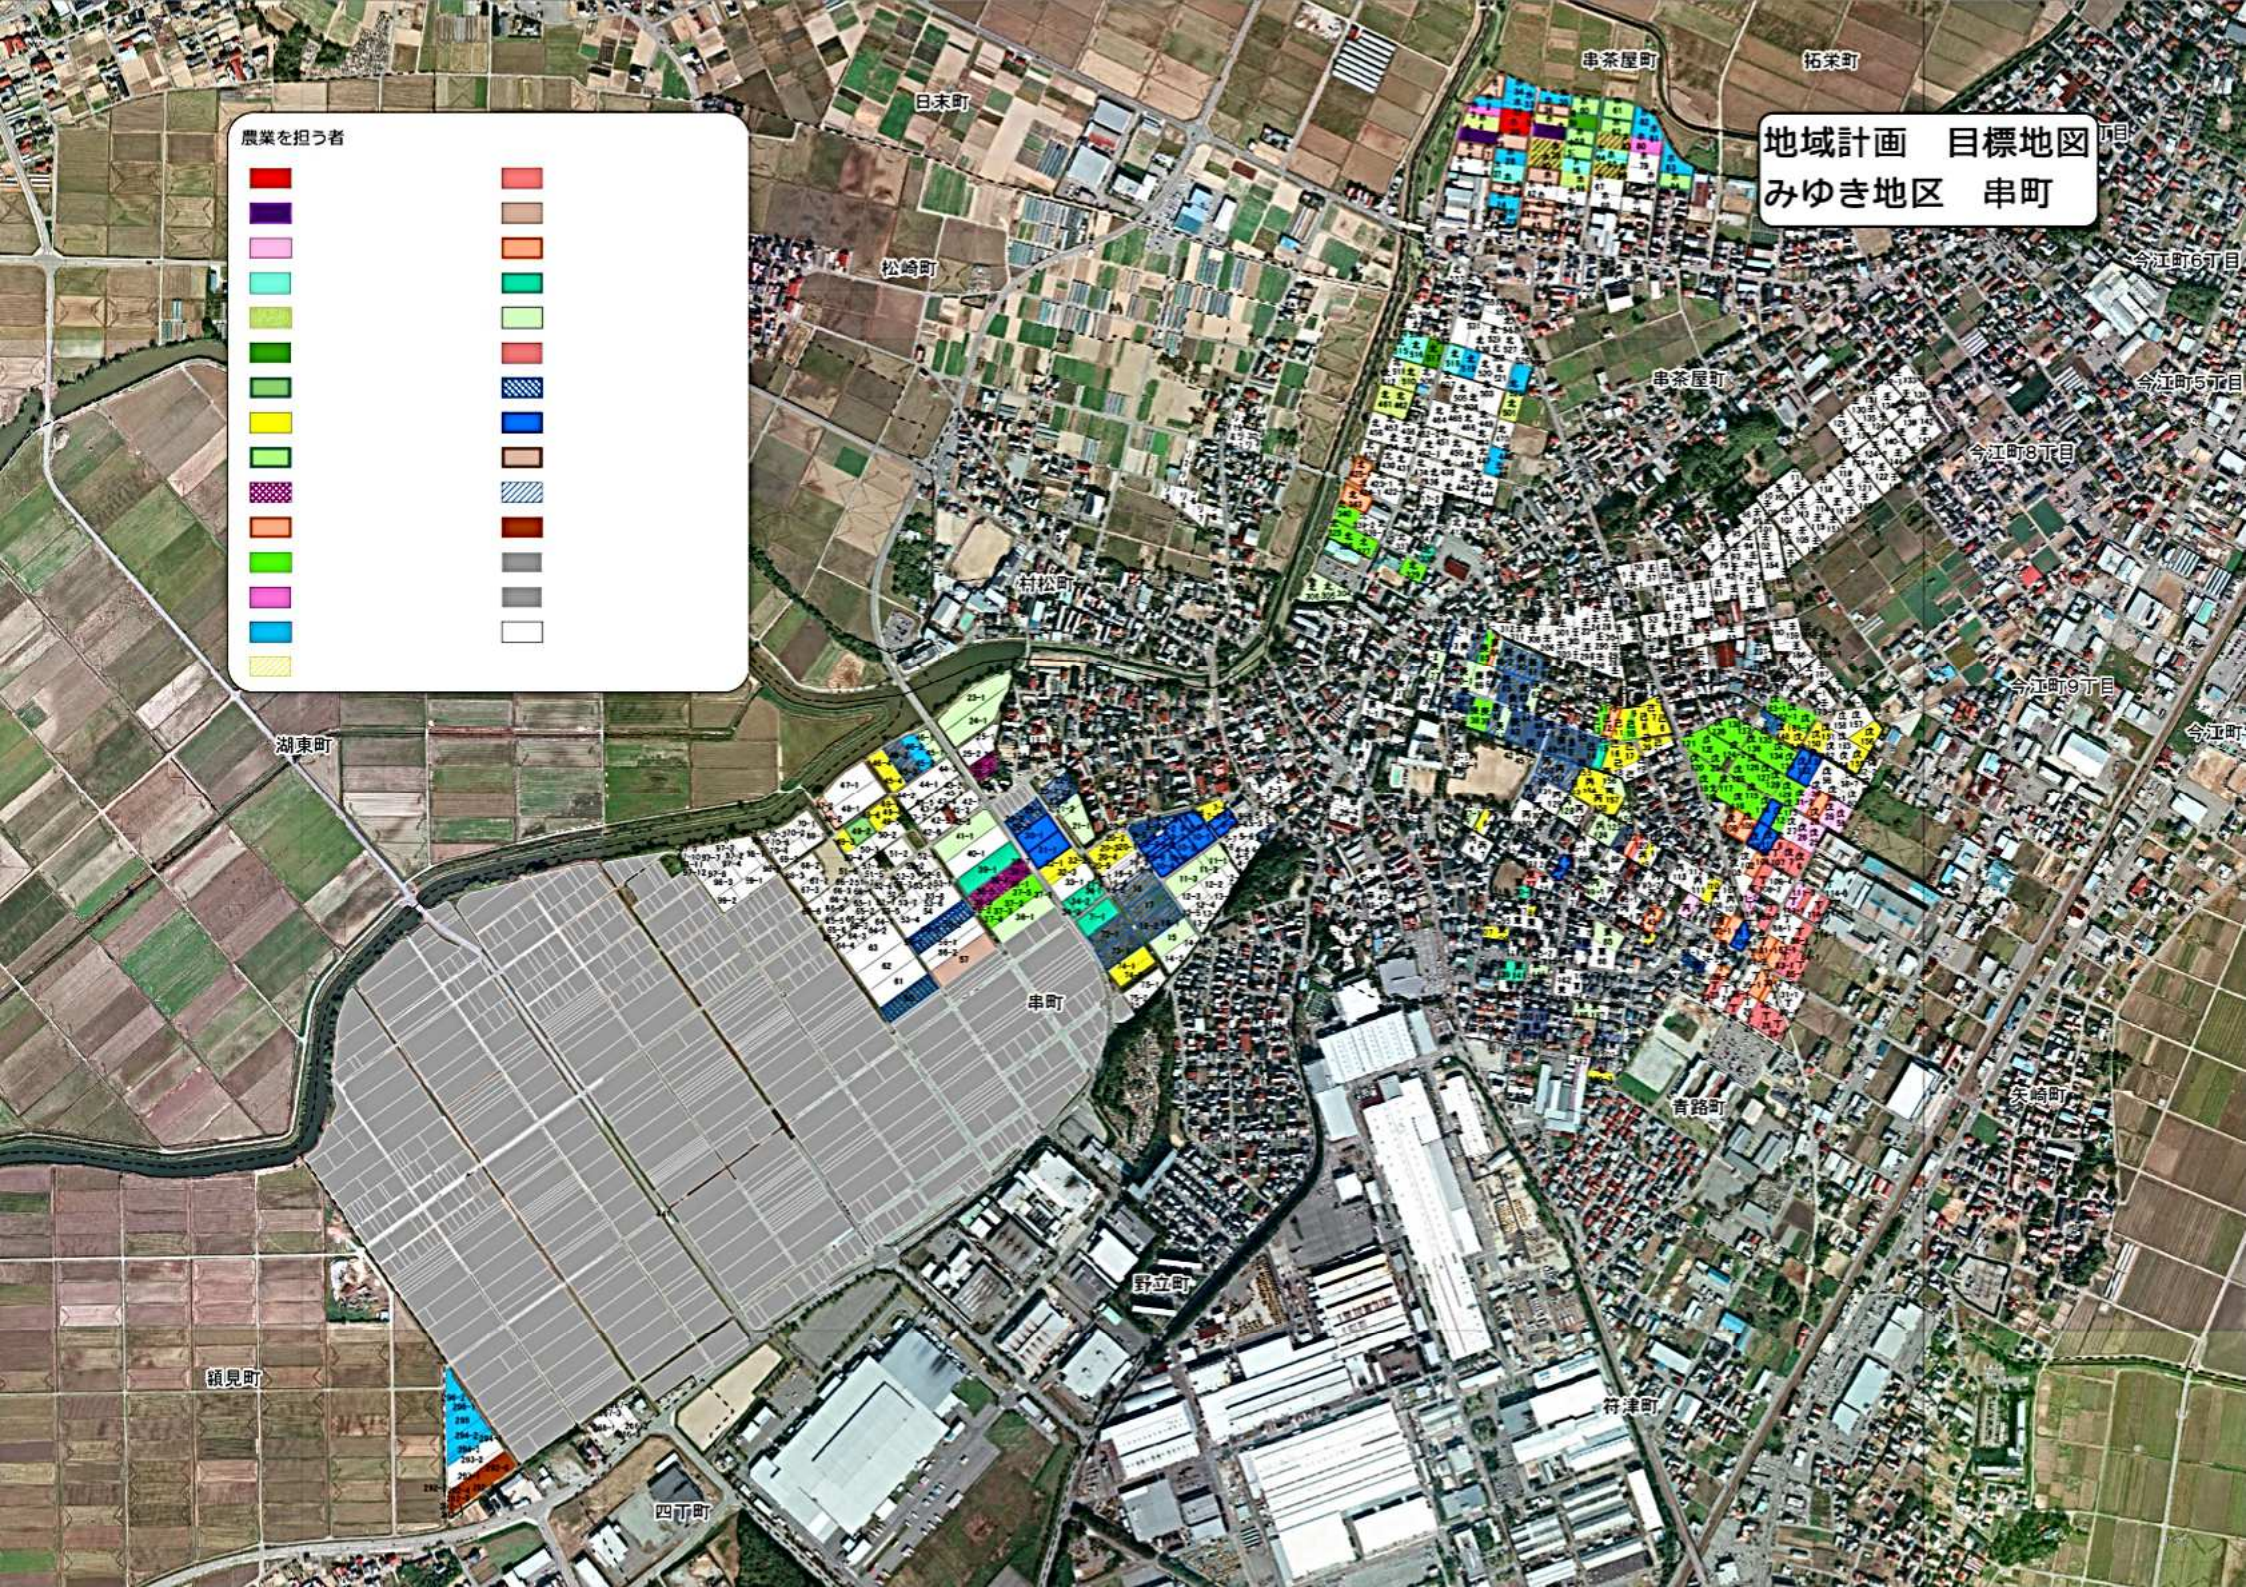

地域計画 目標地図  
みゆき地区 松崎町

- 農業を担う者
- Light Green
  - Blue
  - Red
  - Pink
  - Cyan
  - Purple
  - Yellow
  - Orange
  - Bright Green
  - White

農業を担う者

地域計画 目標地図  
みゆき地区 日末町

地域計画 目標地図  
みゆき地区 串町

農業を担う者

地域計画 目標地図  
みゆき地区 湖東町

農業を担う者

浜佐美町

佐美町

松崎町

日末町

串茶屋町

今江町8丁目

今江町9丁目

浜佐美町

額見町

串町

青路町

矢崎町

野立町

符津町

月津町

月美

矢田町

矢田新町

矢田新町

下粟津町