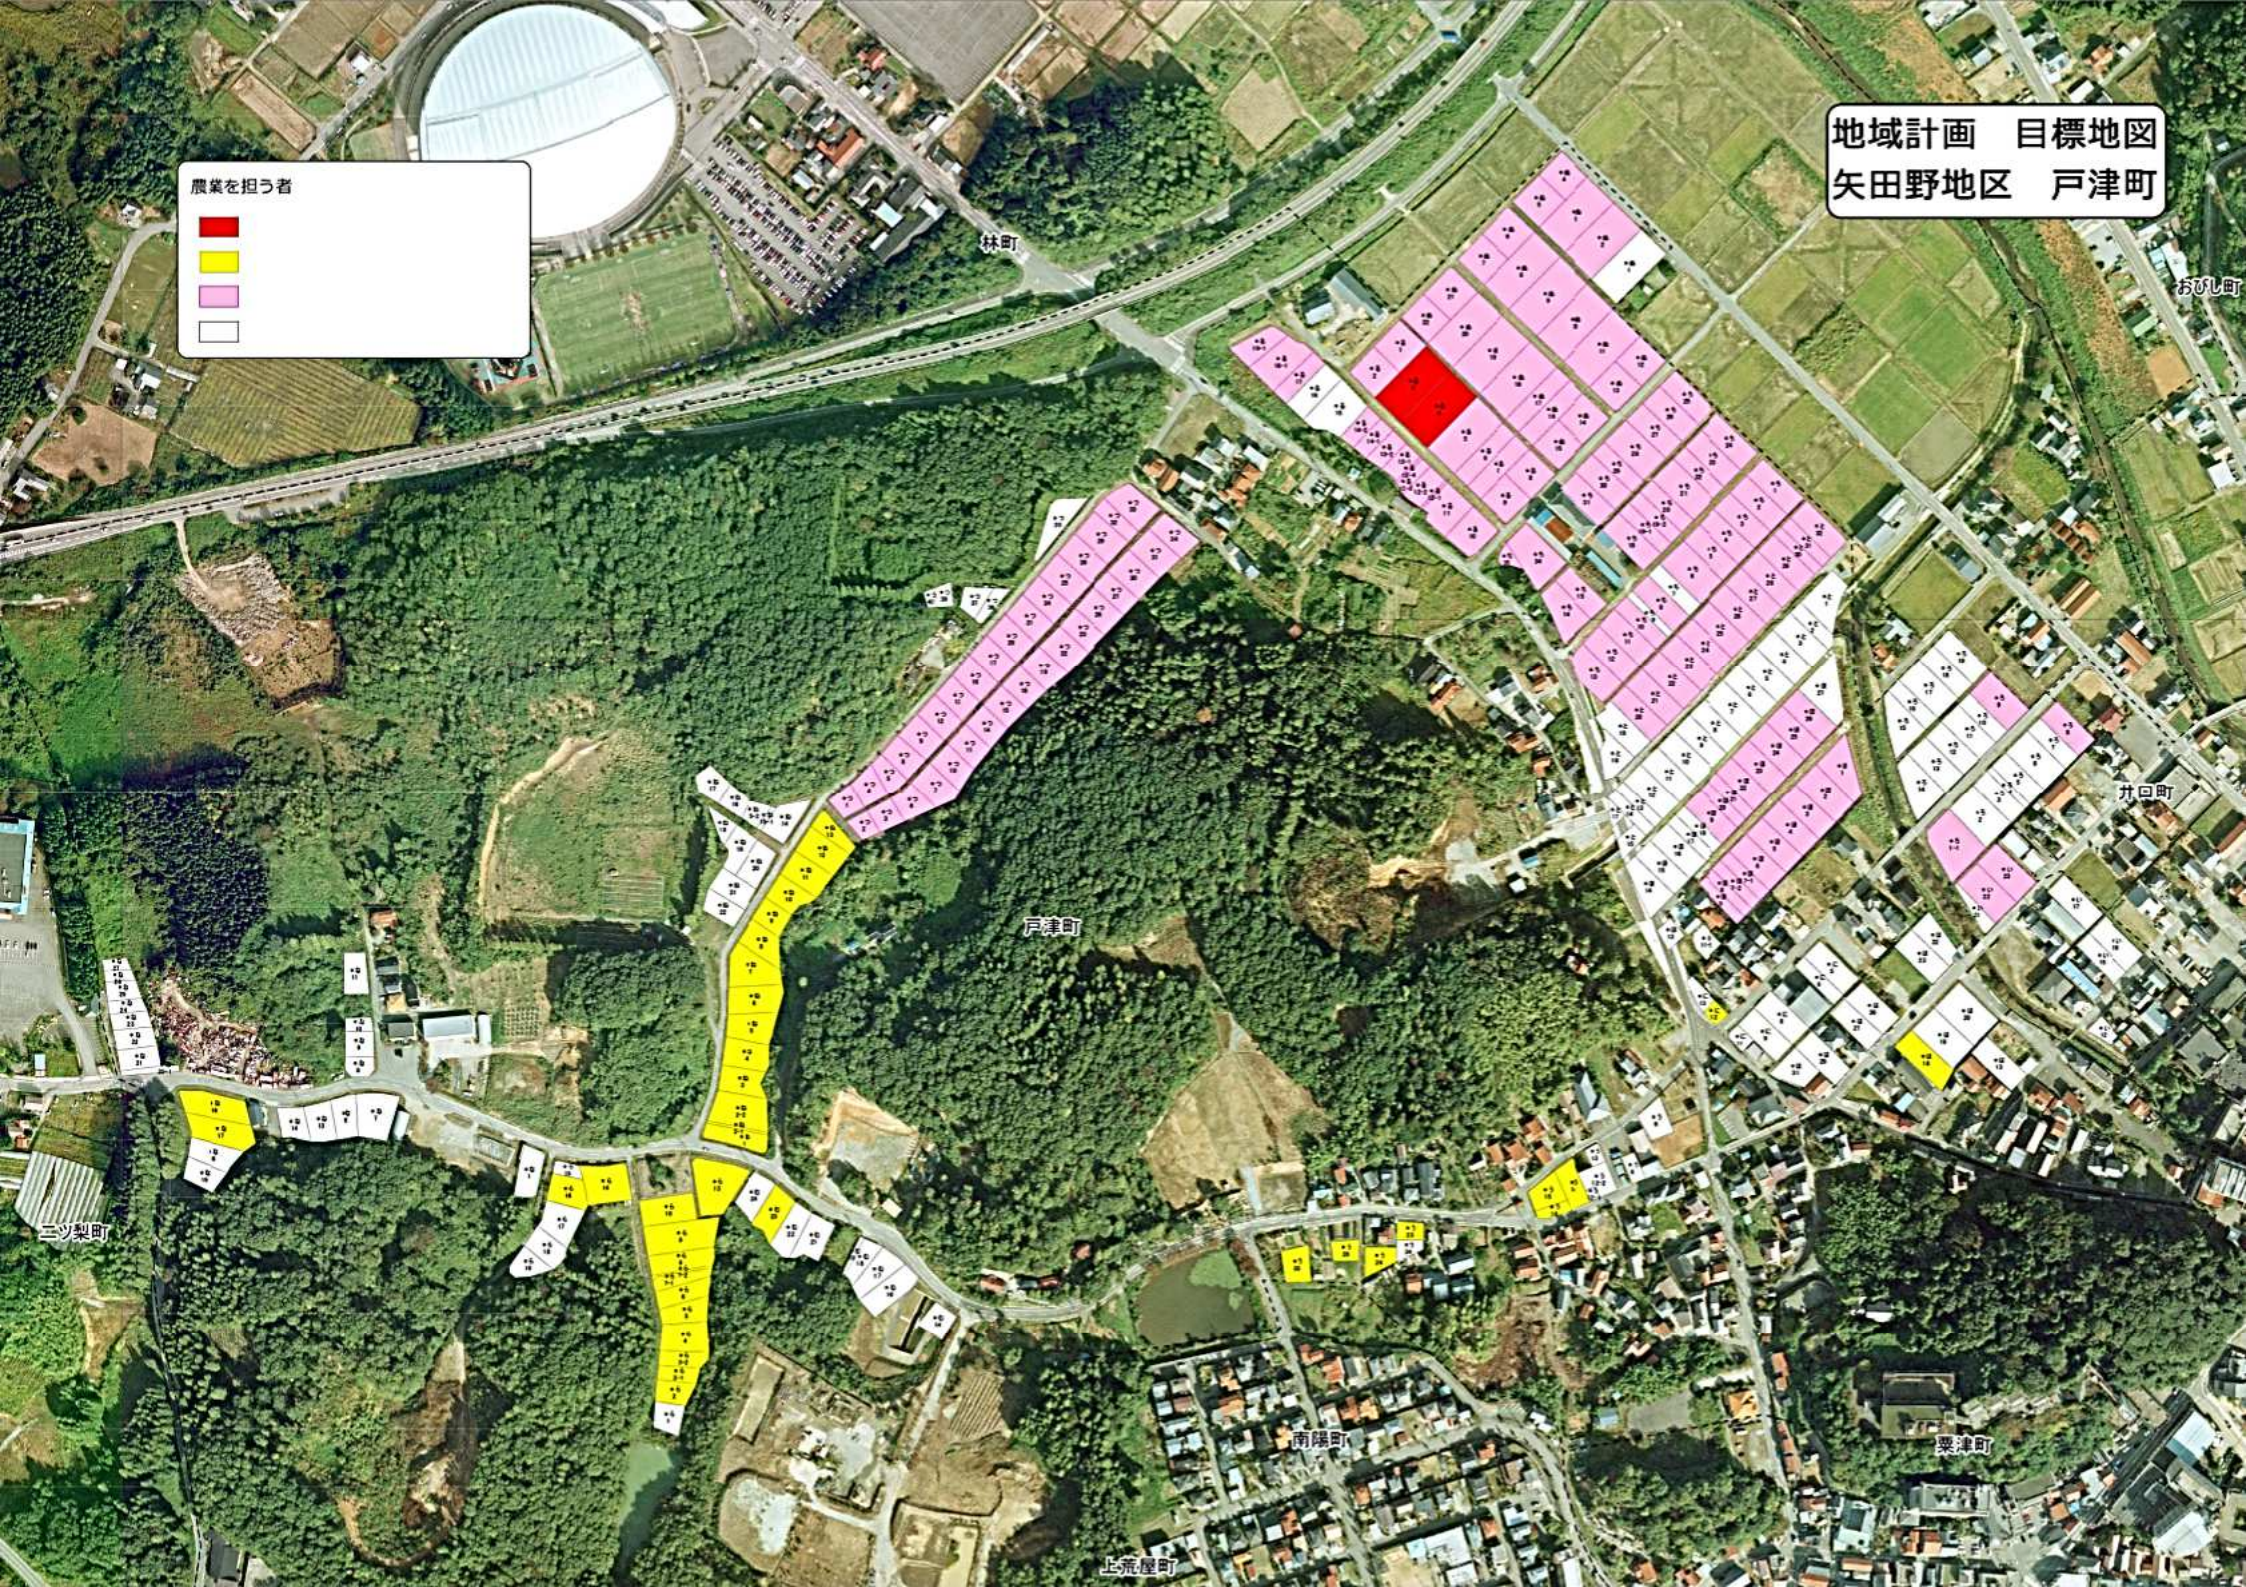

地域計画 目標地区
矢田野地区 下粟津町

- 農業を担う者
- 農業を担う者 (pink)
 - 農業を担う者 (blue)
 - 農業を担う者 (magenta)
 - 農業を担う者 (green)
 - 農業を担う者 (orange)
 - 農業を担う者 (cyan)
 - 農業を担う者 (yellow)
 - 農業を担う者 (red)
 - 農業を担う者 (white)

地域計画 目標地図
矢田野地区 二ツ梨町

農業を担う者

- Red square
- Green square
- Blue square
- Yellow square
- White square

地域計画 目標地図
矢田野地区 湯上町

農業を担う者

■
□

地域計画 目標地図
矢田野地区 戸津町

農業を担う者

- Red square
- Yellow square
- Pink square
- White square

地域計画 目標地図
矢田野地区 林町

農業を担う者

- Yellow square
- Red square
- White square