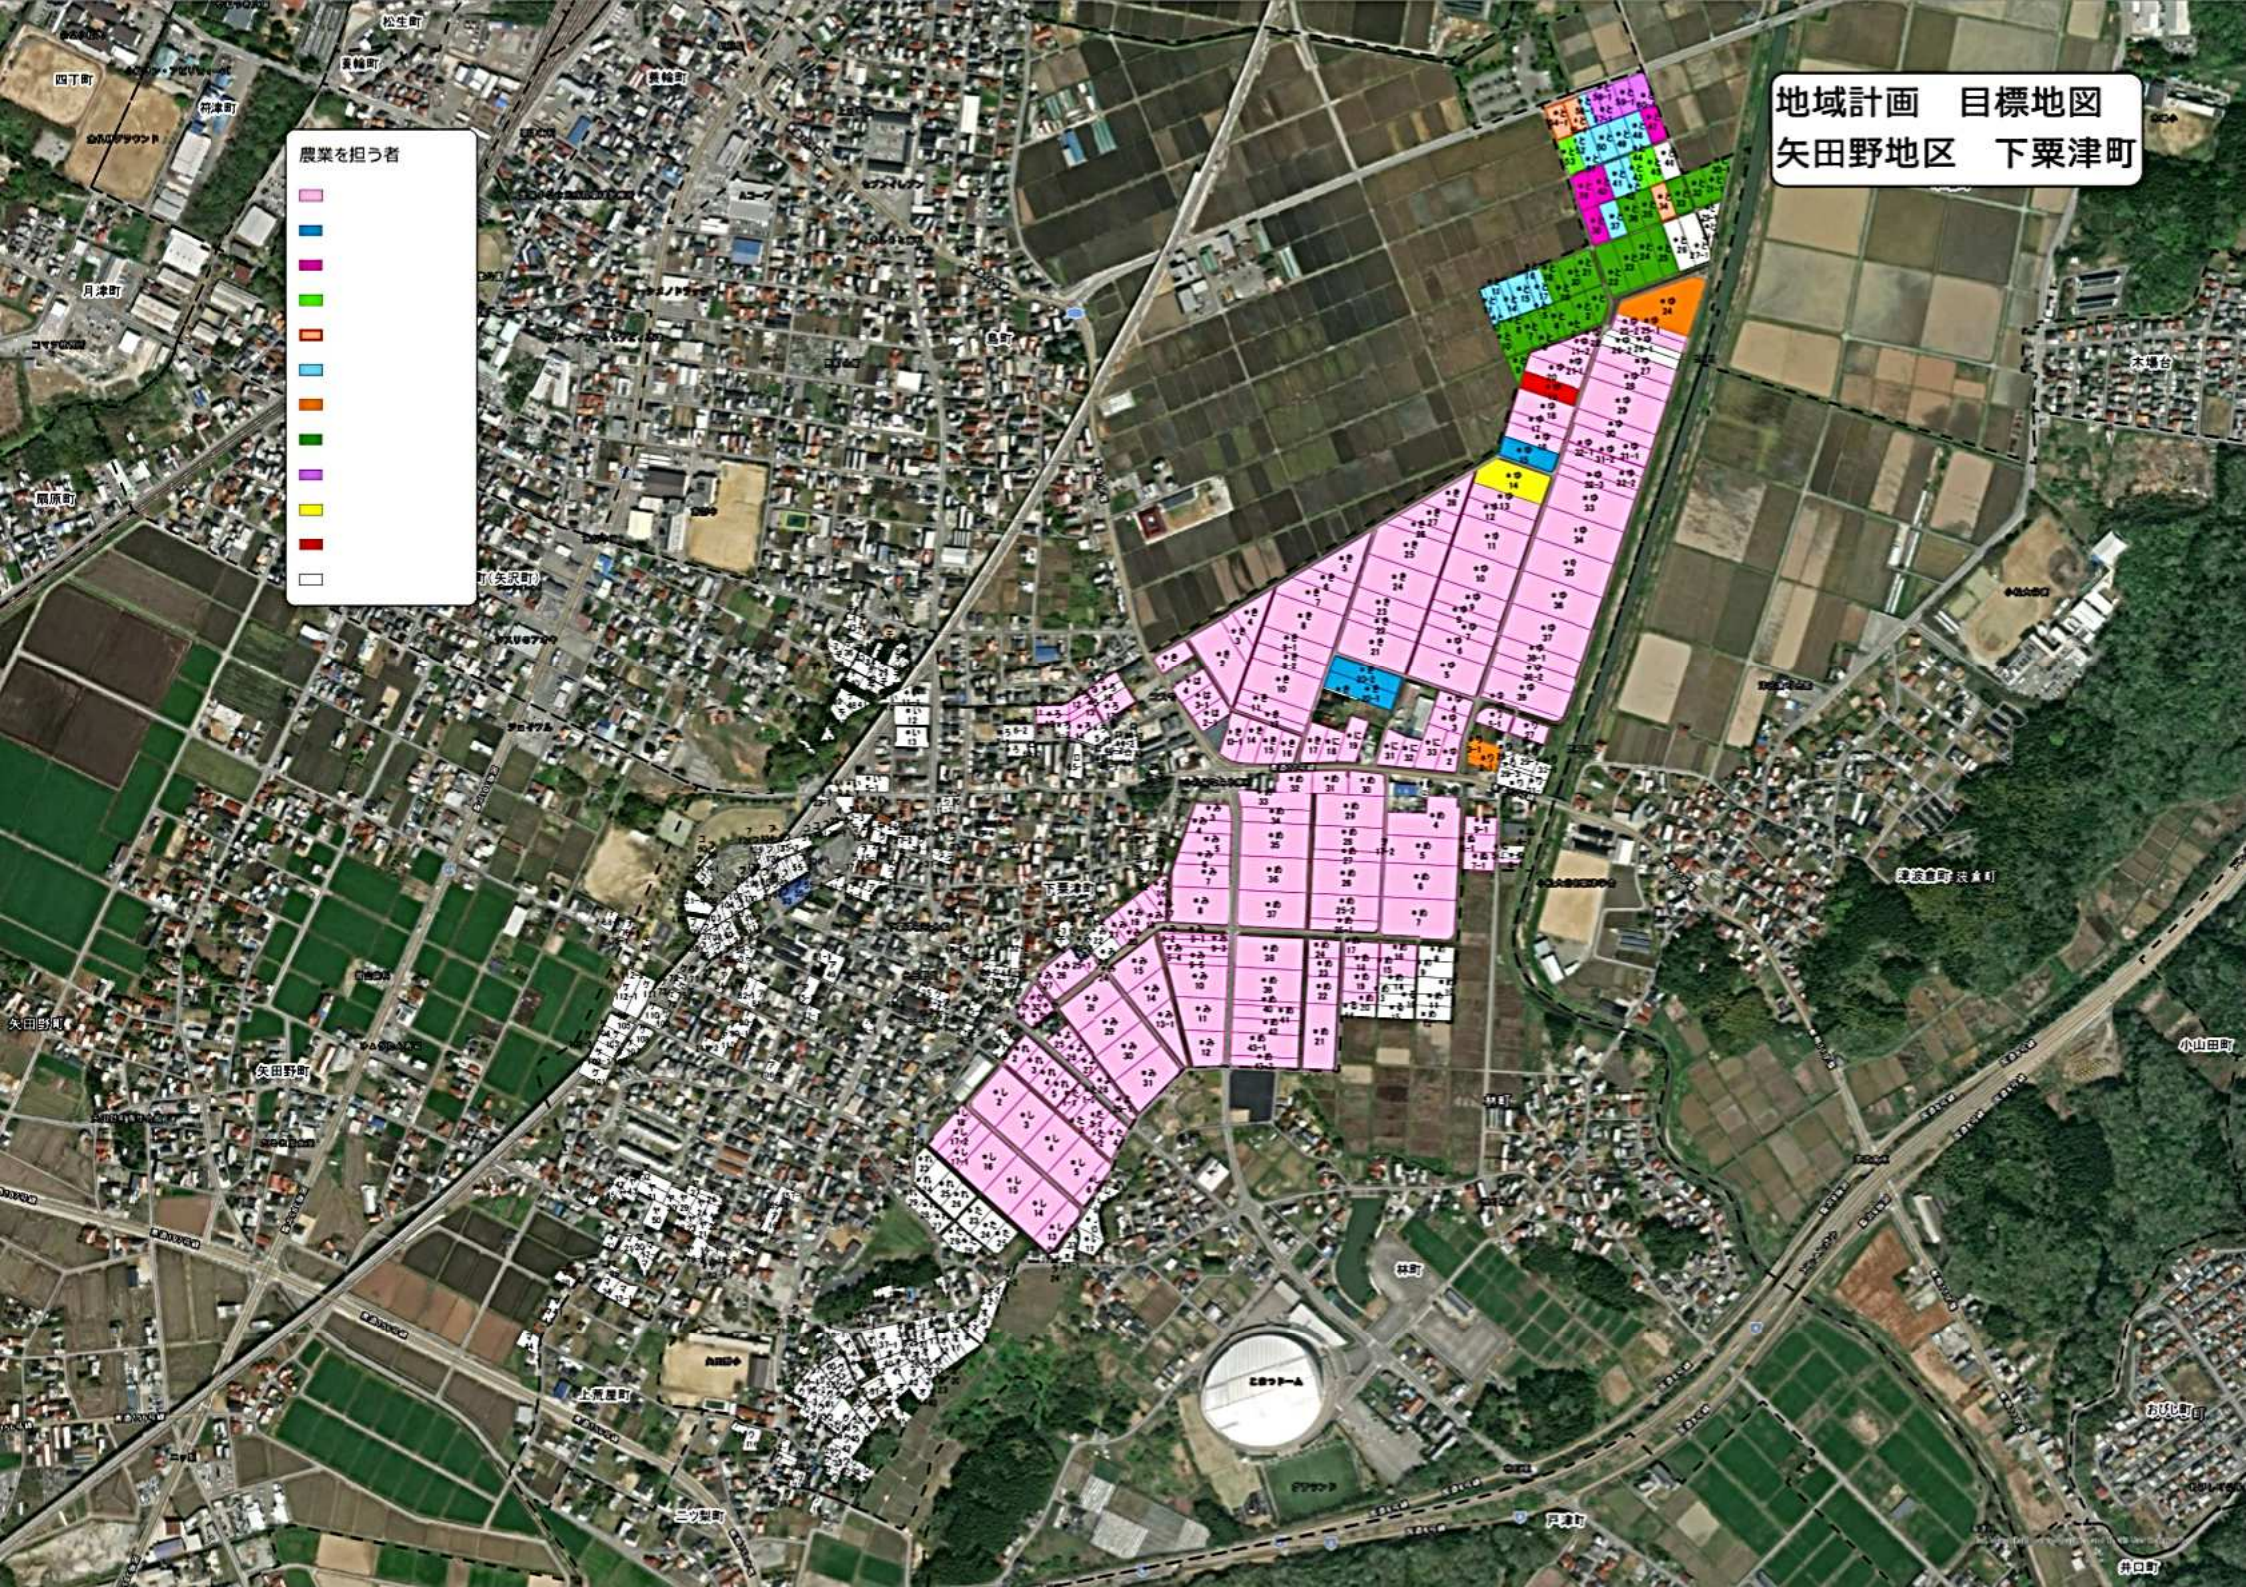

地域計画 目標地区
矢田野地区 下粟津町

- 農業を担う者
- 農業を担う者 (pink)
 - 農業を担う者 (blue)
 - 農業を担う者 (magenta)
 - 農業を担う者 (green)
 - 農業を担う者 (orange)
 - 農業を担う者 (cyan)
 - 農業を担う者 (yellow)
 - 農業を担う者 (red)
 - 農業を担う者 (white)

地域計画 目標地図
矢田野地区 二ツ梨町

農業を担う者

- Red square
- Green square
- Blue square
- Yellow square
- White square

地域計画 目標地図
矢田野地区 湯上町

農業を担う者

■
□

地域計画 目標地図
矢田野地区 戸津町

農業を担う者

- Red square
- Yellow square
- Pink square
- White square

地域計画 目標地図
矢田野地区 林町

農業を担う者

- Yellow square
- Red square
- White square