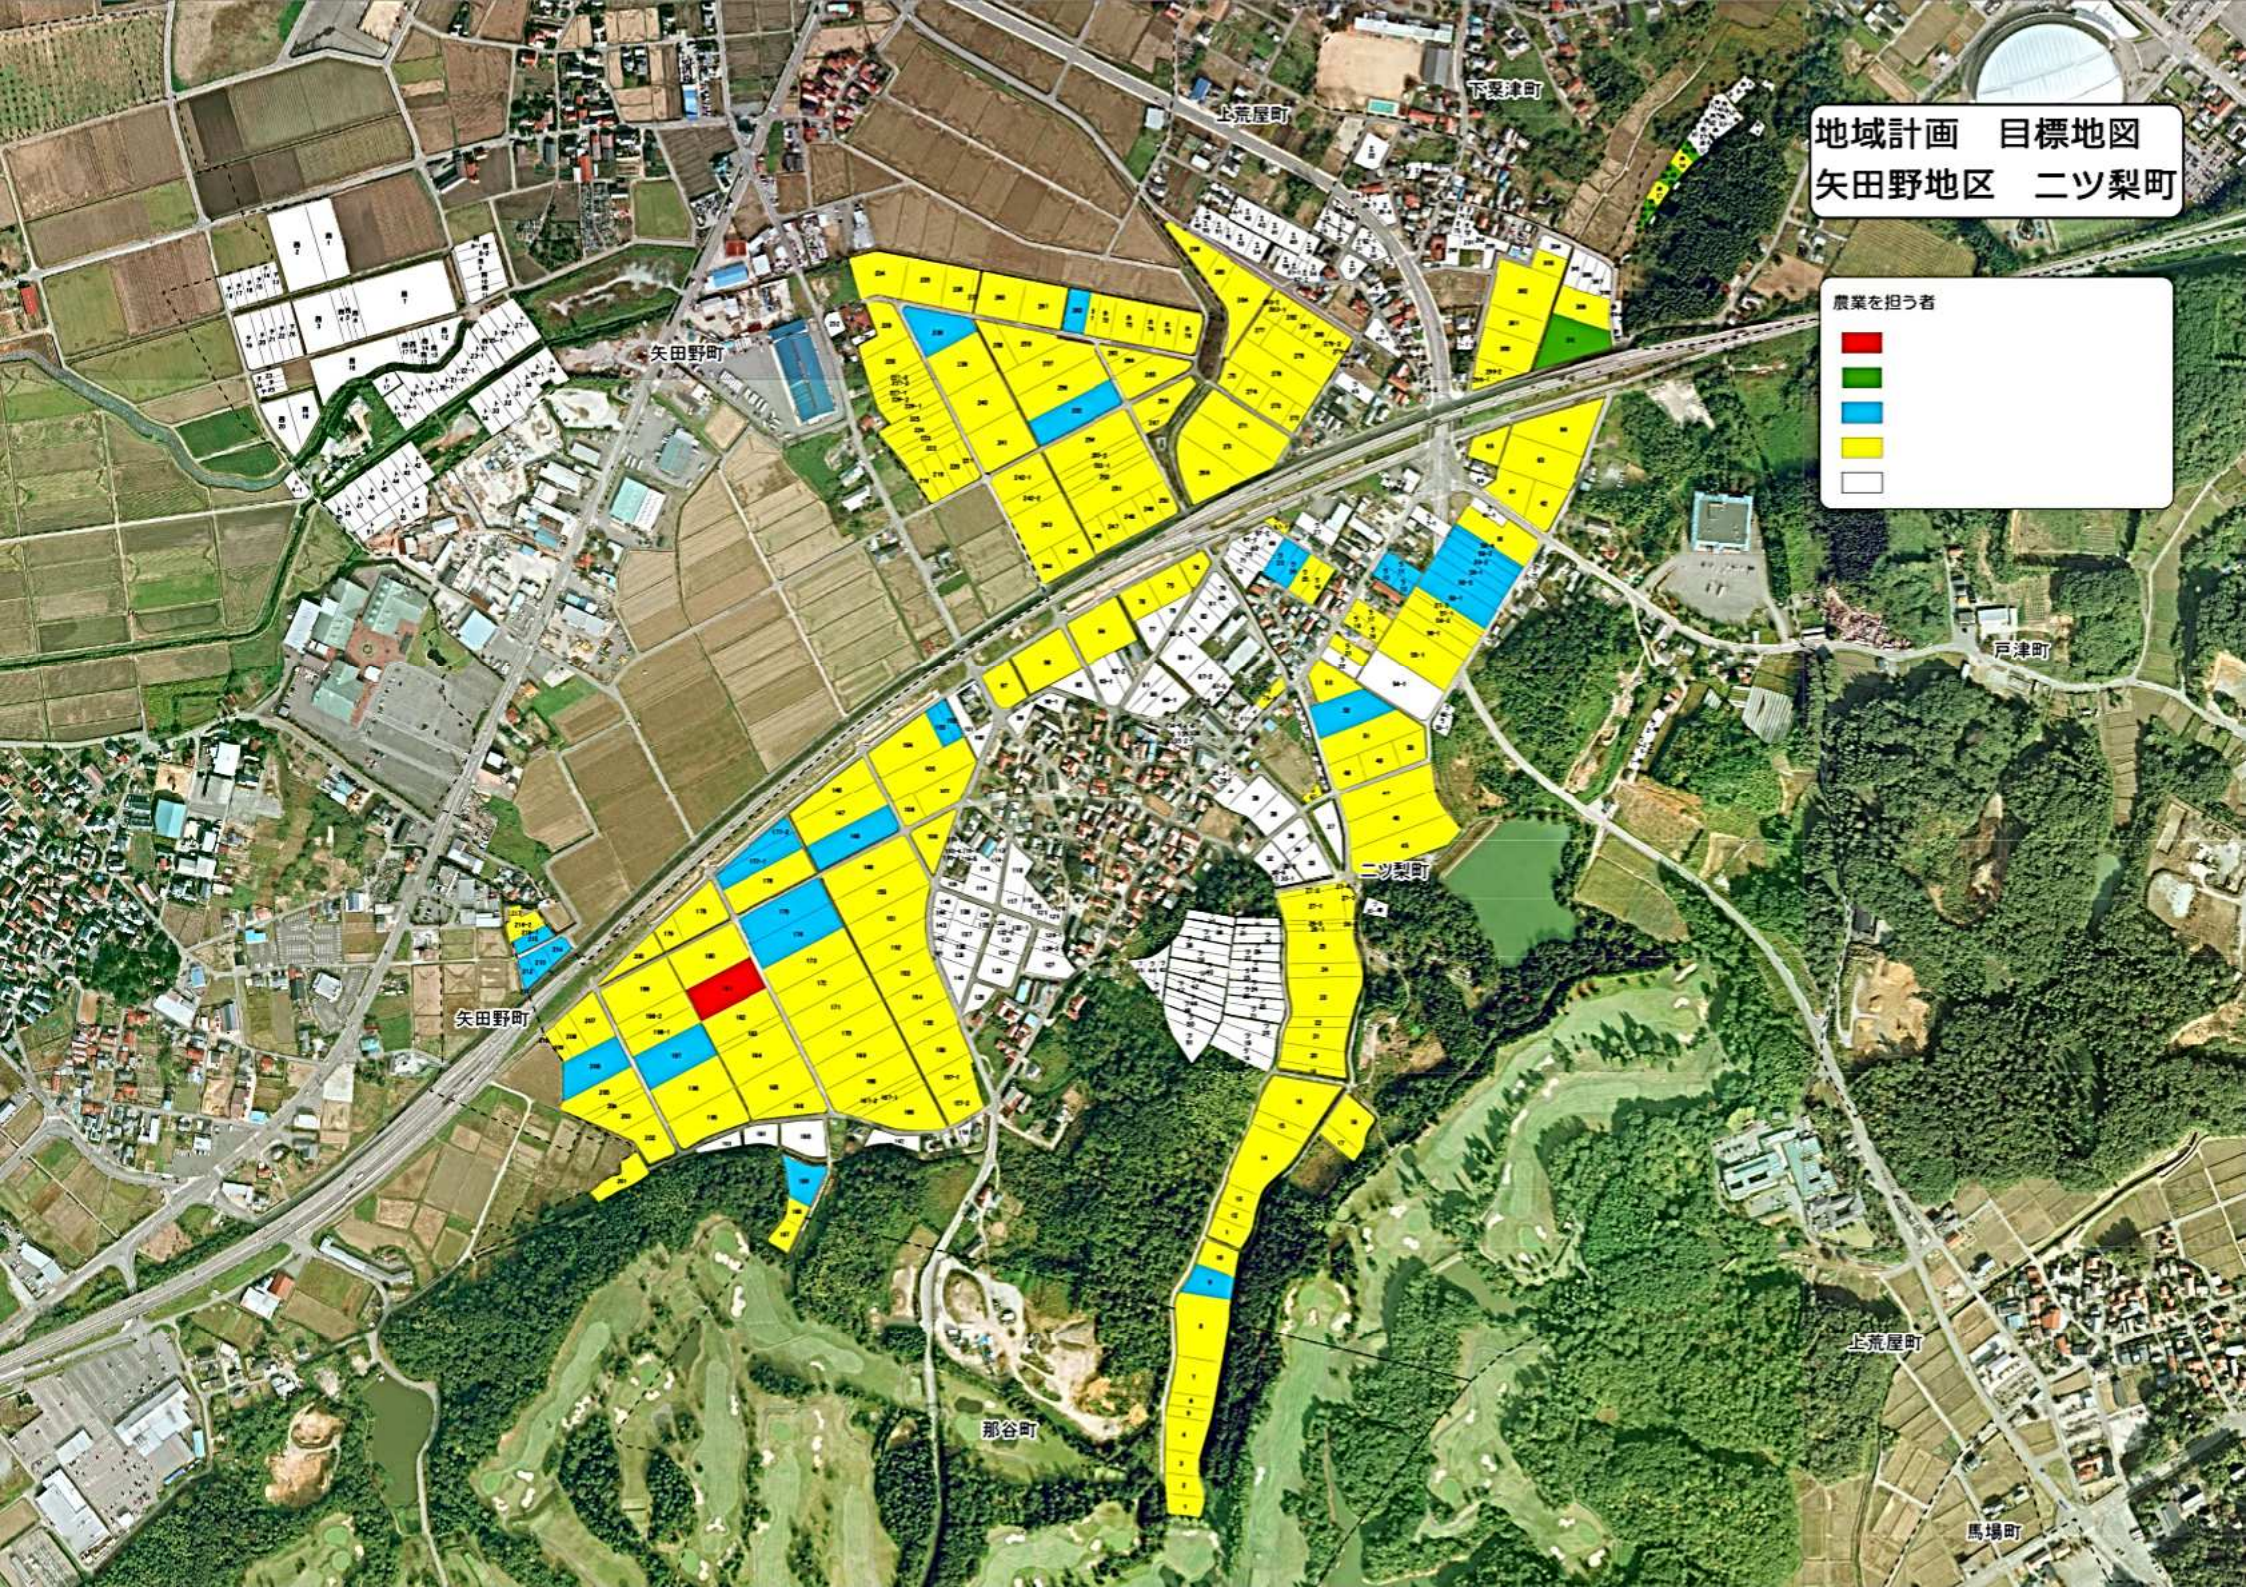

地域計画 目標地区
矢田野地区 下粟津町

- 農業を担う者
- 農業を担う者 (pink)
 - 農業を担う者 (blue)
 - 農業を担う者 (magenta)
 - 農業を担う者 (green)
 - 農業を担う者 (orange)
 - 農業を担う者 (cyan)
 - 農業を担う者 (yellow)
 - 農業を担う者 (red)
 - 農業を担う者 (white)

地域計画 目標地図
矢田野地区 二ツ梨町

農業を担う者

- Red square
- Green square
- Blue square
- Yellow square
- White square

地域計画 目標地図
矢田野地区 湯上町

農業を担う者

■
□

地域計画 目標地図
矢田野地区 戸津町

農業を担う者

- Red square
- Yellow square
- Pink square
- White square

地域計画 目標地図
矢田野地区 林町

農業を担う者

- Yellow square
- Red square
- White square