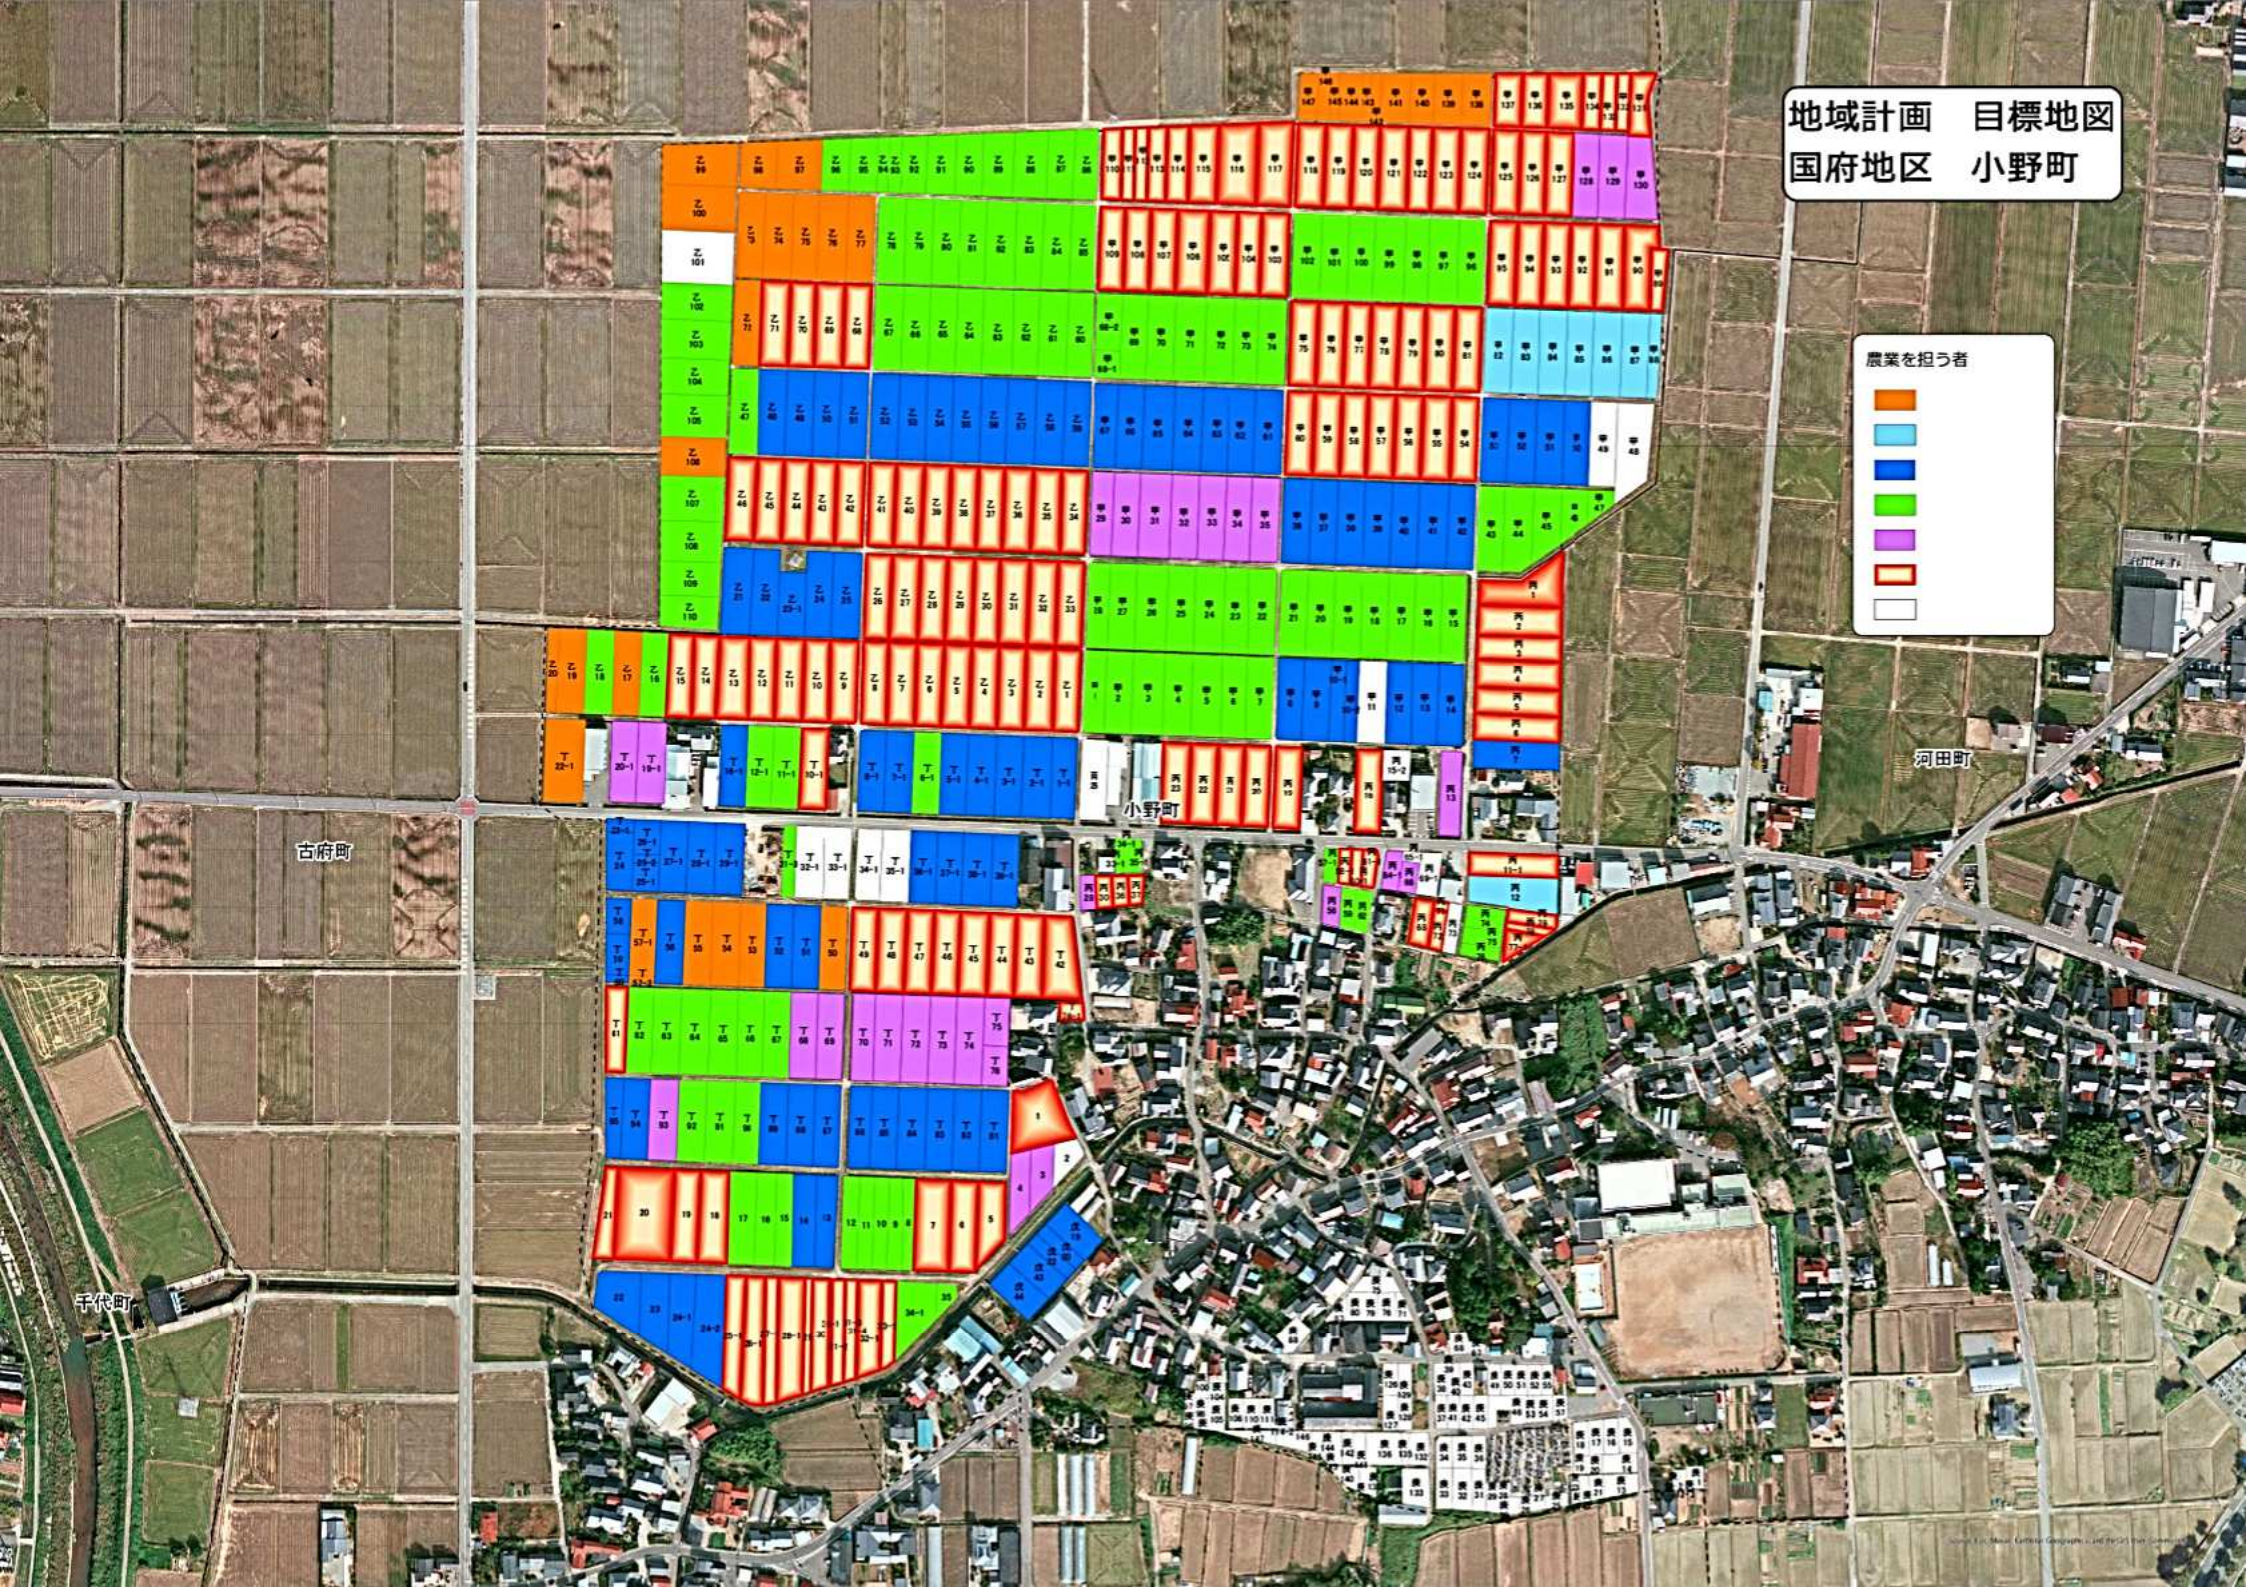

地域計画 目標地図  
 国府地区 上八里町

農業を担う者

- 担い手
- 担い手
- 担い手
- 担い手

地域計画 目標地図  
 国府地区 下八里町

農業を担う者

- 
- 
- 
- 
- 

河田町

下八里町

上八里町

地域計画 目標地区  
国府地区 里川町

農業を担う者

- Blue square
- Orange square
- White square

地域計画 目標地区  
 国府地区 小野町

農業を担う者

- 担い手
- 担い手
- 担い手
- 担い手
- 担い手
- 担い手
- 担い手

# 地域計画 目標地区 国府地区 古府町

農業を担う者

- 担い手
- 担い手
- 担い手
- 担い手
- 担い手
- 担い手
- 担い手
- 担い手
- 担い手
- 担い手
- 担い手

国府台1丁目  
国府台2丁目

国府台3丁目

地域計画 目標地図  
国府地区 立明寺町

地域計画 目標地図  
国府地区 遊泉寺町

農業を担う者

- Yellow
- Pink
- Light Green
- Blue
- Orange
- White

地域計画 目標地図  
国府地区 鶴川町

農業を担う者

Yellow
Blue
Pink
Orange
Cyan
Light Green
White