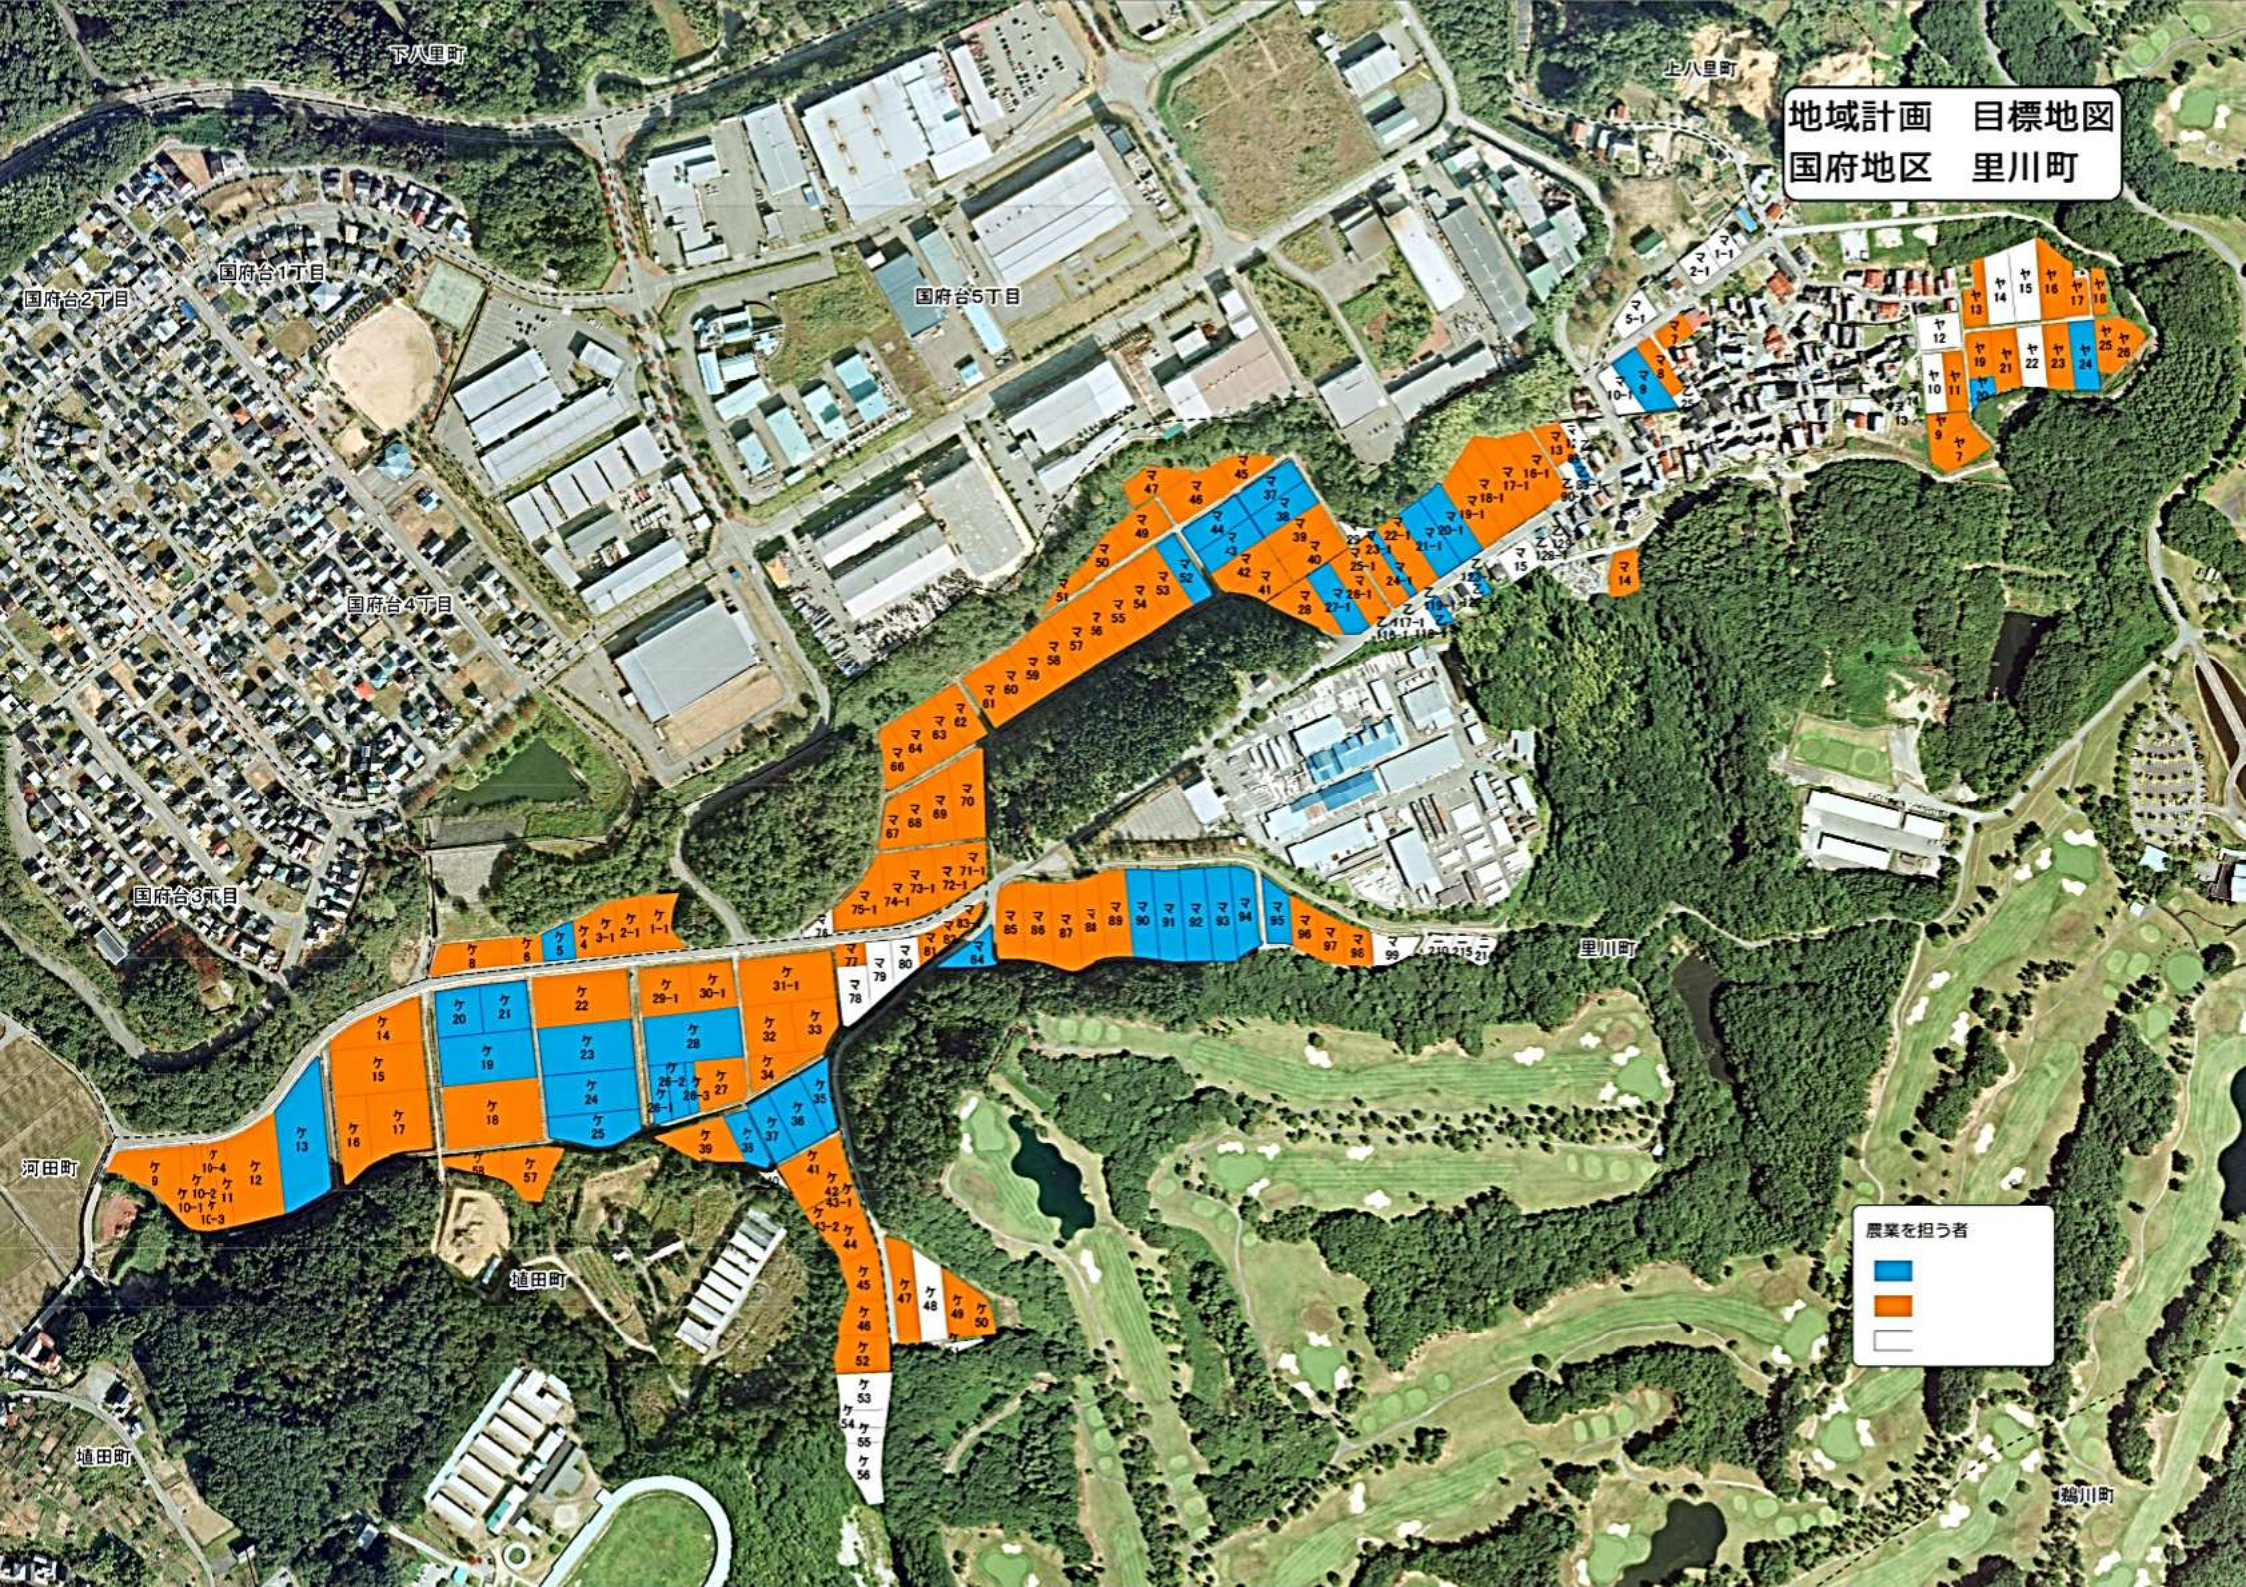

地域計画 目標地図  
 国府地区 上八里町

農業を担う者

- 担い手
- 担い手
- 担い手
- 担い手

地域計画 目標地図  
 国府地区 下八里町

農業を担う者

- 
- 
- 
- 
- 

河田町

下八里町

上八里町

地域計画 目標地区  
国府地区 里川町

農業を担う者

- Blue square
- Orange square
- White square

地域計画 目標地区  
 国府地区 小野町

農業を担う者

- 担い手
- 担い手
- 担い手
- 担い手
- 担い手
- 担い手
- 担い手

# 地域計画 目標地区 国府地区 古府町

農業を担う者

- 担い手
- 担い手
- 担い手
- 担い手
- 担い手
- 担い手
- 担い手
- 担い手
- 担い手
- 担い手
- 担い手

国府台1丁目  
国府台2丁目

国府台3丁目

地域計画 目標地図  
国府地区 立明寺町

地域計画 目標地図  
国府地区 遊泉寺町

農業を担う者

- Yellow
- Pink
- Light Green
- Blue
- Orange
- White

地域計画 目標地図  
国府地区 鶴川町

農業を担う者

Yellow
Blue
Pink
Orange
Cyan
Light Green
White