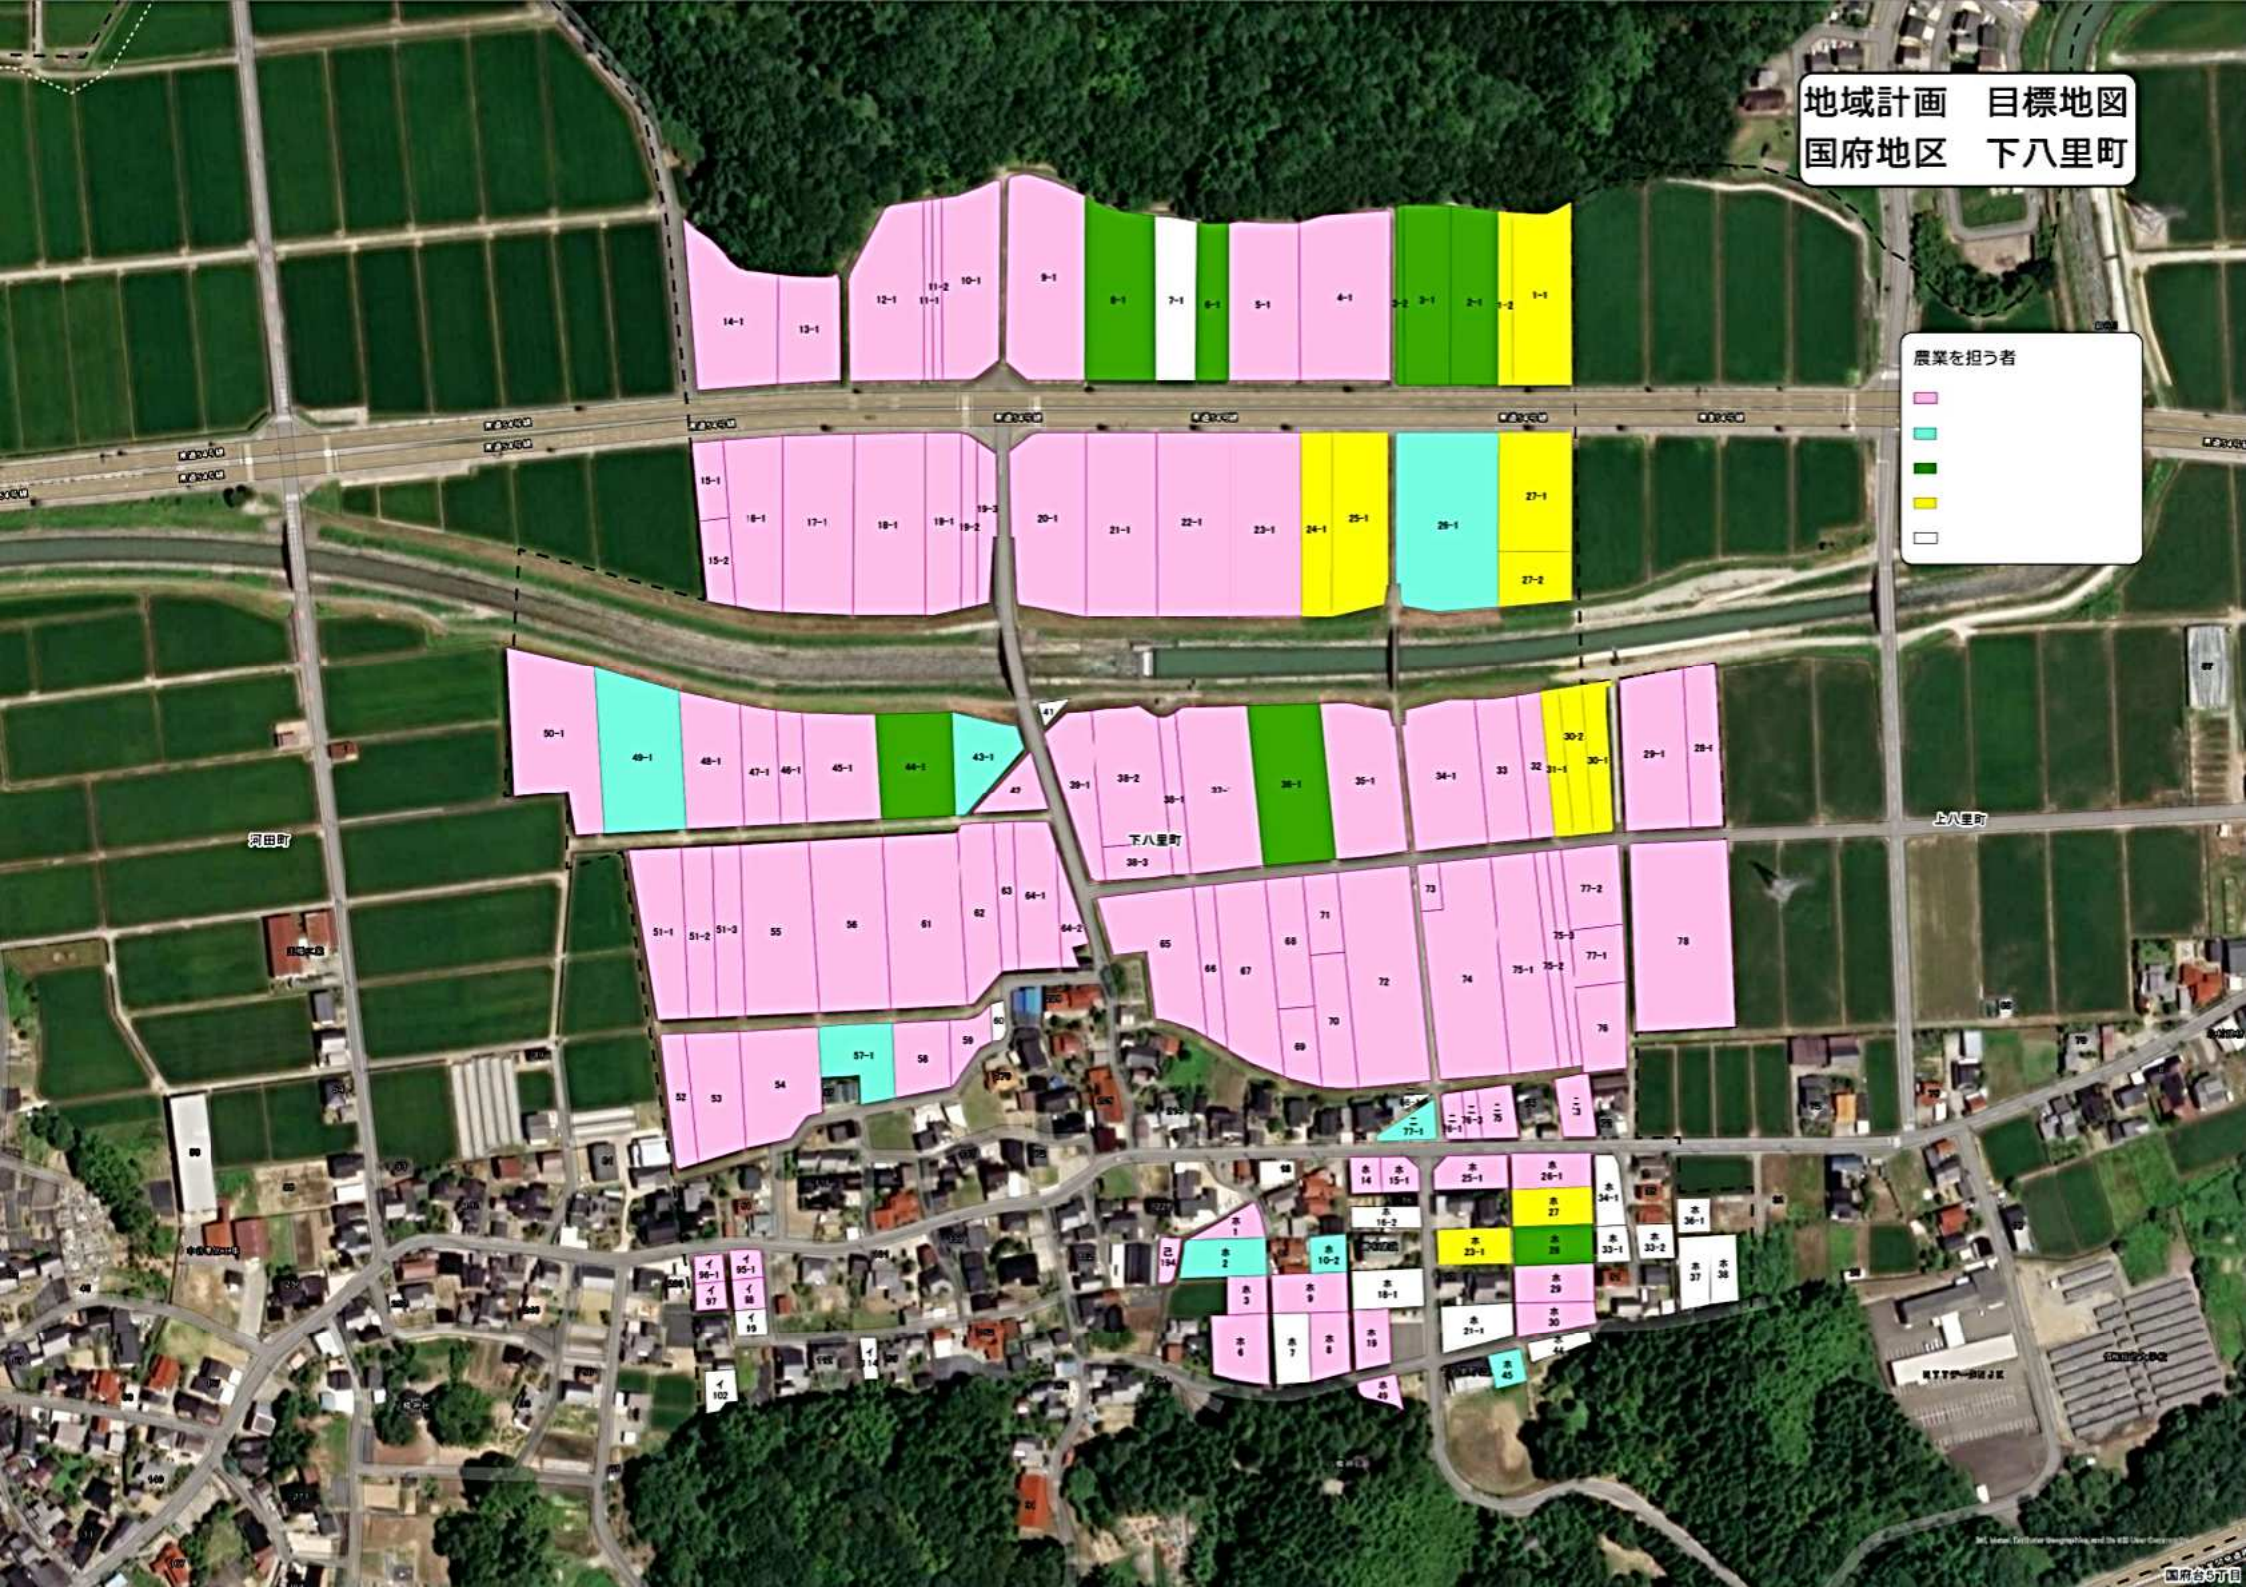

地域計画 目標地図  
 国府地区 上八里町

農業を担う者

- 担い手
- 担い手
- 担い手
- 担い手

地域計画 目標地図  
 国府地区 下八里町

農業を担う者

- 
- 
- 
- 
- 

河田町

下八里町

上八里町

地域計画 目標地区  
国府地区 里川町

農業を担う者

- Blue square
- Orange square
- White square

地域計画 目標地区  
 国府地区 小野町

農業を担う者

- 担い手
- 担い手
- 担い手
- 担い手
- 担い手
- 担い手
- 担い手

# 地域計画 目標地区 国府地区 古府町

農業を担う者

- 担い手
- 担い手
- 担い手
- 担い手
- 担い手
- 担い手
- 担い手
- 担い手
- 担い手
- 担い手
- 担い手

国府台1丁目  
国府台2丁目

国府台3丁目

地域計画 目標地図  
国府地区 立明寺町

地域計画 目標地図  
国府地区 遊泉寺町

農業を担う者

- Yellow
- Pink
- Light Green
- Blue
- Orange
- White

地域計画 目標地図  
国府地区 鶴川町

農業を担う者

Yellow
Blue
Pink
Orange
Cyan
Light Green
White