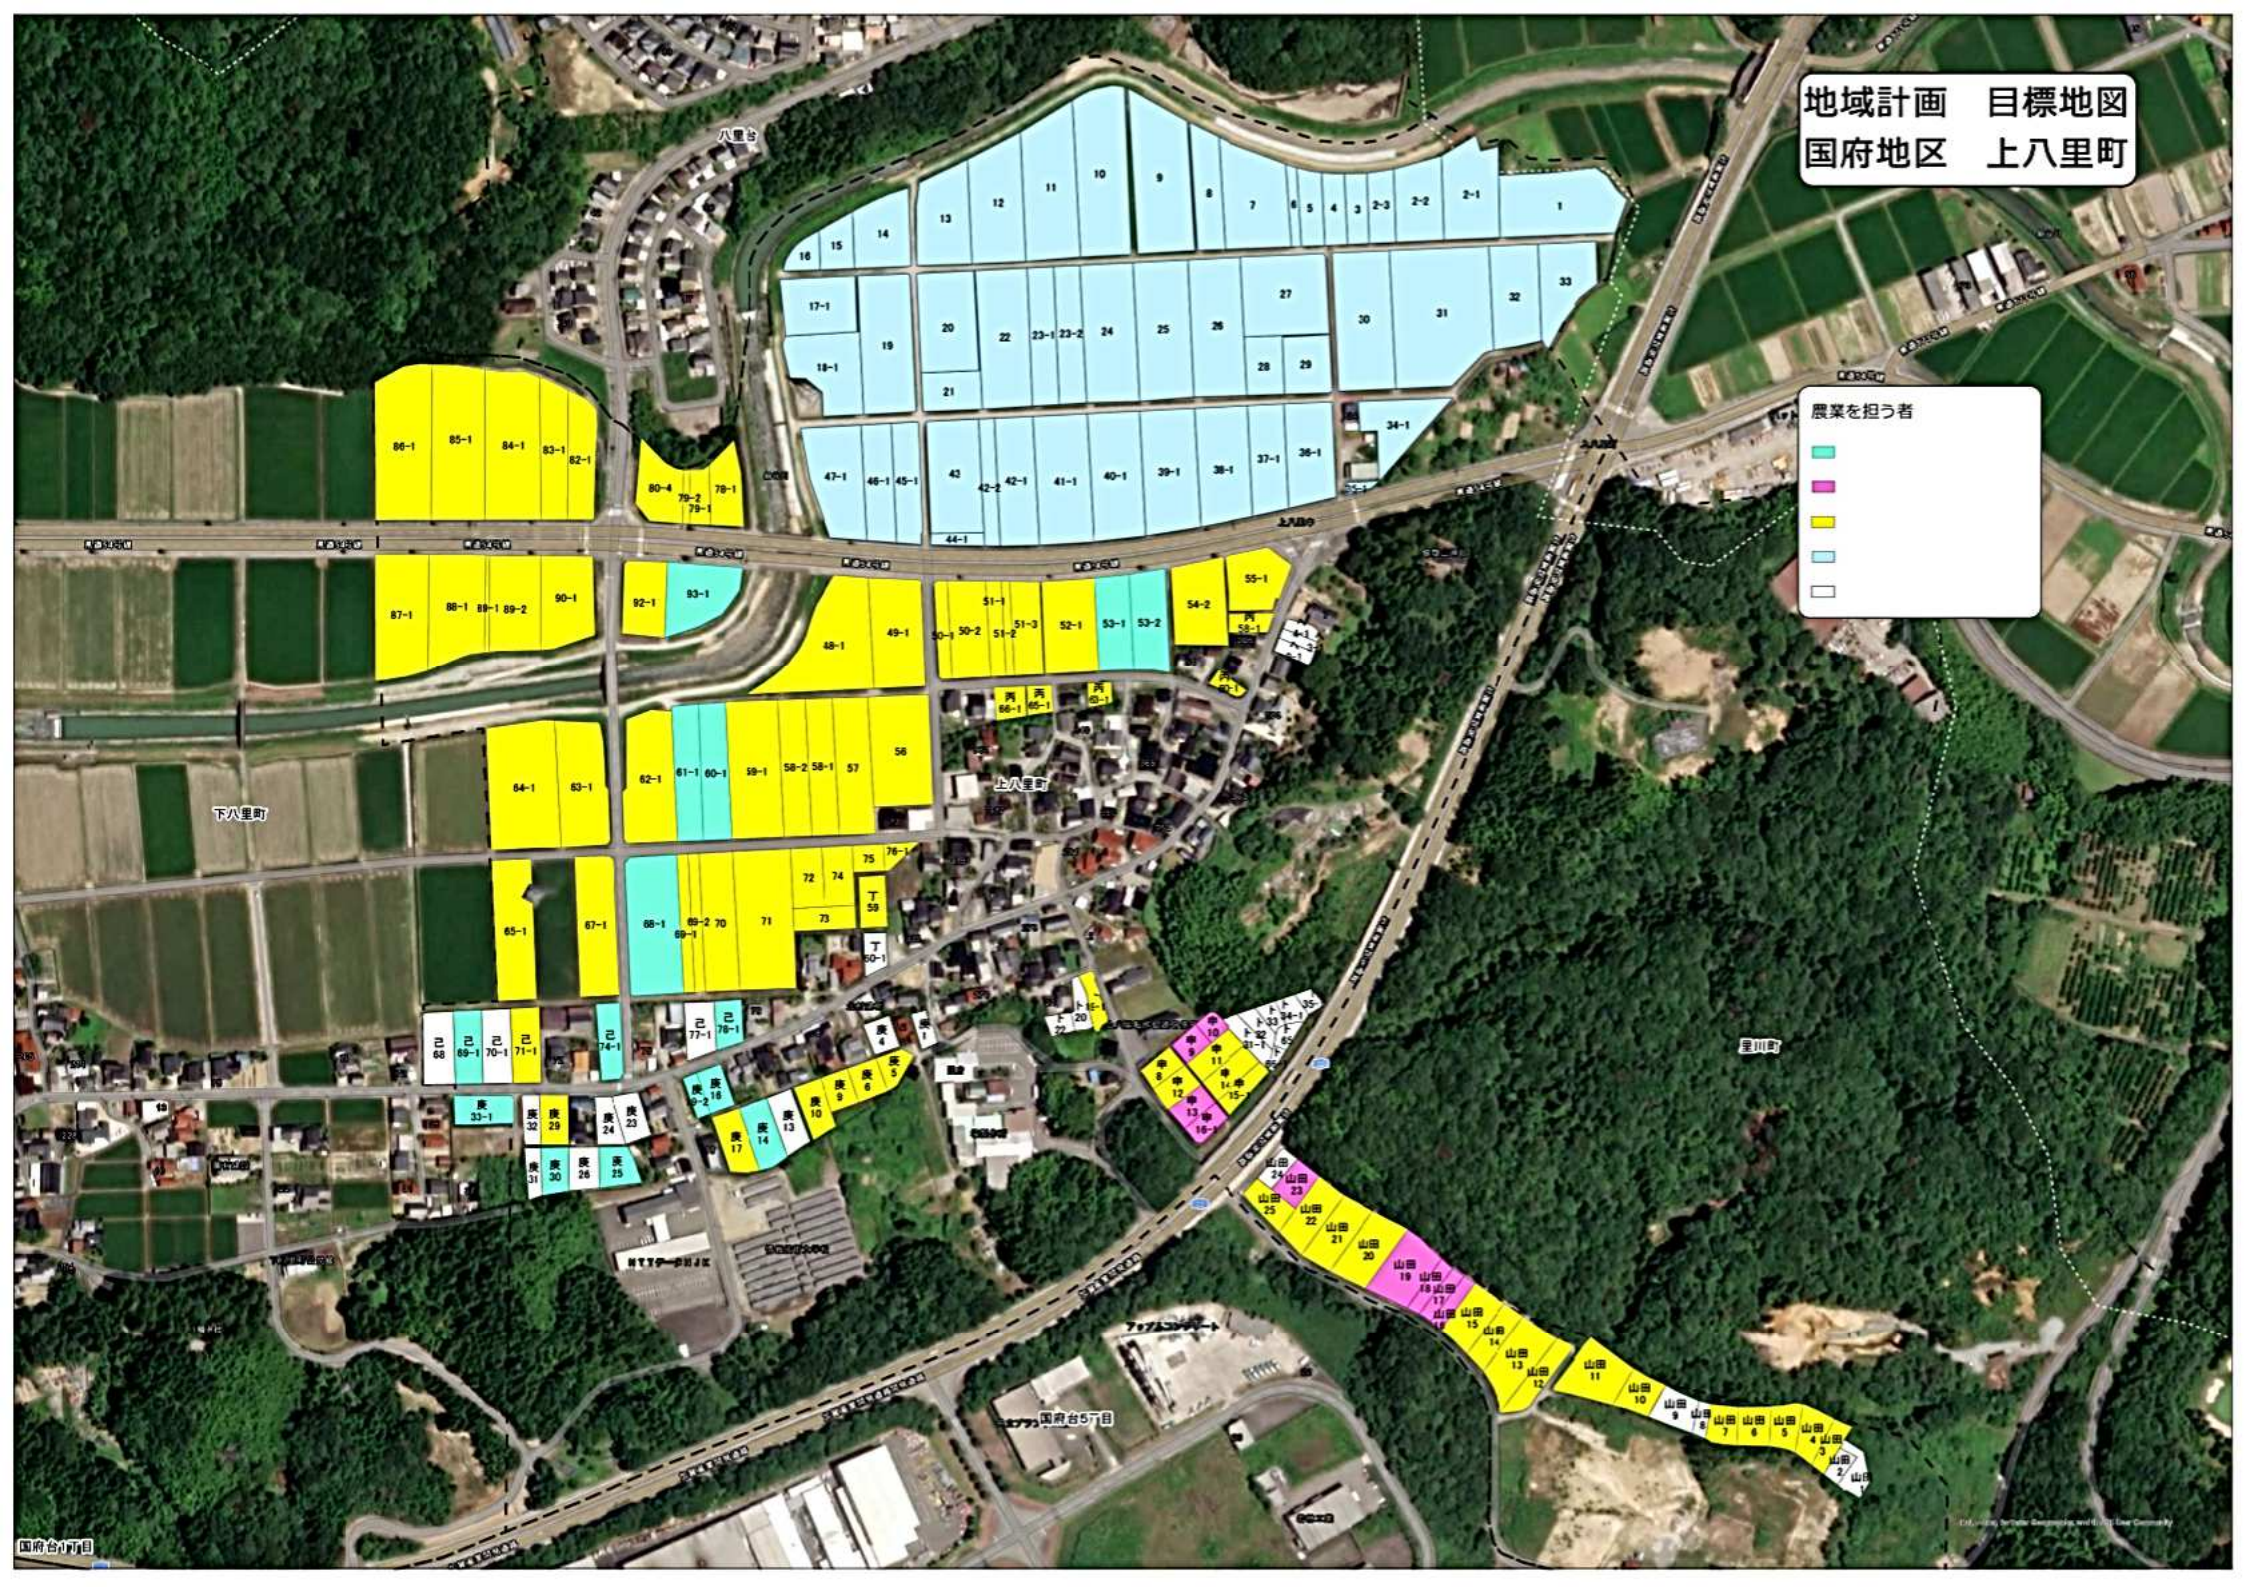

地域計画 目標地図  
 国府地区 上八里町

農業を担う者

- 担い手
- 担い手
- 担い手
- 担い手

地域計画 目標地図  
 国府地区 下八里町

農業を担う者

- 
- 
- 
- 
- 

河田町

下八里町

上八里町

地域計画 目標地区  
国府地区 里川町

農業を担う者

- Blue square
- Orange square
- White square

地域計画 目標地区  
 国府地区 小野町

農業を担う者

- 担い手
- 担い手
- 担い手
- 担い手
- 担い手
- 担い手
- 担い手

# 地域計画 目標地区 国府地区 古府町

農業を担う者

- 担い手
- 担い手
- 担い手
- 担い手
- 担い手
- 担い手
- 担い手
- 担い手
- 担い手
- 担い手
- 担い手

国府台1丁目  
国府台2丁目

国府台3丁目

地域計画 目標地図  
国府地区 立明寺町

地域計画 目標地図  
国府地区 遊泉寺町

農業を担う者

- Yellow
- Pink
- Light Green
- Blue
- Orange
- White

地域計画 目標地図  
国府地区 鶴川町

農業を担う者

Yellow
Blue
Pink
Orange
Cyan
Light Green
White