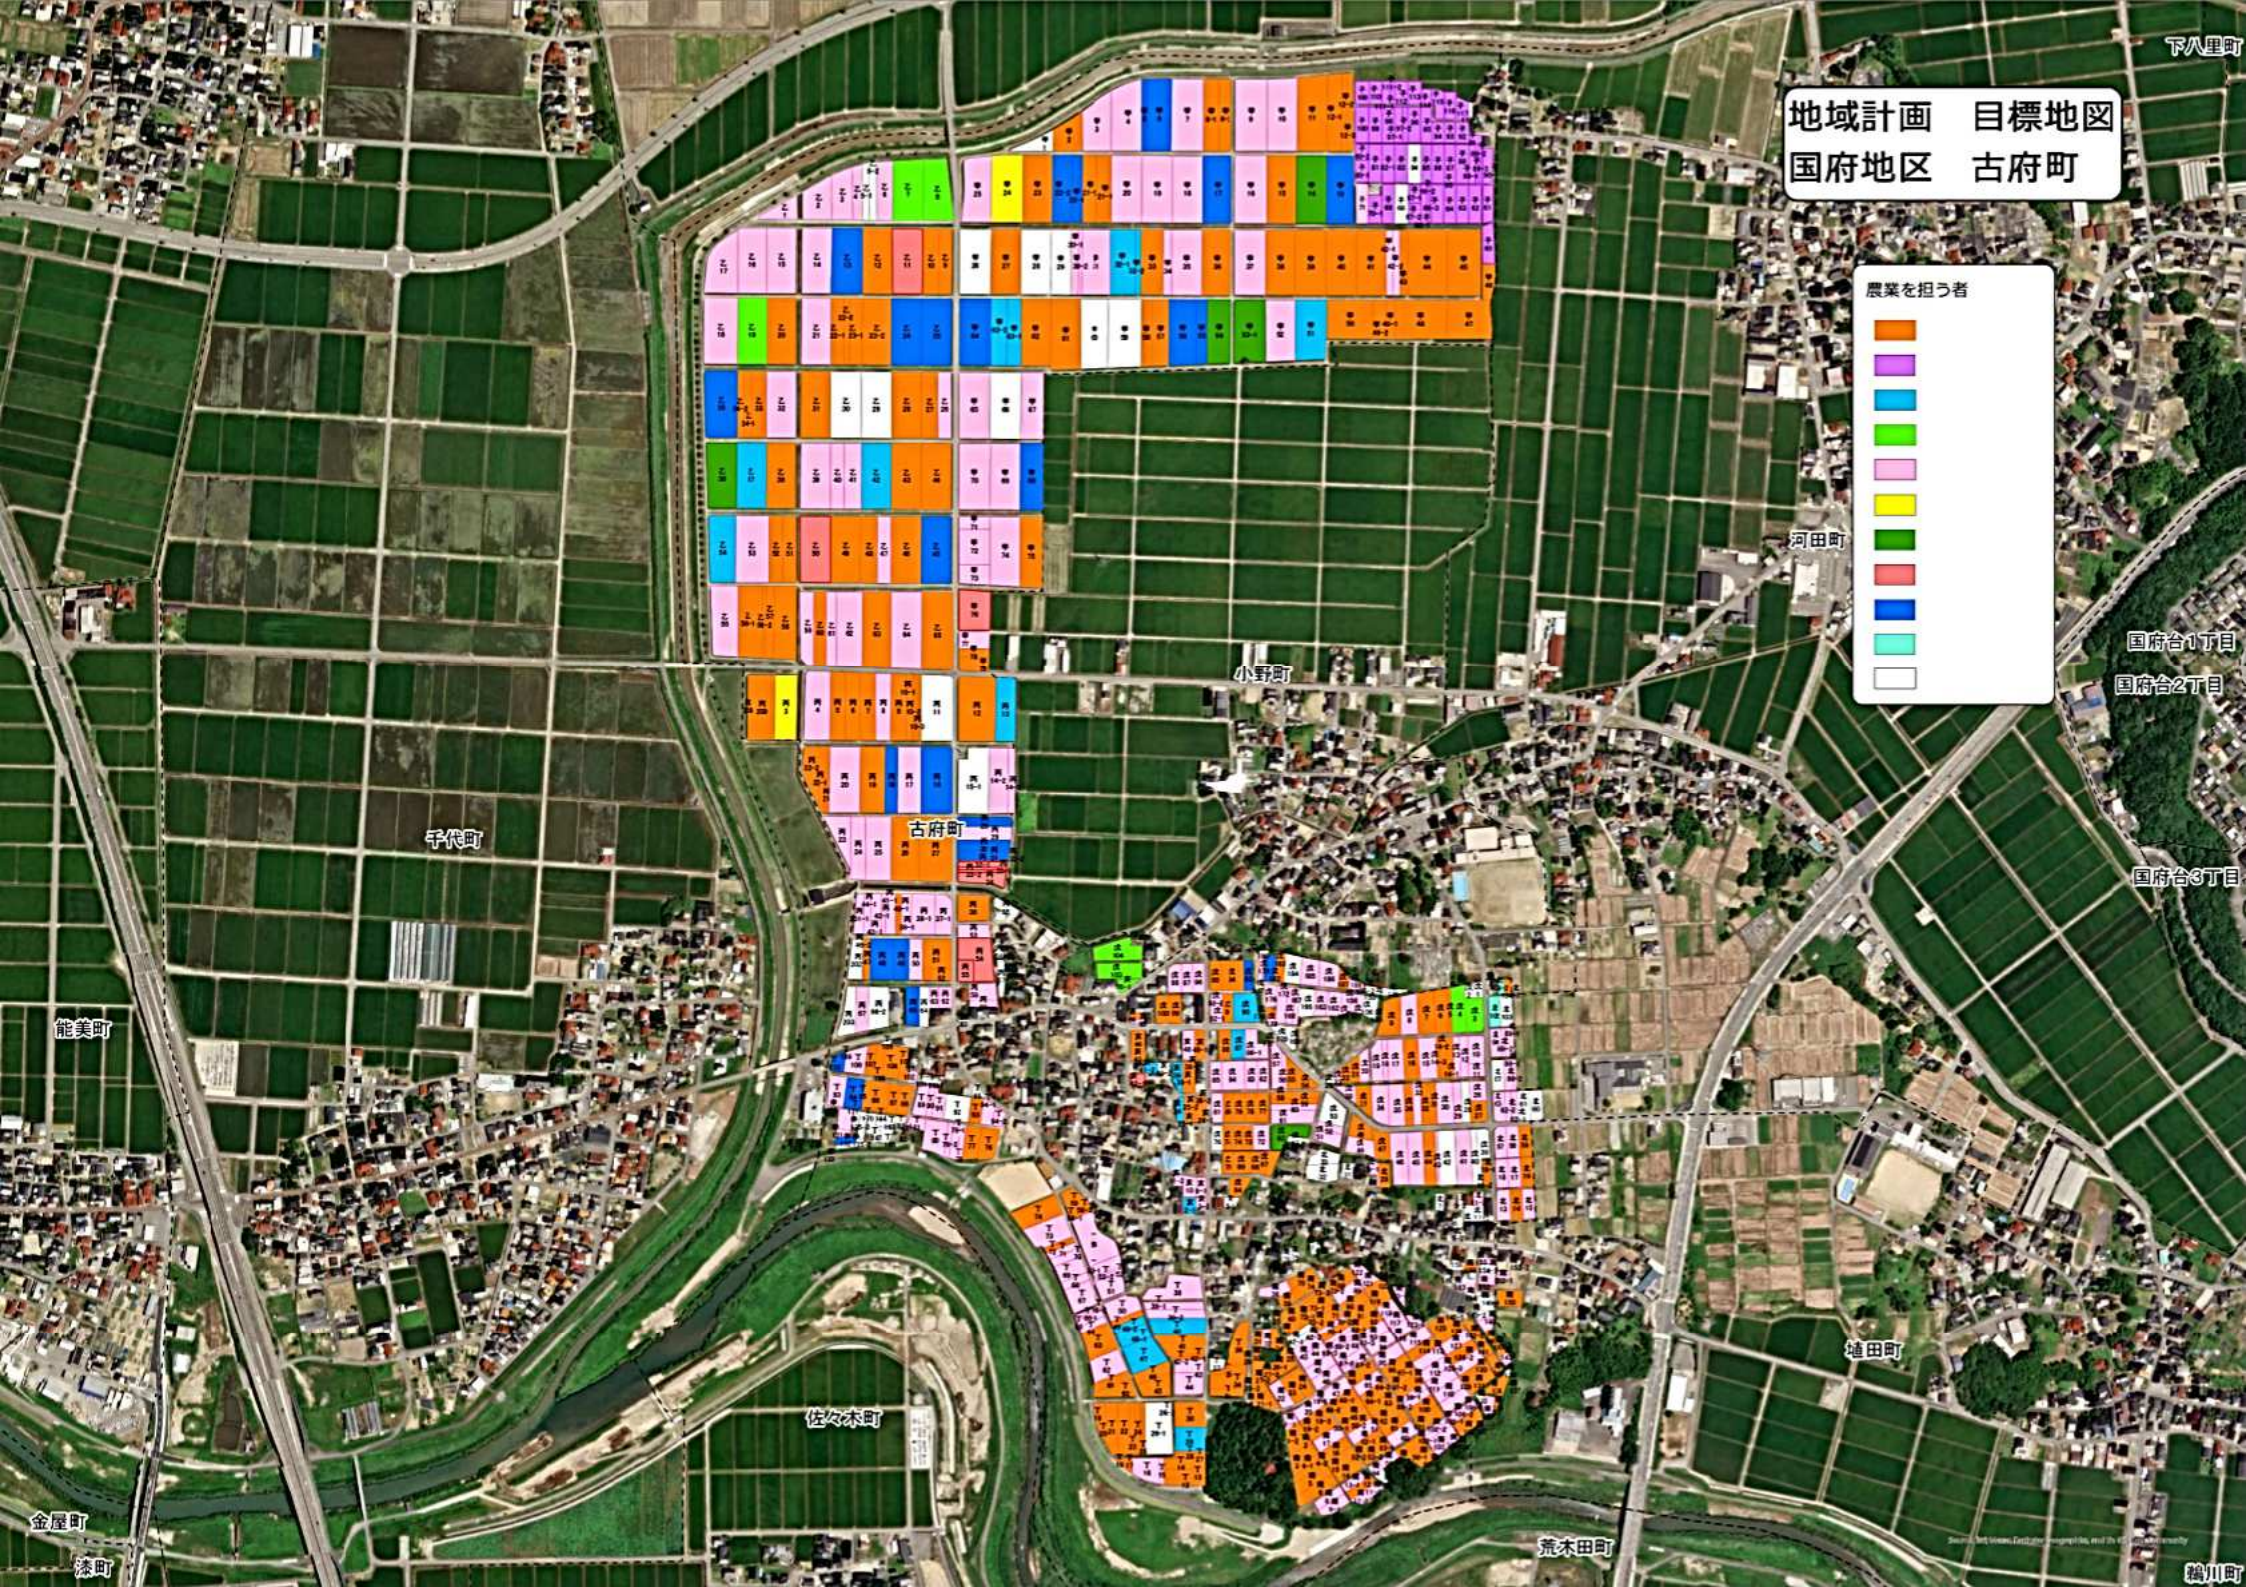

地域計画 目標地図  
 国府地区 上八里町

農業を担う者

- 担い手
- 担い手
- 担い手
- 担い手

地域計画 目標地図  
 国府地区 下八里町

農業を担う者

- 
- 
- 
- 
- 

河田町

下八里町

上八里町

地域計画 目標地区  
国府地区 里川町

農業を担う者

- Blue square
- Orange square
- White square

地域計画 目標地区  
 国府地区 小野町

農業を担う者

- 担い手
- 担い手
- 担い手
- 担い手
- 担い手
- 担い手
- 担い手

# 地域計画 目標地区 国府地区 古府町

農業を担う者

- 担い手
- 担い手
- 担い手
- 担い手
- 担い手
- 担い手
- 担い手
- 担い手
- 担い手
- 担い手
- 担い手

国府台1丁目  
国府台2丁目

国府台3丁目

地域計画 目標地図  
国府地区 立明寺町

地域計画 目標地図  
国府地区 遊泉寺町

農業を担う者

- Yellow
- Pink
- Light Green
- Blue
- Orange
- White

地域計画 目標地図  
国府地区 鶴川町

農業を担う者

Yellow
Blue
Pink
Orange
Cyan
Light Green
White