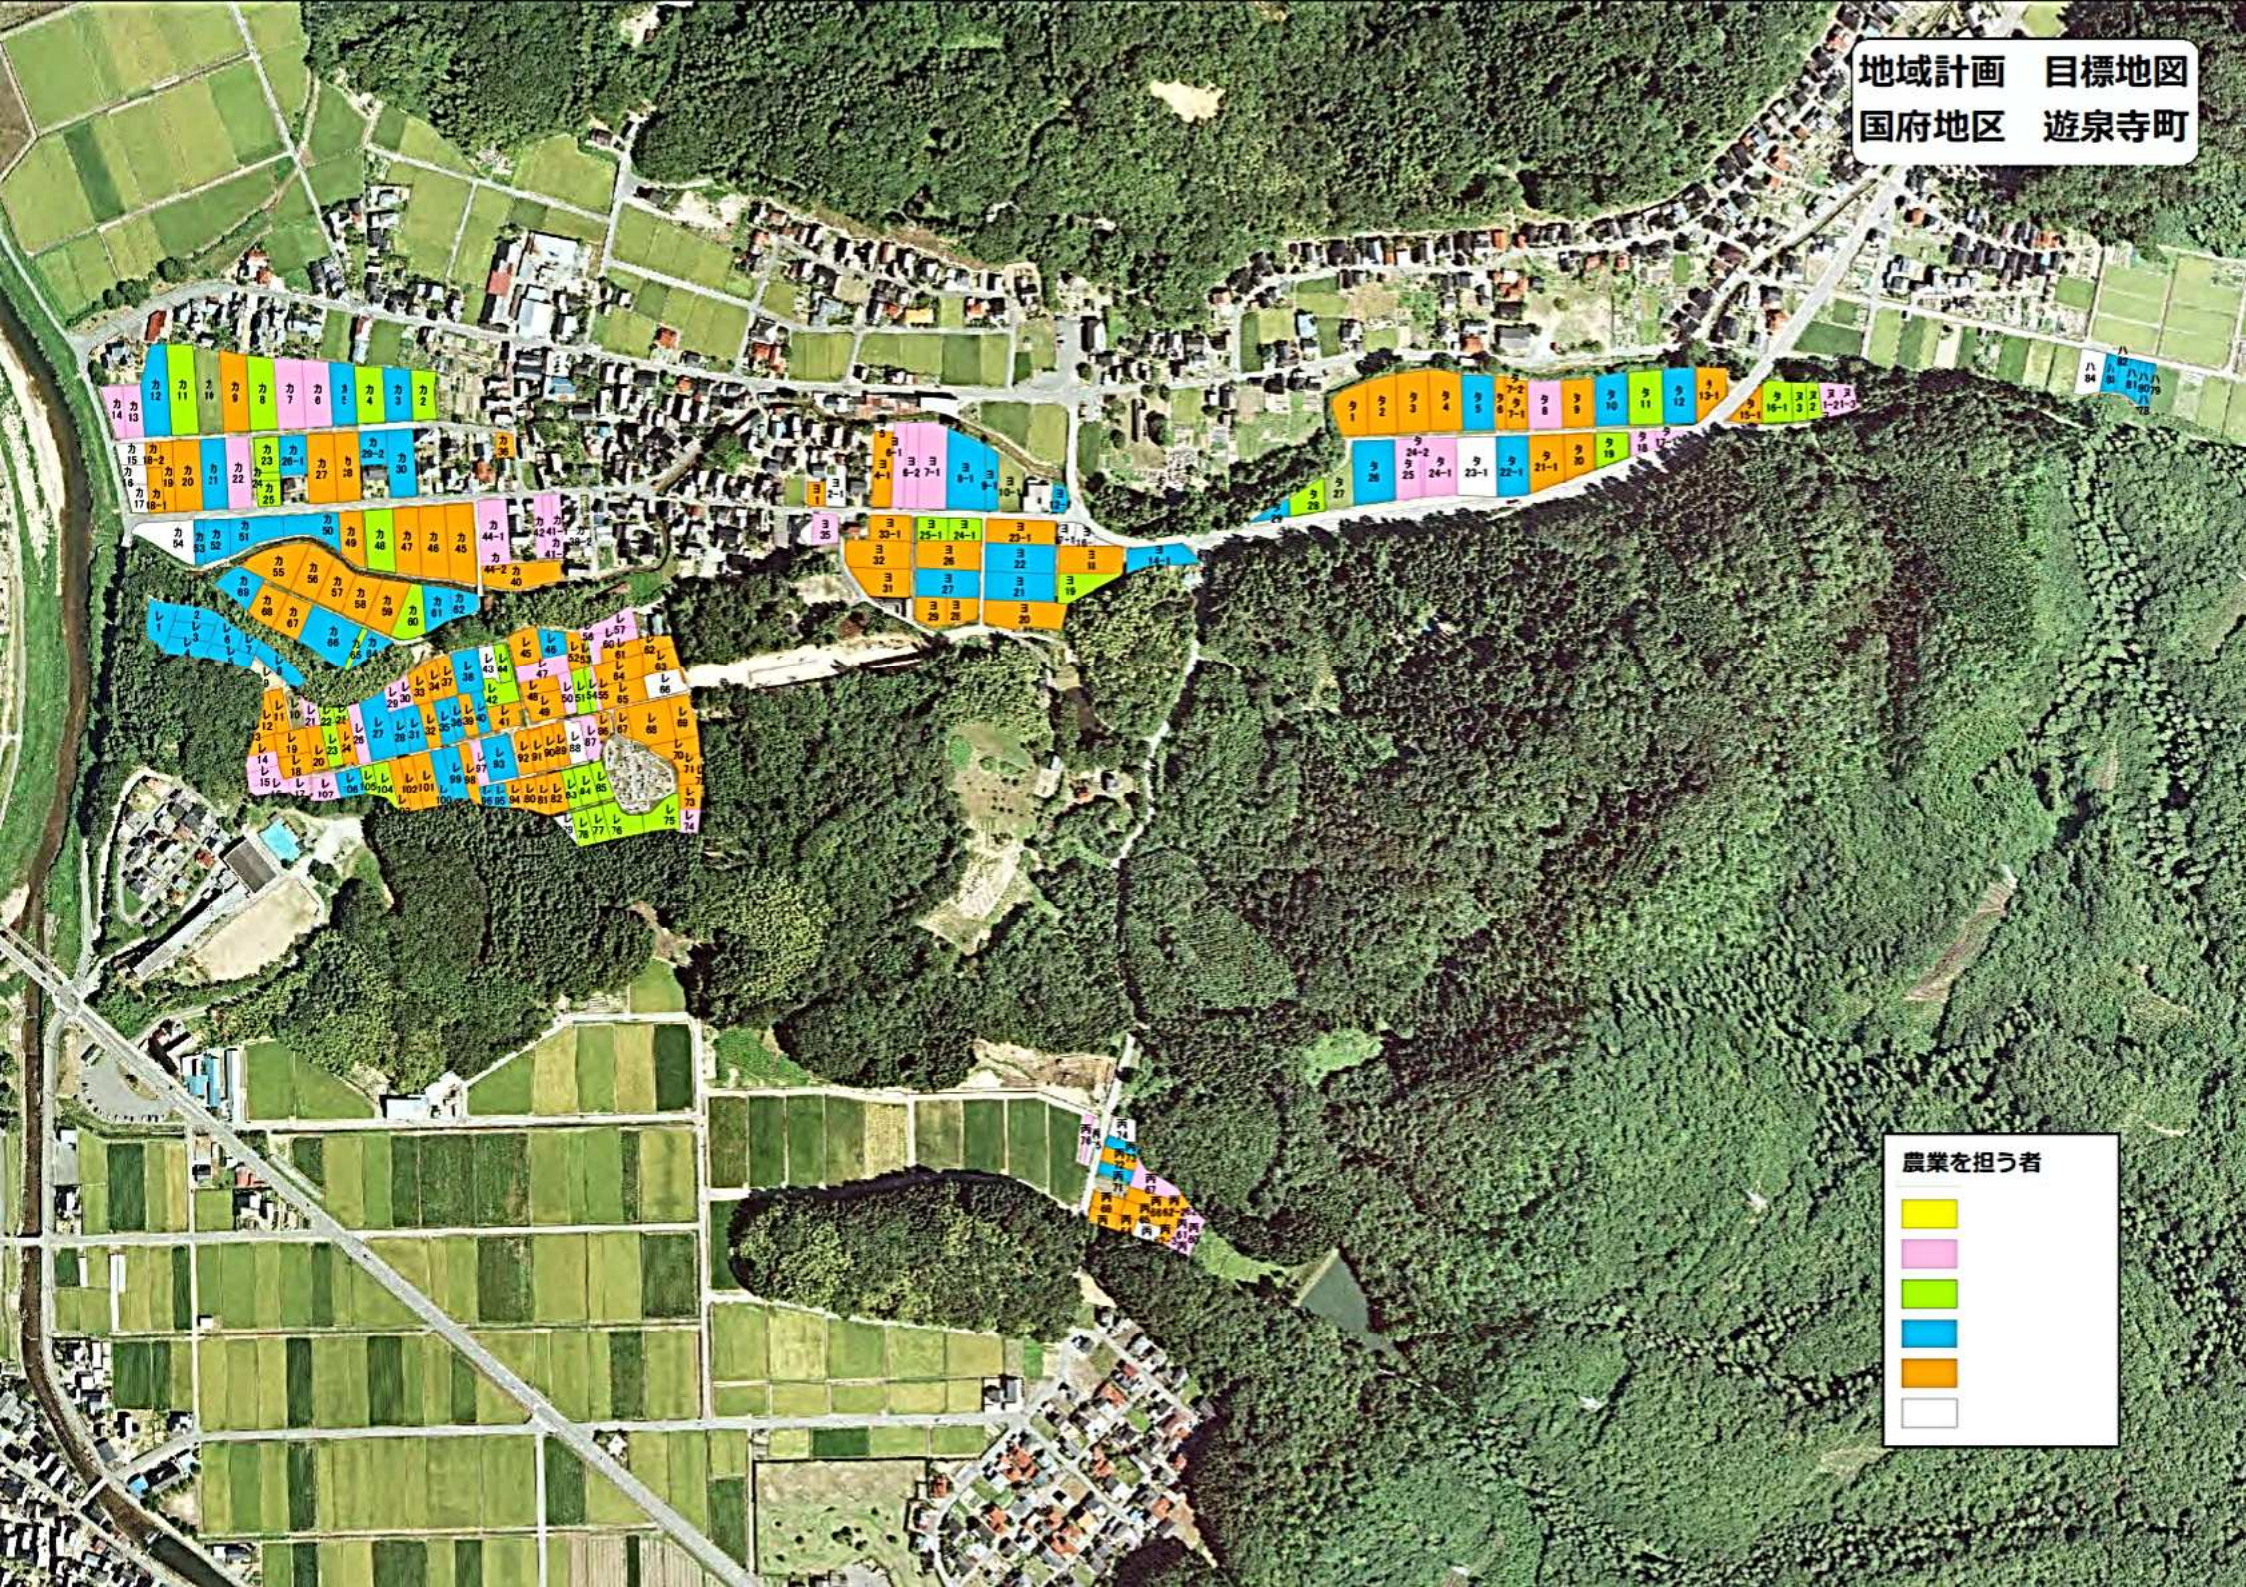

地域計画 目標地図  
 国府地区 上八里町

農業を担う者

- 担い手
- 担い手
- 担い手
- 担い手

地域計画 目標地図  
 国府地区 下八里町

農業を担う者

- 
- 
- 
- 
- 

河田町

下八里町

上八里町

地域計画 目標地区  
国府地区 里川町

農業を担う者

- Blue square
- Orange square
- White square

地域計画 目標地区  
 国府地区 小野町

農業を担う者

- 担い手
- 担い手
- 担い手
- 担い手
- 担い手
- 担い手
- 担い手

# 地域計画 目標地区 国府地区 古府町

農業を担う者

- 担い手
- 担い手
- 担い手
- 担い手
- 担い手
- 担い手
- 担い手
- 担い手
- 担い手
- 担い手
- 担い手

国府台1丁目  
国府台2丁目

国府台3丁目

地域計画 目標地図  
国府地区 立明寺町

地域計画 目標地図  
国府地区 遊泉寺町

農業を担う者

- Yellow
- Pink
- Light Green
- Blue
- Orange
- White

地域計画 目標地図  
国府地区 鶴川町

農業を担う者

Yellow
Blue
Pink
Orange
Cyan
Light Green
White