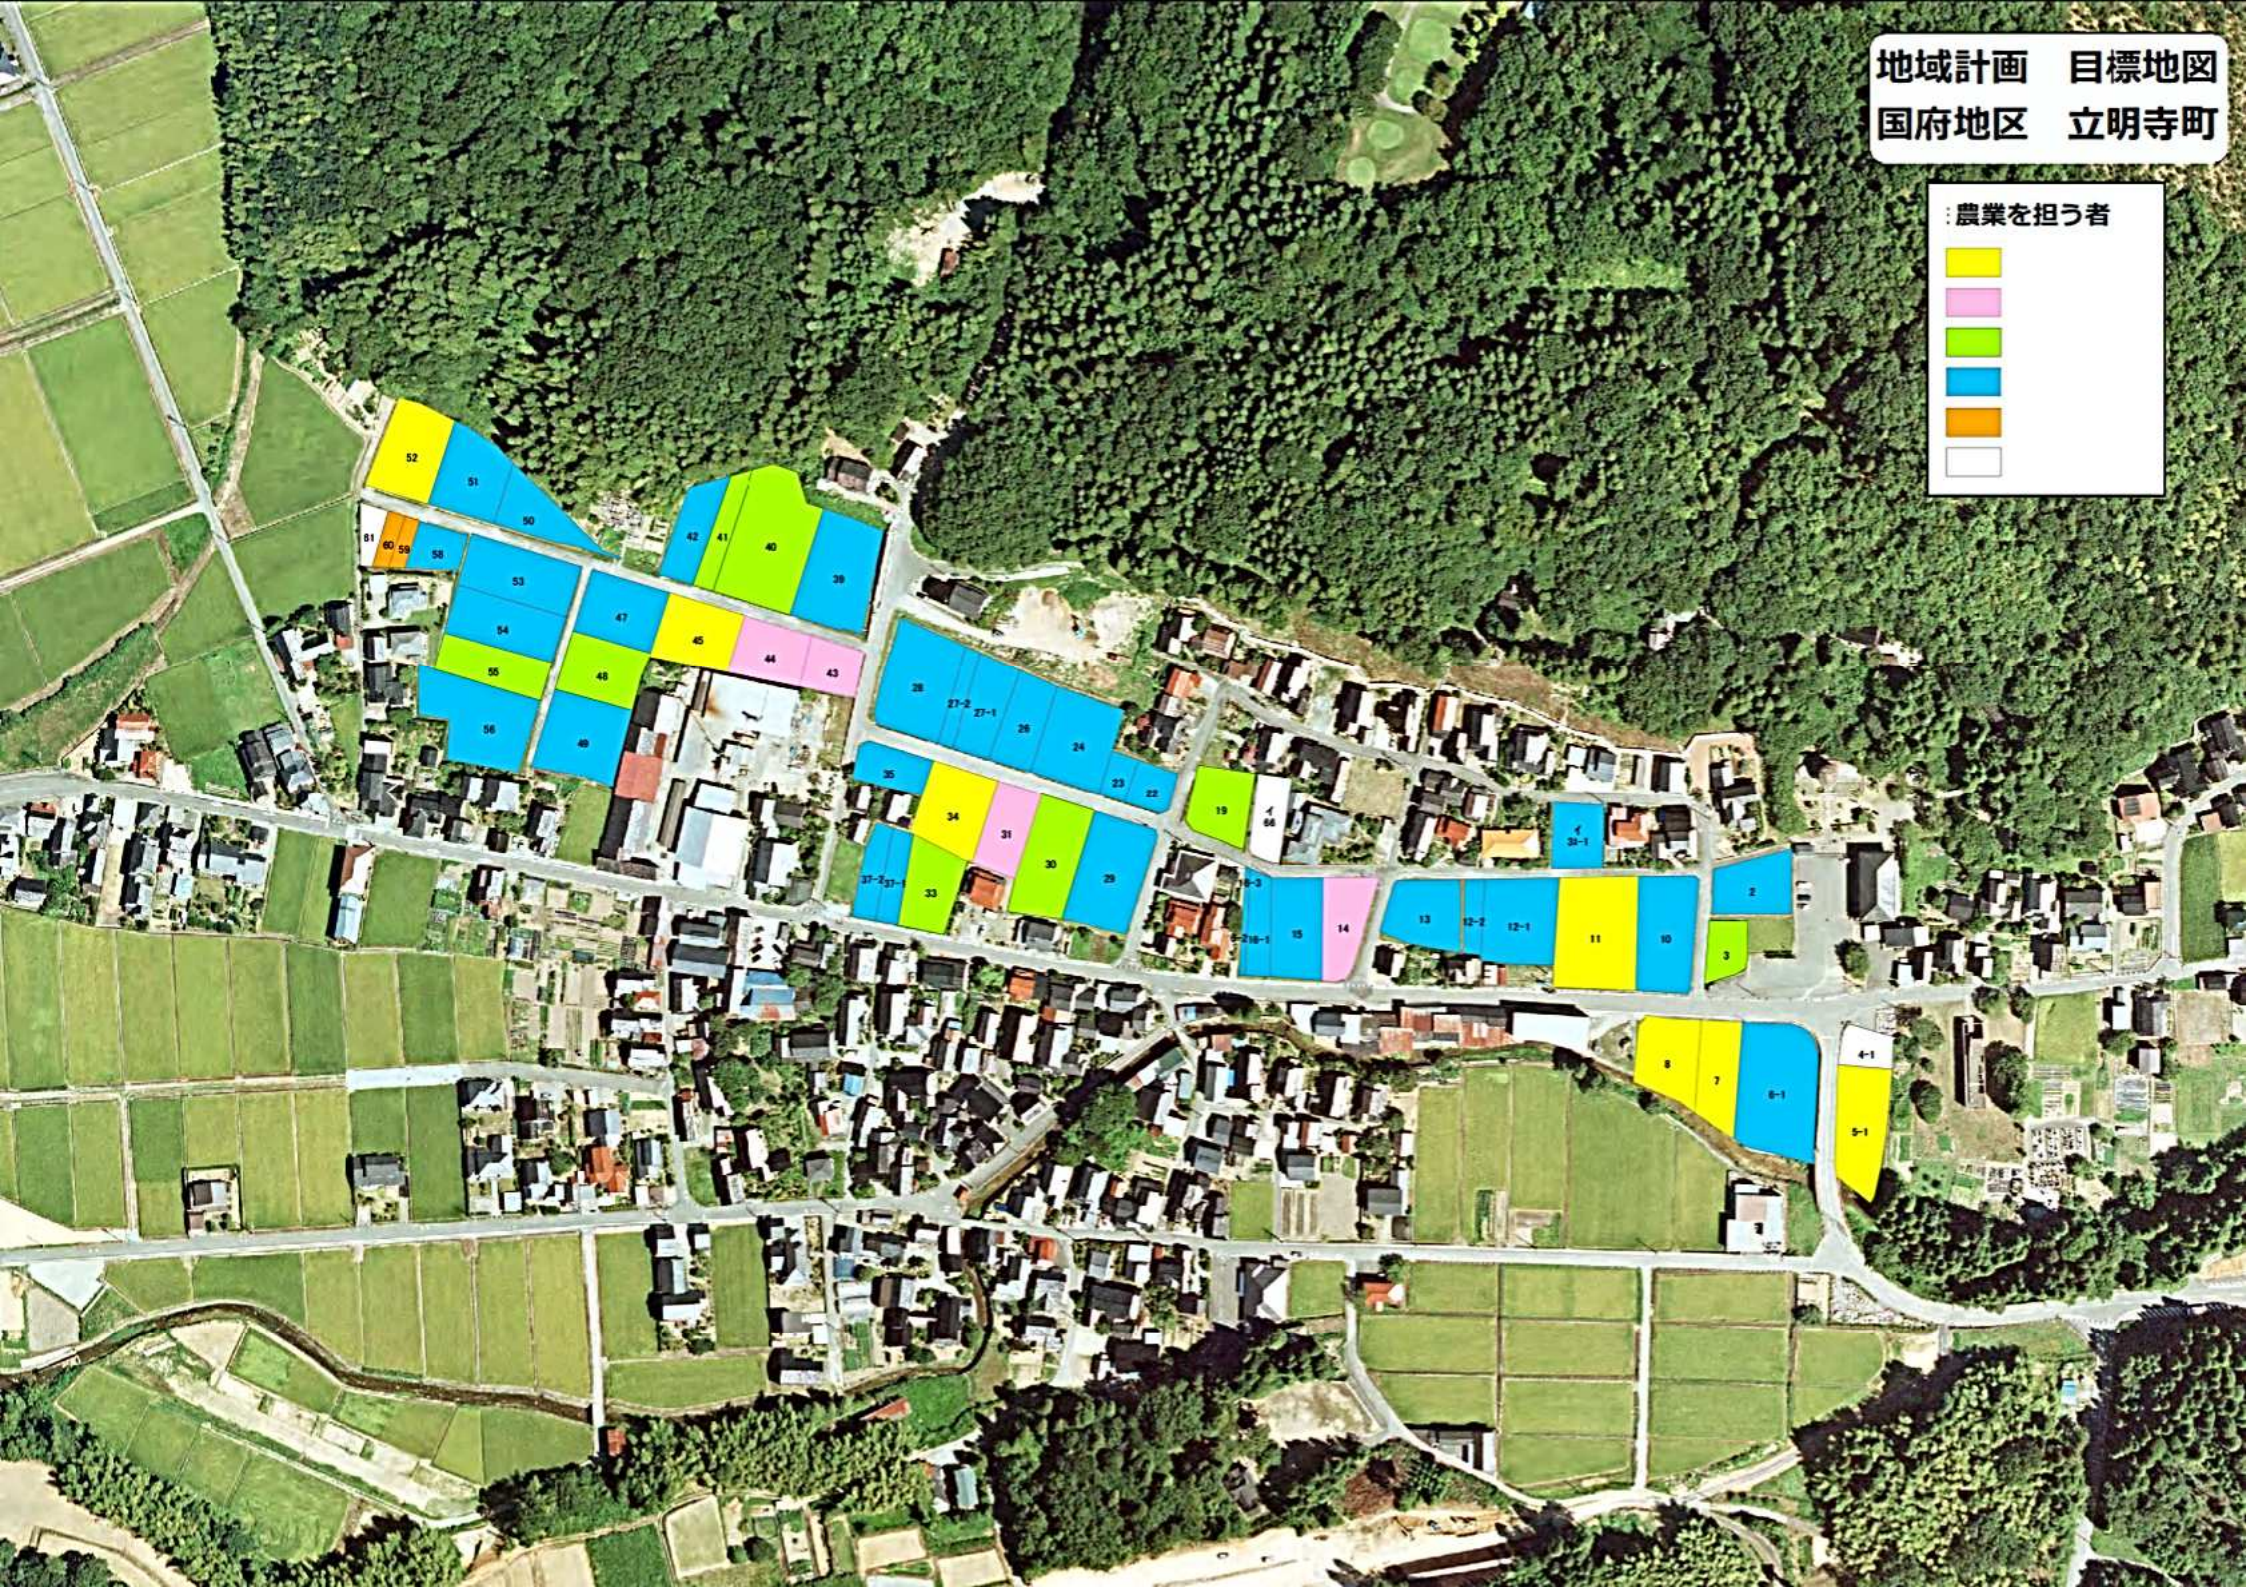

地域計画 目標地図  
 国府地区 上八里町

農業を担う者

- 担い手
- 担い手
- 担い手
- 担い手

地域計画 目標地図  
 国府地区 下八里町

農業を担う者

- 
- 
- 
- 
- 

河田町

下八里町

上八里町

地域計画 目標地区  
国府地区 里川町

農業を担う者

- Blue square
- Orange square
- White square

地域計画 目標地区  
 国府地区 小野町

農業を担う者

- 担い手
- 担い手
- 担い手
- 担い手
- 担い手
- 担い手
- 担い手

# 地域計画 目標地区 国府地区 古府町

農業を担う者

- 担い手
- 担い手
- 担い手
- 担い手
- 担い手
- 担い手
- 担い手
- 担い手
- 担い手
- 担い手
- 担い手

国府台1丁目  
国府台2丁目

国府台3丁目

地域計画 目標地図  
国府地区 立明寺町

地域計画 目標地図  
国府地区 遊泉寺町

農業を担う者

- Yellow
- Pink
- Light Green
- Blue
- Orange
- White

地域計画 目標地図  
国府地区 鶴川町

農業を担う者

Yellow
Blue
Pink
Orange
Cyan
Light Green
White